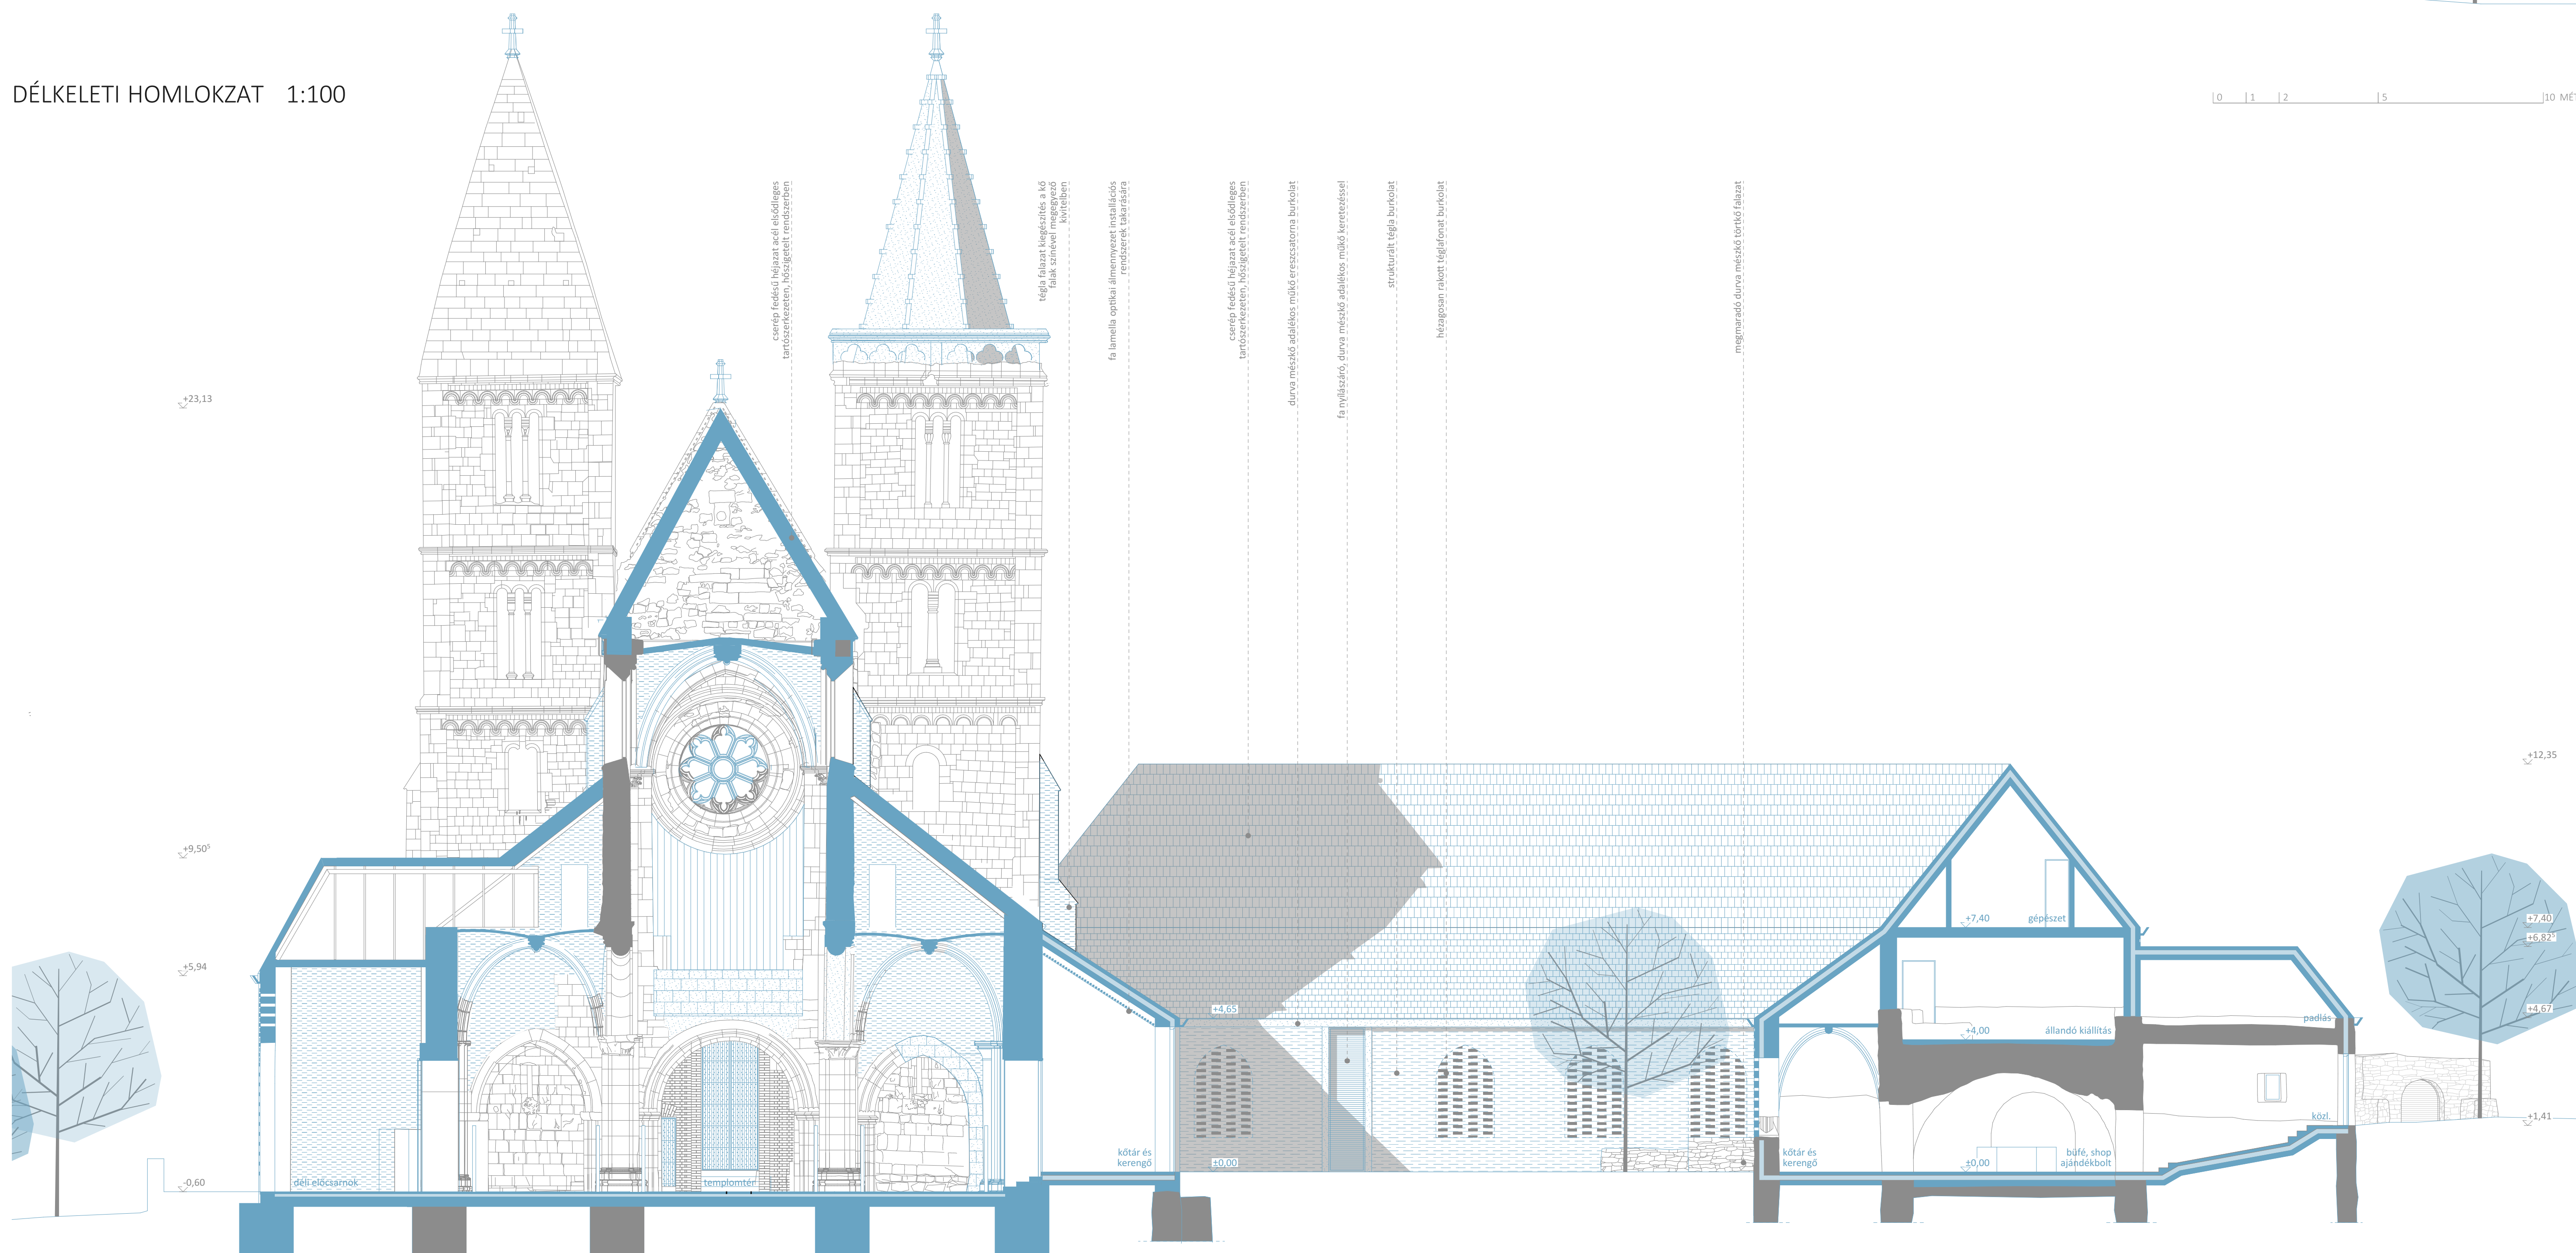

DÉLKELETI HOMLOKZAT 1:100

4. METSZET 1:100

A ZSÁMBÉKI ÖREGTEMLOM ÉS KÖRNYEZETÉNEK MEGÚJÍTÁSA

LÁTVÁNYTERV- IDŐSZAKI KIÁLLÍTÓTÉR

LÁTVÁNYTERV- KÓTÁR ÉS KERENGŐ

LÁTVÁNYTERV- KÓTÁR ÉS KERENGŐ

HOMLOKZAT, METSZET IV. 1:100