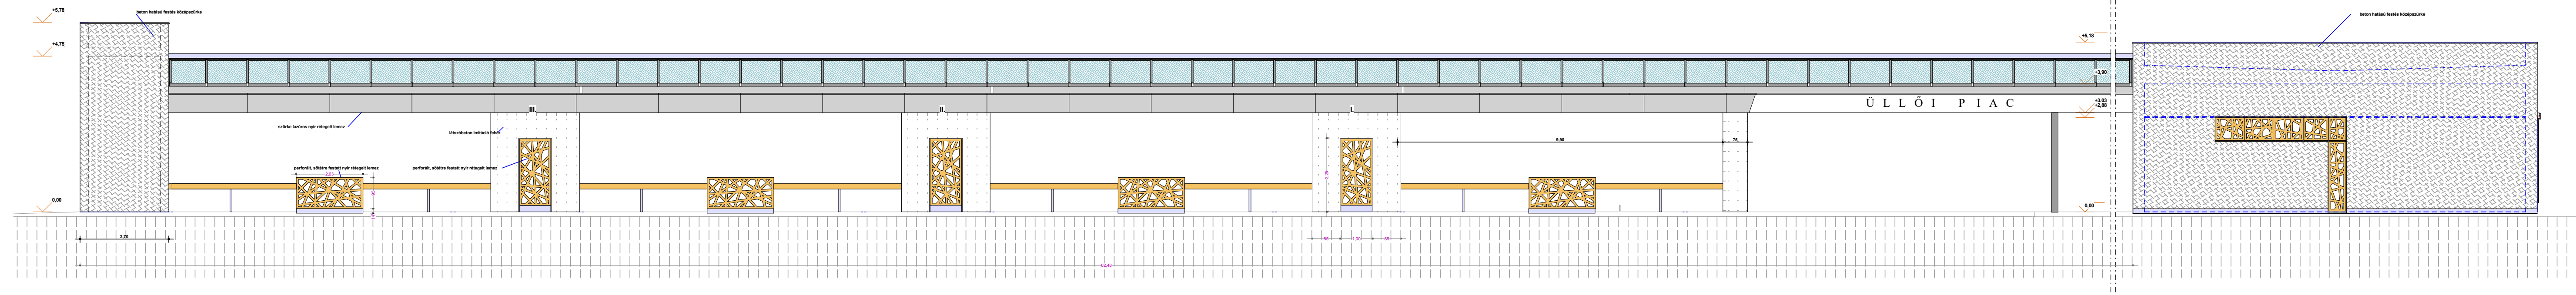

Piacház DK-i belső homlokzat

Piacház ÉK-i belső homlokzat

Északkeleti homlokzat

Északnyugati homlokzat

Templom téri homlokzat

Délnyugati homlokzat

Délkeleti homlokzat

<p><b>TÉRMŰHELY ÉPÍTÉSZ KFT.</b> 1000 BUDAPEST, BUDAÉRT 10/A VÁSÁR UTCA 39. SZÁM TEL: 06 1 461 7000 www.tervmuehely.hu</p>		<p>Üllő Város Önkormányzata 2225 Üllő, Templom tér 3.</p> <p><b>Piac</b> 2225 Üllő, Templom tér 3. - hrsz: 1248/1</p> <p><b>Homlokzatok</b></p>	<p>tervező: T19.042 tervező: kivitt lépték: 1 : 100 képfelbontás: 1030*610 / 0,63 részlet: É-4</p>
<p>Agostoni építész iroda vezetője C/1-113</p>	<p>tervezővezető E/1-0224</p>	<p>tervező F/1-0882</p>	<p>tervező G/1-0875</p>
<p>tervező H/1-0881</p>	<p>tervező I/1-0880</p>	<p>tervező K/1-0879</p>	<p>tervező L/1-0878</p>
<p>tervező M/1-0877</p>	<p>tervező N/1-0876</p>	<p>tervező O/1-0875</p>	<p>tervező P/1-0874</p>