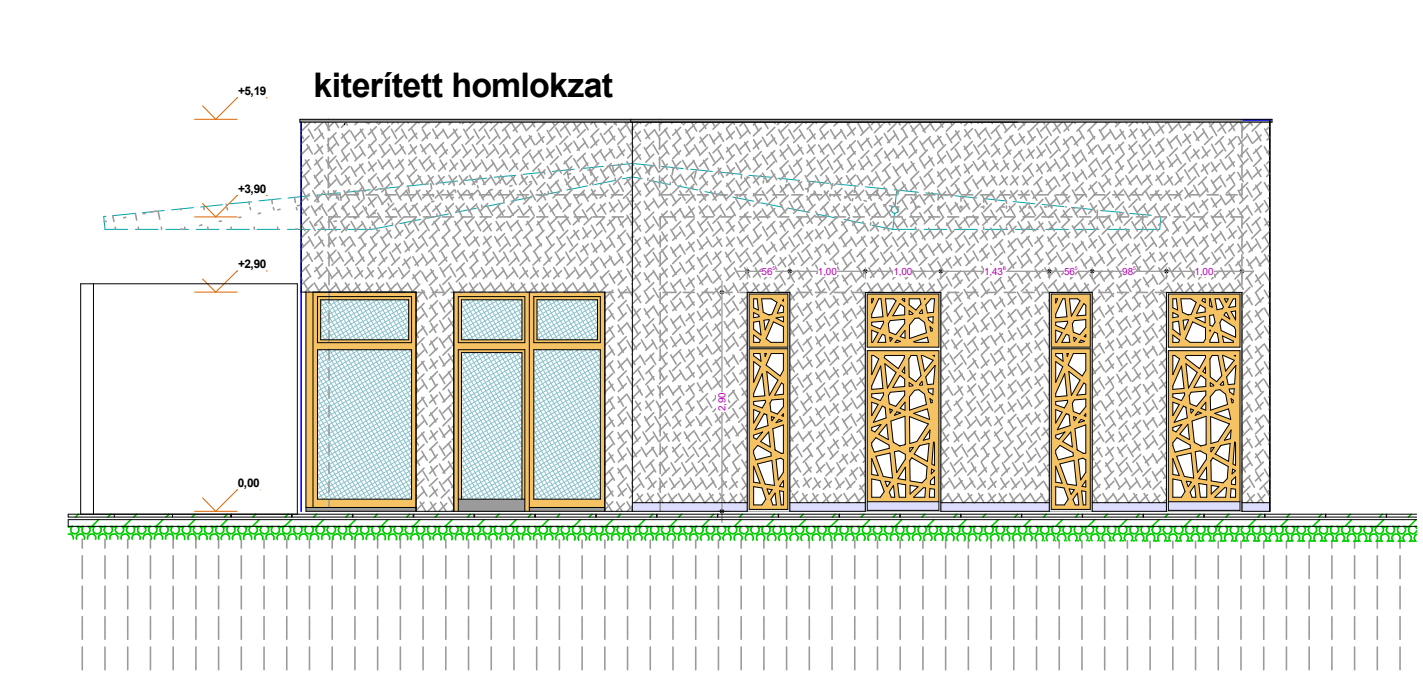

Piacház DK-i belső homlokzat

Piacház ÉK-i belső homlokzat

Északkeleti homlokzat

Északnyugati homlokzat

Templom téri homlokzat

Délnyugati homlokzat

Délkeleti homlokzat

<p><b>TÉRMŰHELY ÉPÍTÉSZ KFT.</b> 1000 BUDAPEST, BUDAÉRT 10/A VÁSÁR UTCA 39. SZÁM TEL: 06 1 461 7000 www.tervmuehely.hu</p>		<p>Üllő Város Önkormányzata 2225 Üllő, Templom tér 3.</p> <p><b>Piac</b> 2225 Üllő, Templom tér 3. - hrsz: 1248/1</p> <p><b>Homlokzatok</b></p>	<p>tervező: T19.042 tervező: kivitt lépték: 1 : 100 képfelbontás: 1030*610 / 0,63 részlet: É-4</p>
<p>Agostoni építész iroda vezetője C/1-113</p>	<p>tervezővezető E/1-0224</p>	<p>tervező F/1-0882</p>	<p>tervező G/1-0875</p>
<p>tervező H/1-0881</p>	<p>tervező I/1-0880</p>	<p>tervező K/1-0879</p>	<p>tervező L/1-0878</p>
<p>tervező M/1-0877</p>	<p>tervező N/1-0876</p>	<p>tervező O/1-0875</p>	<p>tervező P/1-0874</p>