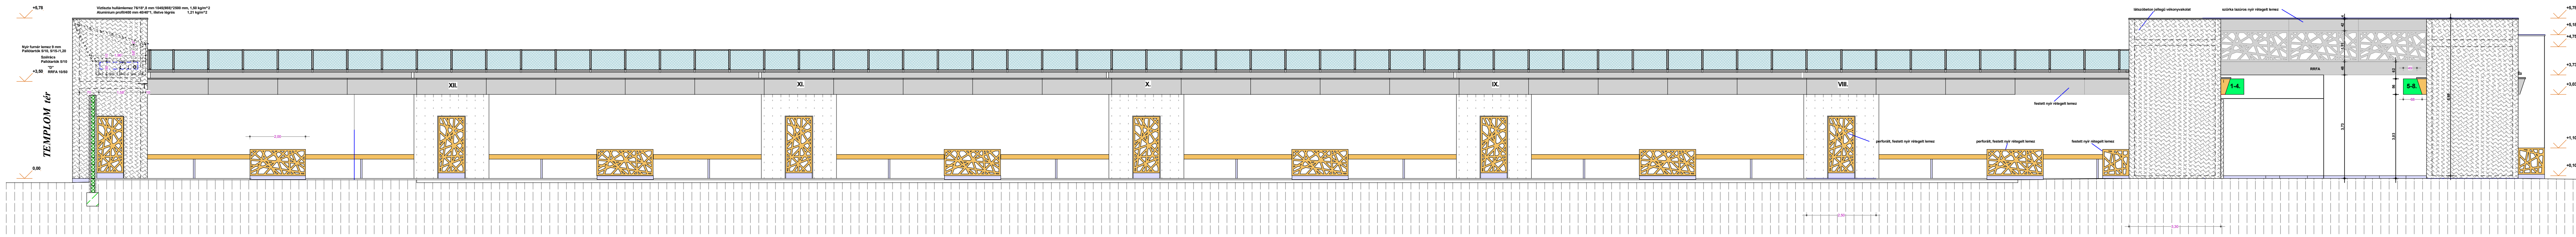

Piacház DK-i belső homlokzat

Piacház ÉK-i belső homlokzat

Északkeleti homlokzat

Északnyugati homlokzat

Templom téri homlokzat

Délnyugati homlokzat

Délkeleti homlokzat

<p><b>TÉRMŰHELY ÉPÍTÉSZ KFT.</b> 1000 BUDAPEST, BUDAÉRT 10/A VÁSÁR UTCA 39. SZÁM TEL: 06 1 461 7000 www.tervmuehely.hu</p>		<p>Üllő Város Önkormányzata 2225 Üllő, Templom tér 3.</p> <p><b>Piac</b> 2225 Üllő, Templom tér 3. - hrsz: 1248/1</p> <p><b>Homlokzatok</b></p>	<p>tervező: T19.042 tervező: kivitt lépték: 1 : 100 képfelbontás: 1030*610 / 0,63 részlet: É-4</p>
<p>Agostoni építész iroda vezetője C/1-113</p>	<p>tervezővezető E/1-0224</p>	<p>tervező F/1-0882</p>	<p>tervező G/1-0875</p>
<p>tervező H/1-0881</p>	<p>tervező I/1-0880</p>	<p>tervező K/1-0879</p>	<p>tervező L/1-0878</p>
<p>tervező M/1-0877</p>	<p>tervező N/1-0876</p>	<p>tervező O/1-0875</p>	<p>tervező P/1-0874</p>