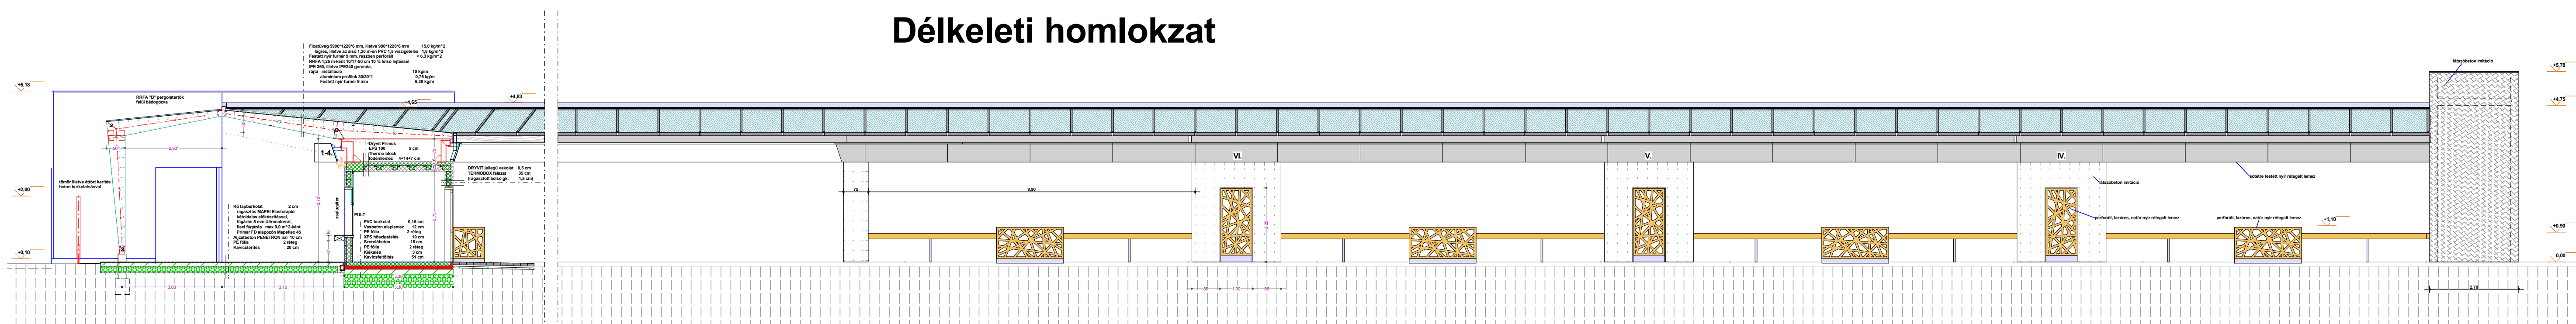

Piacház DK-i belső homlokzat

Piacház ÉK-i belső homlokzat

Északkeleti homlokzat

Északnyugati homlokzat

Templom téri homlokzat

Délnyugati homlokzat

Délkeleti homlokzat

<p><b>TÉRMŰHELY ÉPÍTÉSZ KFT.</b> 1000 BUDAPEST, BUDAÉRT 10/A VÁSÁR UTCA 39. SZÁM TEL: 06 1 461 7000 www.tervmuehely.hu</p>		<p>Üllő Város Önkormányzata 2225 Üllő, Templom tér 3.</p> <p><b>Piac</b> 2225 Üllő, Templom tér 3. - hrsz: 1248/1</p> <p><b>Homlokzatok</b></p>	<p>tervező: T19.042 tervező: kivitt lépték: 1 : 100 képfelbontás: 1030*610 / 0,63 részlet: É-4</p>
<p>Agostoni építész iroda vezetője C/1-113</p>	<p>tervezővezető E/1-0224</p>	<p>tervező F/1-0882</p>	<p>tervező G/1-0875</p>
<p>tervező H/1-0881</p>	<p>tervező I/1-0880</p>	<p>tervező K/1-0879</p>	<p>tervező L/1-0878</p>
<p>tervező M/1-0877</p>	<p>tervező N/1-0876</p>	<p>tervező O/1-0875</p>	<p>tervező P/1-0874</p>