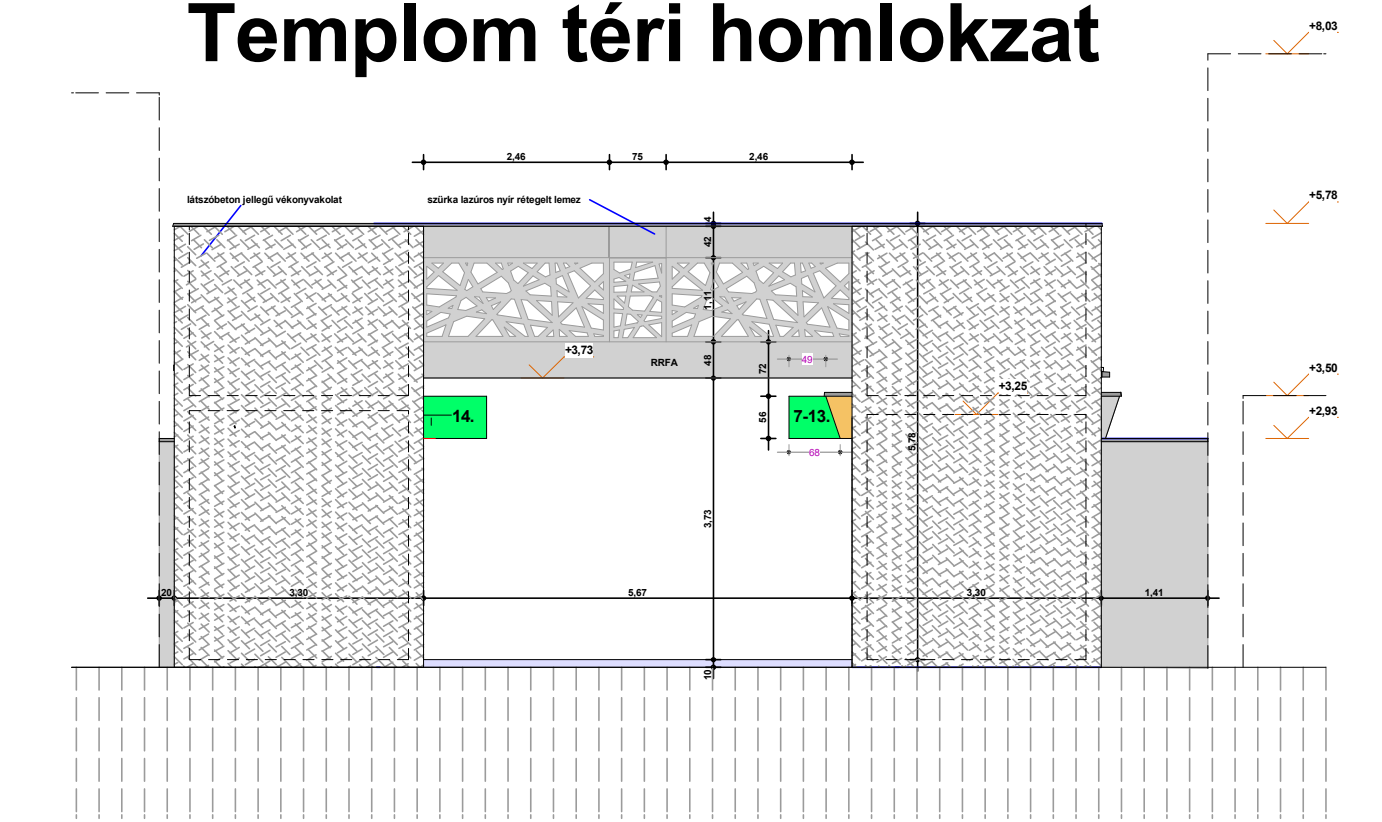

Piacház DK-i belső homlokzat

Piacház ÉK-i belső homlokzat

Északkeleti homlokzat

Északnyugati homlokzat

Templom téri homlokzat

Délnyugati homlokzat

Délkeleti homlokzat

<p><b>TÉRMŰHELY ÉPÍTÉSZ KFT.</b> 1000 BUDAPEST, BUDAÉRT 10/A VÁSÁR UTCA 39. SZÁM TEL: 06 1 461 7000 www.tervmuehely.hu</p>		<p>Üllő Város Önkormányzata 2225 Üllő, Templom tér 3.</p> <p><b>Piac</b> 2225 Üllő, Templom tér 3. - hrsz: 1248/1</p> <p><b>Homlokzatok</b></p>	<p>tervező: T19.042 tervező: kivitt lépték: 1 : 100 képfelbontás: 1030*610 / 0,63 részlet: É-4</p>
<p>Agostoni építész iroda vezetője C/1-113</p>	<p>tervezővezető E/1-0224</p>	<p>tervező F/1-0882</p>	<p>tervező G/1-0875</p>
<p>tervező H/1-0881</p>	<p>tervező I/1-0880</p>	<p>tervező K/1-0879</p>	<p>tervező L/1-0878</p>
<p>tervező M/1-0877</p>	<p>tervező N/1-0876</p>	<p>tervező O/1-0875</p>	<p>tervező P/1-0874</p>