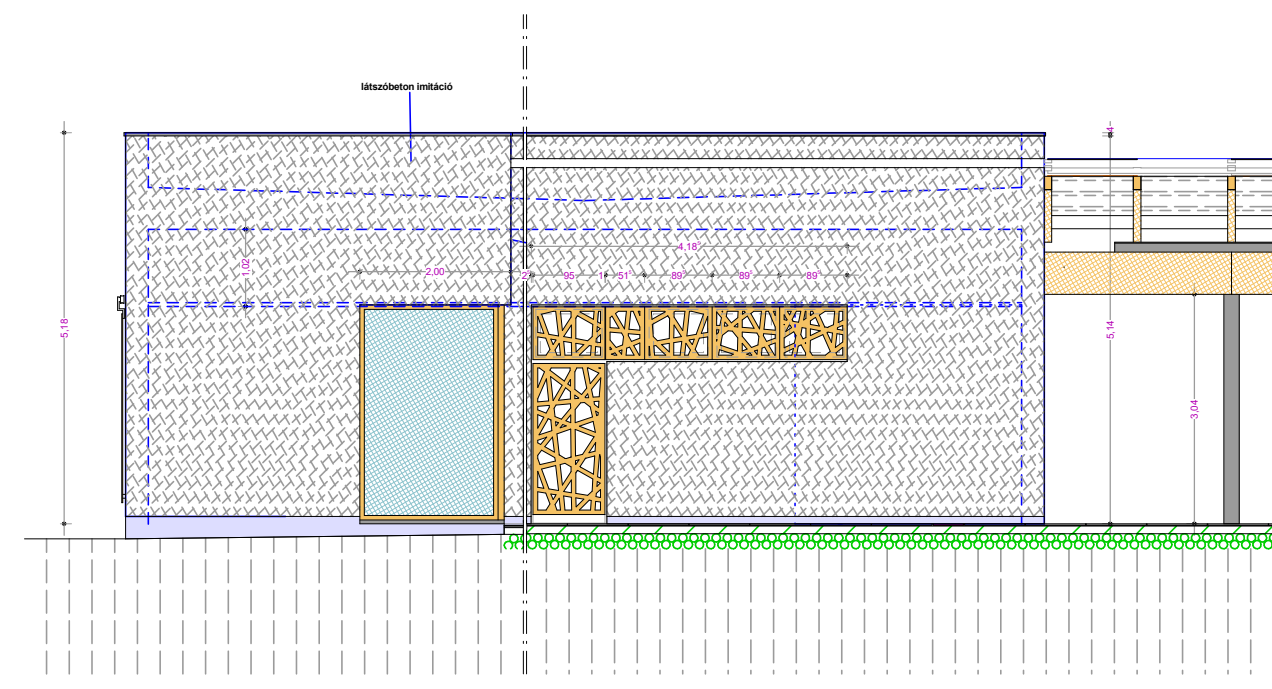

Piacház DK-i belső homlokzat

Piacház ÉK-i belső homlokzat

Északkeleti homlokzat

Északnyugati homlokzat

Templom téri homlokzat

Délnyugati homlokzat

Délkeleti homlokzat

<p><b>TÉRMŰHELY ÉPÍTÉSZ KFT.</b> 1000 BUDAPEST, BUDAÉRT 10/A VÁSÁR UTCA 39. SZÁM TEL: 06 1 461 7000 www.tervmuehely.hu</p>		<p>Üllő Város Önkormányzata 2225 Üllő, Templom tér 3.</p> <p><b>Piac</b> 2225 Üllő, Templom tér 3. - hrsz: 1248/1</p> <p><b>Homlokzatok</b></p>	<p>tervező: T19.042 tervező: kivitt lépték: 1 : 100 képfelbontás: 1030*610 / 0,63 részlet: É-4</p>
<p>Agostoni építész iroda vezetője C/1-113</p>	<p>tervezővezető E/1-0224</p>	<p>tervező F/1-0882</p>	<p>tervező G/1-0875</p>
<p>tervező H/1-0881</p>	<p>tervező I/1-0880</p>	<p>tervező K/1-0879</p>	<p>tervező L/1-0878</p>
<p>tervező M/1-0877</p>	<p>tervező N/1-0876</p>	<p>tervező O/1-0875</p>	<p>tervező P/1-0874</p>