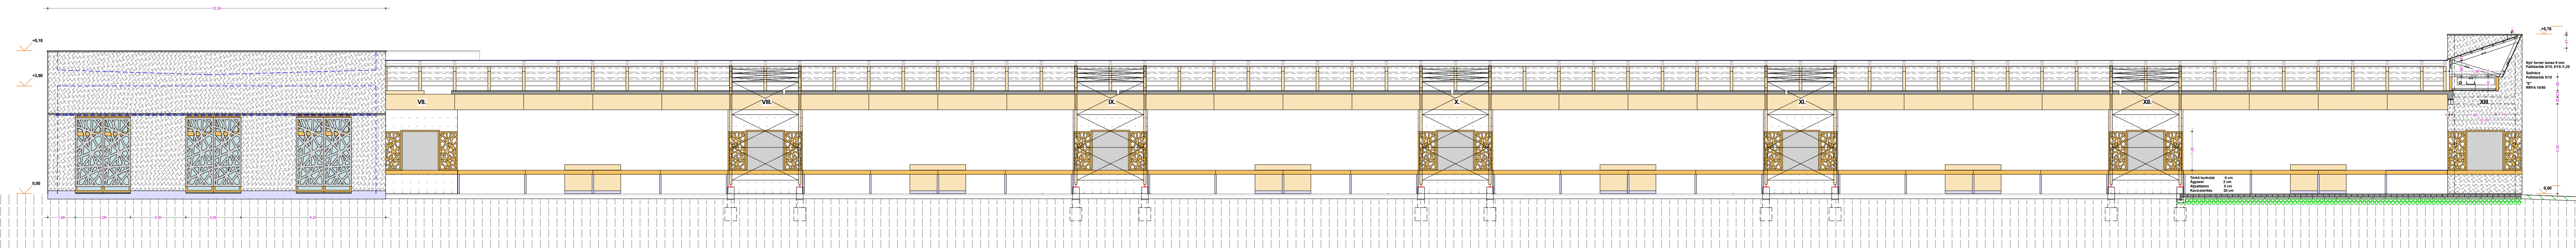

Piacház DK-i belső homlokzat

Piacház ÉK-i belső homlokzat

Északkeleti homlokzat

Északnyugati homlokzat

Templom téri homlokzat

Délnyugati homlokzat

Délkeleti homlokzat

<p><b>TÉRMŰHELY ÉPÍTÉSZ KFT.</b> 1000 BUDAPEST, BUDAÉRT 10/A VÁSÁR UTCA 39. SZÁM TEL: 06 1 461 7000 www.tervmuehely.hu</p>		<p>Üllő Város Önkormányzata 2225 Üllő, Templom tér 3.</p> <p><b>Piac</b> 2225 Üllő, Templom tér 3. - hrsz: 1248/1</p> <p><b>Homlokzatok</b></p>	<p>tervező: T19.042 tervező: kivitt lépték: 1 : 100 képfelbontás: 1030*610 / 0,63 részlet: É-4</p>
<p>Agostoni építész iroda vezetője C/1-113</p>	<p>tervezővezető E/1-0224</p>	<p>tervező F/1-0882</p>	<p>tervező G/1-0875</p>
<p>tervező H/1-0881</p>	<p>tervező I/1-0880</p>	<p>tervező K/1-0879</p>	<p>tervező L/1-0878</p>
<p>tervező M/1-0877</p>	<p>tervező N/1-0876</p>	<p>tervező O/1-0875</p>	<p>tervező P/1-0874</p>