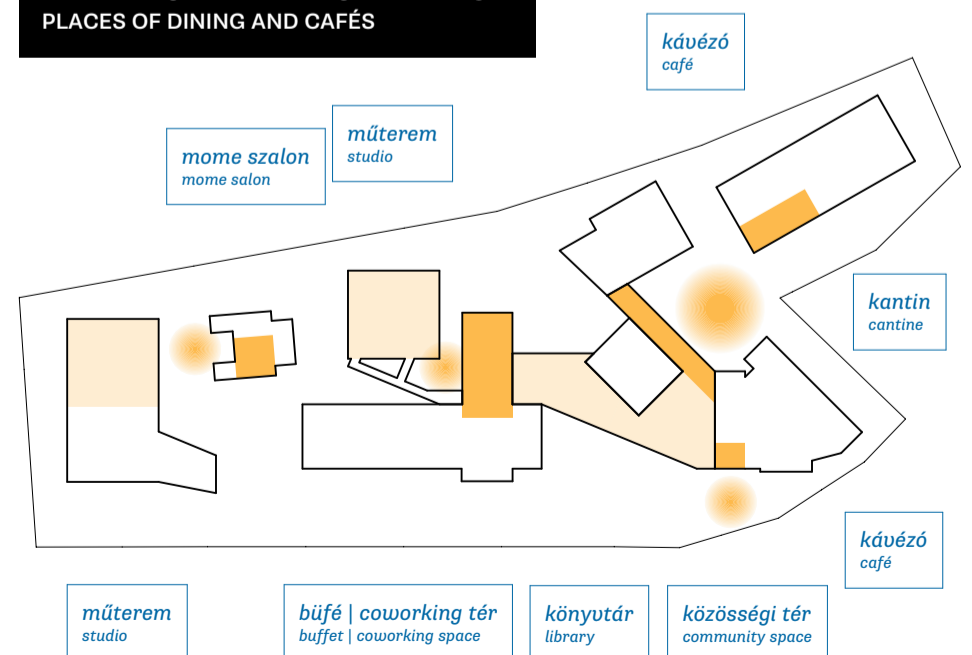

kantin
cantine

coworking tér
coworking space

műterem
studio

közlekedők | aulák
corridors | lobbies

könyvtár
library

közösségi tér
community space

MUNKAHELYEK
WORKSPACES

hallgatói önkormányzat
student representation

egyetem menedzsment
university management

inkubáció menedzsment
incubation management

KUTATÁS ÉS INNOVÁCIÓ HELYEI
PLACES OF RESEARCH AND INNOVATION

intézetek közös tere
shared space of institutions

doktori iskola | laborok
doctoral school | labs

REPREZENTÁCIÓ TEREI
SPACES OF REPRESENTATION

közösségi terek
community spaces

mome szalon
mome salon

műterem
studio

auditóriumok
auditoria

mome tere
mome square

műterem
studio

auditórium | aula
auditorium | lobby

mome shop & kiállító box
mome shop & exhibition box

ÉTKEZÉS HELYEI ÉS KÁVÉZÓK
PLACES OF DINING AND CAFÉS

kávézó
café

mome szalon
mome salon

műterem
studio

kantin
cantine

kávézó
café

műterem
studio