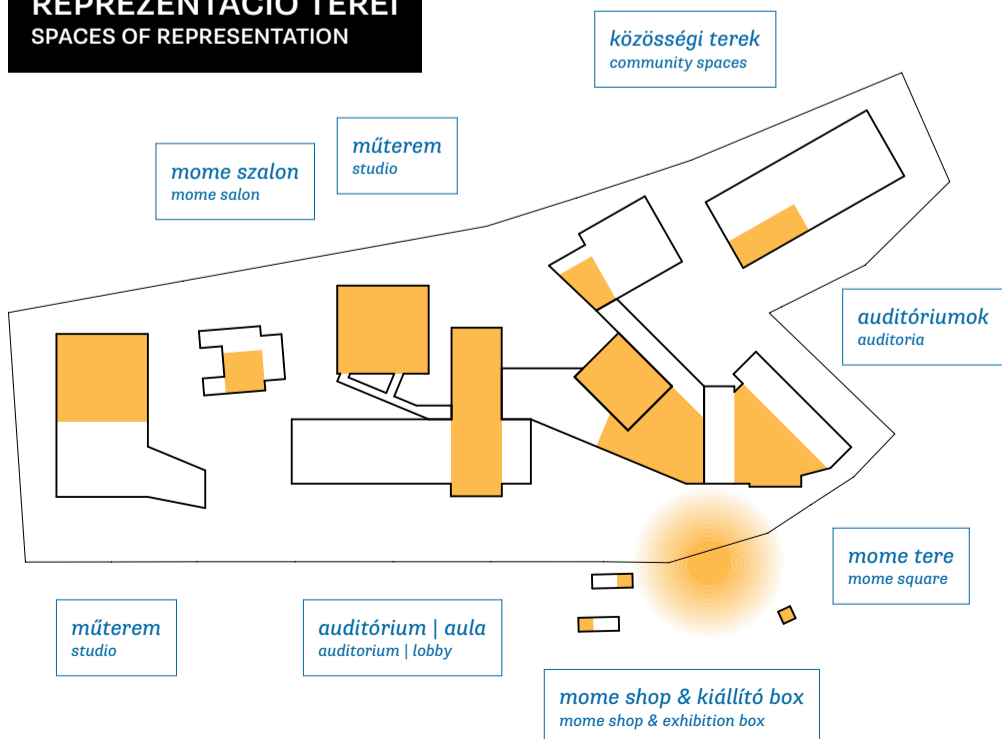

kantin
cantine

coworking tér
coworking space

műterem
studio

közlekedők | aulák
corridors | lobbies

könyvtár
library

közösségi tér
community space

MUNKAHELYEK
WORKSPACES

hallgatói önkormányzat
student representation

egyetem menedzsment
university management

inkubáció menedzsment
incubation management

KUTATÁS ÉS INNOVÁCIÓ HELYEI
PLACES OF RESEARCH AND INNOVATION

intézetek közös tere
shared space of institutions

doktori iskola | laborok
doctoral school | labs

REPREZENTÁCIÓ TEREI
SPACES OF REPRESENTATION

közösségi terek
community spaces

mome szalon
mome salon

műterem
studio

auditóriumok
auditoria

mome tere
mome square

műterem
studio

auditórium | aula
auditorium | lobby

mome shop & kiállító box
mome shop & exhibition box

ÉTKEZÉS HELYEI ÉS KÁVÉZÓK
PLACES OF DINING AND CAFÉS

kávézó
café

mome szalon
mome salon

műterem
studio

kantin
cantine

kávézó
café

műterem
studio