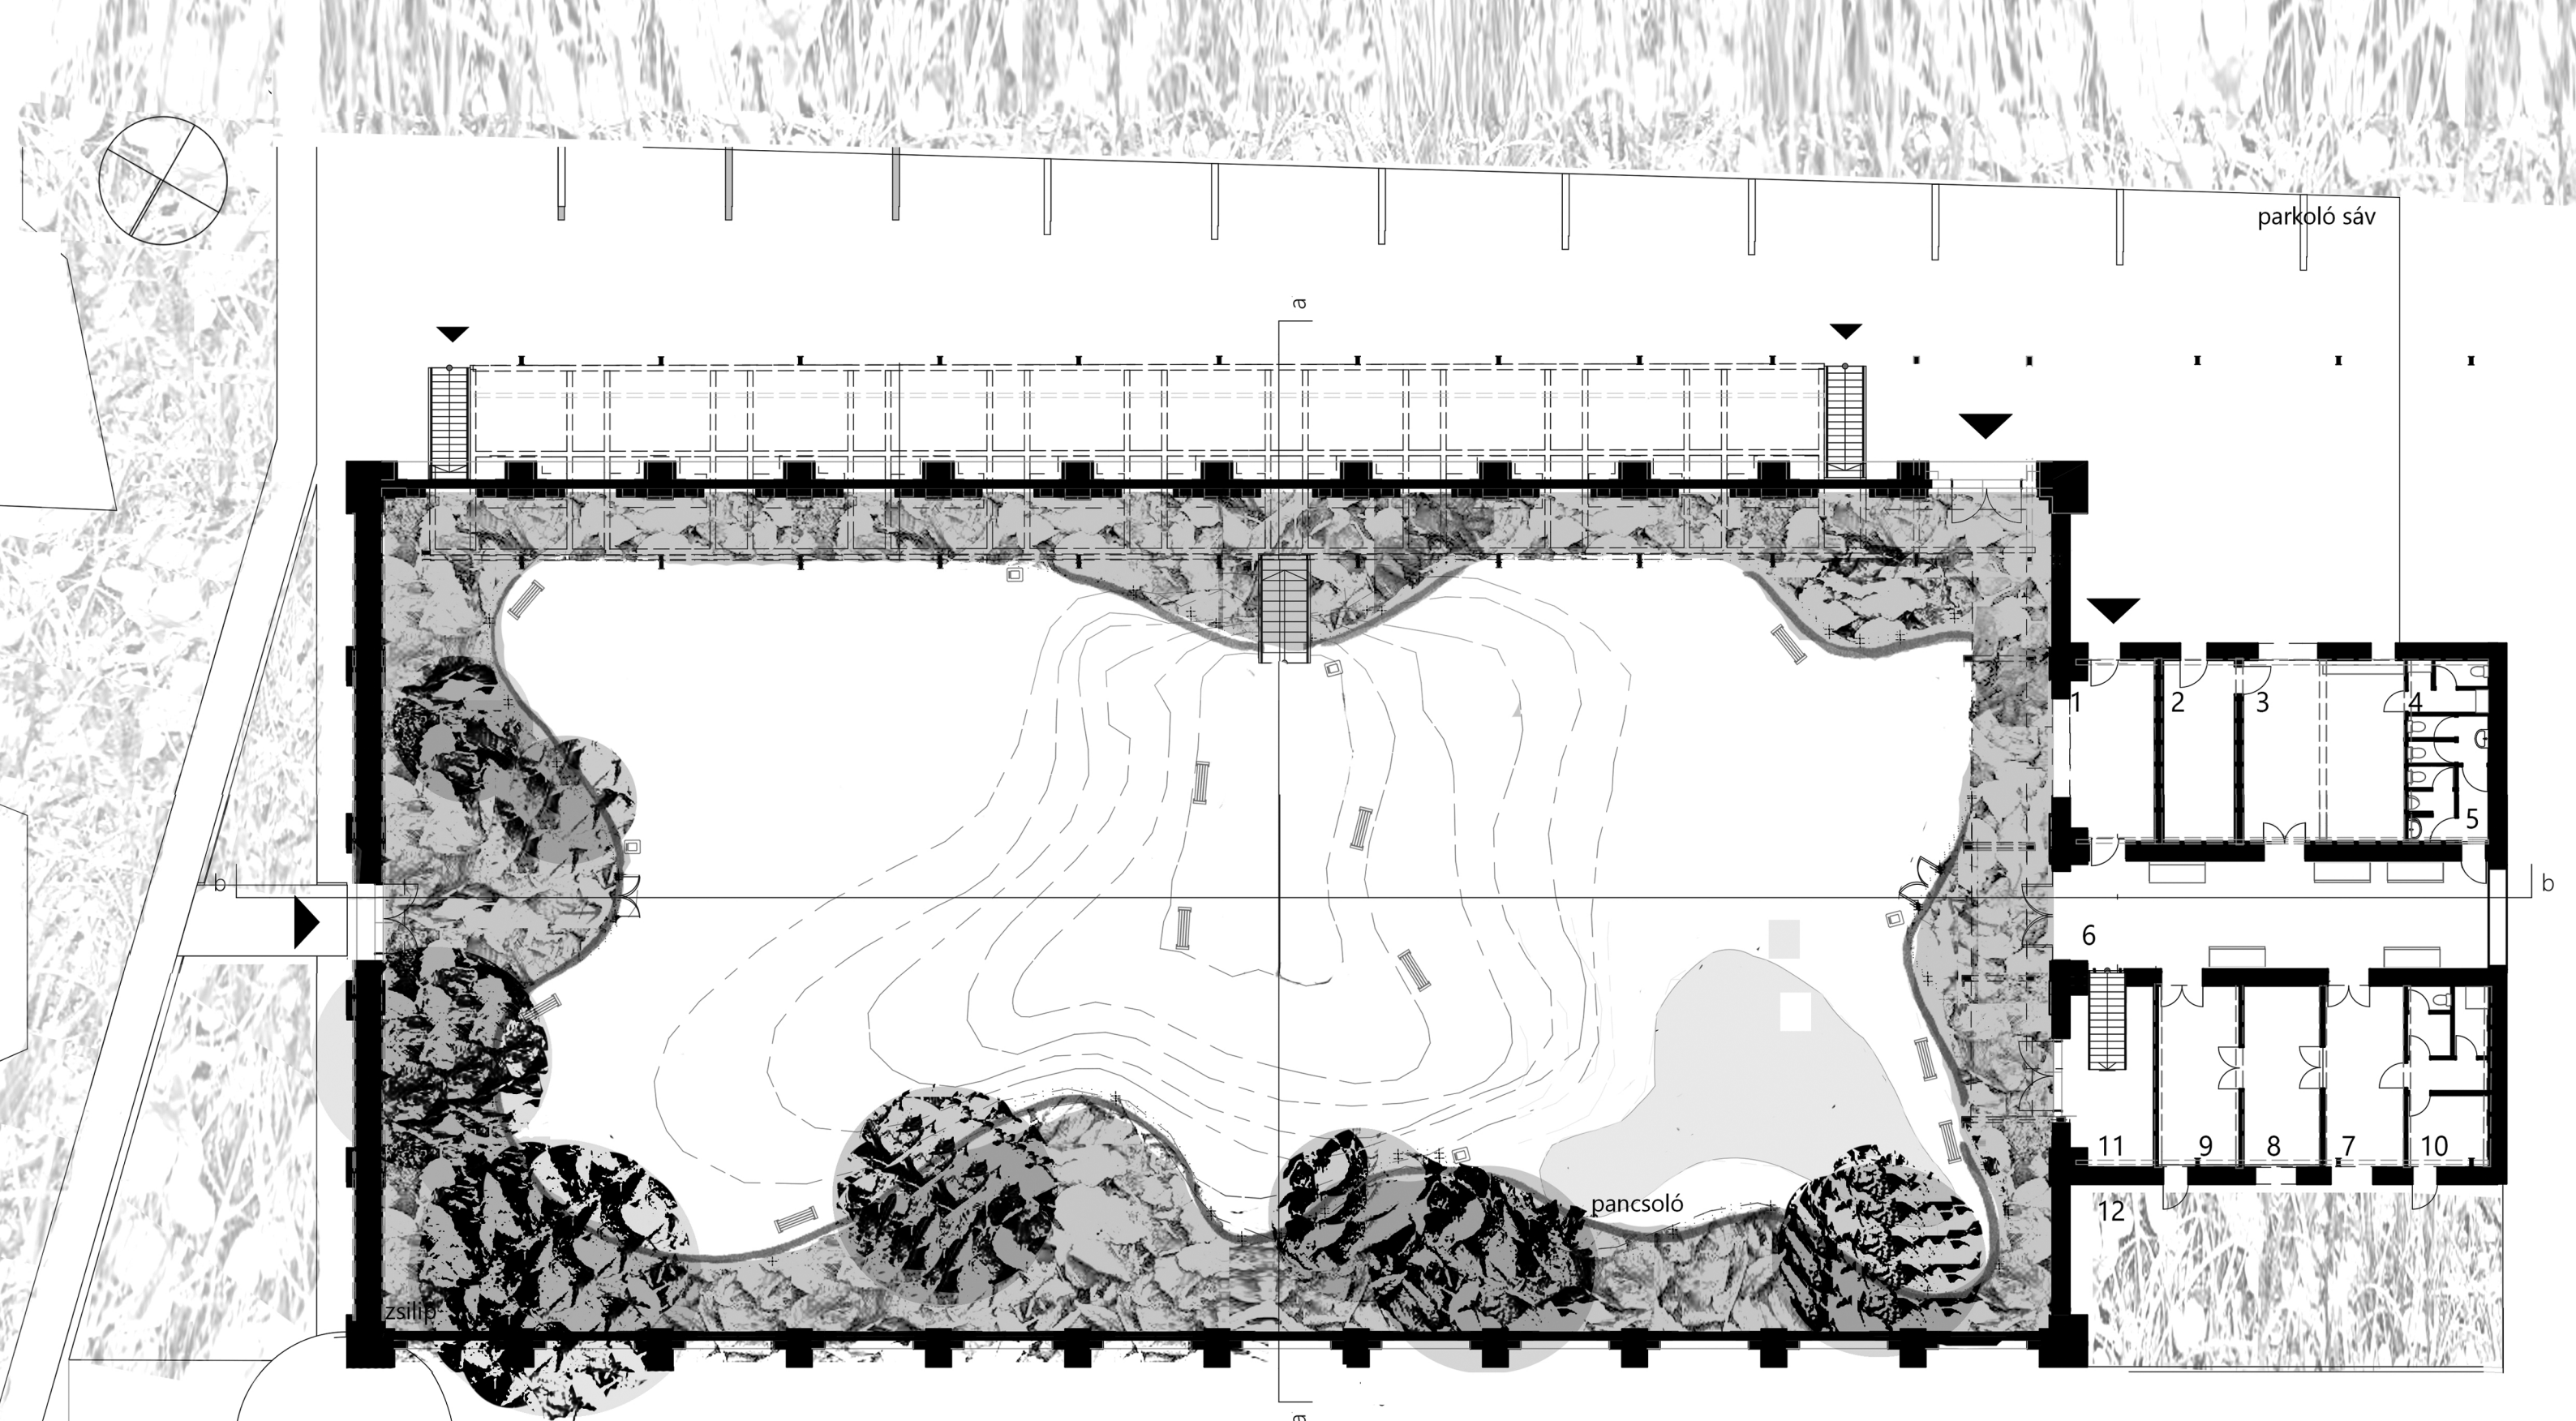

telepítés

m=1:500

pribojszki kata nyeme skk ami 2014 diplomaterv: közösségi kutyás park

1: előtér (szélfogó); 2: raktár (bolt); 3: bolt (táp, gyógyszer, kiegészítők); 4: vizesblokk (személyzeti); 5: vizesblokk (vendég); 6: váró; 7: állatorvosi rendelő; 8: műtő; 9: állatlábadozó; 10: vizesblokk, öltöző, konyha (személyzeti); 11. raktár (park eszközei); 12: belsőudvar;

0 1 2 3 4 5

alaprész (földszint)

m=1:200

1: előtér; 2: közösségi, konferencia terem; 3: vizesblokk (vendég); 4: előtér; 5: iroda (személyzeti); 6: vizesblokk, öltöző, konyha (személyzeti);
 7: közlekedő folyosó; 8: kávézó: vendégtér; 9: kávézó: kiszolgáló pult; 10: vizesblokk, öltöző (személyzeti); 11: raktár; 12: nyitott-fedett terasz
 13: 'kennel'

0 1 2 3 4 5

alaprajz (emelet)

m=1:200