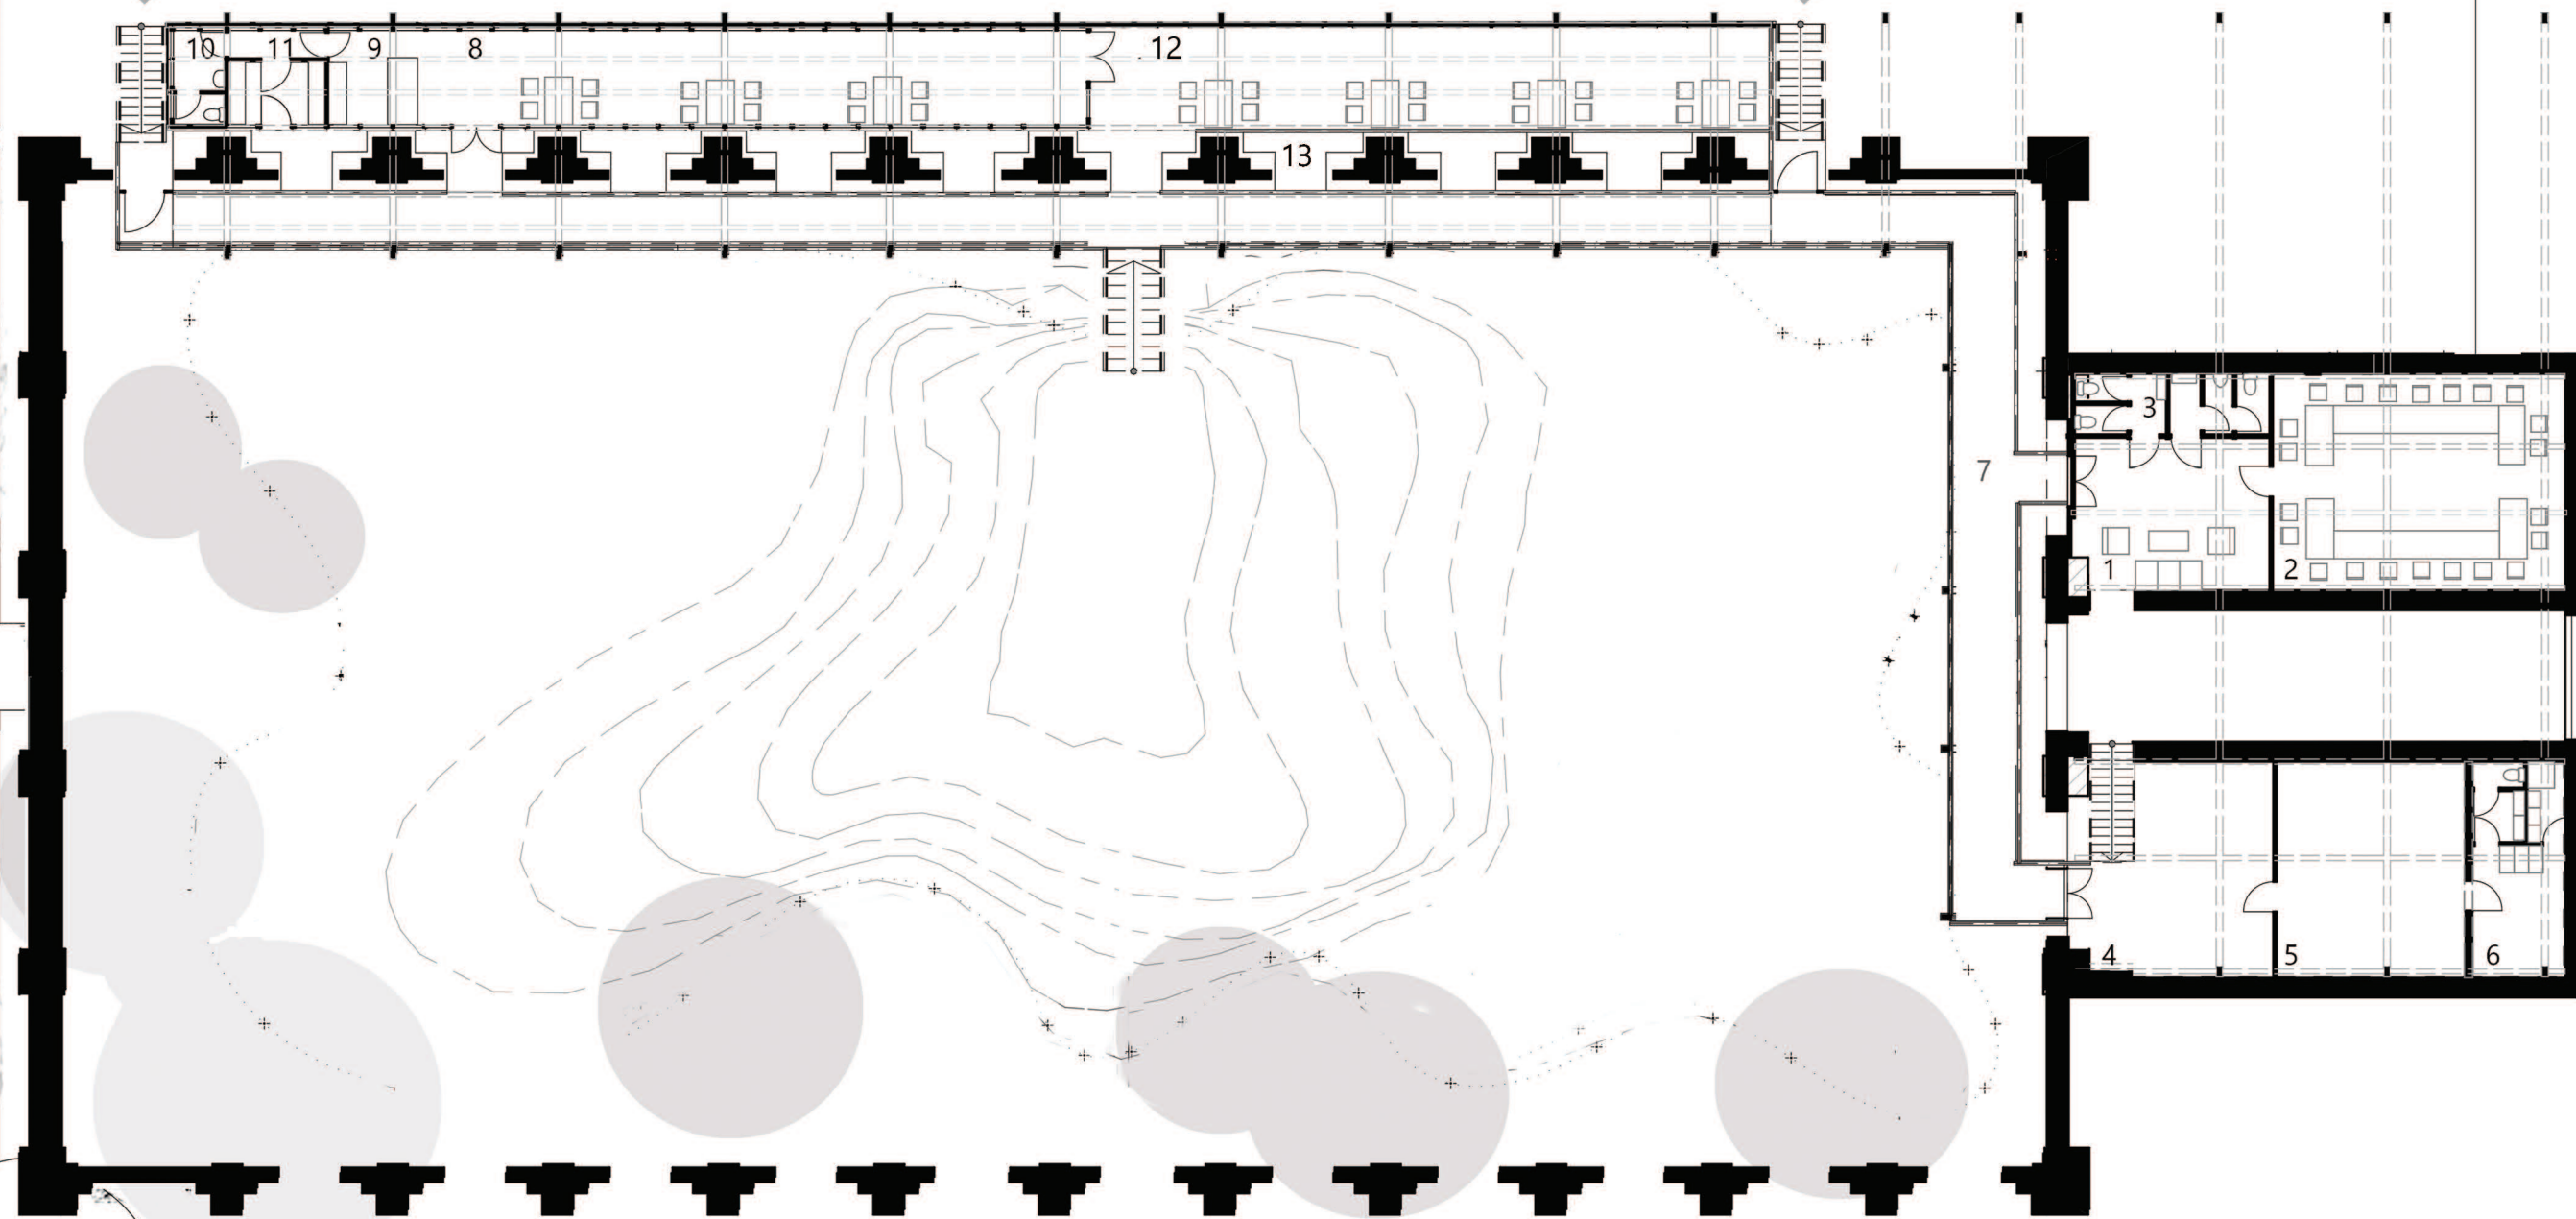

telepítés

m=1:500

pribojszki kata nyeme skk ami 2014 diplomaterv: közösségi kutyás park

1: előtér (szélfogó); 2: raktár (bolt); 3: bolt (táp, gyógyszer, kiegészítők); 4: vizesblokk (személyzeti); 5: vizesblokk (vendég); 6: váró; 7: állatorvosi rendelő; 8: műtő; 9: állatlábadozó; 10: vizesblokk, öltöző, konyha (személyzeti); 11. raktár (park eszközei); 12: belsőudvar;

0 1 2 3 4 5

alaprész (földszint)

m=1:200

1: előtér; 2: közösségi, konferencia terem; 3: vizesblokk (vendég); 4: előtér; 5: iroda (személyzeti); 6: vizesblokk, öltöző, konyha (személyzeti);
 7: közlekedő folyosó; 8: kávézó: vendégtér; 9: kávézó: kiszolgáló pult; 10: vizesblokk, öltöző (személyzeti); 11: raktár; 12: nyitott-fedett terasz
 13: 'kennel'

0 1 2 3 4 5

alaprajz (emelet)

m=1:200