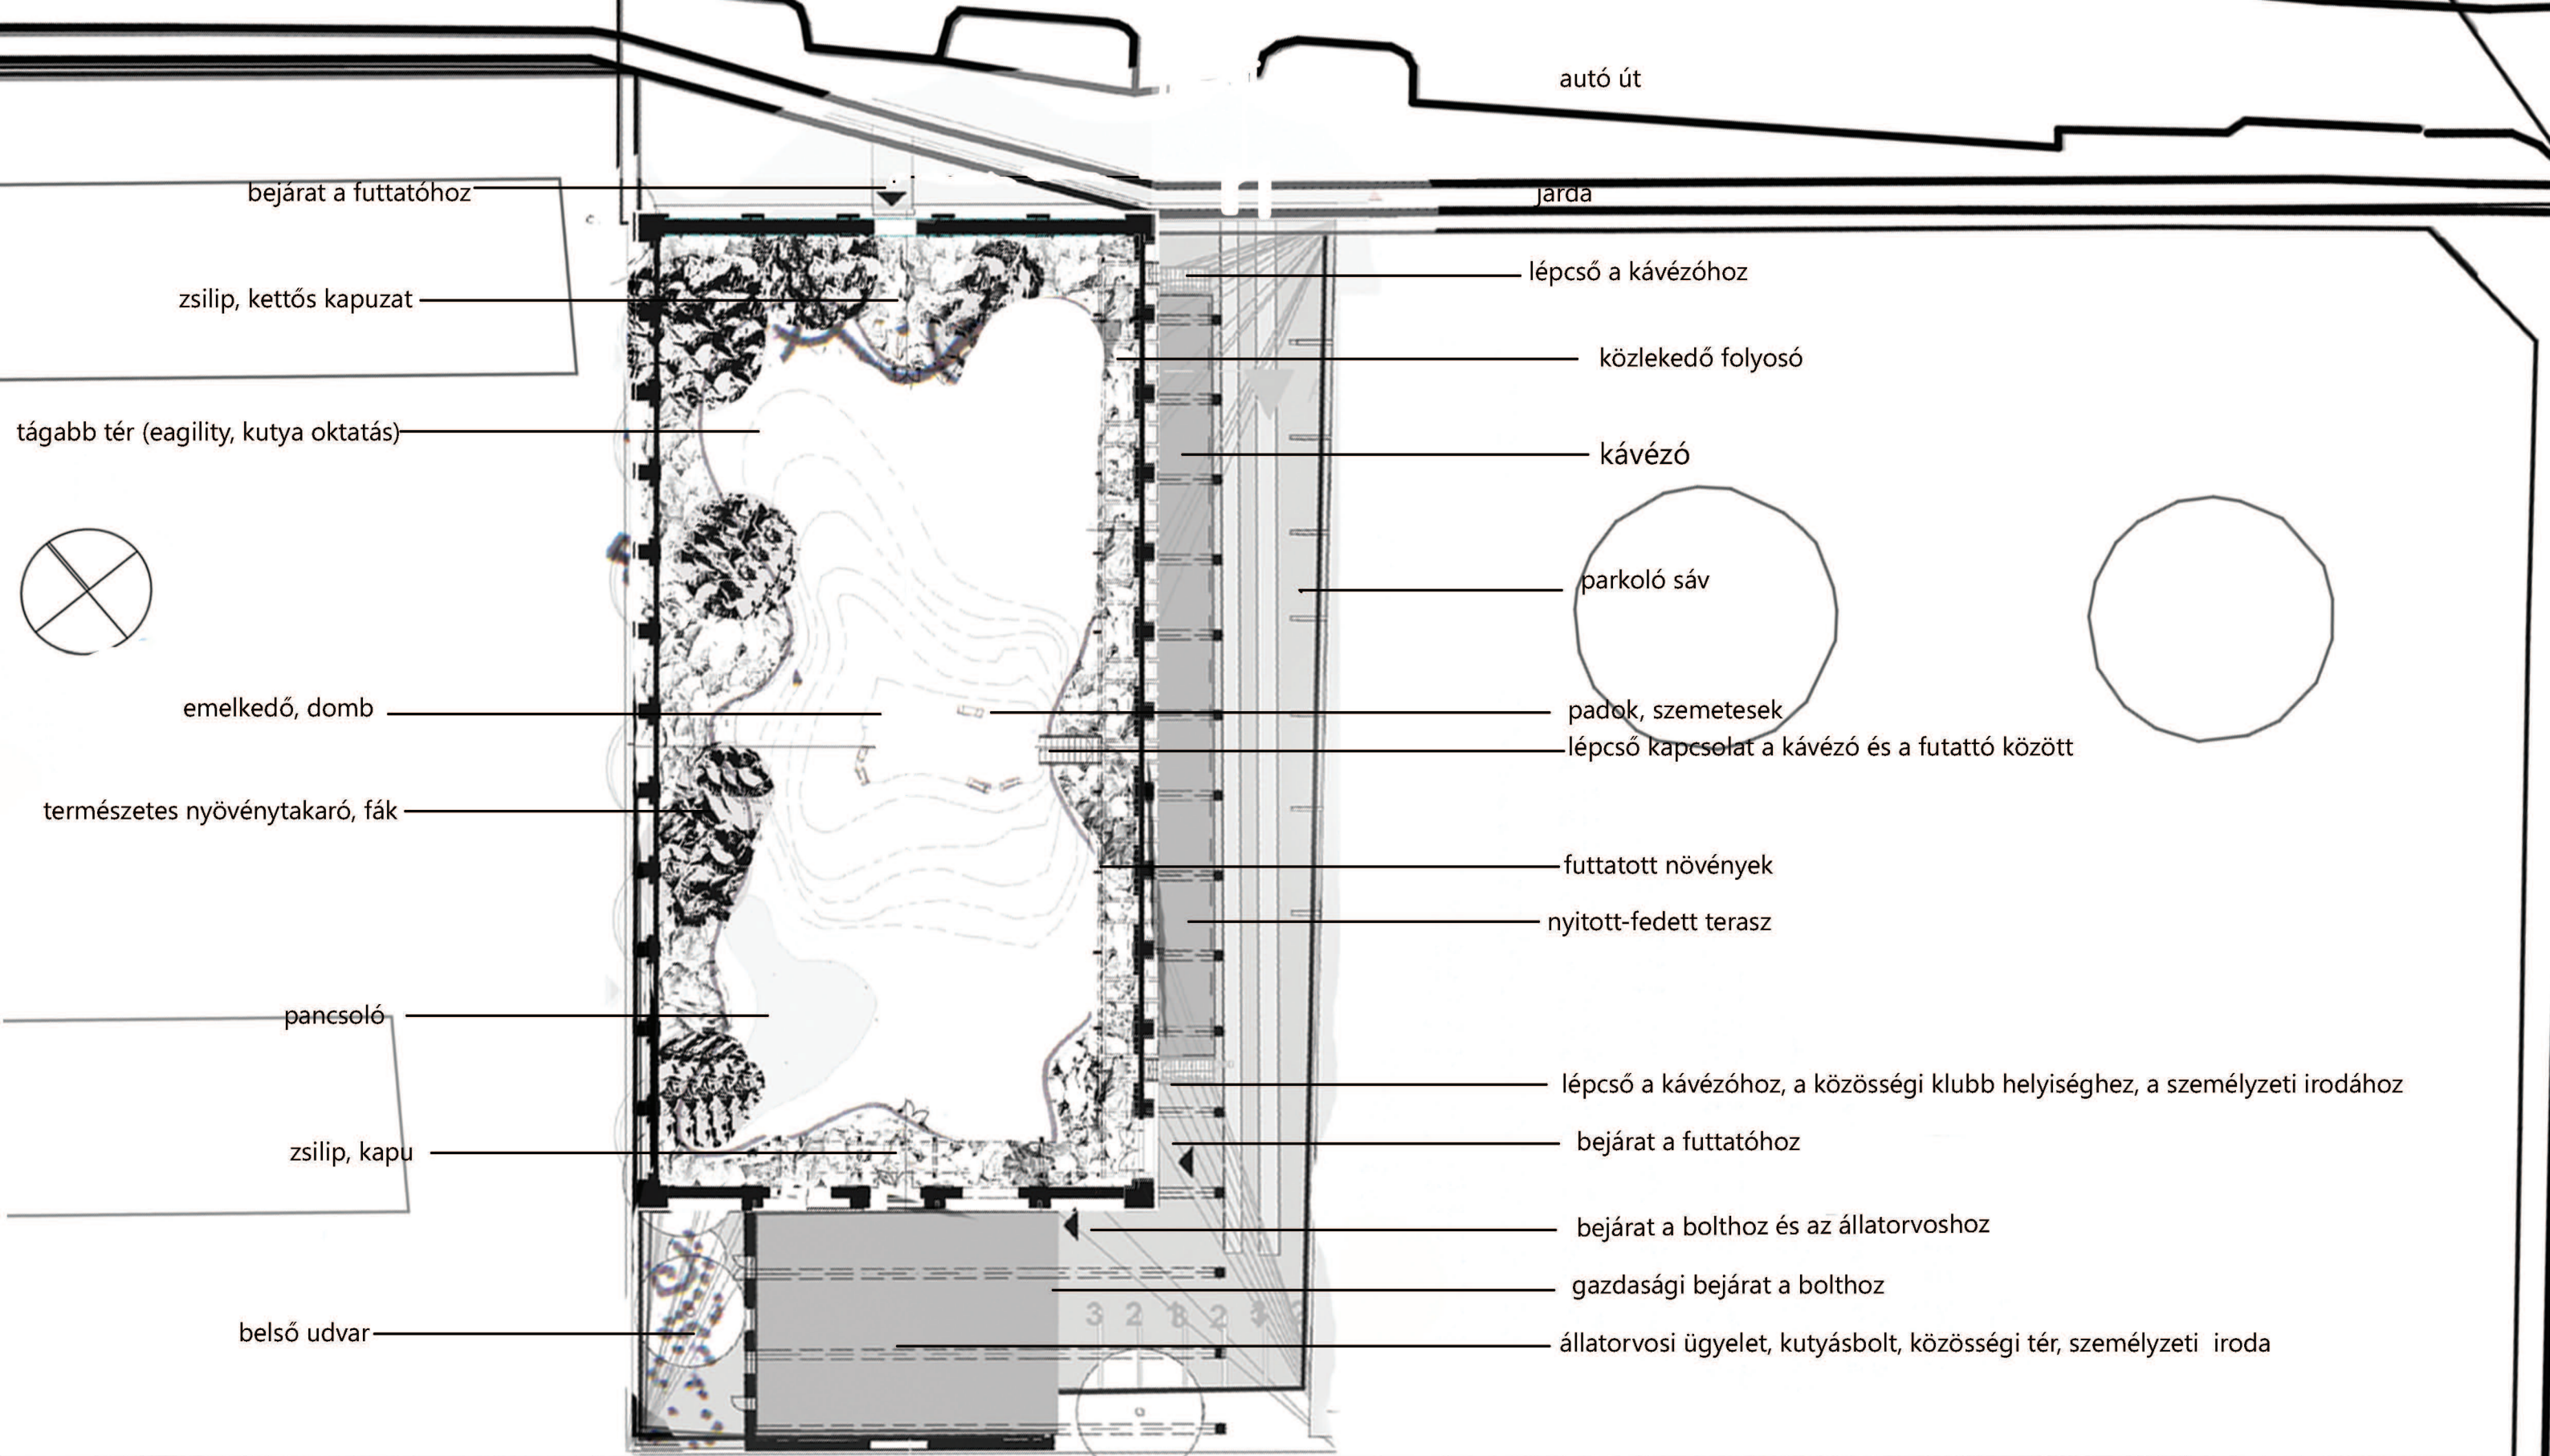

telepítés

m=1:500

pribojszki kata nyeme skk ami 2014 diplomaterv: közösségi kutyás park

1: előtér (szélfogó); 2: raktár (bolt); 3: bolt (táp, gyógyszer, kiegészítők); 4: vizesblokk (személyzeti); 5: vizesblokk (vendég); 6: váró; 7: állatorvosi rendelő; 8: műtő; 9: állatlábadozó; 10: vizesblokk, öltöző, konyha (személyzeti); 11. raktár (park eszközei); 12: belsőudvar;

0 1 2 3 4 5

alaprész (földszint)

m=1:200

1: előtér; 2: közösségi, konferencia terem; 3: vizesblokk (vendég); 4: előtér; 5: iroda (személyzeti); 6: vizesblokk, öltöző, konyha (személyzeti);
 7: közlekedő folyosó; 8: kávézó: vendégtér; 9: kávézó: kiszolgáló pult; 10: vizesblokk, öltöző (személyzeti); 11: raktár; 12: nyitott-fedett terasz
 13: 'kennel'

0 1 2 3 4 5

alaprajz (emelet)

m=1:200