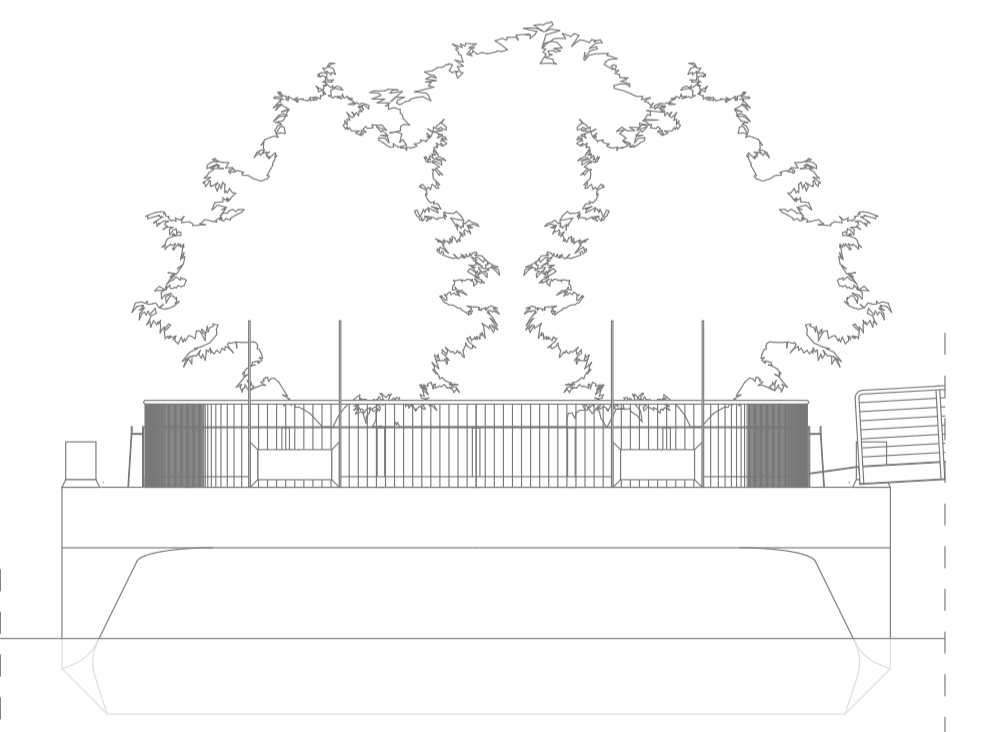

- 0 keskenylevelű gyékény
- 1 bokorfüz
- 2 fűz
- 3 nyár
- 4 szil
- 5 köris
- 6 tölgy
- 7 mogyoró
- 8 fűvesítés
- 9 magasabb fű, kámos
- 10 mûgumi burkolat
- 11 Jaffholz csúszásmentes réteglet lemez burkolat
- 12 pad
- 13 játszótéri elem - "mászház"
- 14 játszótéri elem - vizes játékok
- 15 játszótéri elem - hinta

Park felülnézet M = 1 : 100

Déli nézet M = 1 : 100

Nyugati nézet M = 1 : 100