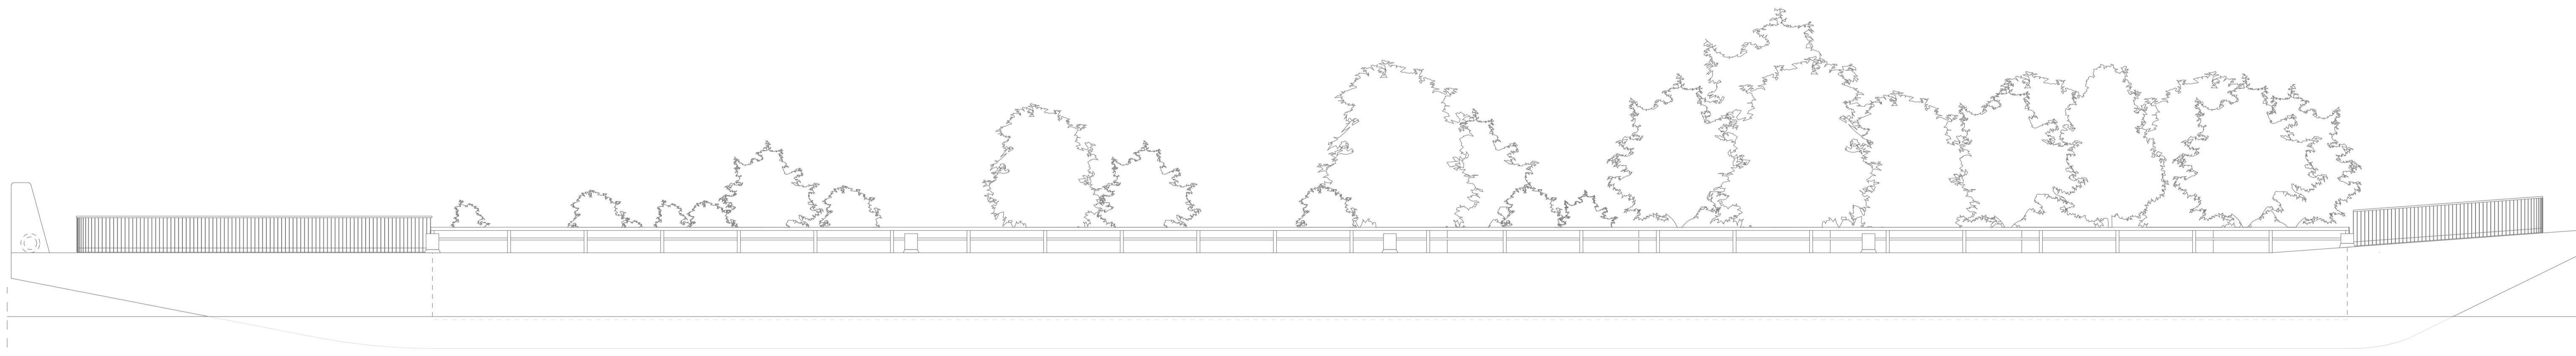

- 0 keskenylevelű gyékény
- 1 bokorfüz
- 2 fűz
- 3 nyár
- 4 szil
- 5 köris
- 6 tölgy
- 7 mogyoró
- 8 fűvesítés
- 9 magasabb fű, kámos
- 10 mûgumi burkolat
- 11 Jaffholz csúszásmentes réteglet lemez burkolat
- 12 pad
- 13 játszótéri elem - "mászház"
- 14 játszótéri elem - vizes játékok
- 15 játszótéri elem - hinta

Park felülnézet M = 1 : 100

Déli nézet M = 1 : 100

Nyugati nézet M = 1 : 100