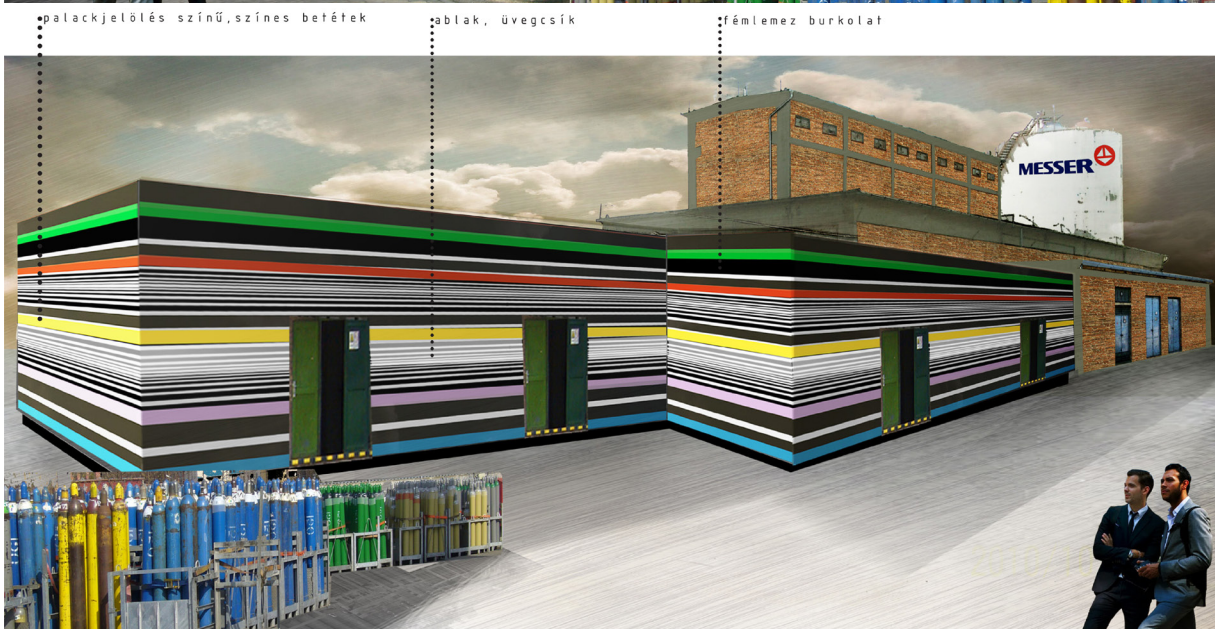

töltőépület-palacktároló bővítés-átalakítás

INTERFRUCT ÁRUHÁZ, BUDAPEST

ALDI ÁRUHÁZ, TŰZOLTÓ UTCA, BUDAPEST

MESSER 

töltőépület-palacktároló bővítés-átalakítás

A4
studio

MESSER 

töltőépület-palacktároló bővítés-átalakítás