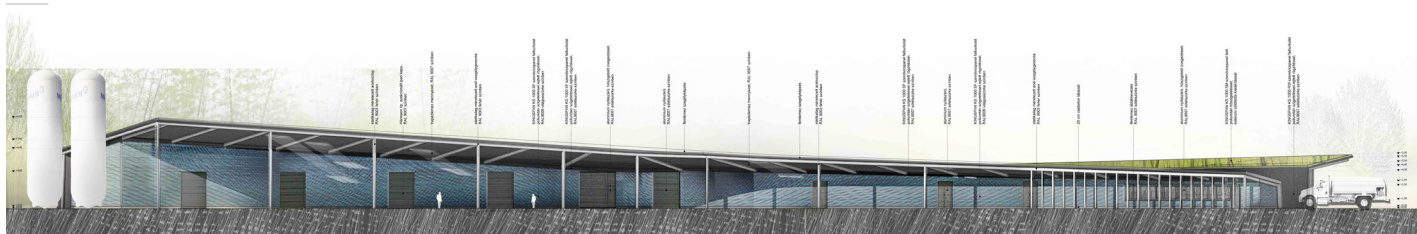

A4
studio

2008

MEGLÉVŐ TÖLTŐ-RAKTÁRÉPÜLETEK TELJES BONTÁSA - ÚJ ÉPÜLET ÉPÍTÉSE

töltőépület-palacktároló **bővítés-átalakítás**

2008-AS ÁLLAPOT

2008-AS ÁLLAPOT

2011-2012

MEGLÉVŐ TÖLTŐ-RAKTÁRÉPÜLETEK RÉSZLEGES BONTÁSA - ÚJ ÉPÜLET ÉPÍTÉSE

töltőépület-palacktároló bővítés-átalakítás

INTERFRUCT ÁRUHÁZ, BUDAPEST

ALDI ÁRUHÁZ, TŰZOLTÓ UTCA, BUDAPEST

MESSER 

töltőépület-palacktároló bővítés-átalakítás

A4
studio

MESSER 

töltőépület-palacktároló bővítés-átalakítás