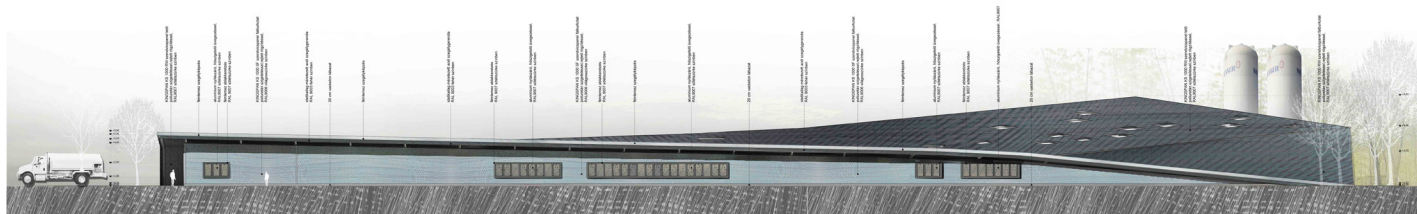

A4
studio

2008

MEGLÉVŐ TÖLTŐ-RAKTÁRÉPÜLETEK TELJES BONTÁSA - ÚJ ÉPÜLET ÉPÍTÉSE

töltőépület-palacktároló **bővítés-átalakítás**

2008-AS ÁLLAPOT

2008-AS ÁLLAPOT

2011-2012

MEGLÉVŐ TÖLTŐ-RAKTÁRÉPÜLETEK RÉSZLEGES BONTÁSA - ÚJ ÉPÜLET ÉPÍTÉSE

töltőépület-palacktároló bővítés-átalakítás

INTERFRUCT ÁRUHÁZ, BUDAPEST

ALDI ÁRUHÁZ, TŰZOLTÓ UTCA, BUDAPEST

MESSER 

töltőépület-palacktároló bővítés-átalakítás

A4
studio

MESSER 

töltőépület-palacktároló bővítés-átalakítás