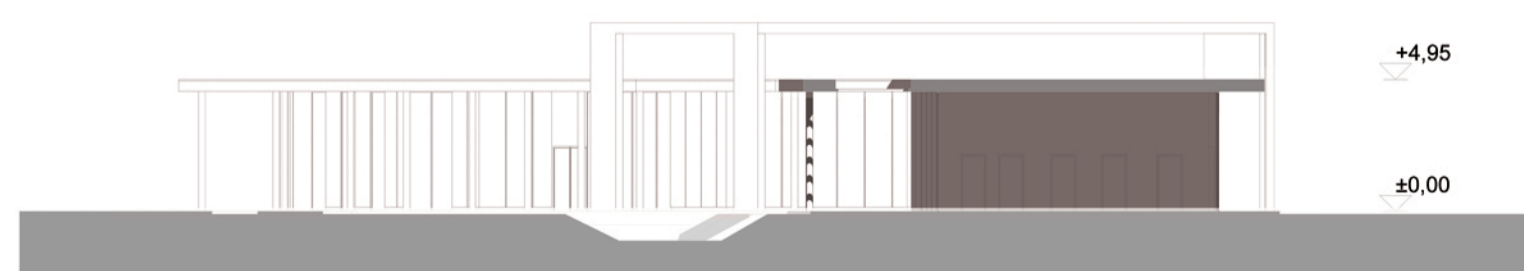

STRAND-ÉLMÉNYFÜRDŐ FOGADÓÉPÜLETE

ÚTCAI HOMLOKZAT M1:200

BELSO HOMLOKZAT M1:200

HELYSZÍNRAJZ M1:200

- 1. ÉLŐTÉR
- 2. PÉNZTÁR
- 3. ÖLTÖZŐ
- 4. ZUHANYZÓK
- 5. VIZESBLOKK
- 6. ÉTTEREM
- 7. BÜFÉ
- 8. ÜZLET
- 9. ÜZLET
- 10. IRODÁK

A-A METSZET M1:200

B-B METSZET M1:200