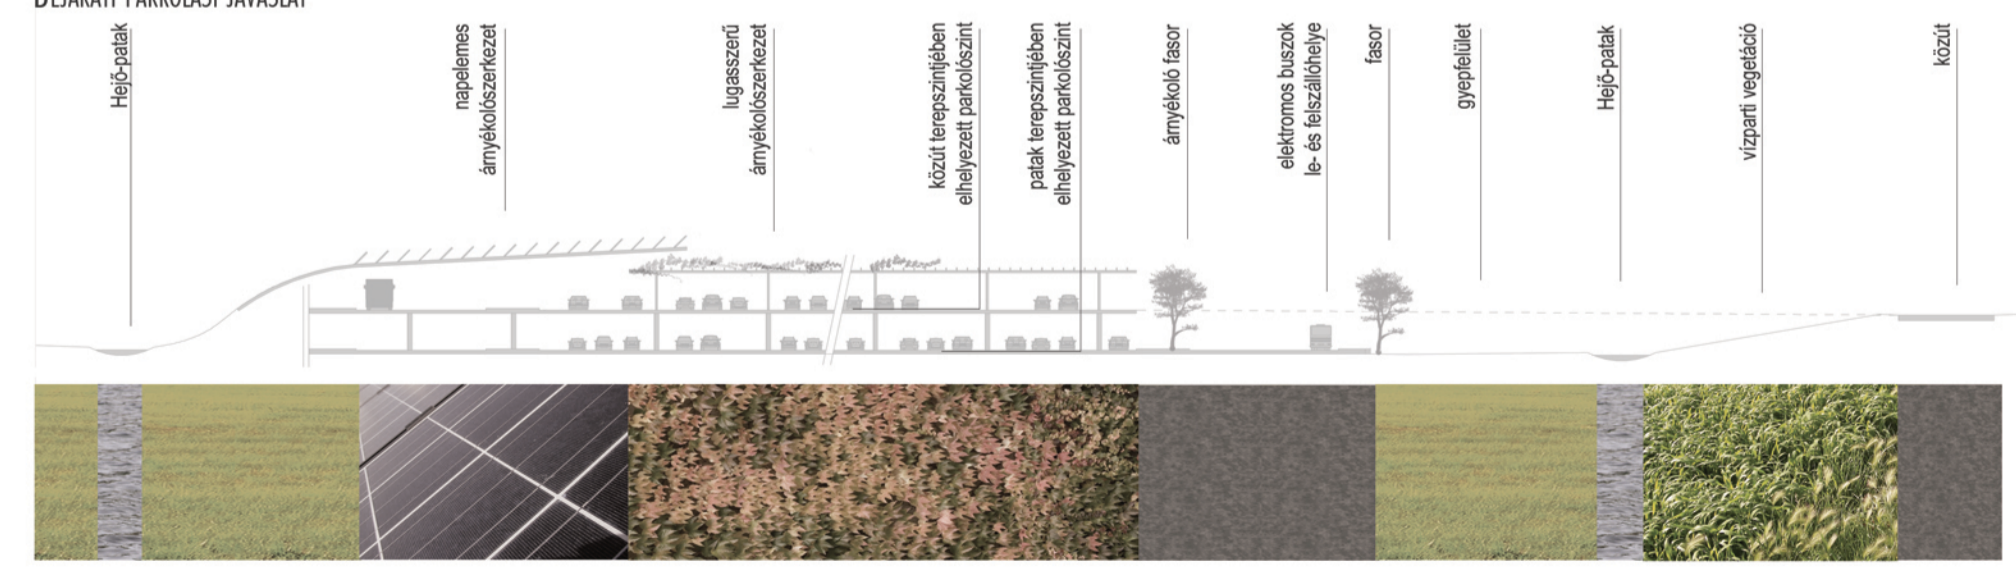

TAPOLCA KAPUJA HELYSZÍNRAJZ  
M 1:1000

**JELMAGYARÁZAT**

- közúthálózat
- gyalogos utak
- kerékpárút
- lovasósvény
- faburkolat
- gyepfelület
- vízparti vegetáció
- fák
- természetes vízfelület
- madáries
- meglévő épületek
- padok

TAPOLCA KAPUJA  
HEJŐ-VÖLGYE  
STILIZÁLT VÖLGYVONAL

BEJÁRATI PARKOLÁSI JAVASLAT

PATAKPART

RÉSZLETRAJZOK M 1:500