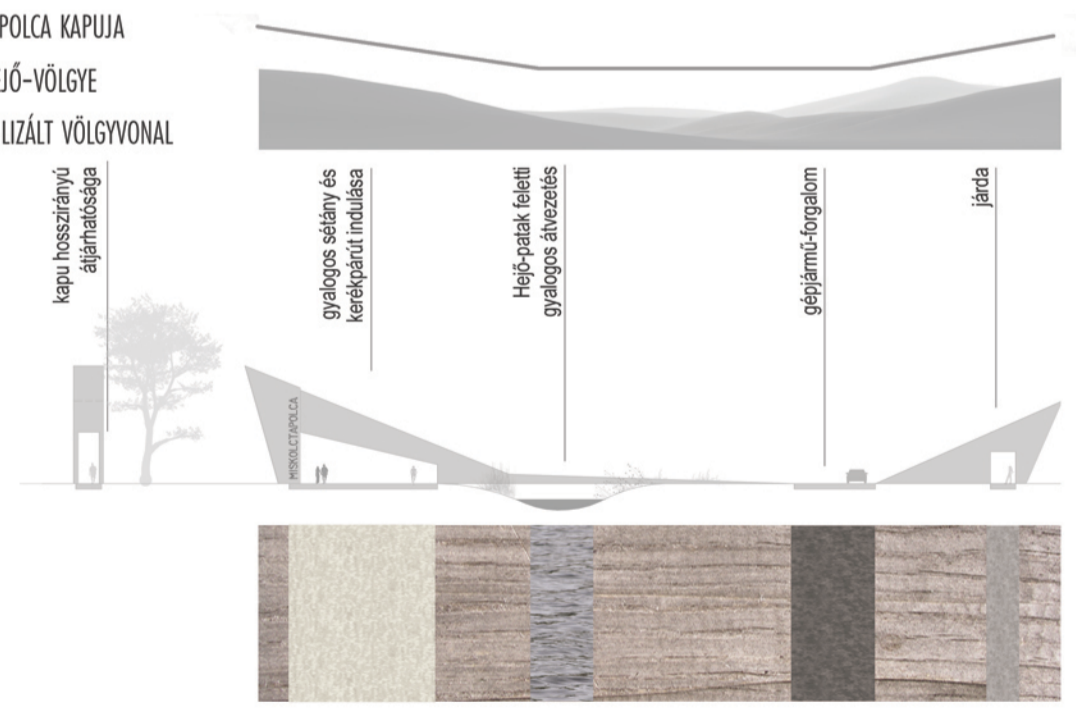

TAPOLCA KAPUJA HELYSZÍNRAJZ  
M 1:1000

**JELMAGYARÁZAT**

- közúthálózat
- gyalogos utak
- kerékpárút
- lovasósvény
- faburkolat
- gyepfelület
- vízparti vegetáció
- fák
- természetes vízfelület
- madáries
- meglévő épületek
- padok

TAPOLCA KAPUJA  
HEJŐ-VÖLGYE  
STILIZÁLT VÖLGYVONAL

BEJÁRATI PARKOLÁSI JAVASLAT

PATAKPART

RÉSZLETRAJZOK M 1:500