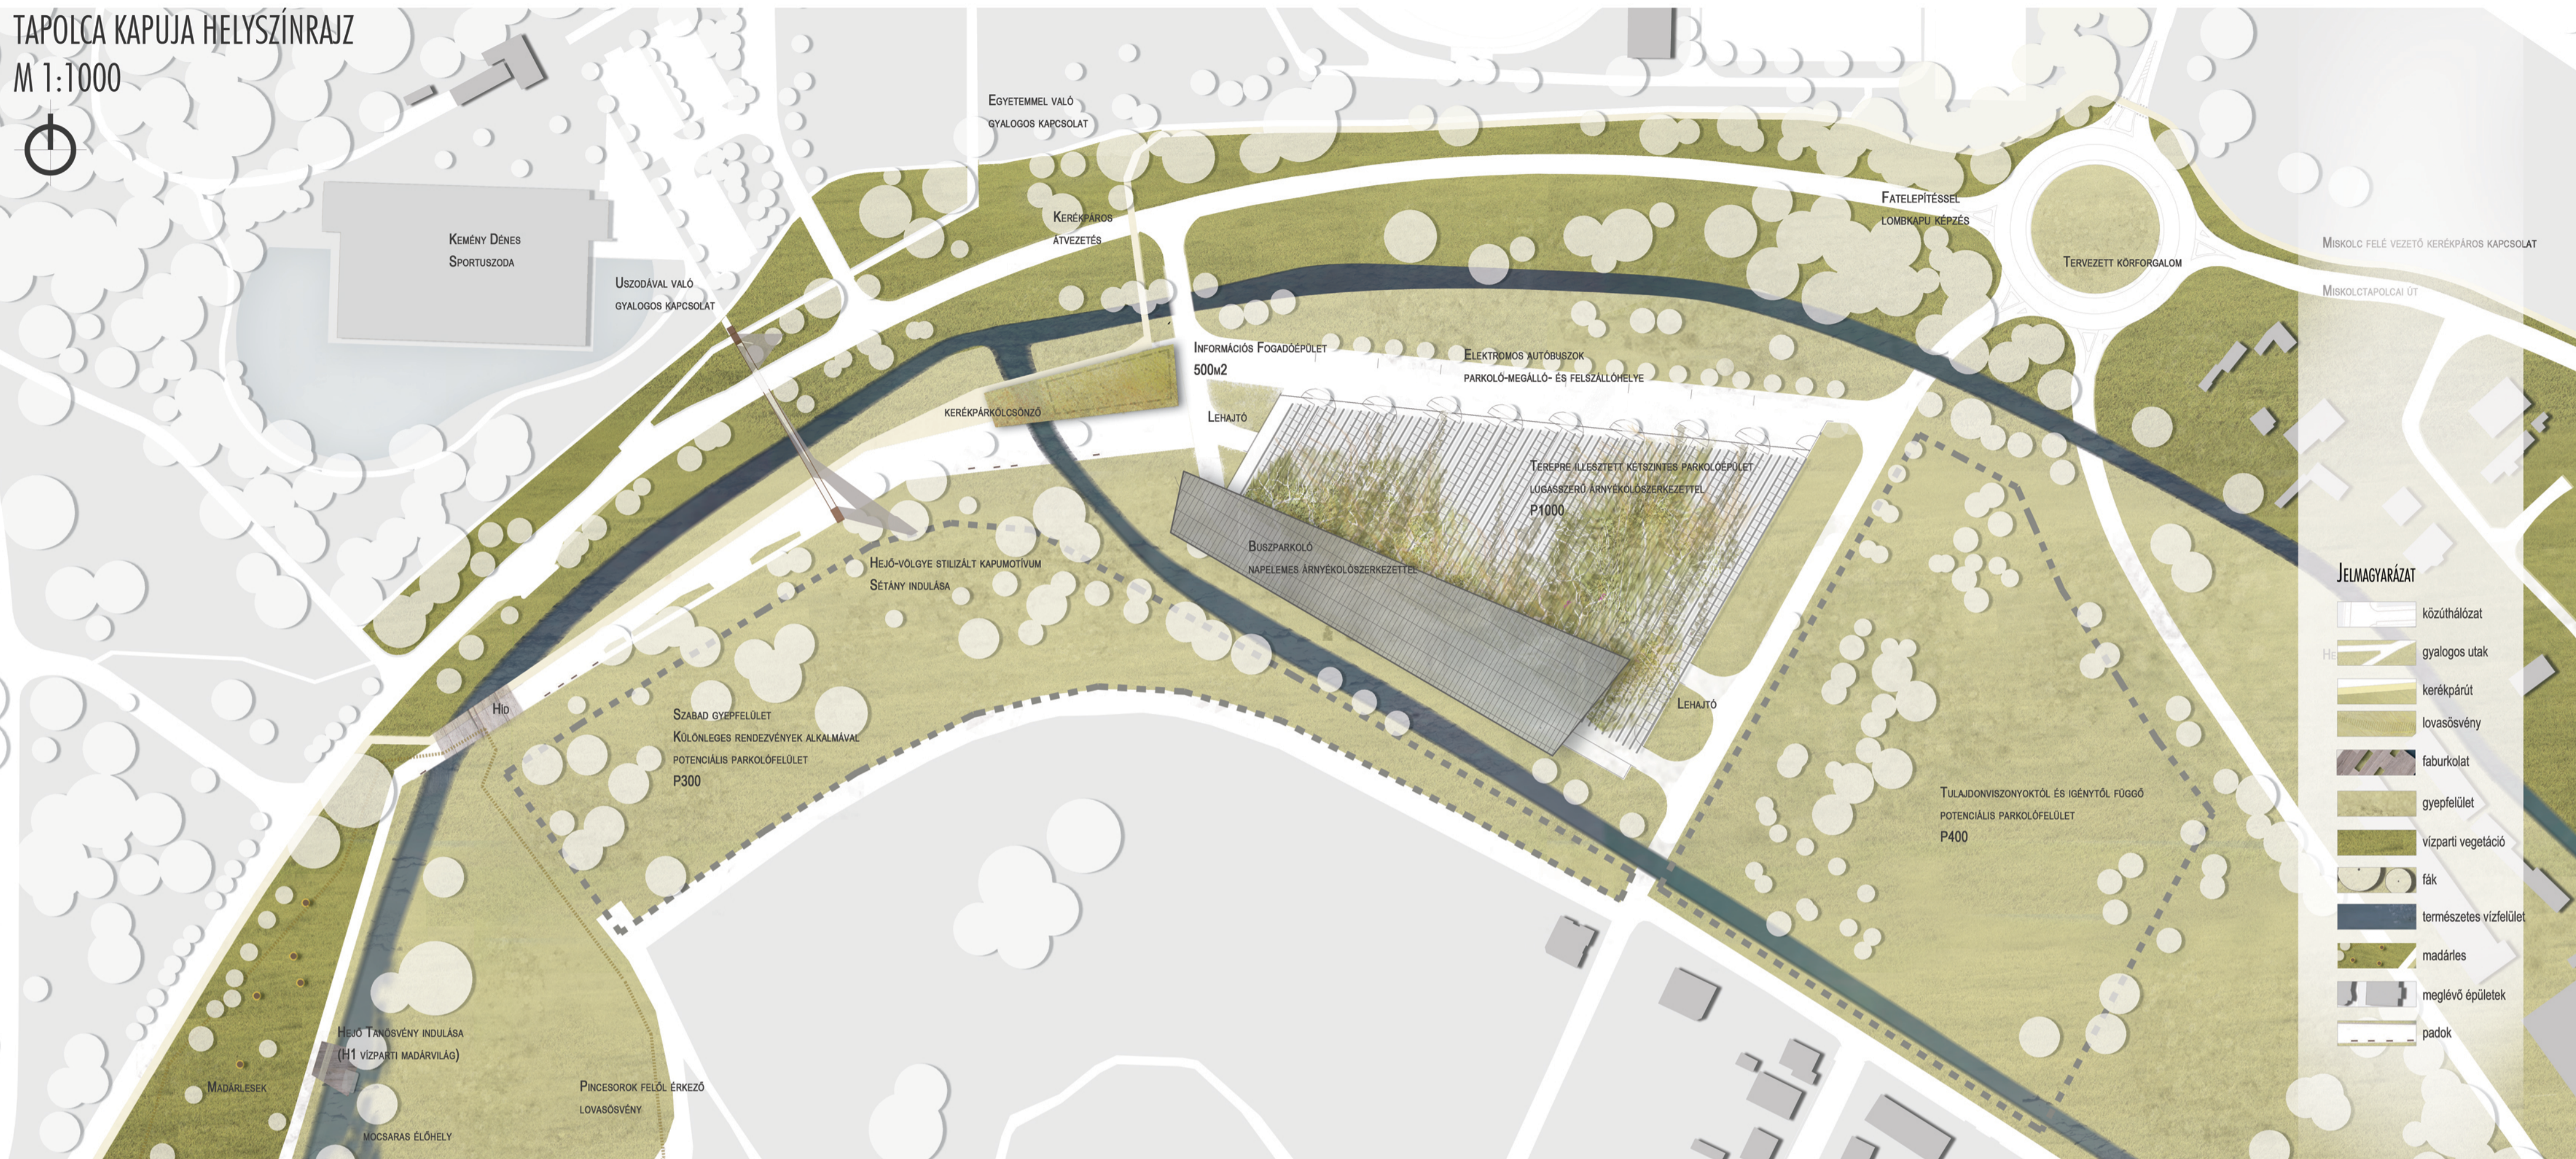

TAPOLCA KAPUJA HELYSZÍNRAJZ  
M 1:1000

**JELMAGYARÁZAT**

- közúthálózat
- gyalogos utak
- kerékpárút
- lovasósvény
- faburkolat
- gyepfelület
- vízparti vegetáció
- fák
- természetes vízfelület
- madáries
- meglévő épületek
- padok

TAPOLCA KAPUJA  
HEJŐ-VÖLGYE  
STILIZÁLT VÖLGYVONAL

BEJÁRATI PARKOLÁSI JAVASLAT

PATAKPART

RÉSZLETRAJZOK M 1:500