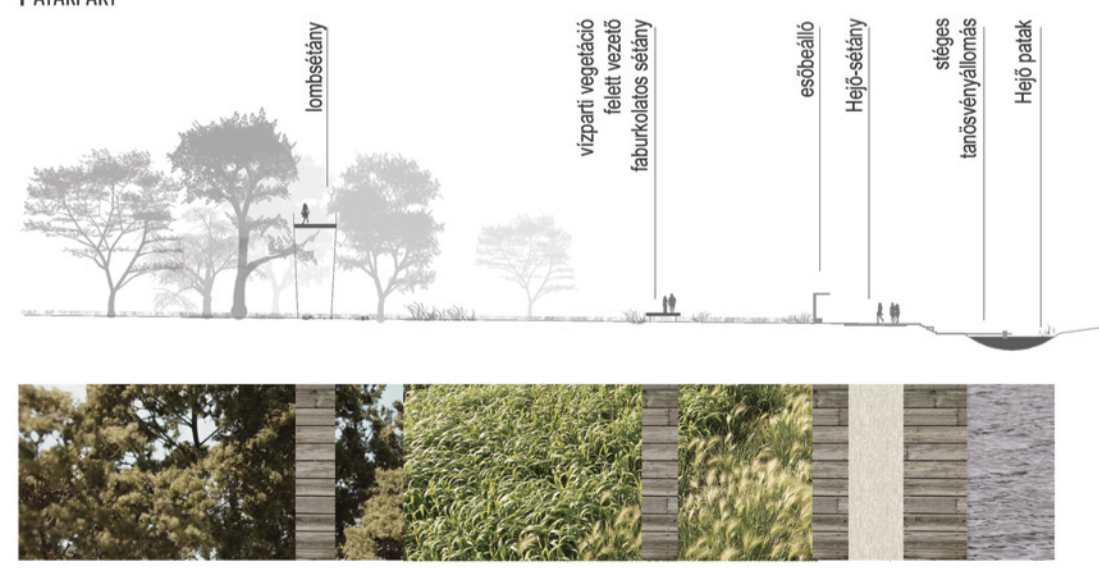

TAPOLCA KAPUJA HELYSZÍNRAJZ  
M 1:1000

**JELMAGYARÁZAT**

- közúthálózat
- gyalogos utak
- kerékpárút
- lovasósvény
- faburkolat
- gyepfelület
- vízparti vegetáció
- fák
- természetes vízfelület
- madáries
- meglévő épületek
- padok

TAPOLCA KAPUJA  
HEJŐ-VÖLGYE  
STILIZÁLT VÖLGYVONAL

BEJÁRATI PARKOLÁSI JAVASLAT

PATAKPART

RÉSZLETRAJZOK M 1:500