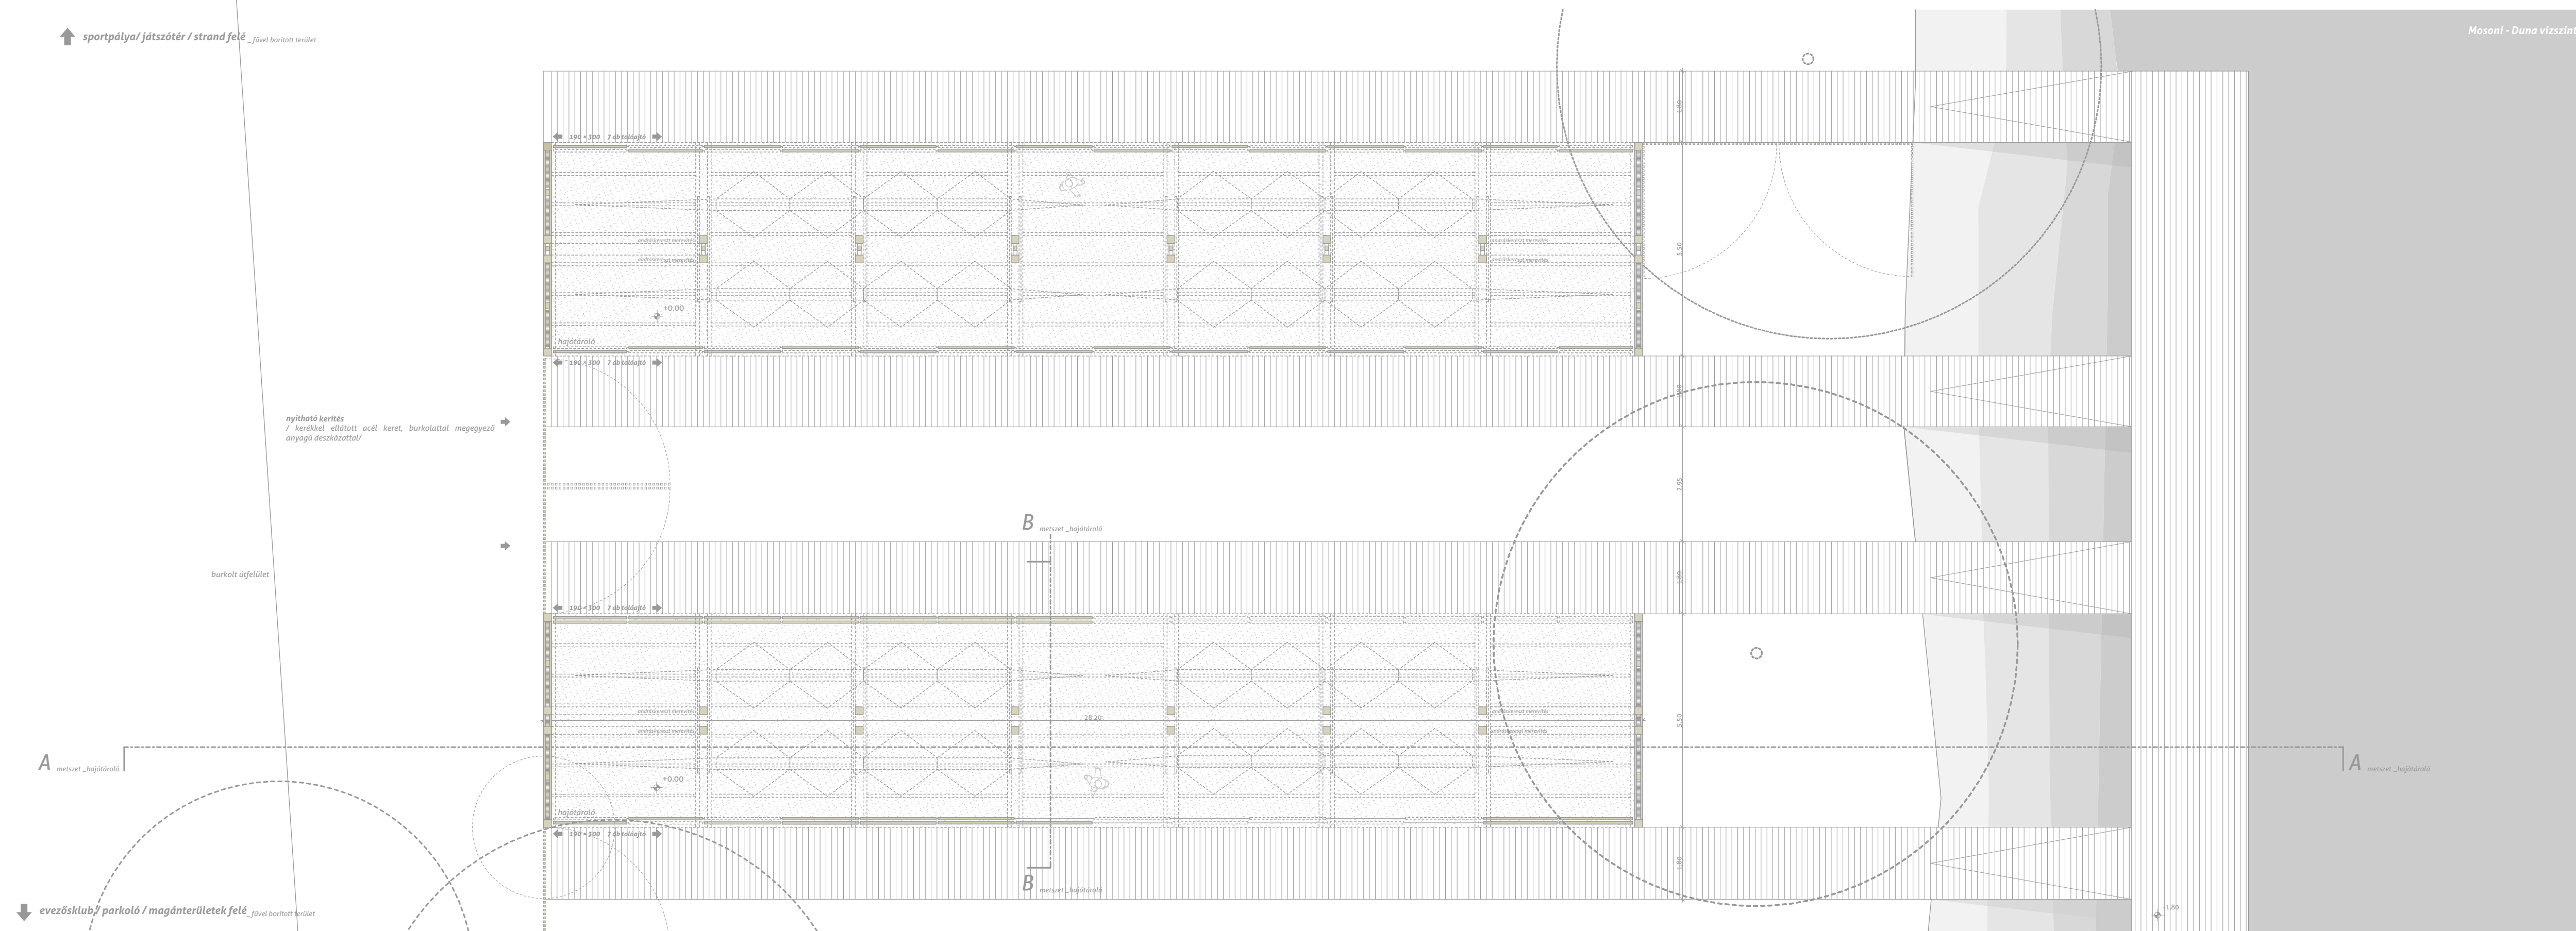

Alaprajz _hajótároló_ 1:100

↑ sportpálya/játszóter / strand felé _füvel borított terület_

Mosoni - Duna vízszintje

A metszet _hajótároló_

B metszet _hajótároló_

A metszet _hajótároló_

↓ evezősklub parkoló / magánterületek felé _füvel borított terület_