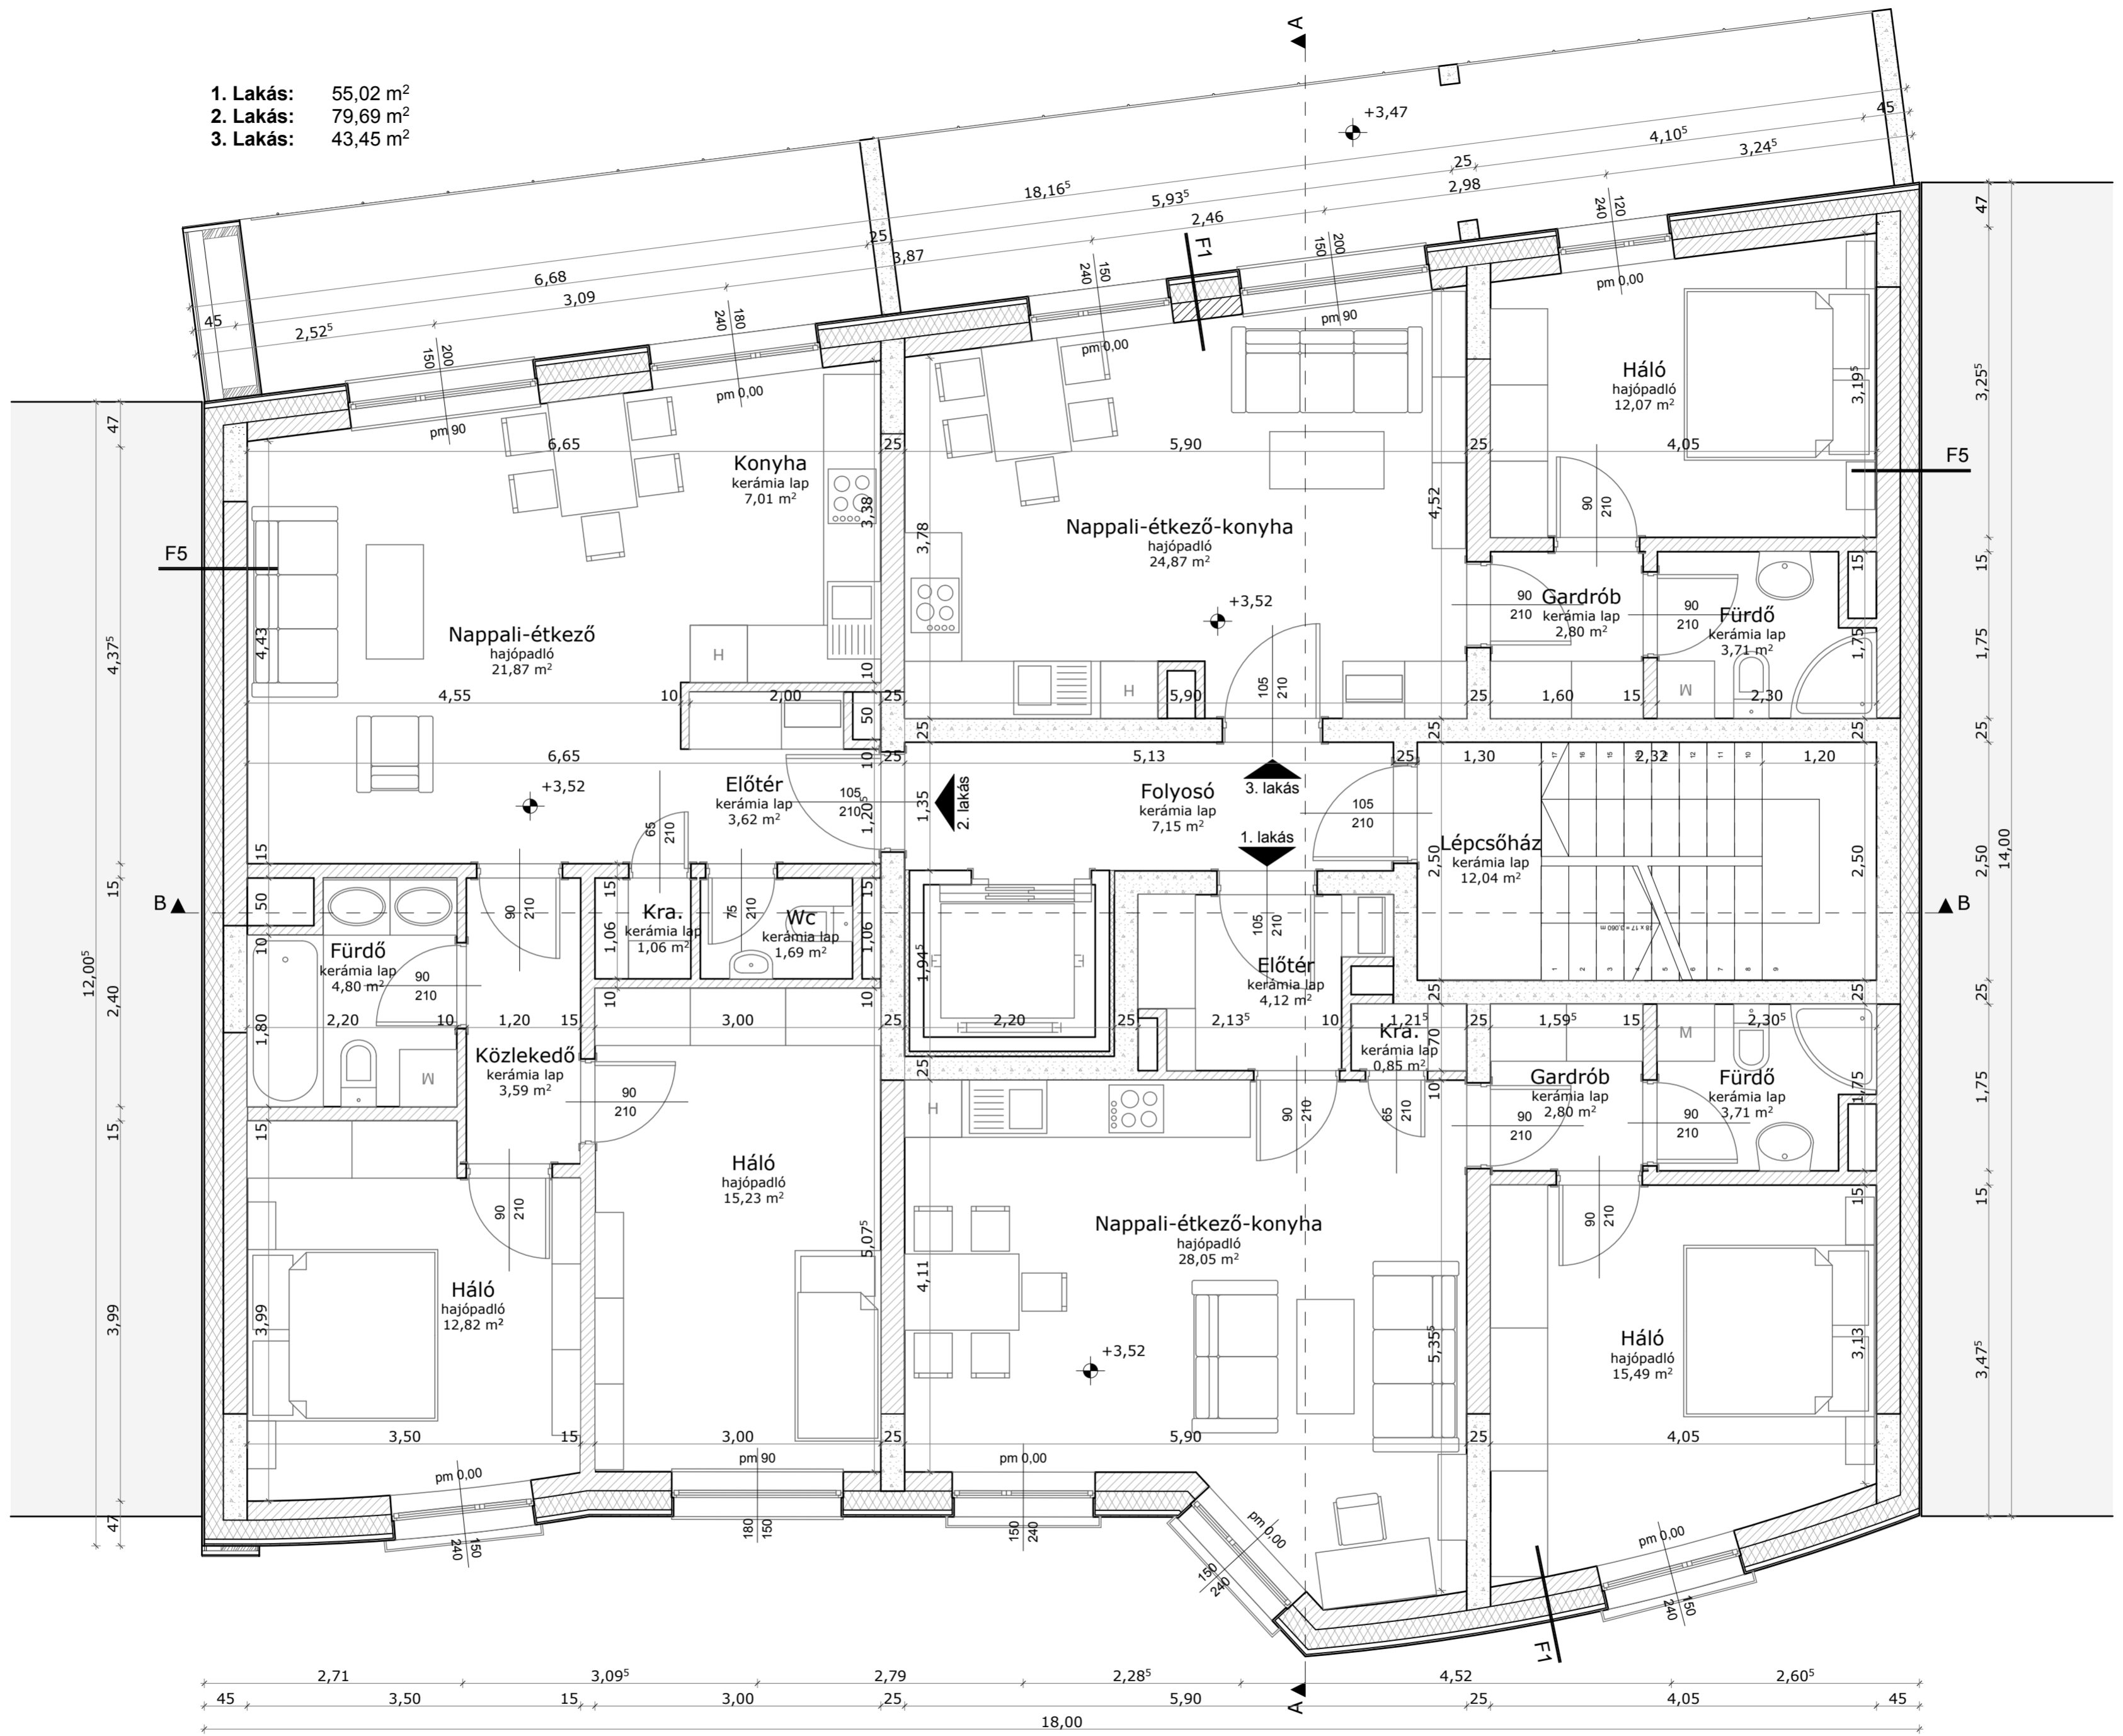

- 1. Lakás: 55,02 m²
- 2. Lakás: 79,69 m²
- 3. Lakás: 43,45 m²

F1
 2 cm Creton Tonality Natúr kerámia homlokzatburkolat
 5 cm átszellőző légrés CLS alumínium rögzítőváz között
 20 cm Rockwool Frontrock Max E hőszigetelés
 20cm Silka mészhomoktéglá
 2 cm Emoton vályogvakolat

F5
 20 cm Rockwool Frontrock Max E hőszigetelés
 25 cm monolit vasbeton / Silka mészhomoktéglá fal
 2 cm Emoton vályogvakolat