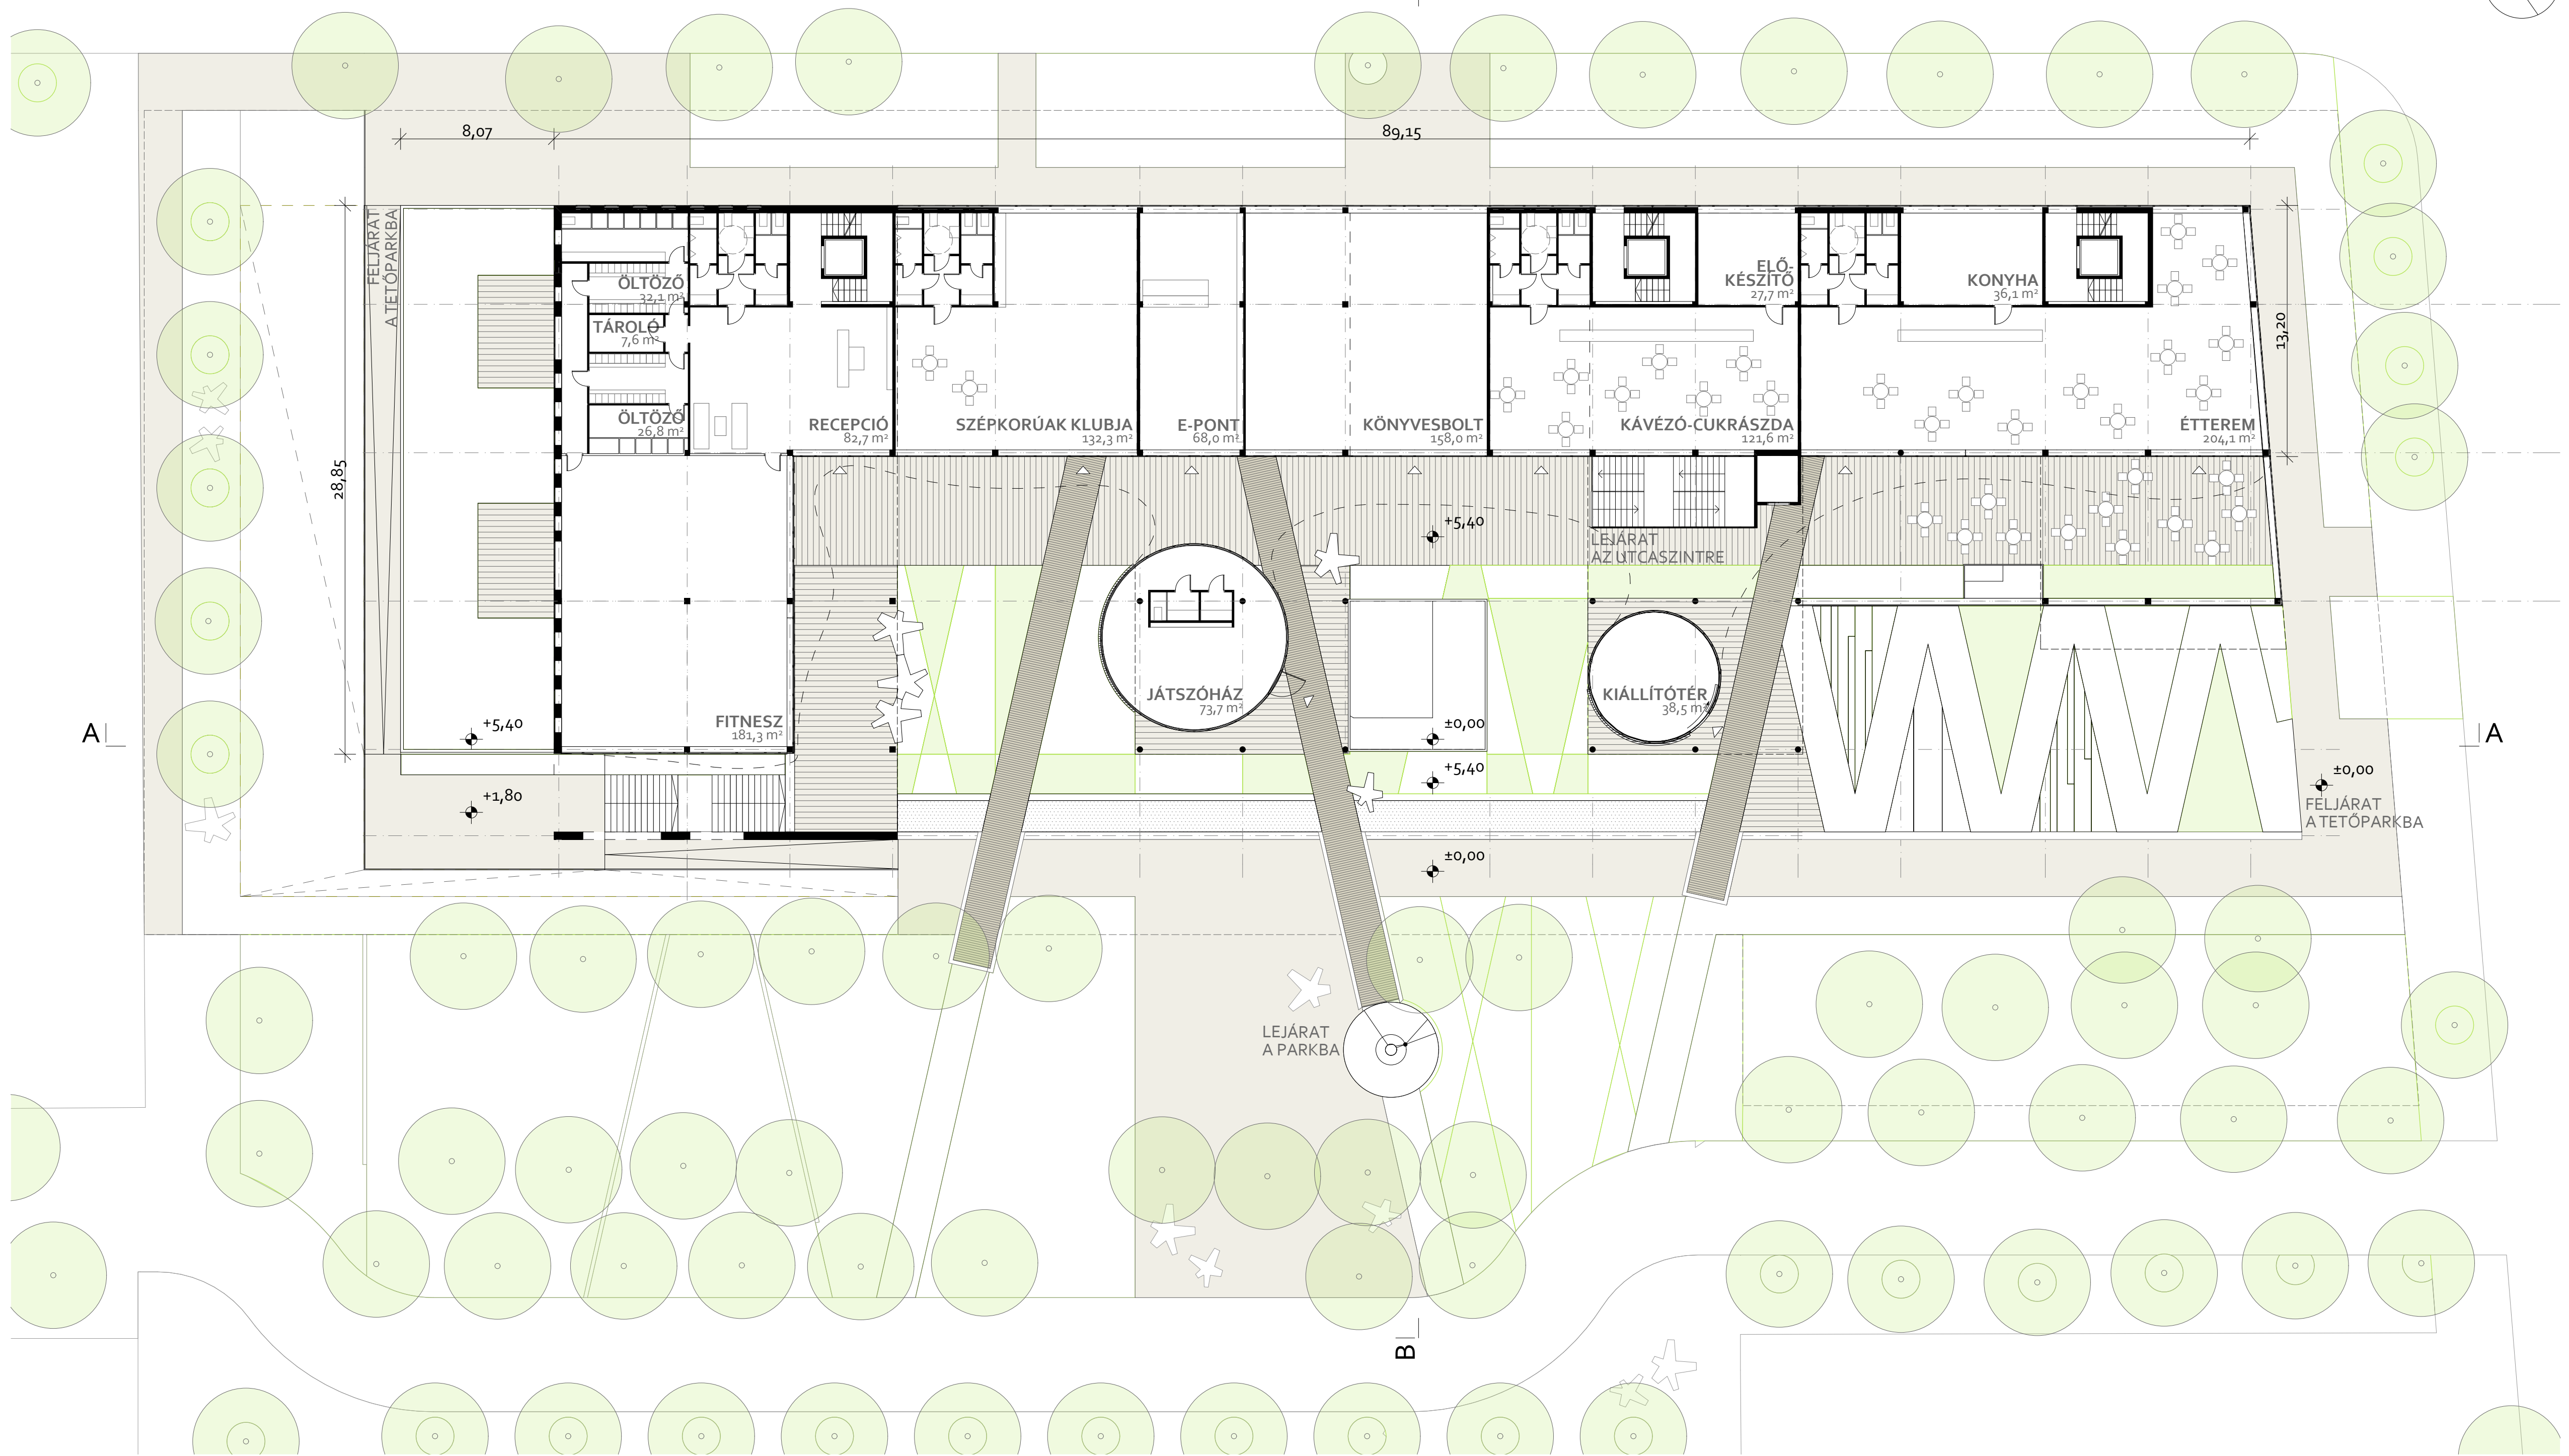

+1 TETŐPARK ALAPRAJZA M1:200

UTCASZINTI ALAPRAJZ M1:200