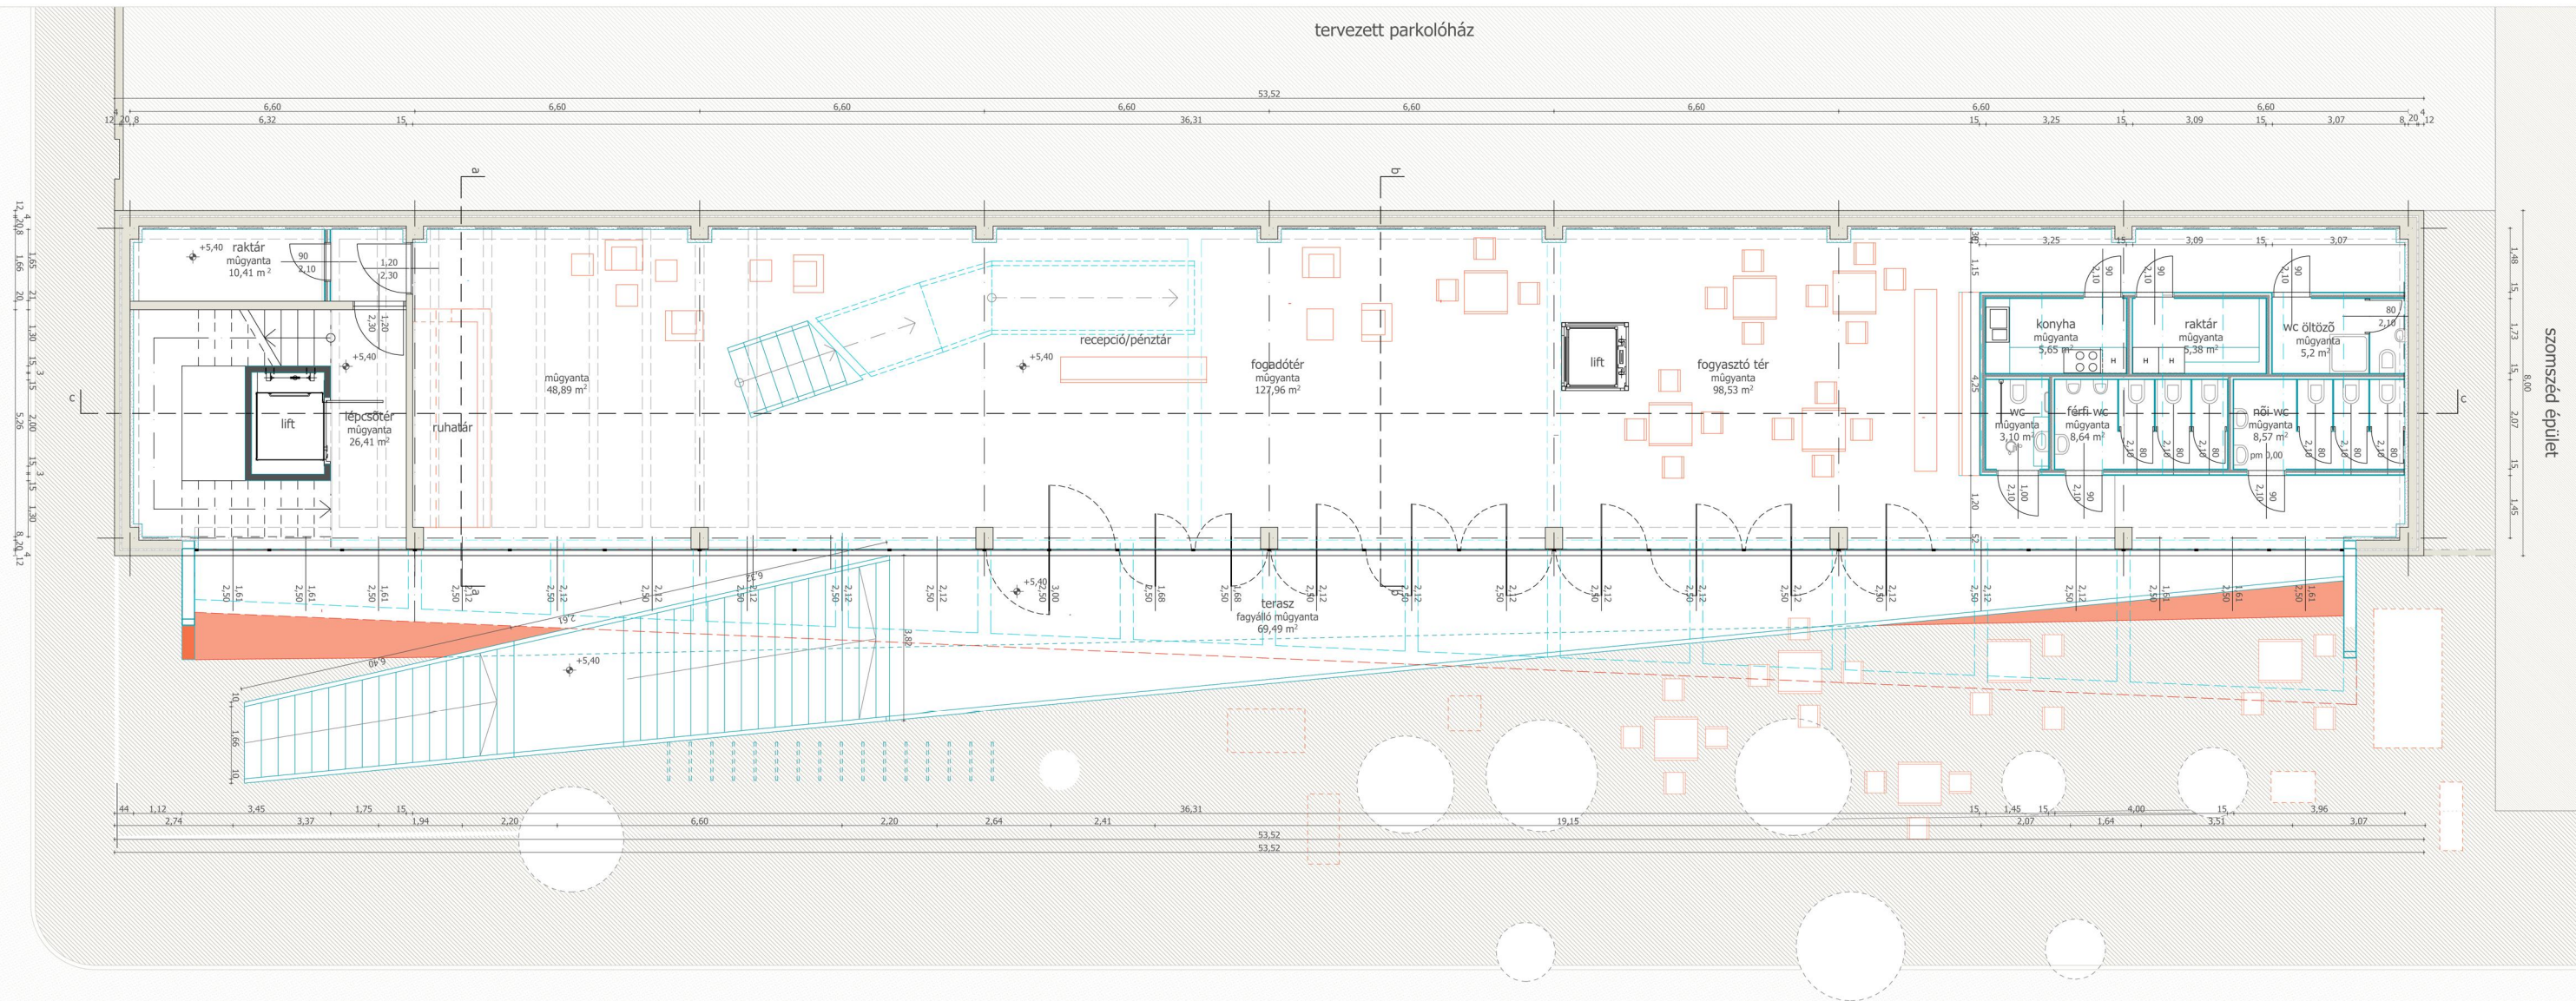

tervezett parkolóház

E-16

földszint alaprajz

m 1:100

Formatur

Bp. Rumbach S. utca 5.

Vízkelety Rita

DIPLOMATERV

2011

szomszéd épület