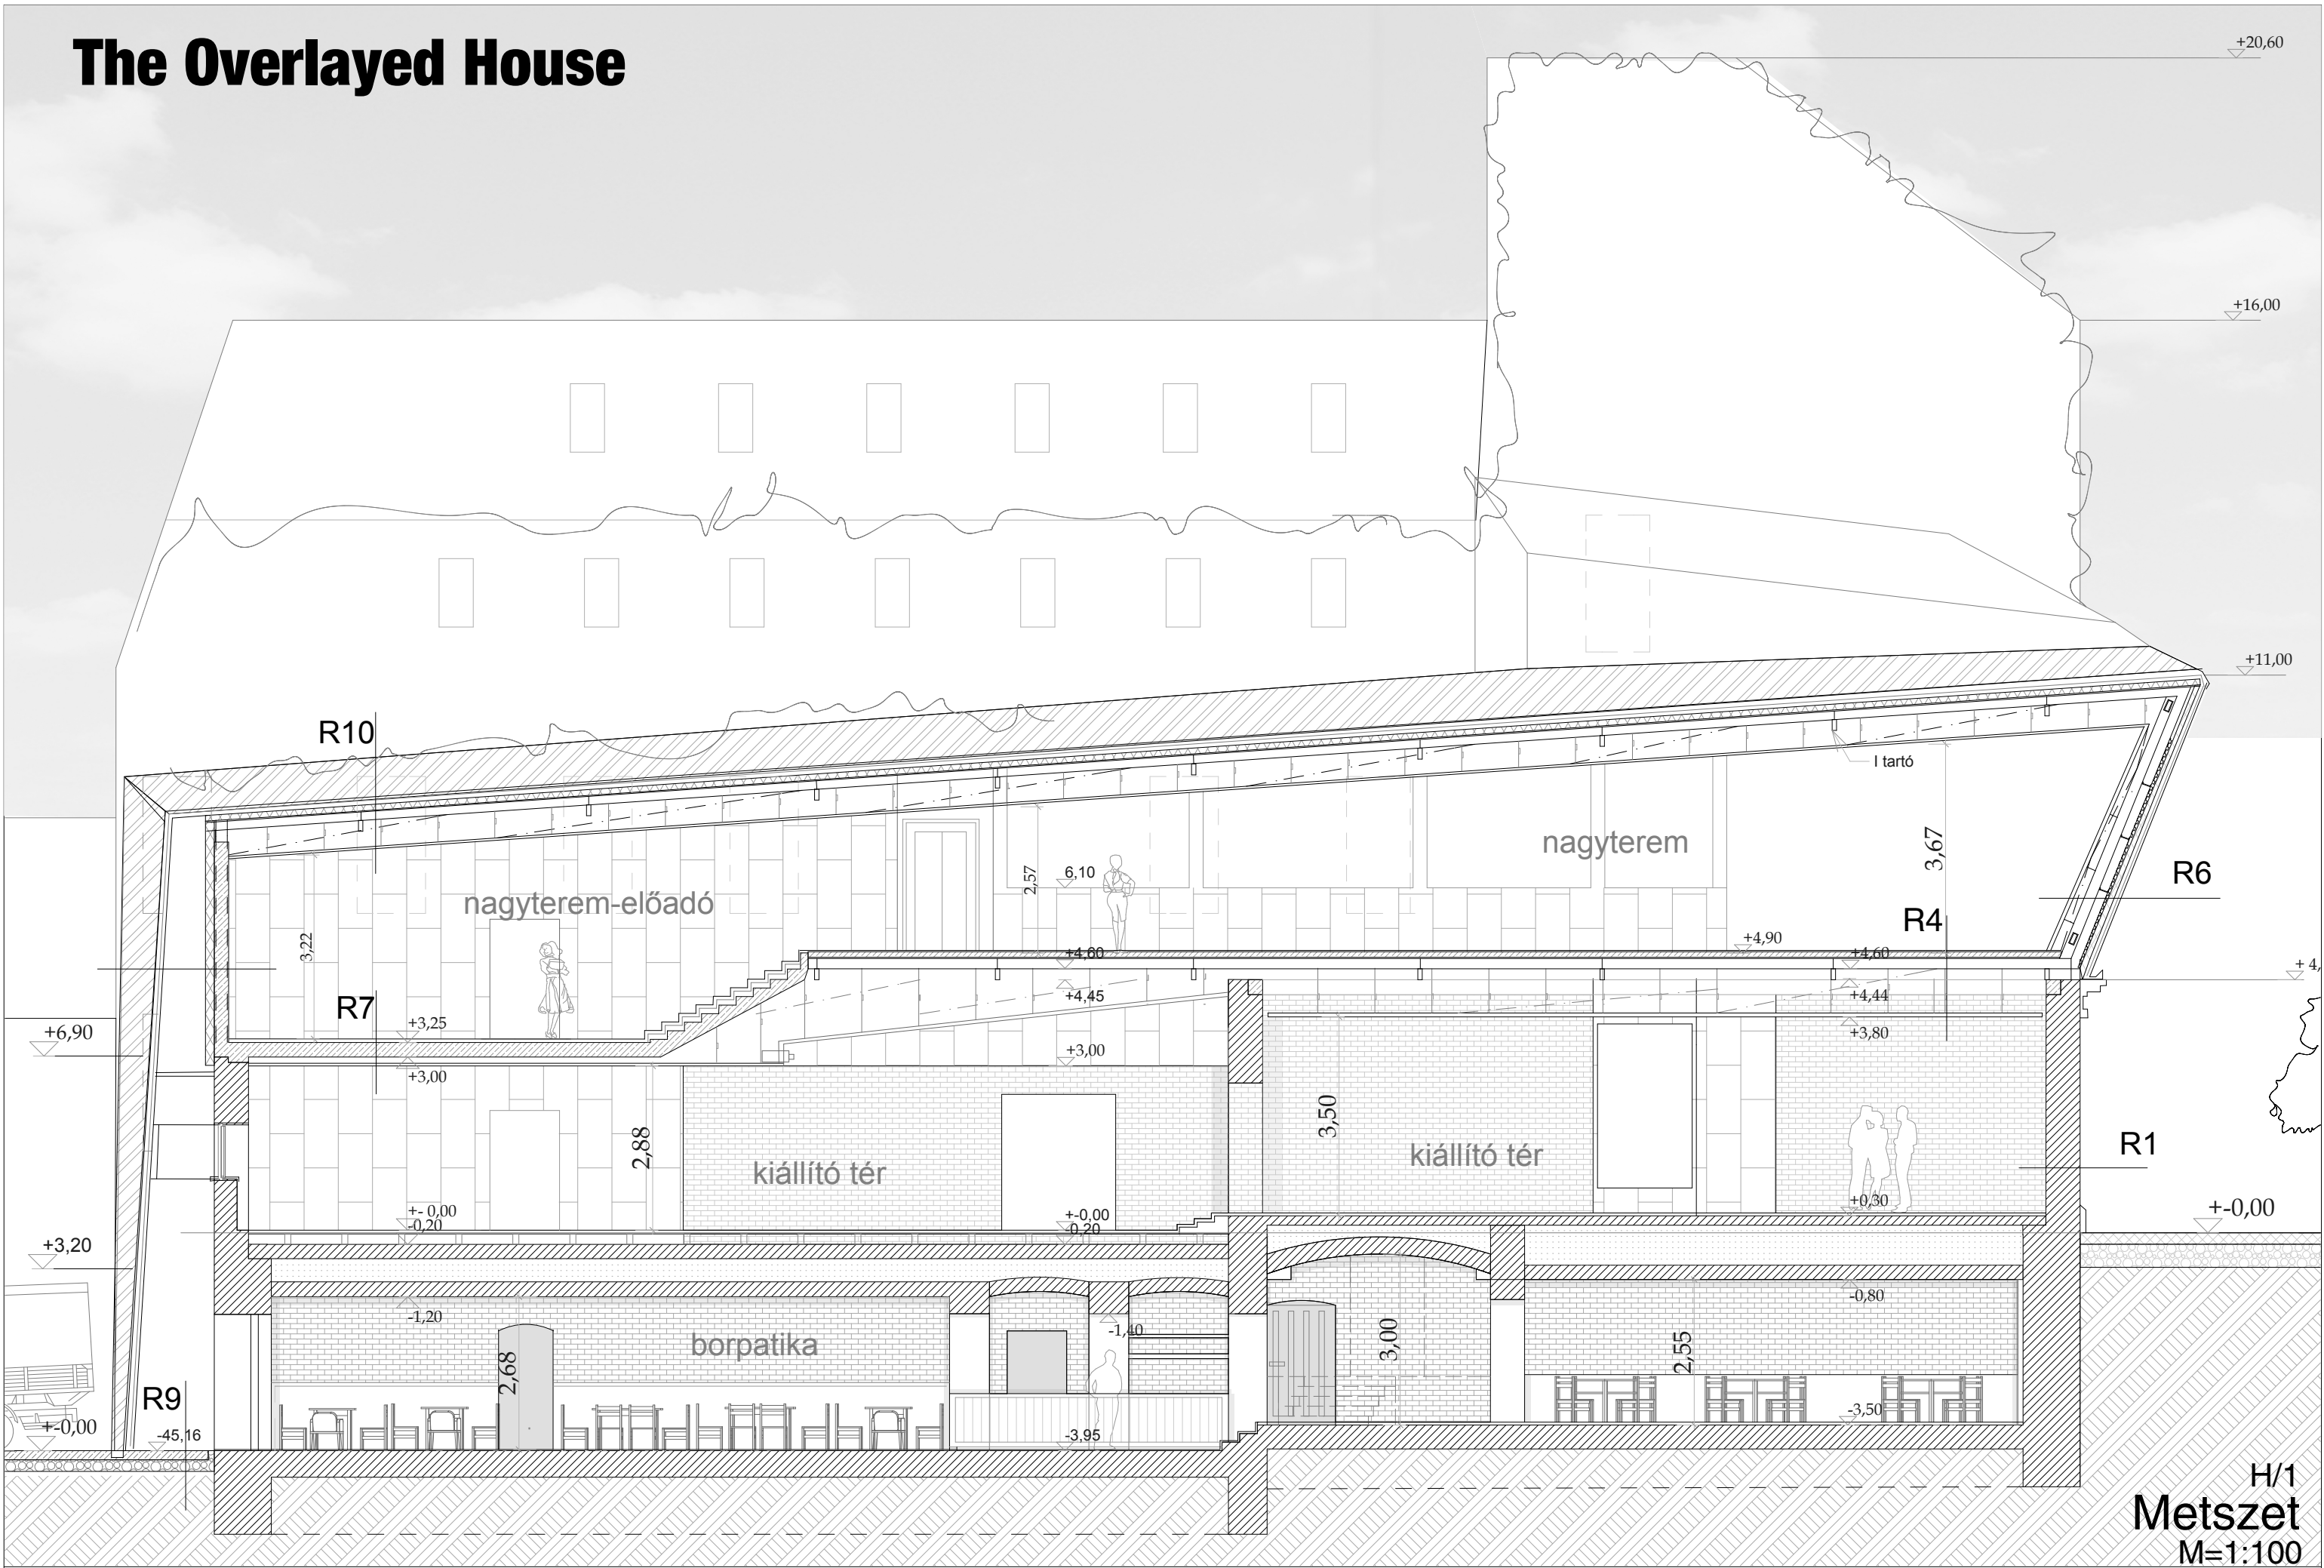

The Overlaid House

H/1
Metszet
M=1:100