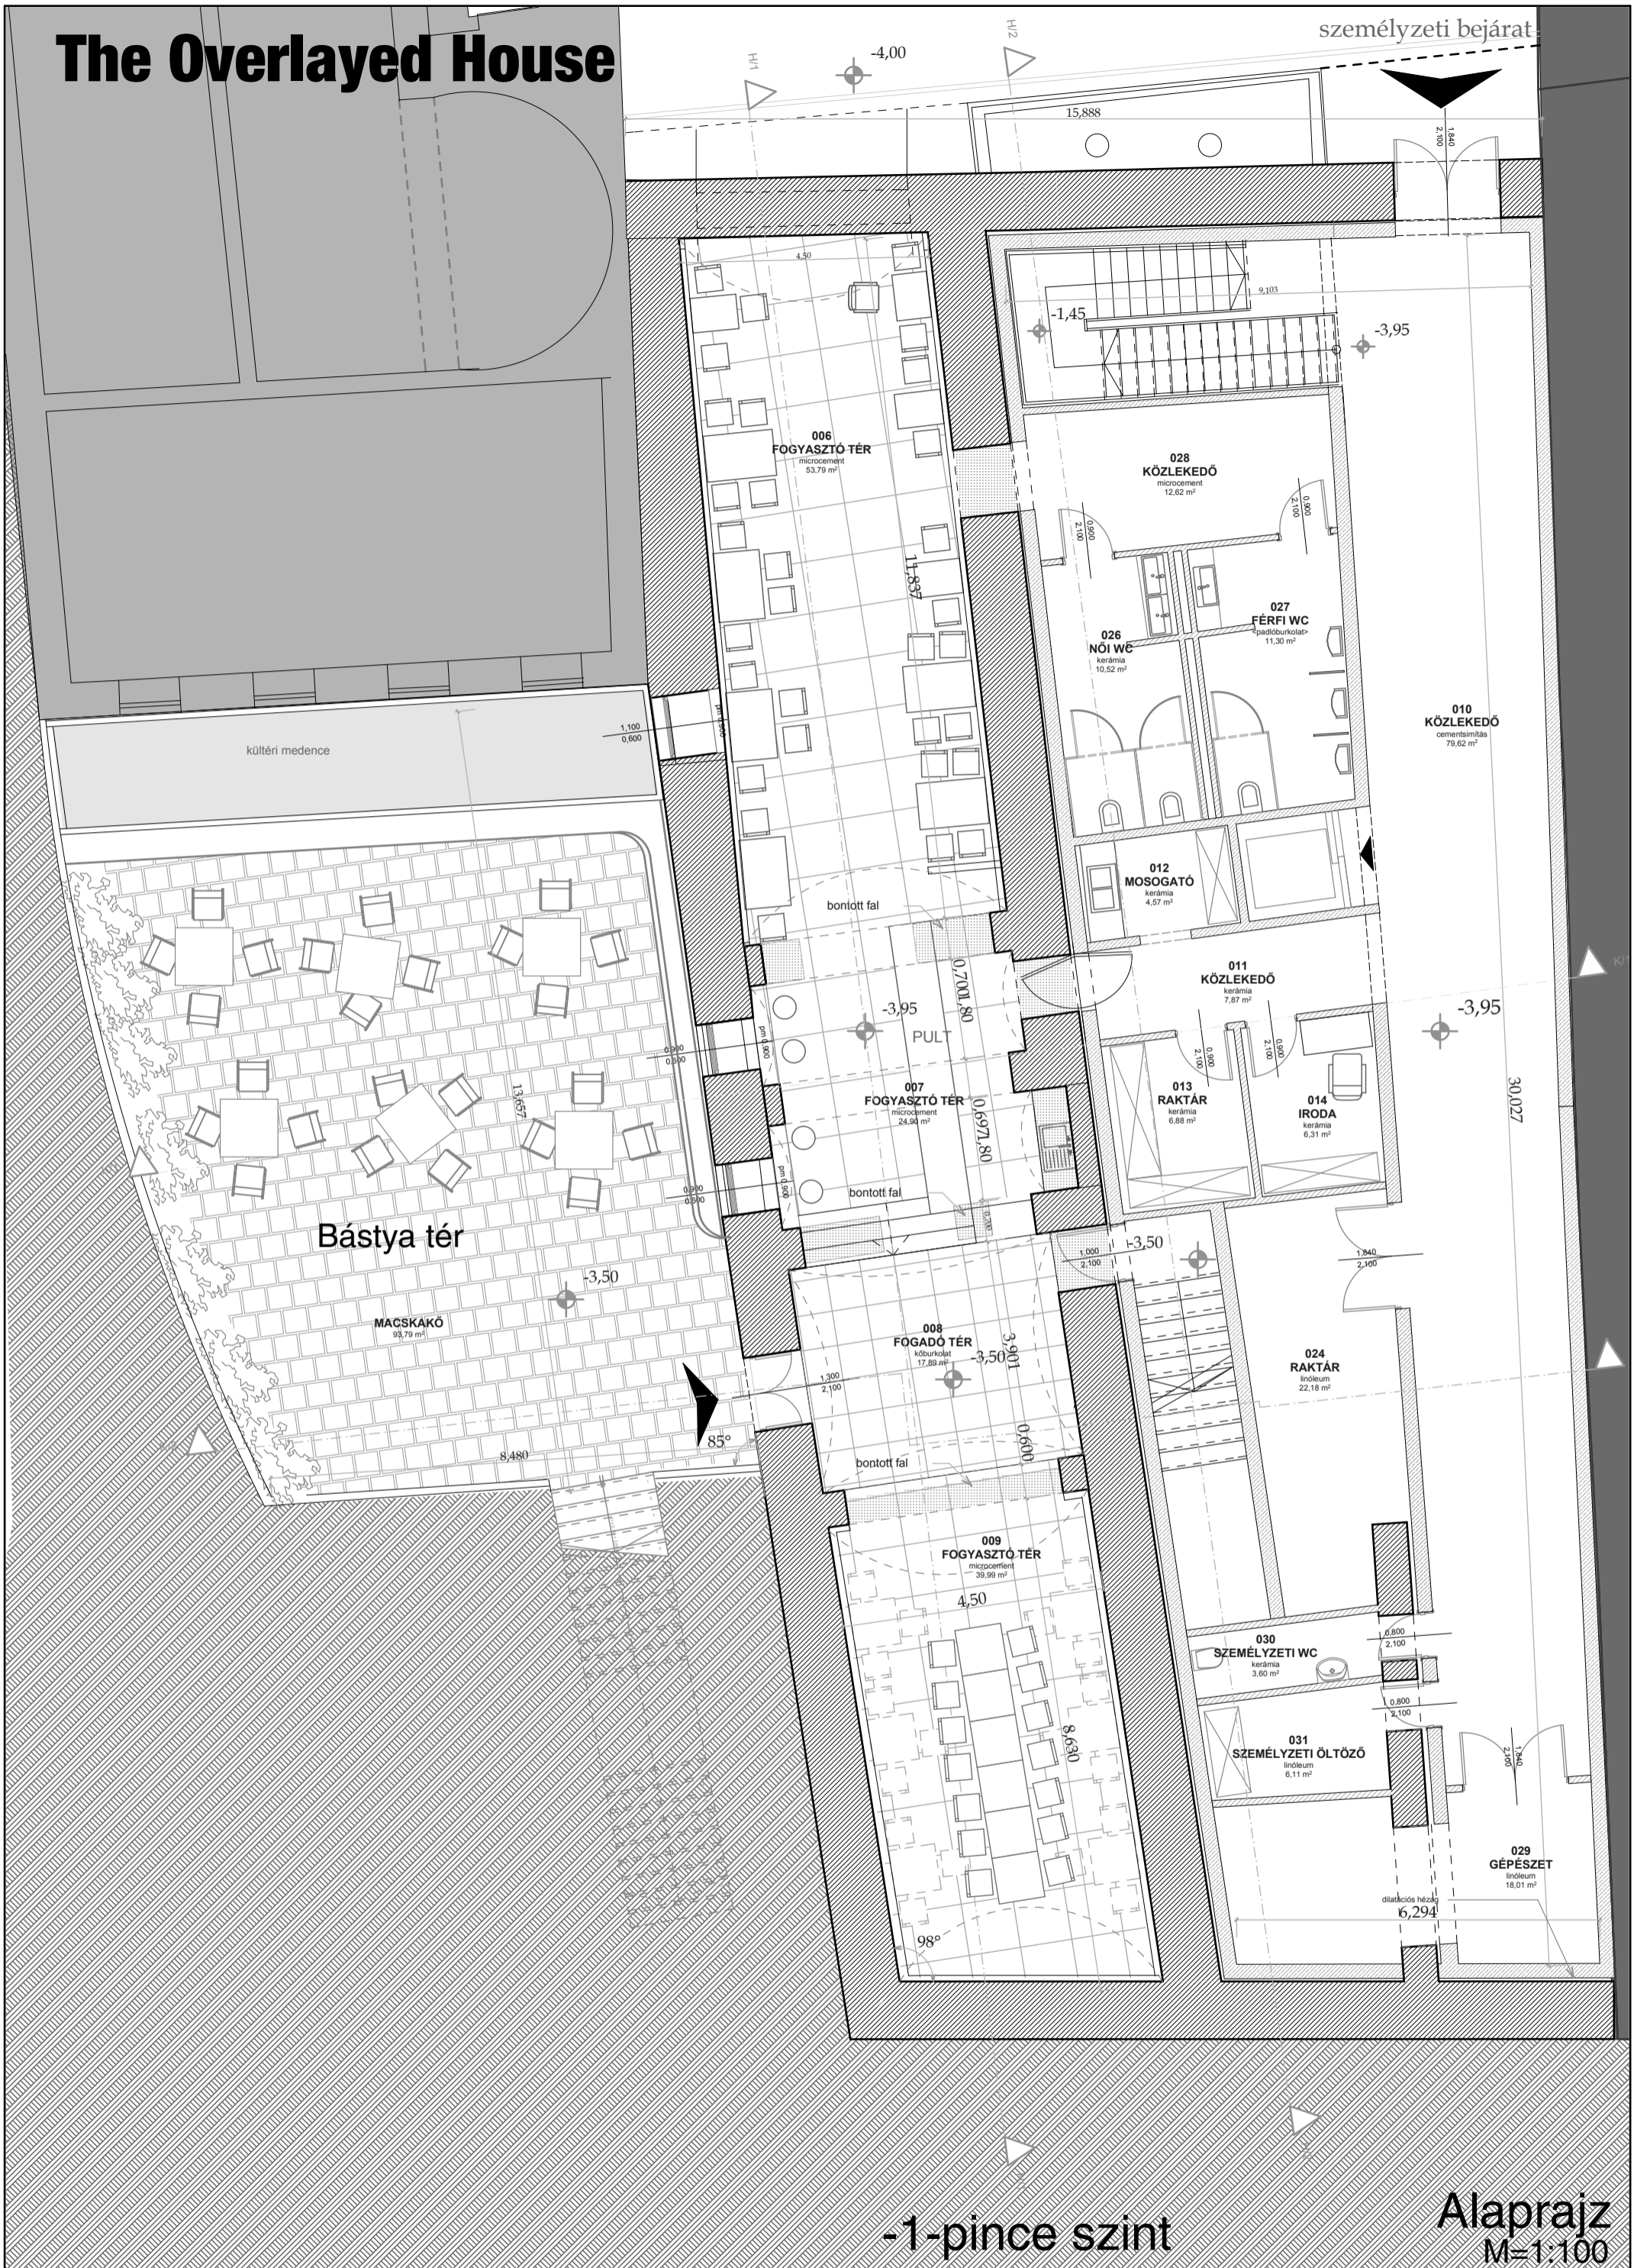

# The Overlaid House

-1-pince szint

Alaprajz  
M=1:100