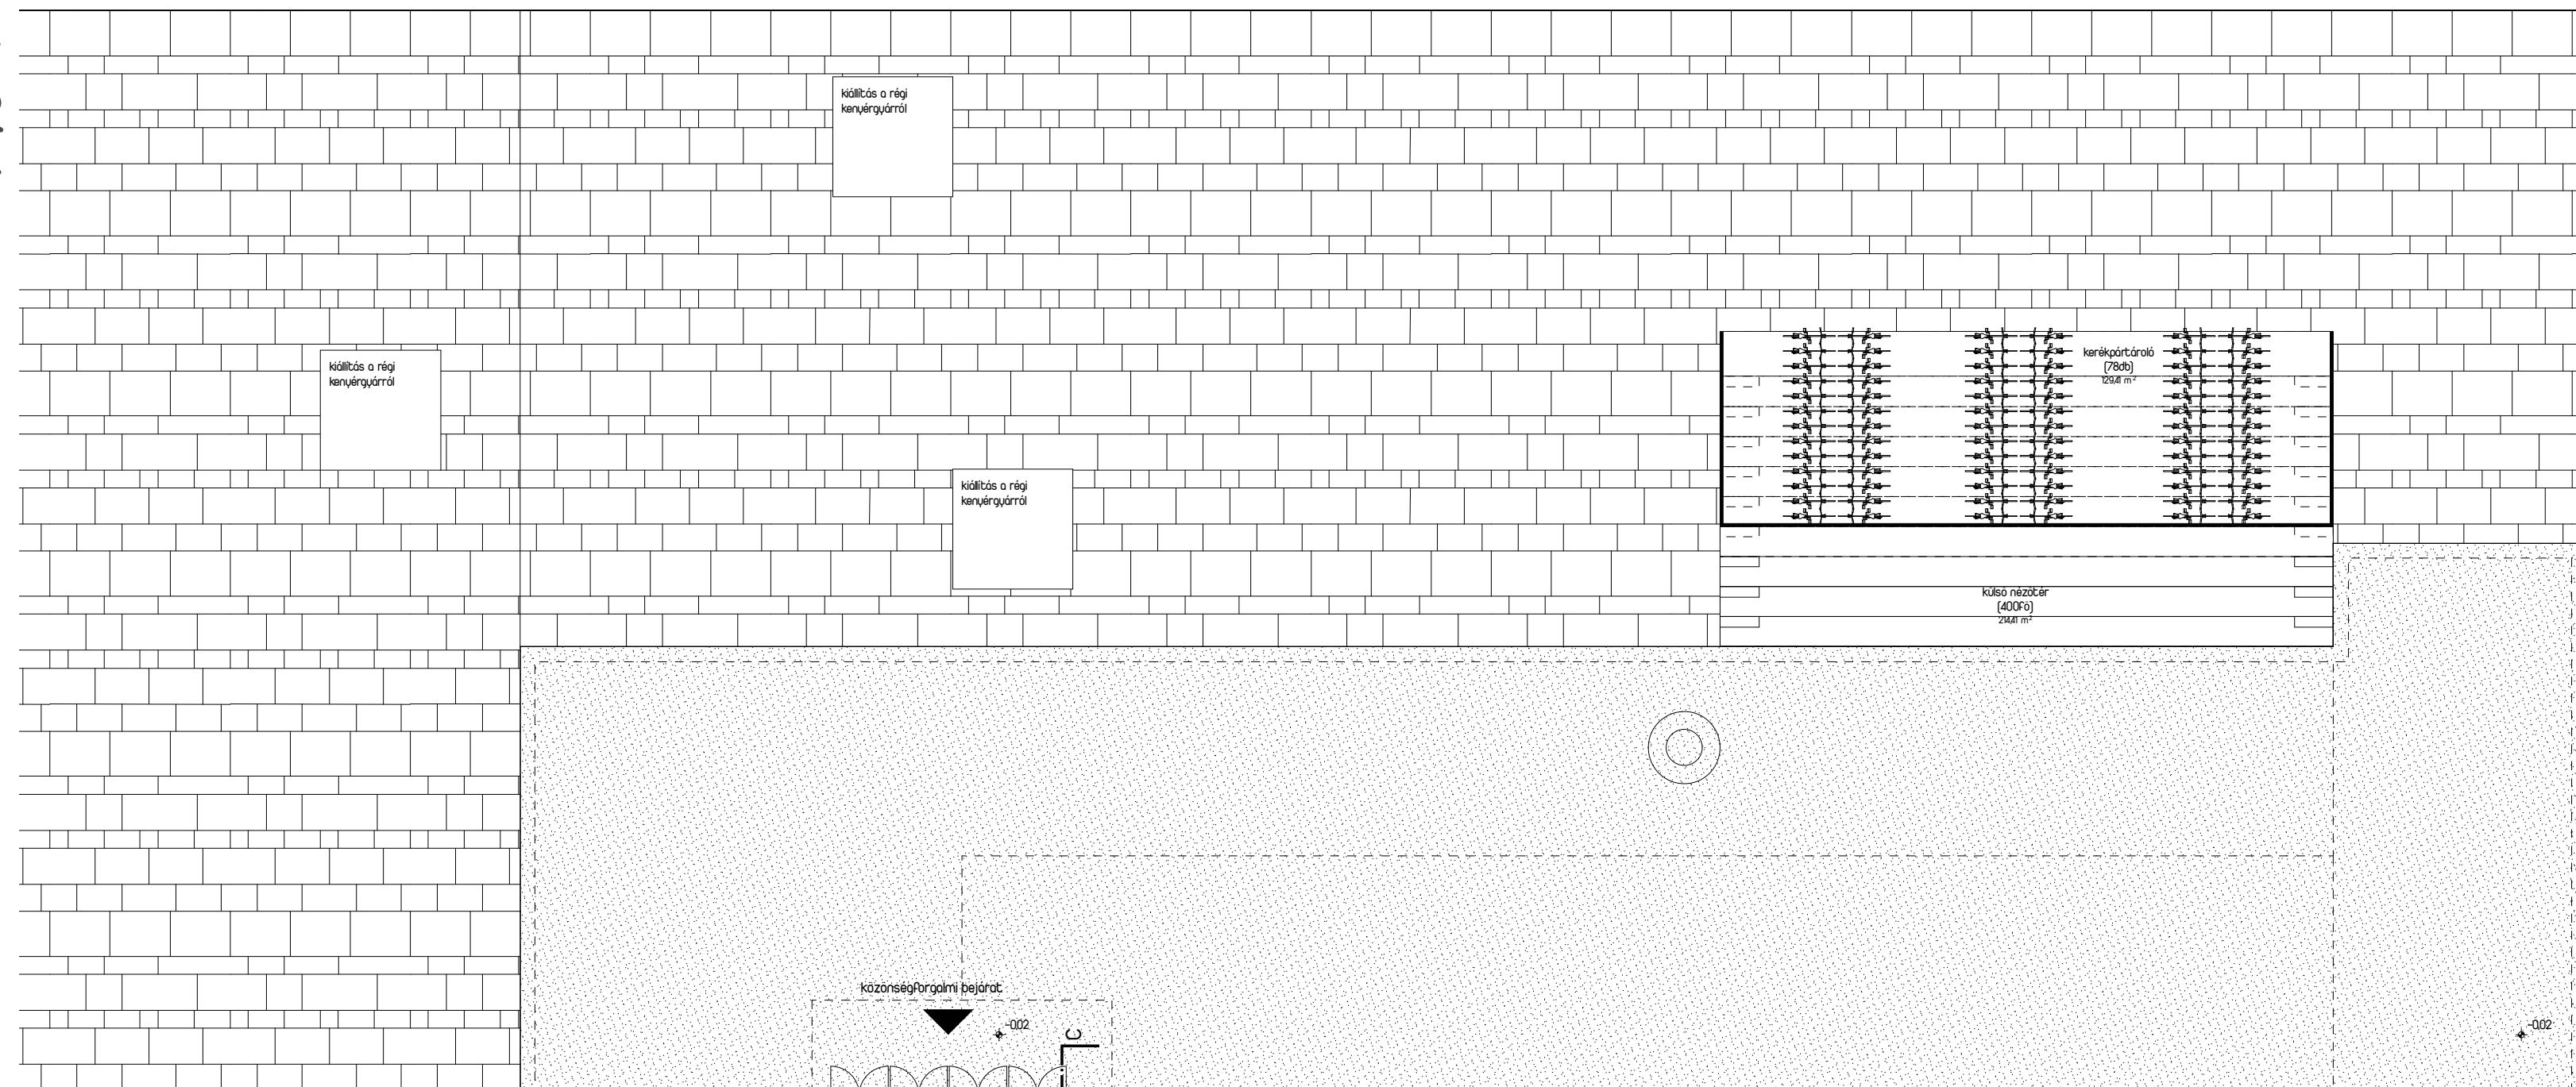

I. FÁZIS

Fine dining étterem

I. FÁZIS

I. FÁZIS

320° I. Fázis, művészeti, kulturális központ alaprajz, homlokzat m 1:200
 Művészeti, kulturális, oktatási és technikai központ tervpályázata