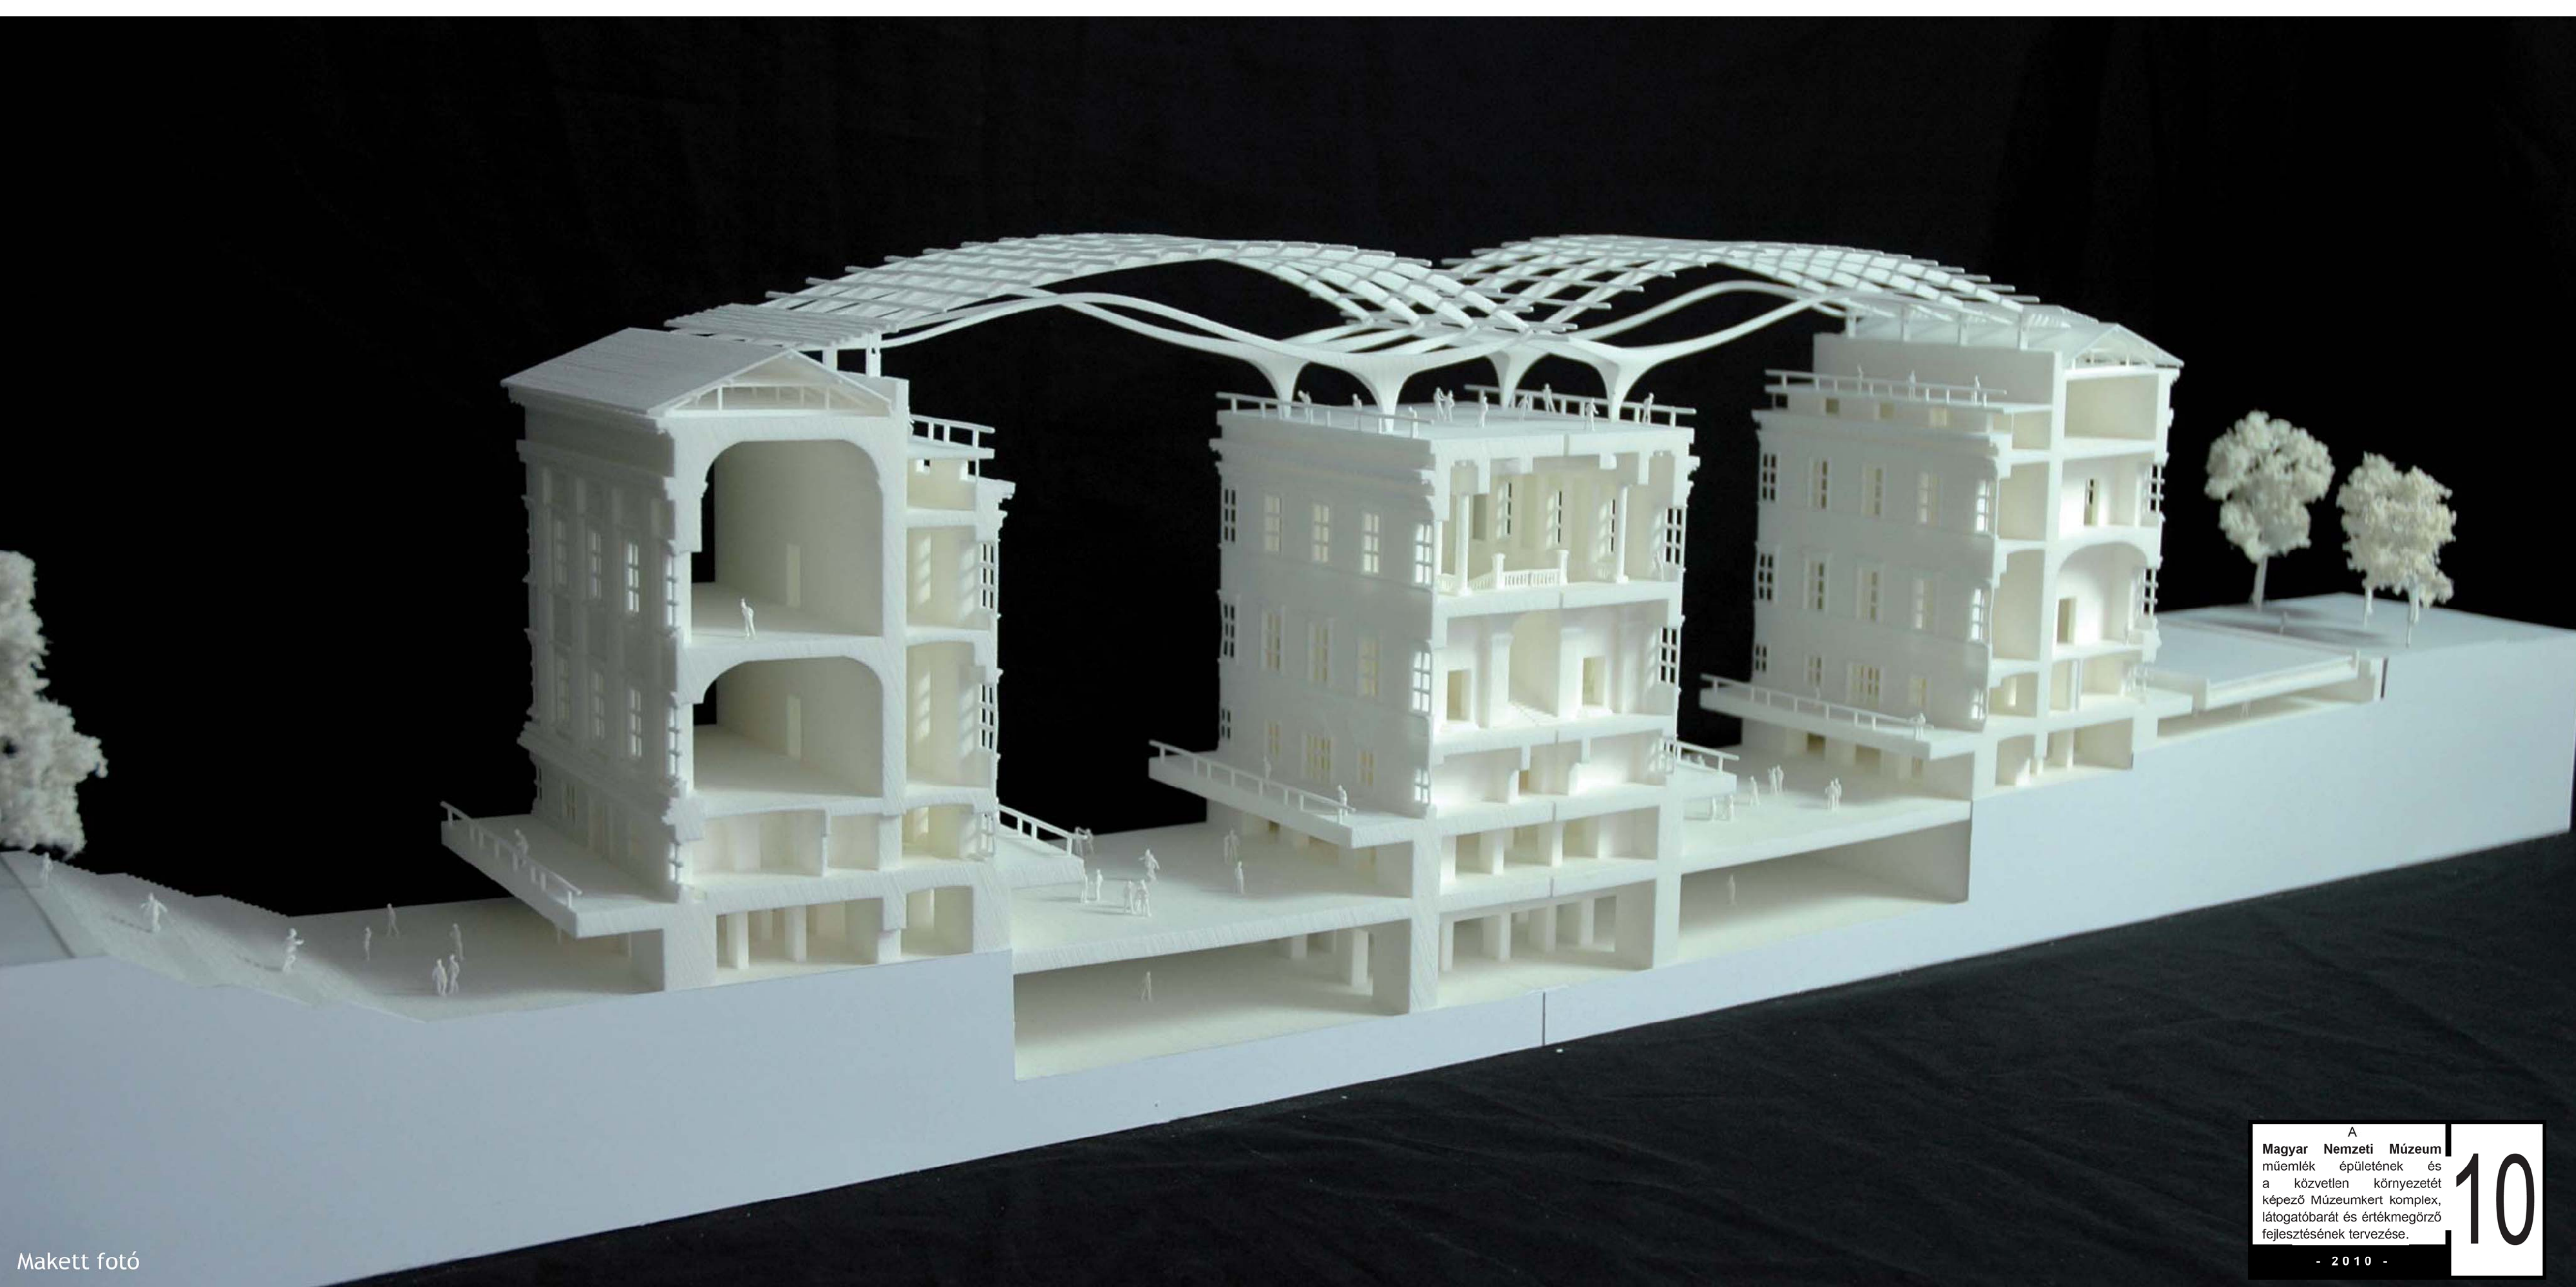

Nyugati homlokzat

M= 1:250

A-A metszet

M= 1:250

Múzeum körüti utcanézet

M= 1:500

Makett fotó