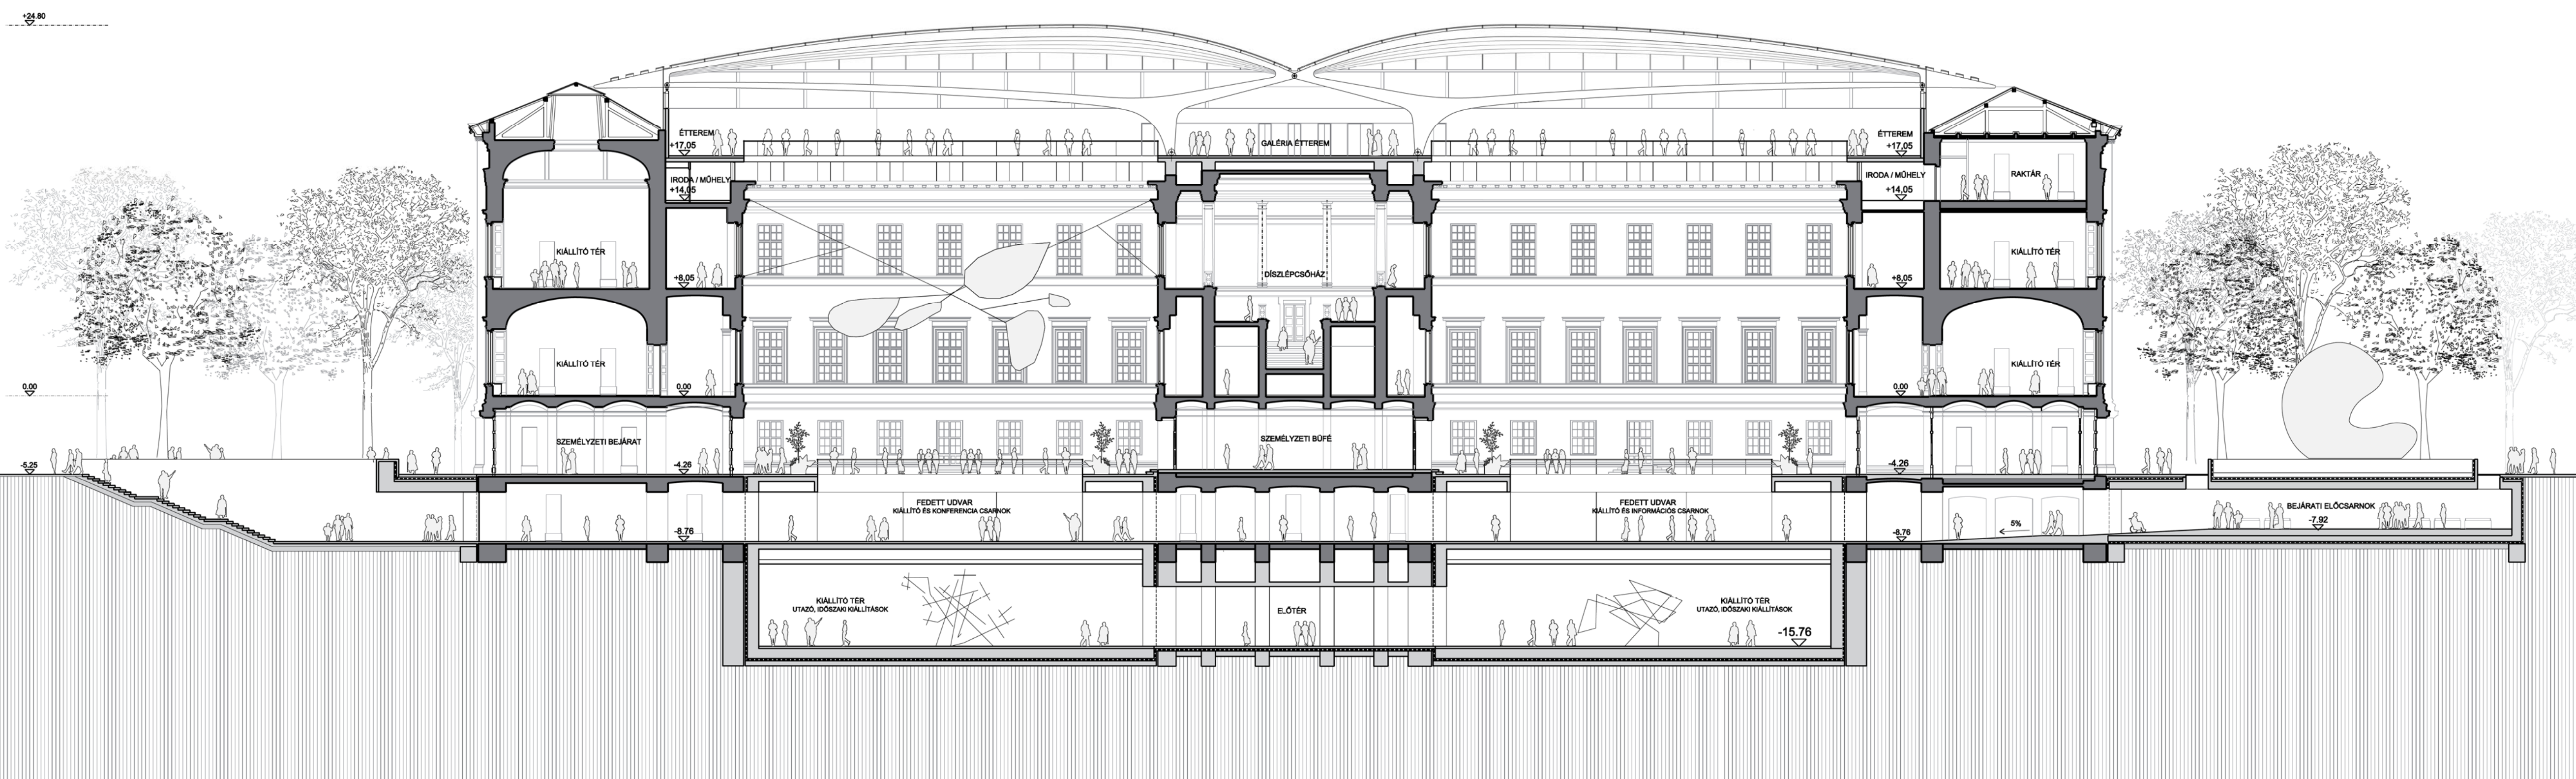

Nyugati homlokzat

M= 1:250

A-A metszet

M= 1:250

Múzeum körüti utcanézet

M= 1:500

Makett fotó