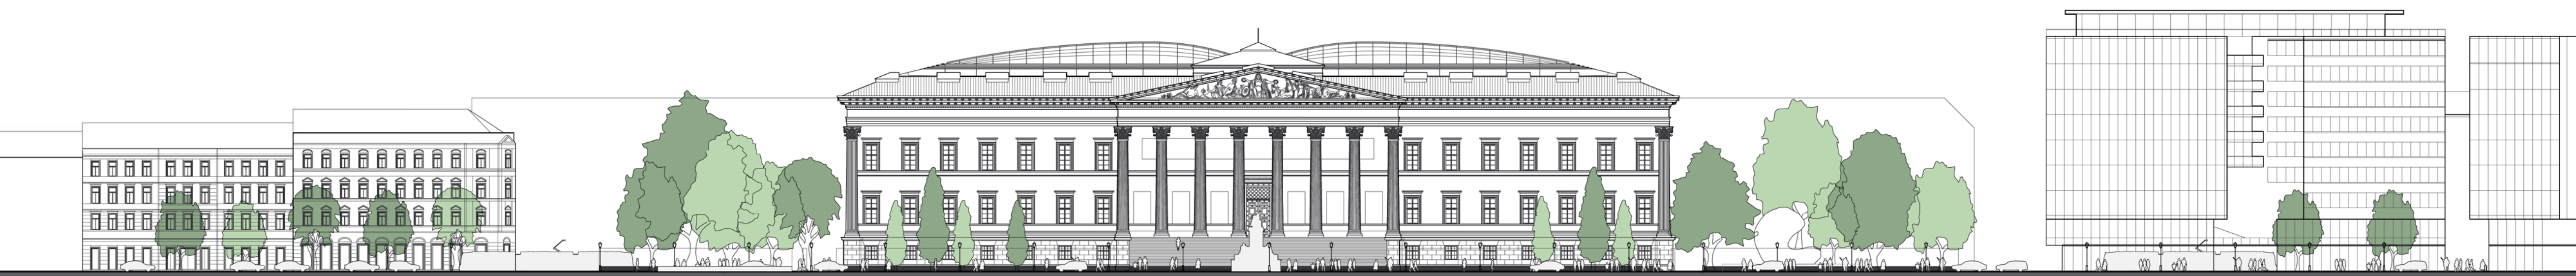

Nyugati homlokzat

M= 1:250

A-A metszet

M= 1:250

Múzeum körüti utcanézet

M= 1:500

Makett fotó