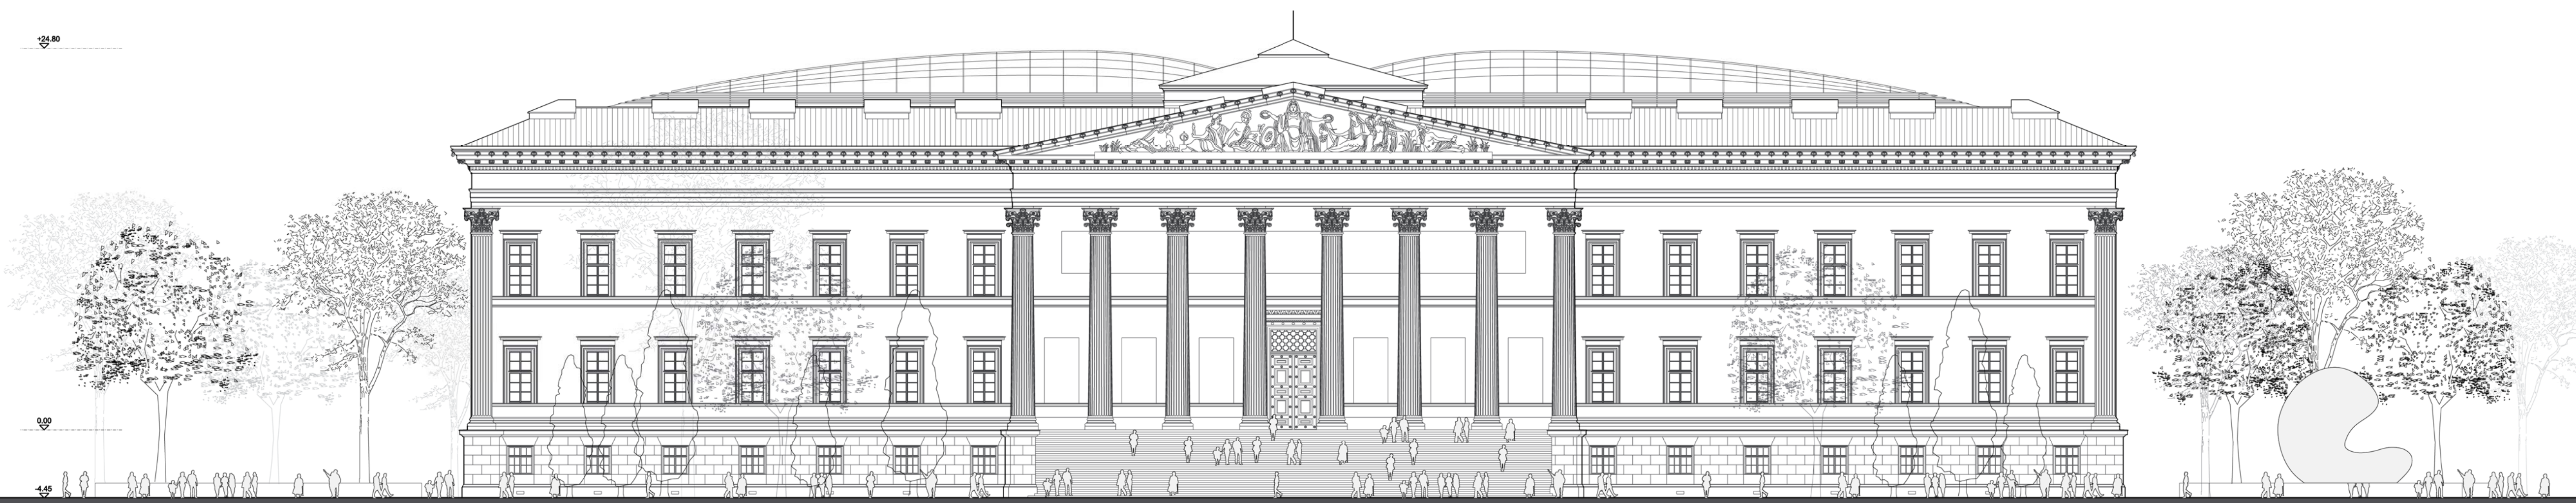

Nyugati homlokzat

M= 1:250

A-A metszet

M= 1:250

Múzeum körüti utcanézet

M= 1:500

Makett fotó