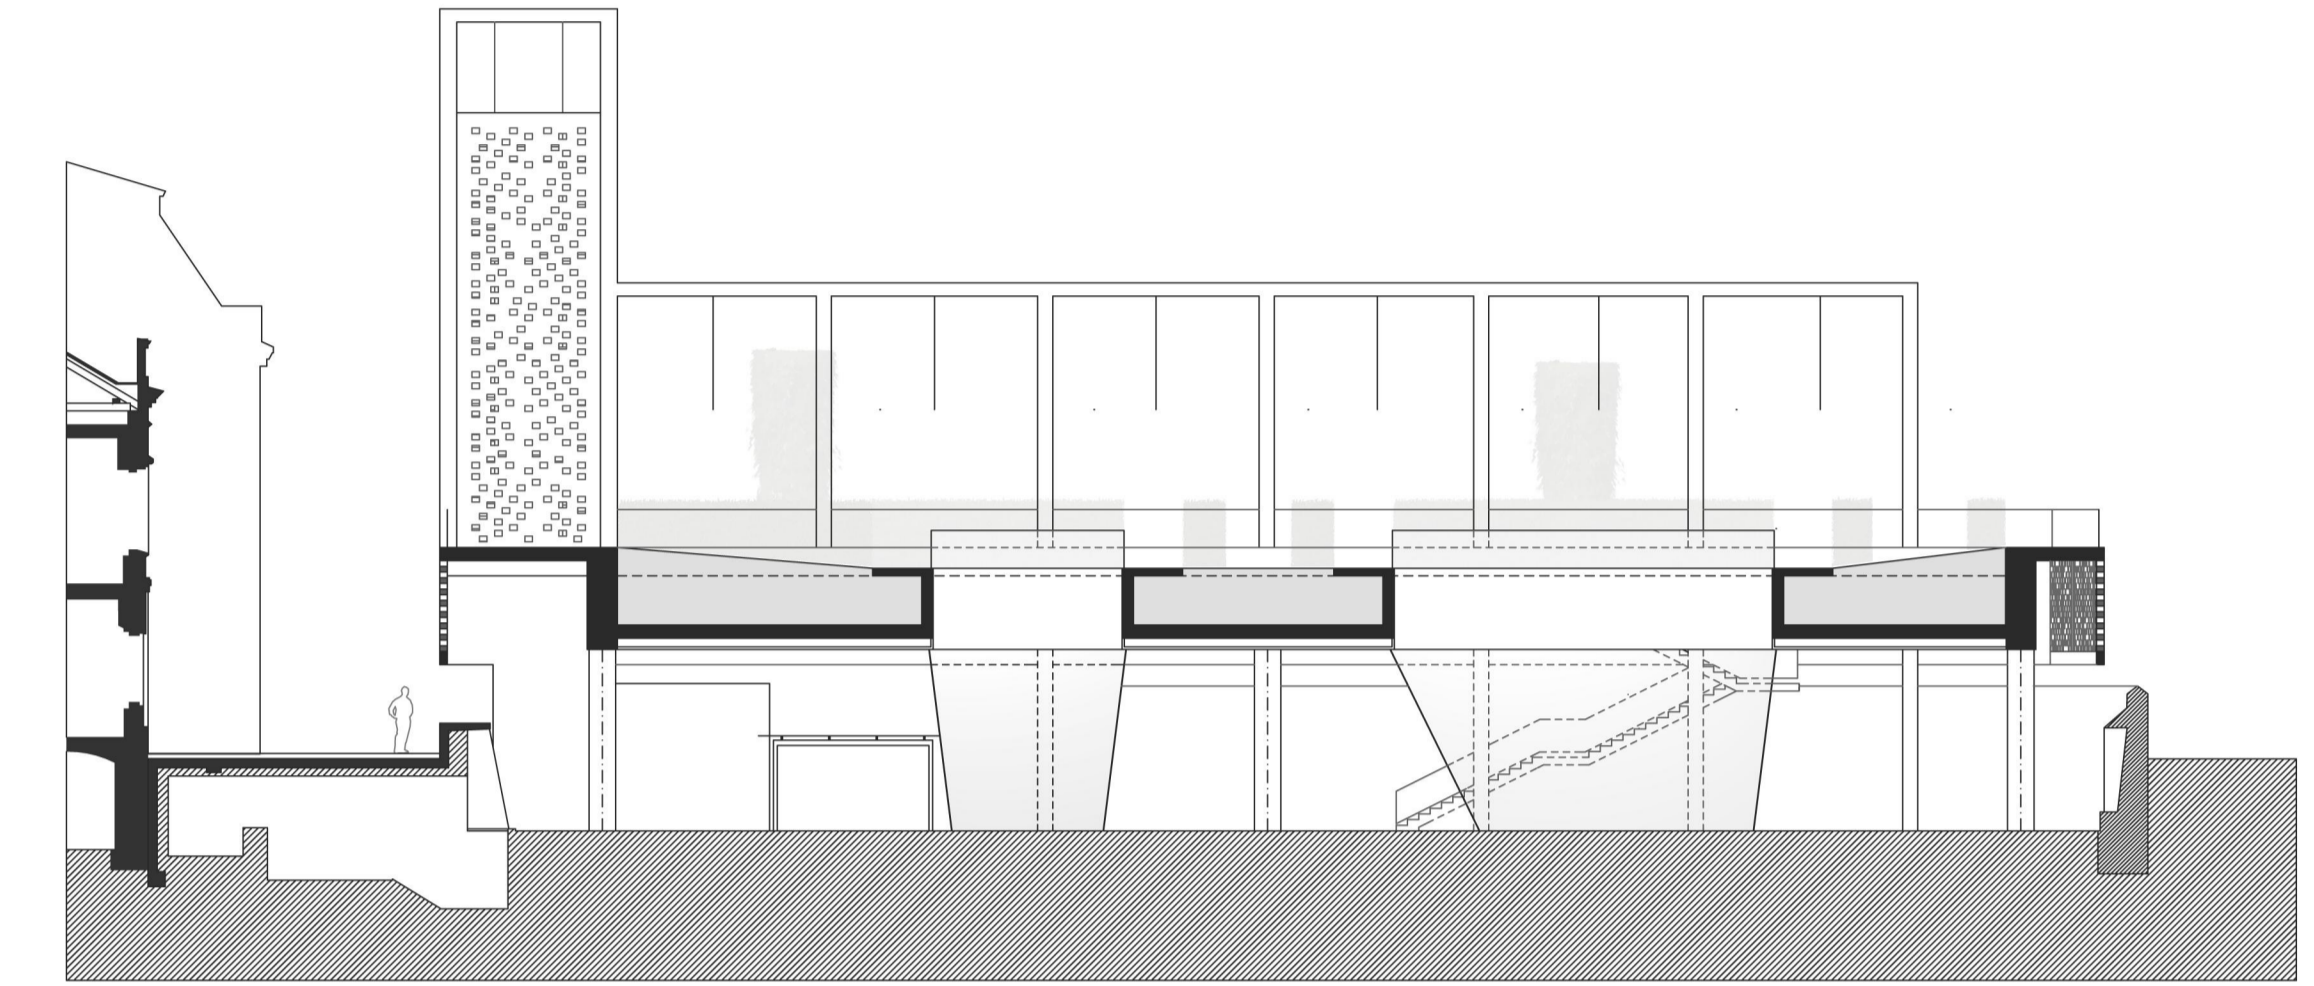

hosszmetszet

keresztmetszet

m = 1 : 200

romterület alaprajza

- 1 rámpós bejárat
- 2 lépcsős bejáratok
- 3 ünnepségek udvara
- 4 oszterum sírnieke
- 5 rámpa a romkert felé
- 6 lépcső a romkert felé
- 7 közös kegyeleti kert
- 8 gyertyagyújtó karéj
- 9 információs oszlopok
- 10 Szt. István síja
- 11 lépcső a fetőkeretekhez
- 12 lift
- 13 bejárat a múzeumba
  
- I. Károly herceg kertje
- II. Katalin hercegnő kertje
- III. Szt. Imre kertje
- IV. Vazul kertje
- V. Álmos herceg kertje
- VI. Ozorai Pipo kertje
- VII. Chatillon Anna kertje
- VIII. Mária királyné kertje