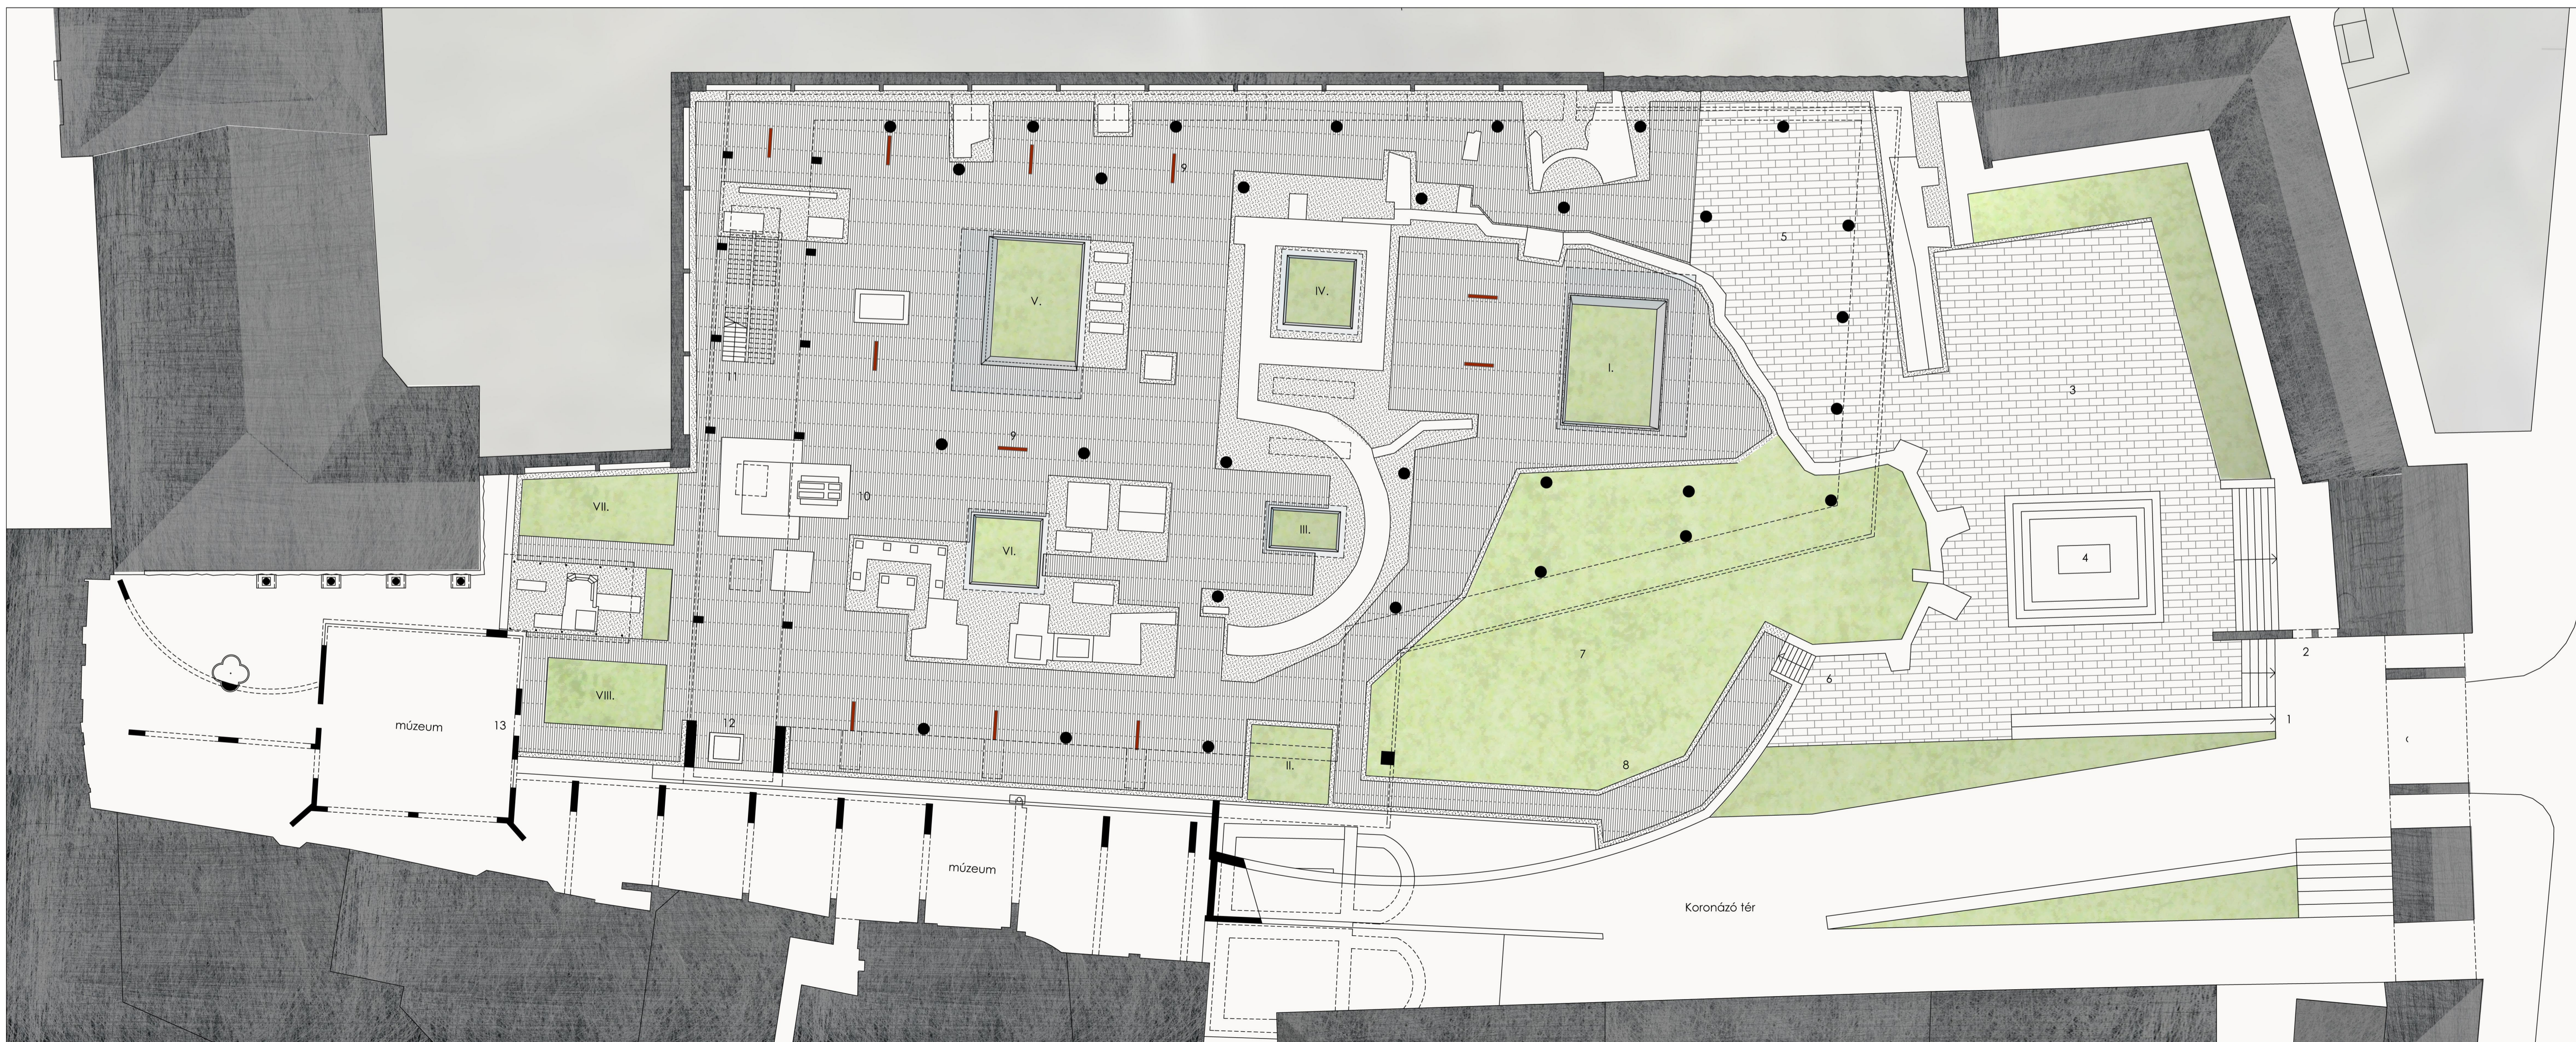

hosszmetszet

keresztmetszet

m = 1 : 200

romterület alaprajza

- 1 rámpós bejárat
- 2 lépcsős bejáratok
- 3 ünnepségek udvara
- 4 oszterum sírnieke
- 5 rámpa a romkert felé
- 6 lépcső a romkert felé
- 7 közös kegyeleti kert
- 8 gyertyagyújtó karéj
- 9 információs oszlopok
- 10 Szt. István síja
- 11 lépcső a fetőkeretekhez
- 12 lift
- 13 bejárat a múzeumba
  
- I. Károly herceg kertje
- II. Katalin hercegnő kertje
- III. Szt. Imre kertje
- IV. Vazul kertje
- V. Álmos herceg kertje
- VI. Ozorai Pipo kertje
- VII. Chatillon Anna kertje
- VIII. Mária királyné kertje