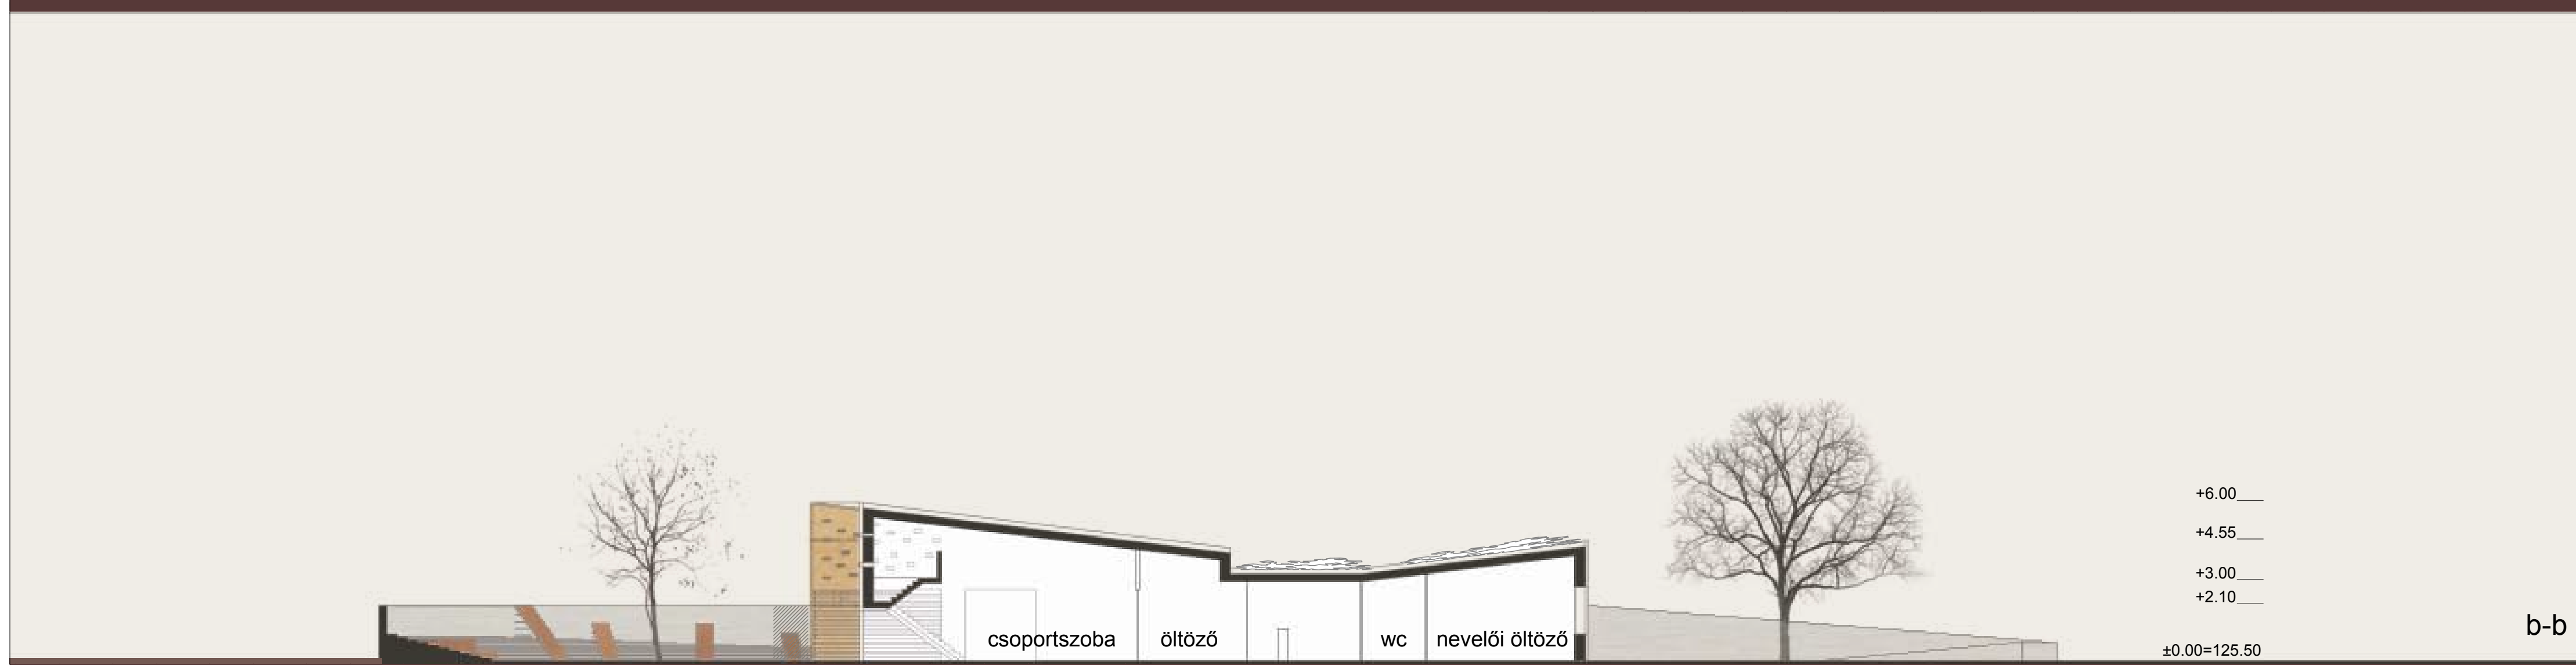

a-a

b-b

c-c

d-d

e-5

budaörs, hársfa utcai óvoda
 pályázati terv
 metszetek, m=1:200