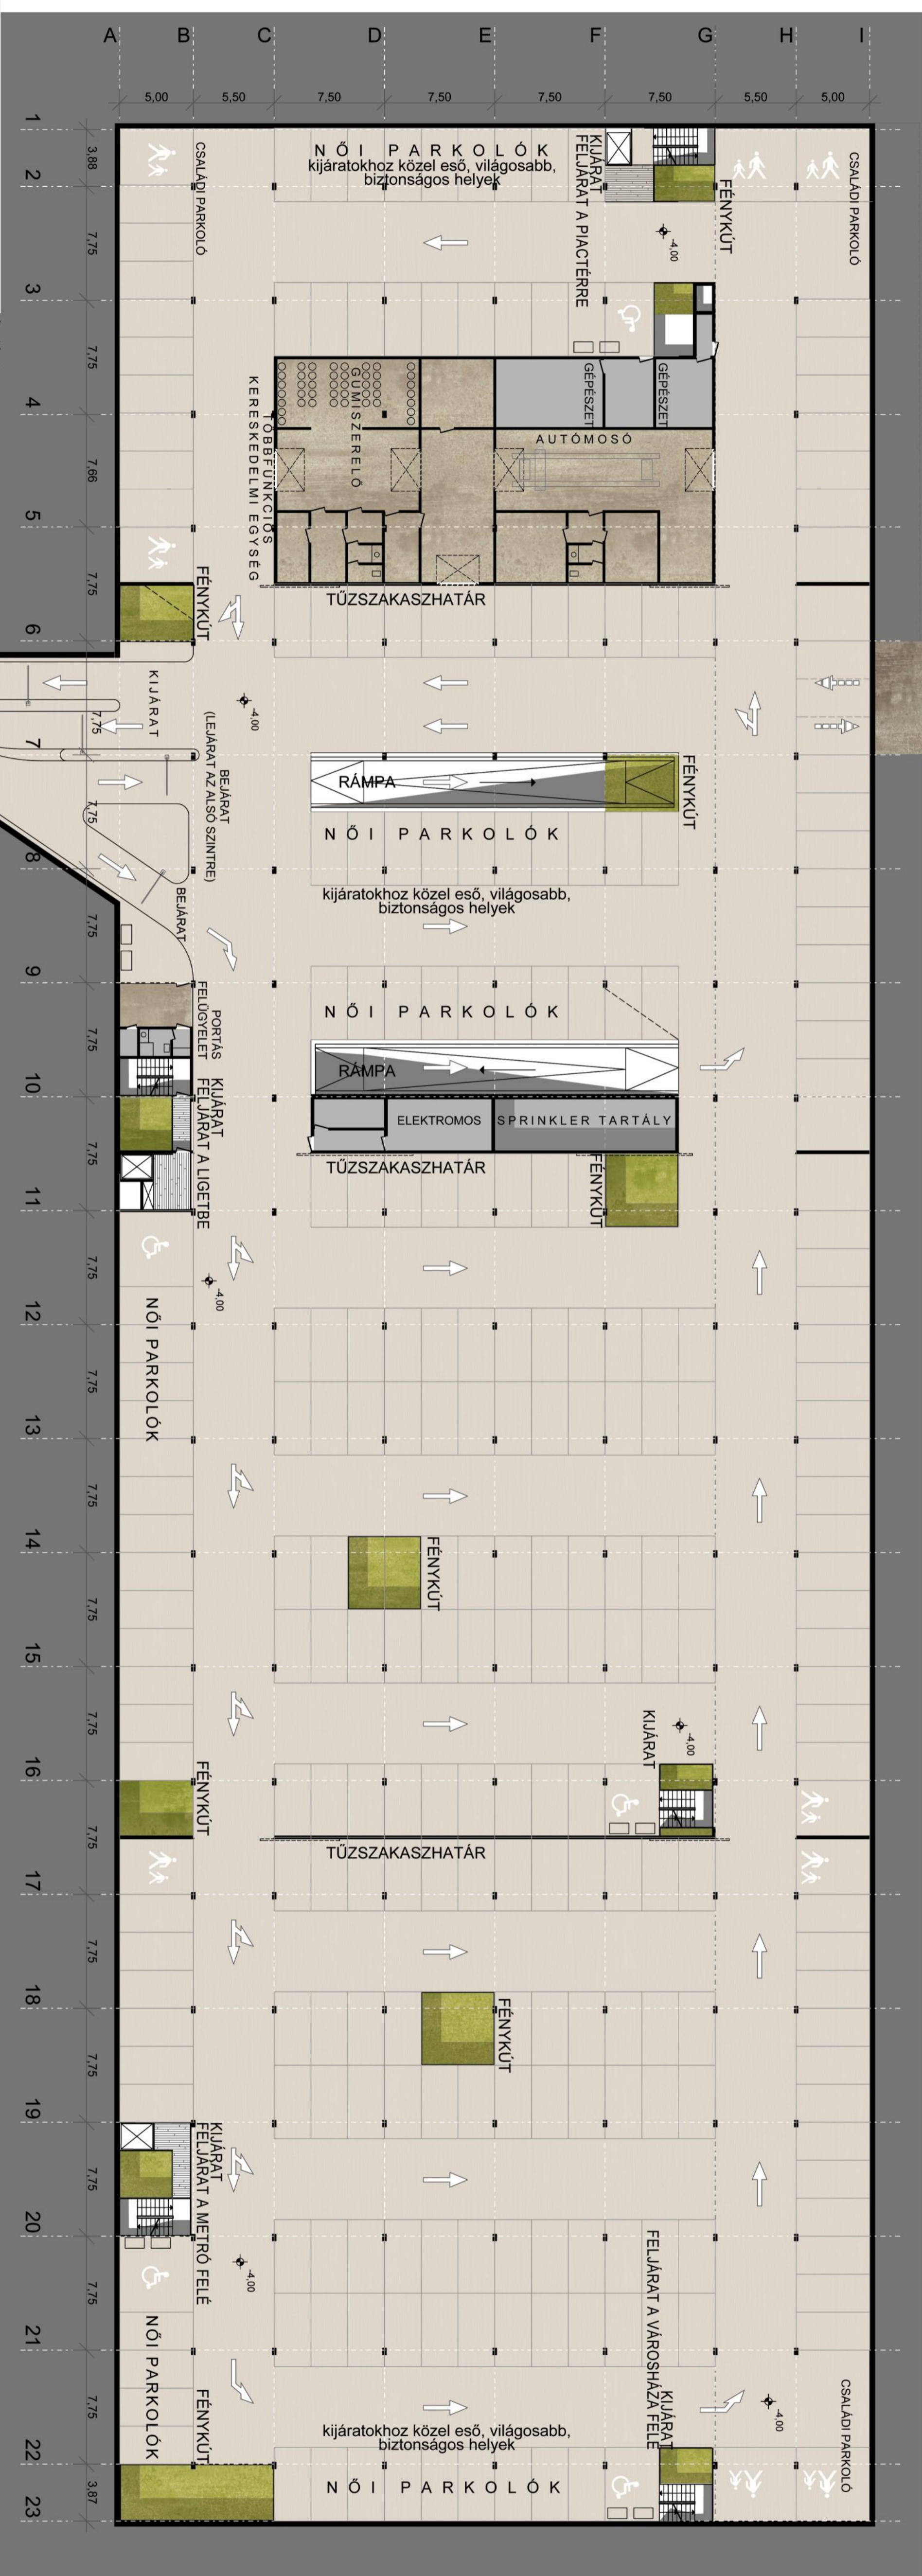

“humanizált” parkolóház

Világos, jól áttekinthető, nők számára is biztonságos, nagyobb részben természetesen átszellőztetett; egyirányú forgalom mindenhol; kisebb hurkok; könnyen áttekinthető; fénykúton keresztül gravitációs szellőzés; természetes fény; a -1 szint magasabb belmagassággal készül, hogy a III. ütemhez is kapcsolódni tudjon; piors-zöld ledjelző rendszer; rendszám felismerő rendszer; szabadhely kijelző; mozgássérült, családi és női parkoló a kijárat közelében; falfestmények (street-art)