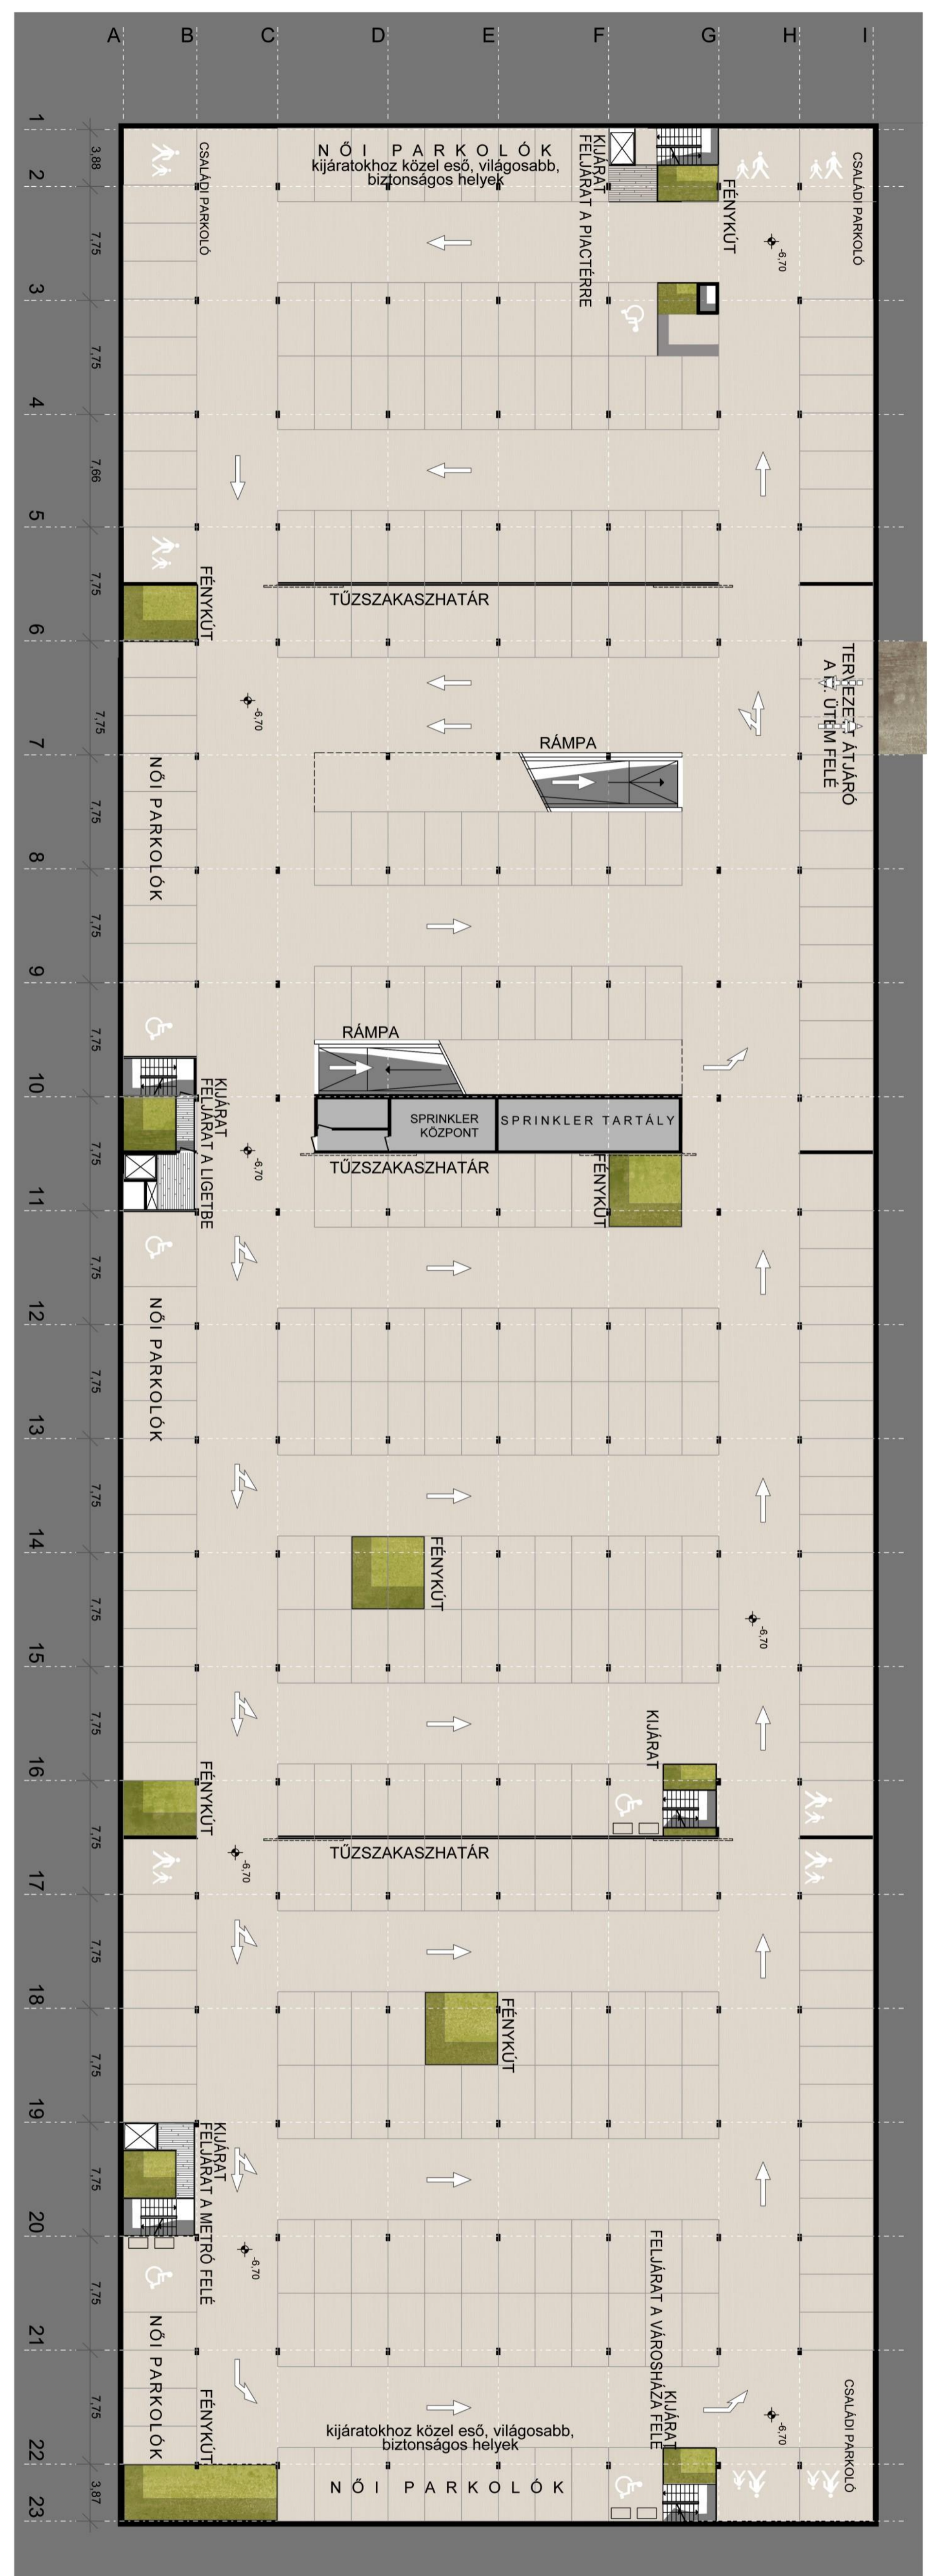

“humanizált” parkolóház

Világos, jól áttekinthető, nők számára is biztonságos, nagyobb részben természetesen átszellőztetett; egyirányú forgalom mindenhol; kisebb hurkok; könnyen áttekinthető; fénykúton keresztül gravitációs szellőzés; természetes fény; a -1 szint magasabb belmagassággal készül, hogy a III. ütemhez is kapcsolódni tudjon; piors-zöld ledjelző rendszer; rendszám felismerő rendszer; szabadhely kijelző; mozgássérült, családi és női parkoló a kijárat közelében; falfestmények (street-art)