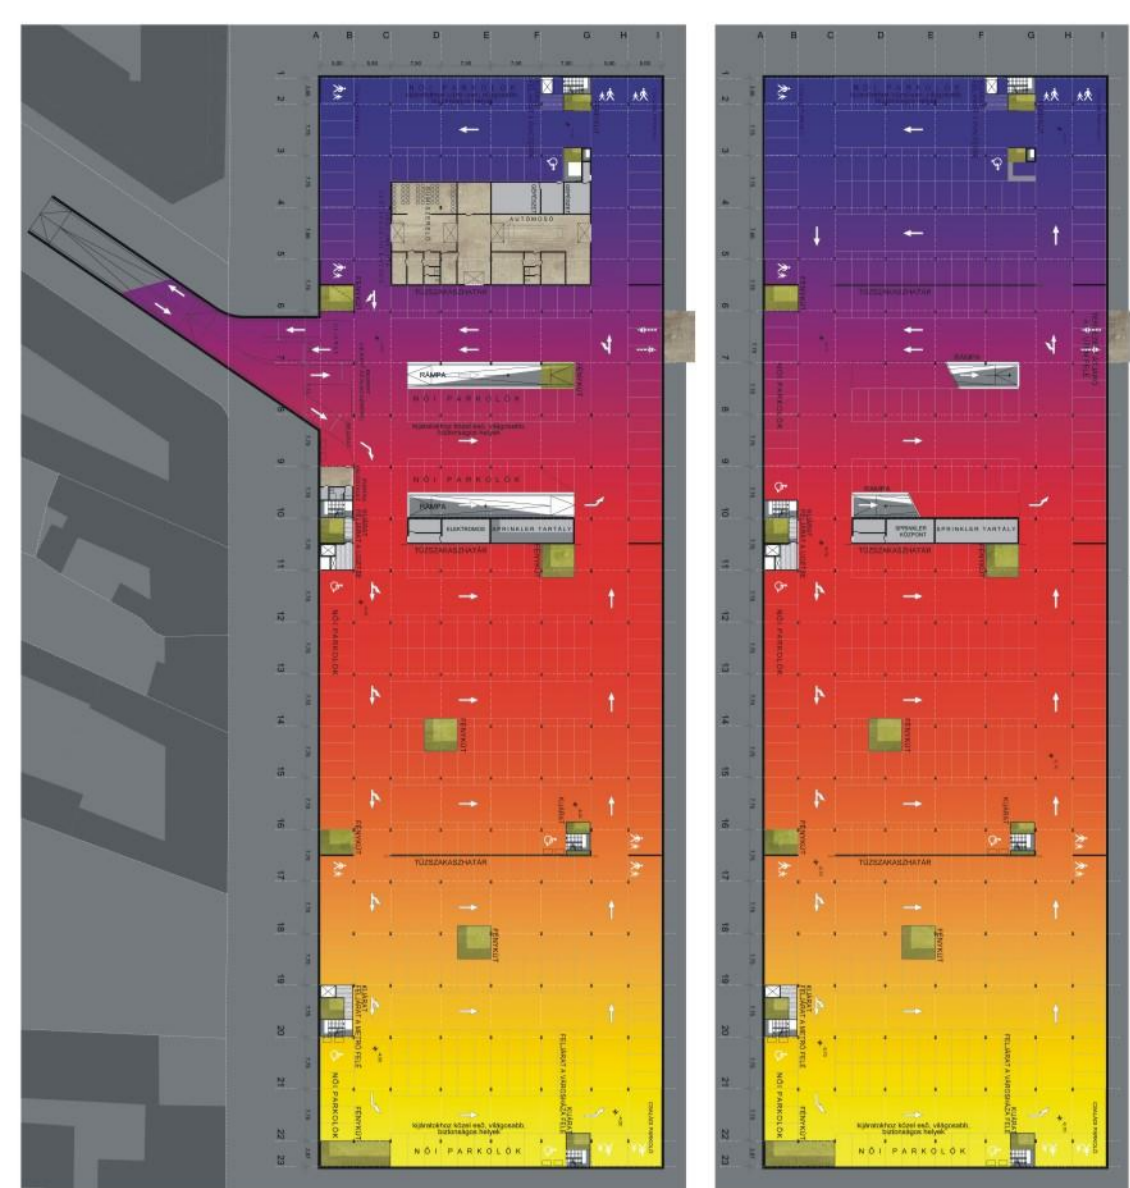

“humanizált” parkolóház

Világos, jól áttekinthető, nők számára is biztonságos, nagyobb részben természetesen átszellőztetett; egyirányú forgalom mindenhol; kisebb hurkok; könnyen áttekinthető; fénykúton keresztül gravitációs szellőzés; természetes fény; a -1 szint magasabb belmagassággal készül, hogy a III. ütemhez is kapcsolódni tudjon; piors-zöld ledjelző rendszer; rendszám felismerő rendszer; szabadhely kijelző; mozgássérült, családi és női parkoló a kijárat közelében; falfestmények (street-art)

PARKOLÓ SZINTERV
A tájékozás megkönnyítése érdekében a parkolóhelyek szinkodokkal is beazonosíthatók.