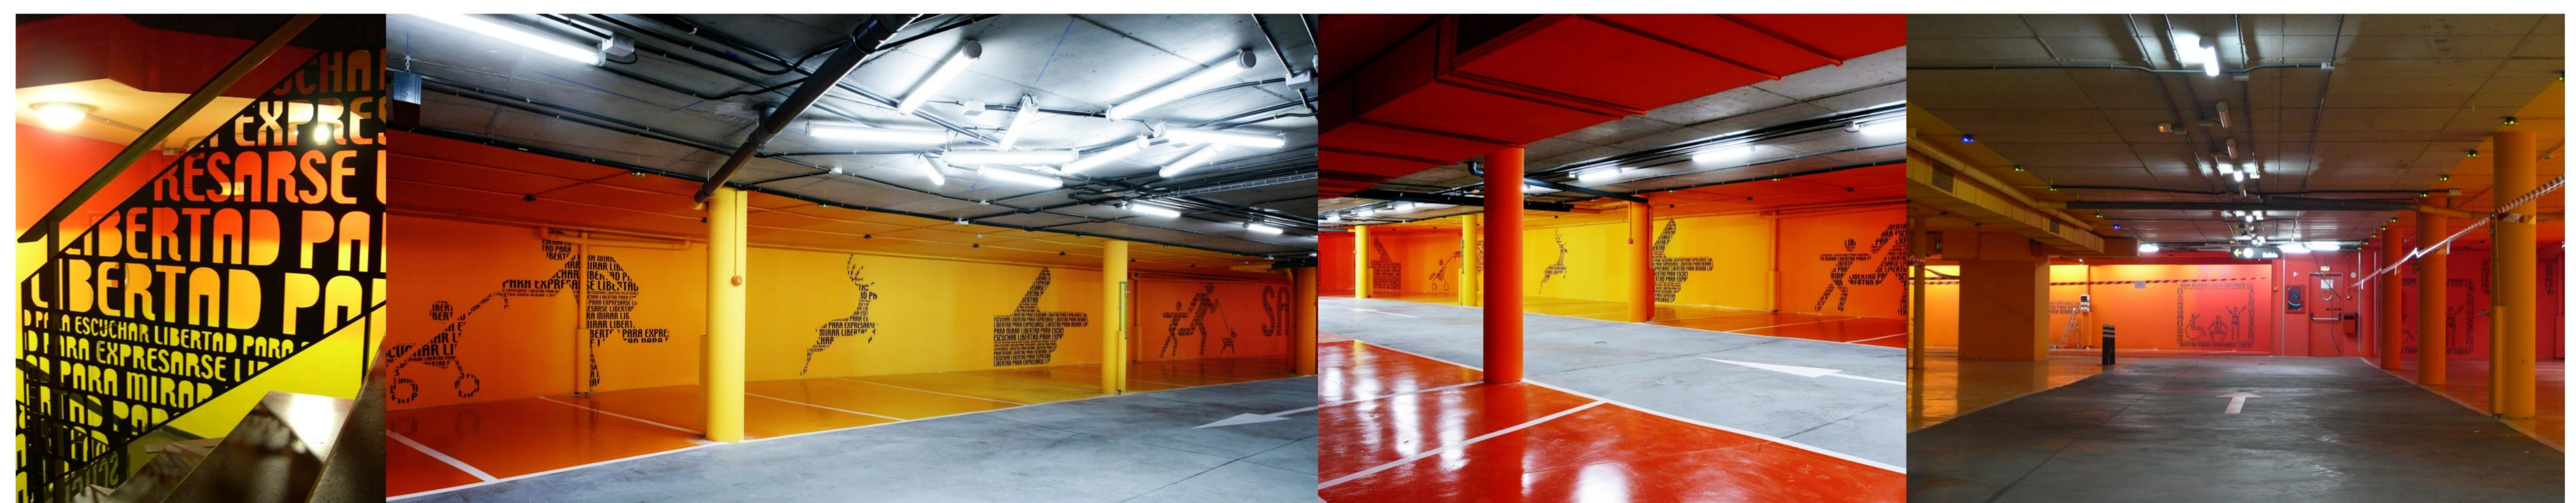

MÉLYGARÁZS -1 SZINT

MÉLYGARÁZS -2 SZINT