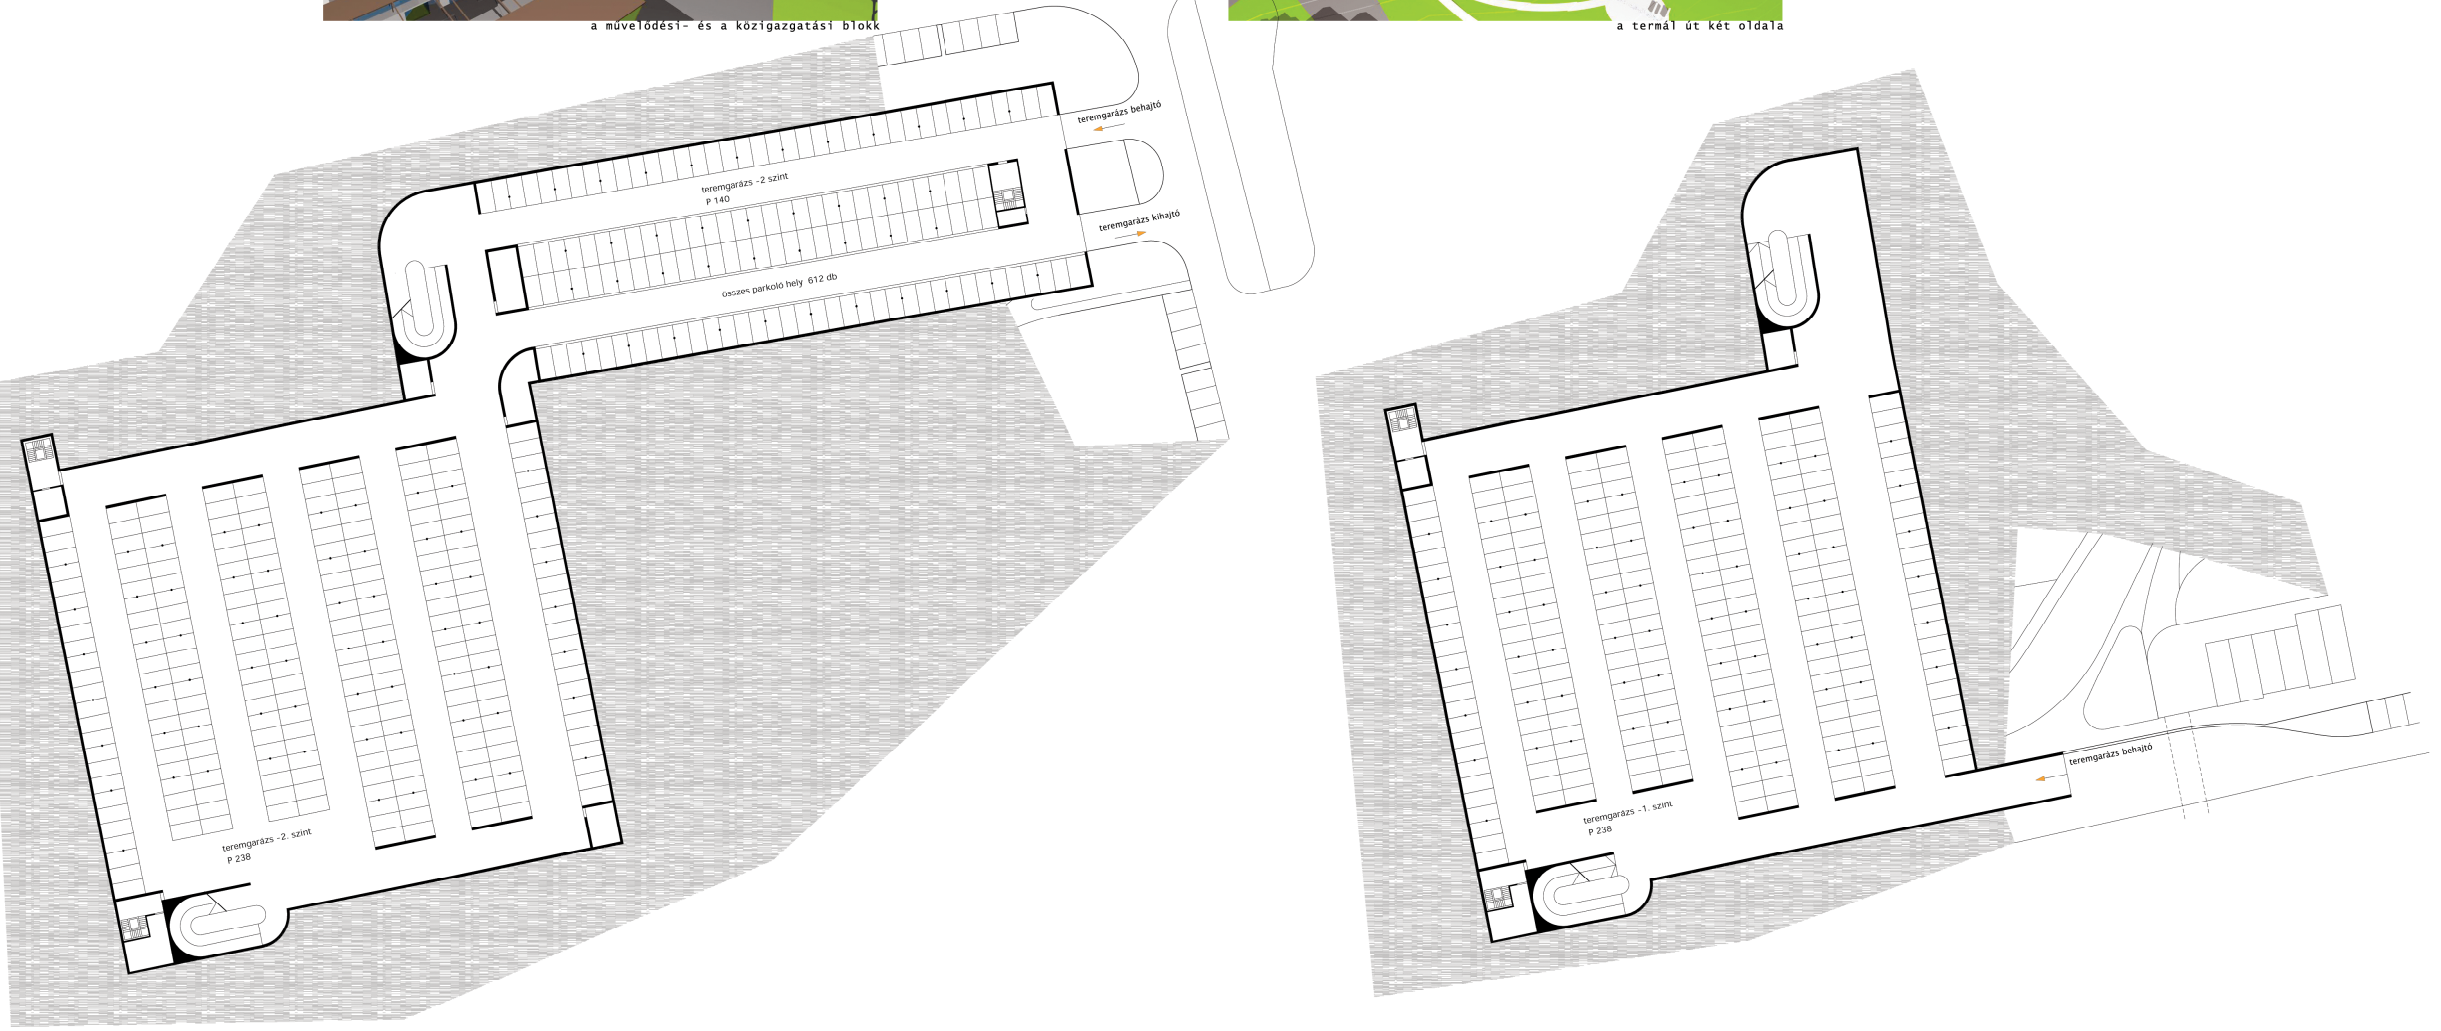

az új belváros a gyógyfürdő tér felől

a művelődési- és a közigazgatási blokk

a termál út két oldala

művelődési- közigazgatási blokk, háttérben a sportlétesítmények

a park felől

a hálsó lakóterületek felől

alsó szintű teremgarázs
m 1:500

felső szintű teremgarázs
szelvény metszet nyugat felé m 1:500

nézetek