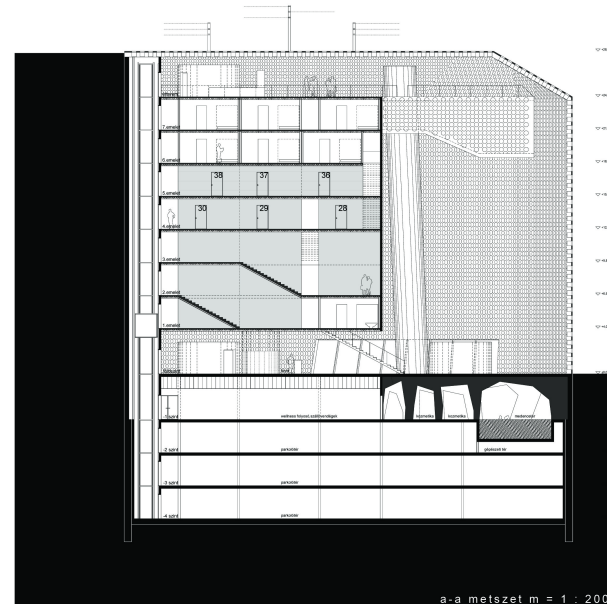

foldszíni alaprajz m = 1 : 100

a-a metszet m = 1 : 200

b-b metszet m = 1 : 200

S z á l l o d a a C l a r k Á d á m t é r e n

m e t s z e t e k a l a p r a j z o k