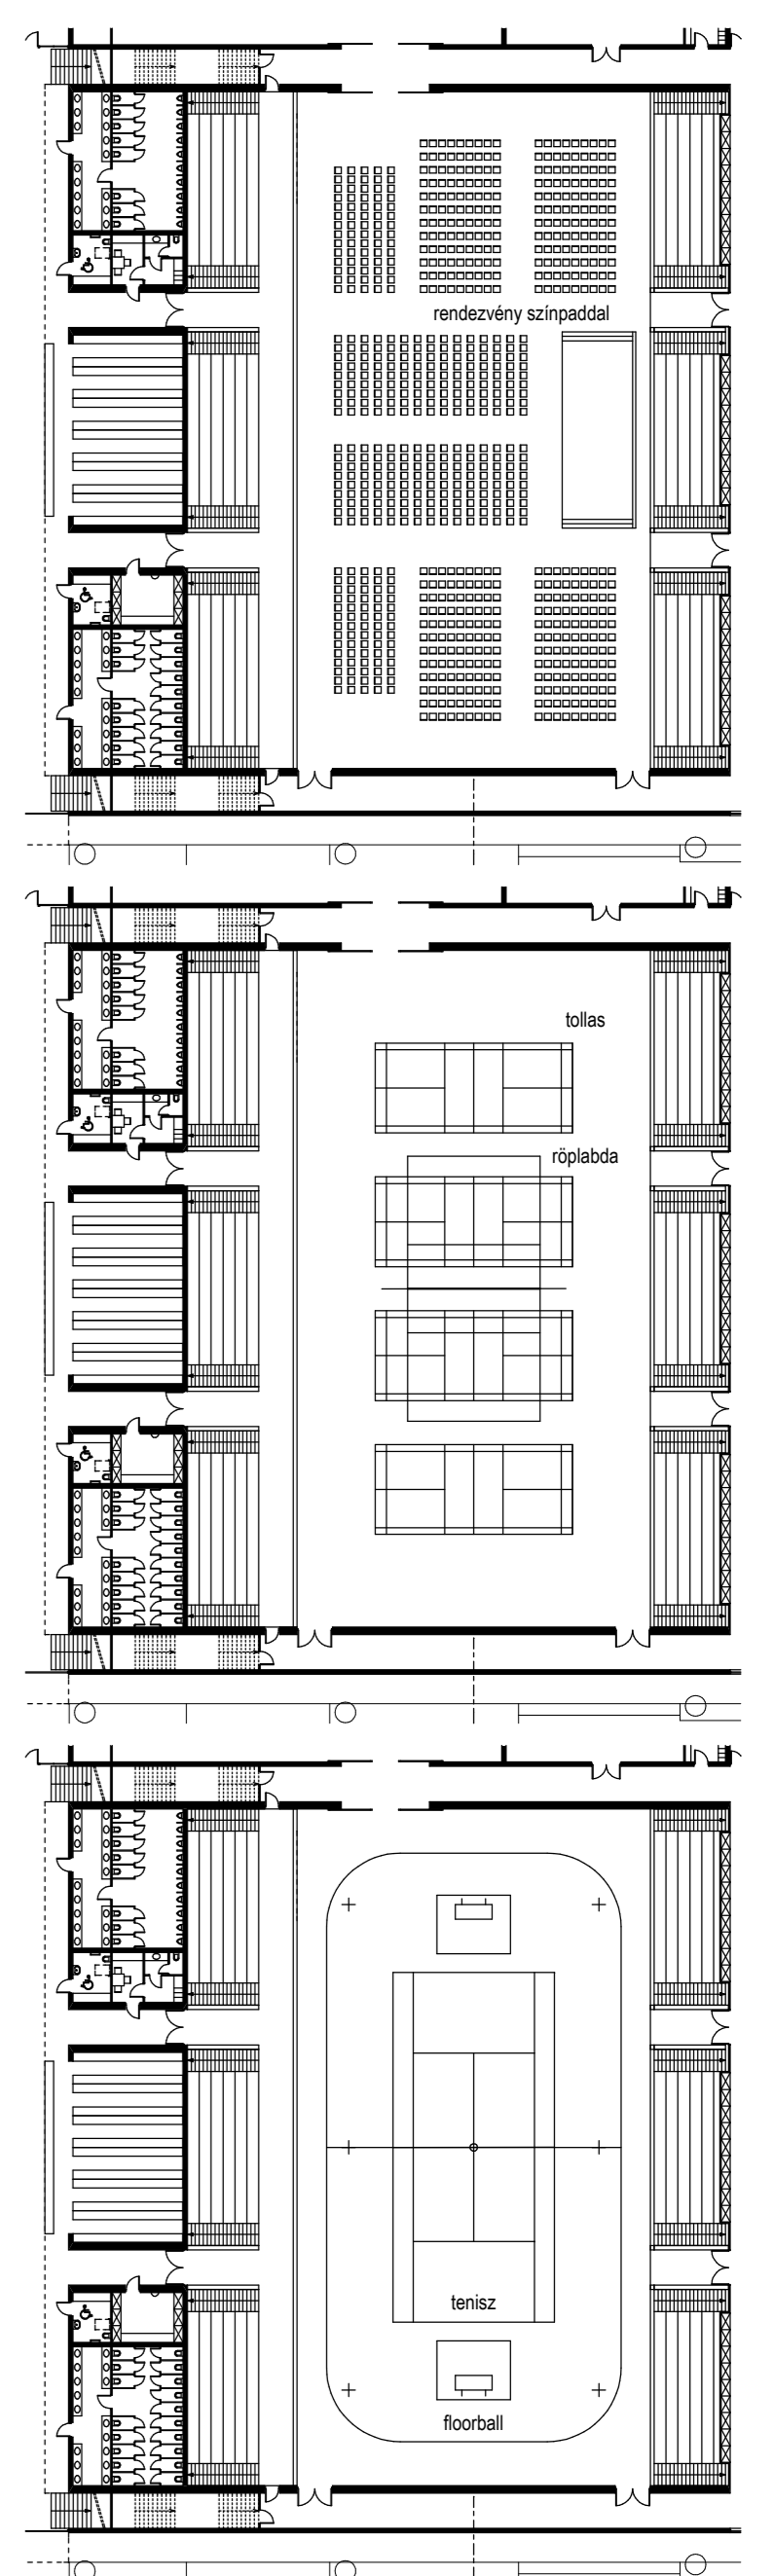

Sportcsarnok használati változatok M=1:500