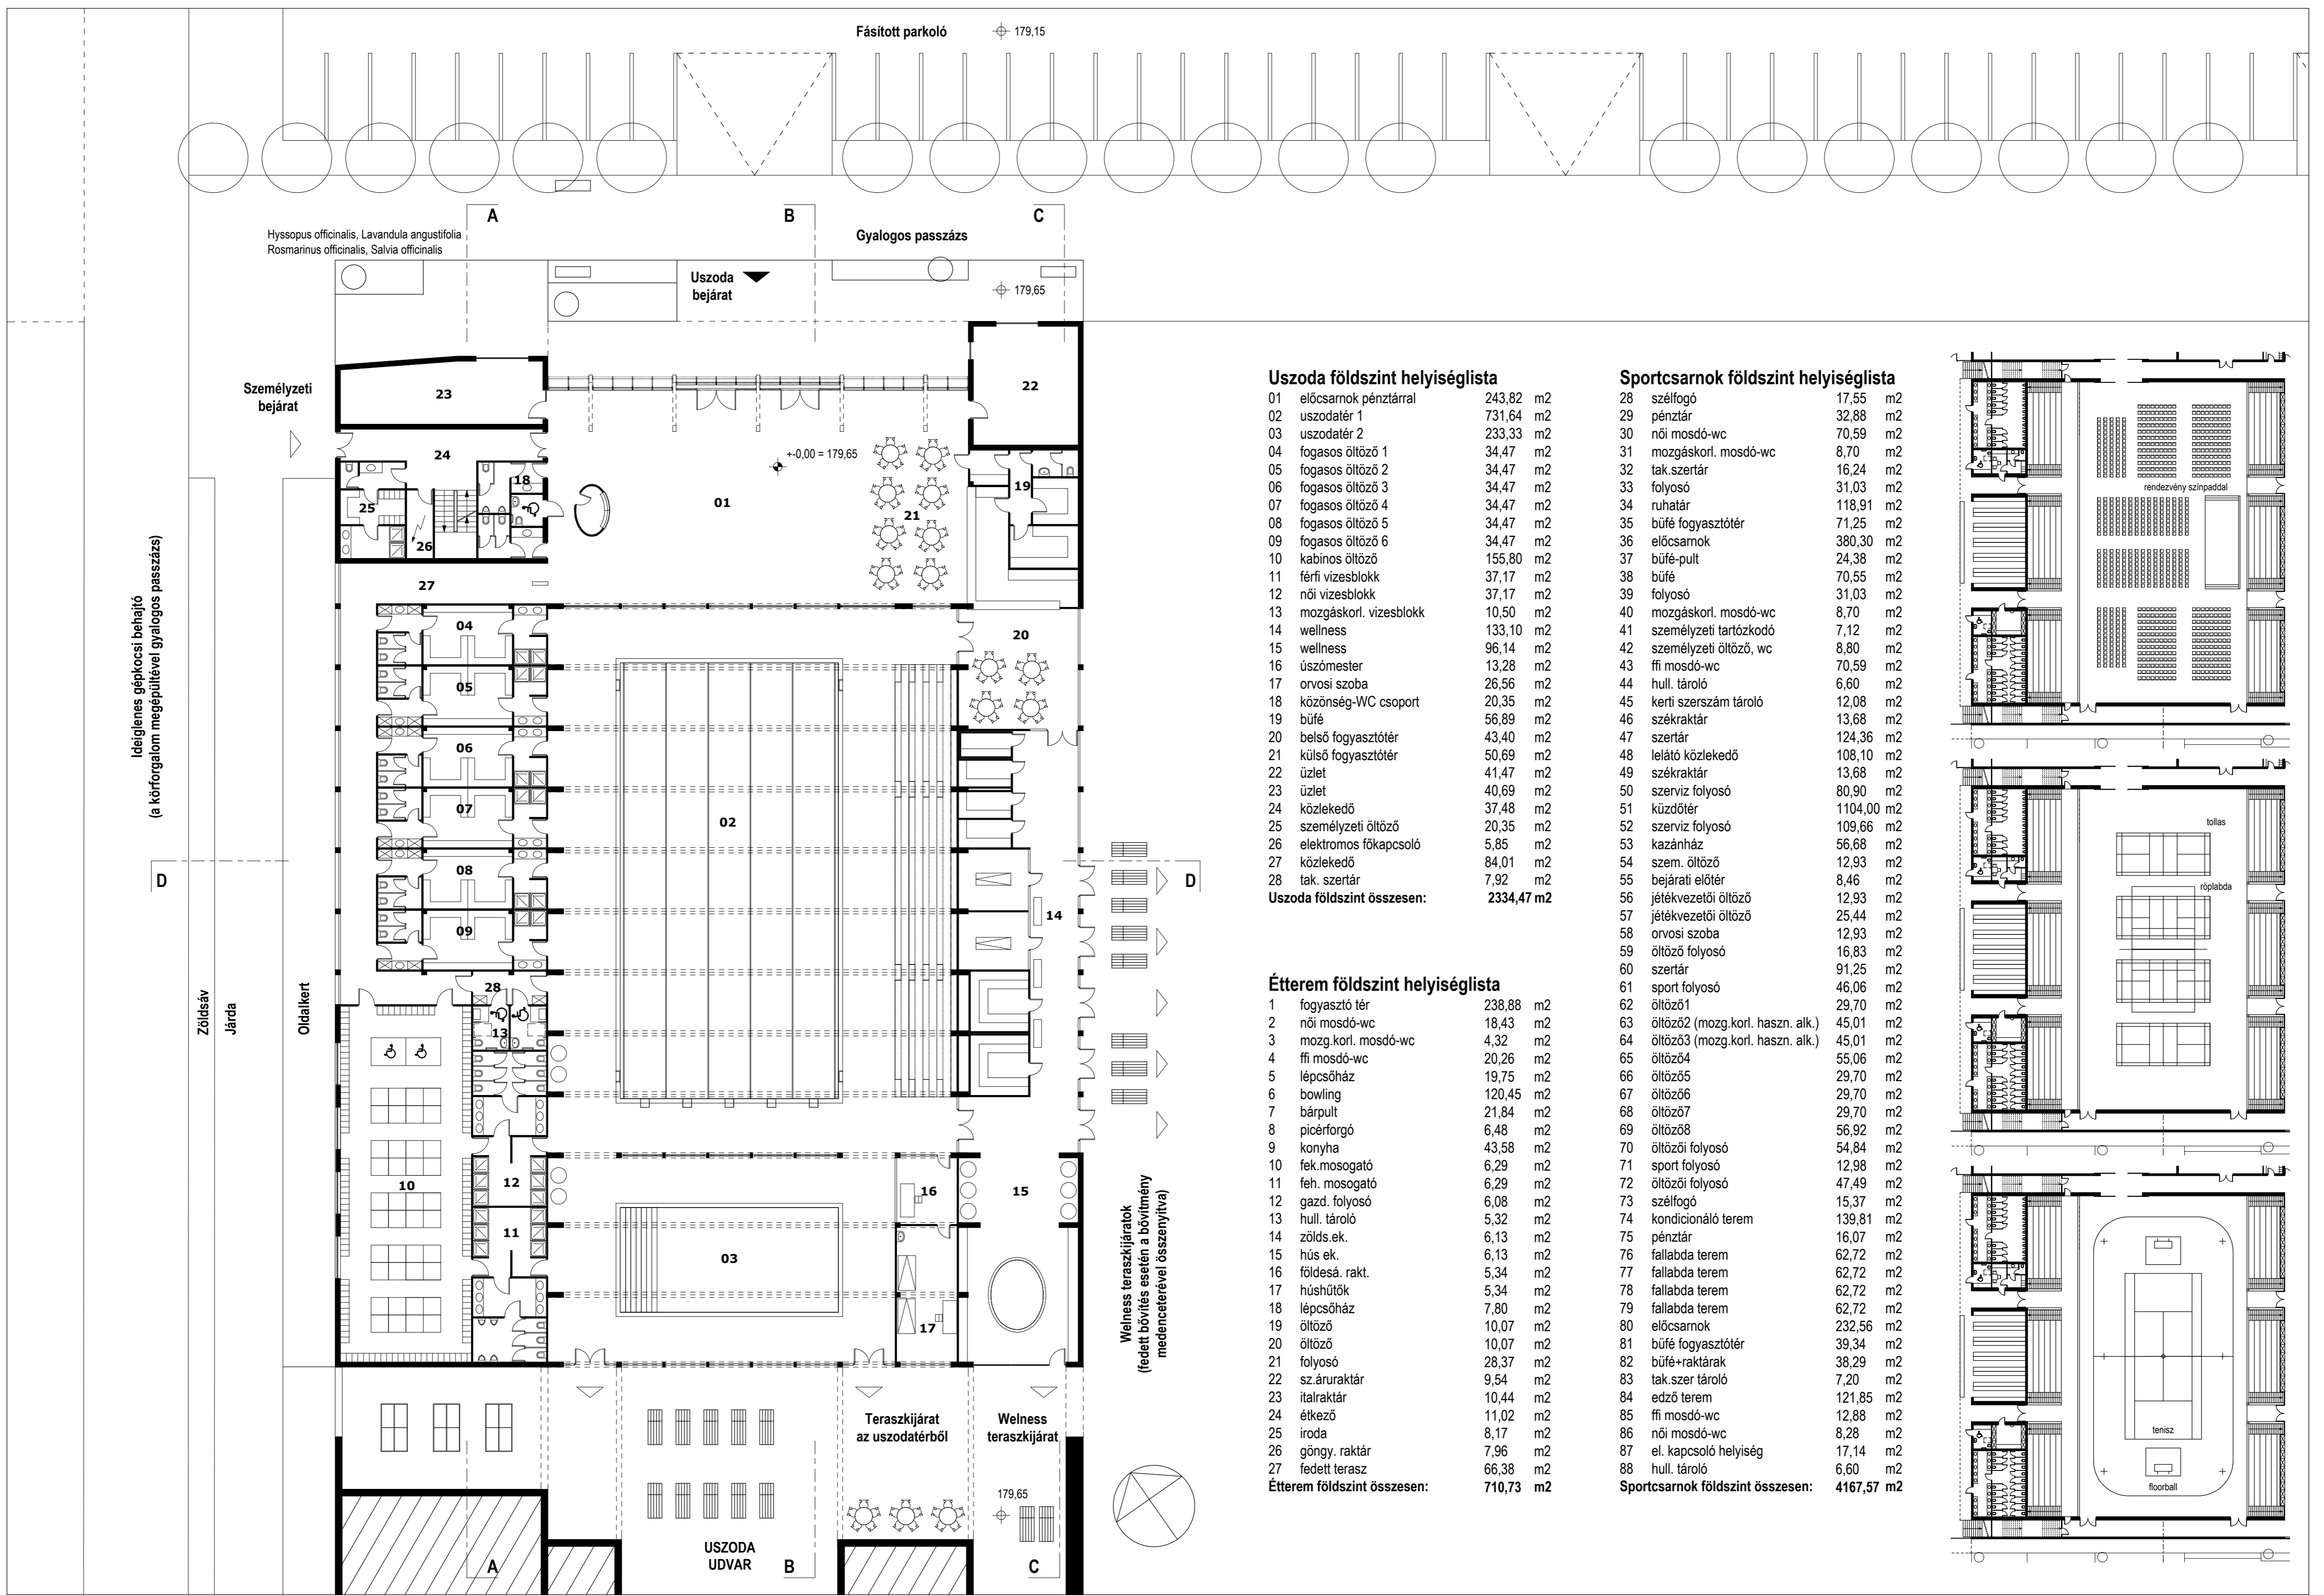

Étterem és sportcsarnok földszinti alaprajza M=1:200

Uszoda földszinti alaprajza M=1:200

Uszoda földszint helyiséglista

01	előcsarnok pénztár	243,82	m2
02	uszdater 1	731,64	m2
03	uszdater 2	233,33	m2
04	fogasos öltöző 1	34,47	m2
05	fogasos öltöző 2	34,47	m2
06	fogasos öltöző 3	34,47	m2
07	fogasos öltöző 4	34,47	m2
08	fogasos öltöző 5	34,47	m2
09	fogasos öltöző 6	34,47	m2
10	kabinos öltöző	155,80	m2
11	férfi vizesblokk	37,17	m2
12	női vizesblokk	37,17	m2
13	mozgáskorl. vizesblokk	10,50	m2
14	wellness	133,10	m2
15	wellness	96,14	m2
16	úszómedence	13,28	m2
17	orvosi szoba	26,56	m2
18	közönség-WC csoport	20,35	m2
19	büfé	56,89	m2
20	belső fogasztólér	43,40	m2
21	külső fogasztólér	50,69	m2
22	üzlet	41,47	m2
23	üzlet	40,69	m2
24	külsőkezdő	37,48	m2
25	személyzeti öltöző	20,35	m2
26	elektromos főkapcsoló	5,85	m2
27	közeledő	84,01	m2
28	tak. szertár	7,92	m2
Uszoda földszint összesen:		2334,47	m2

Étterem földszint helyiséglista

1	fogasztólér	238,88	m2
2	női mosdó-wc	18,43	m2
3	mozg.korl. mosdó-wc	4,32	m2
4	fi mosdó-wc	20,26	m2
5	lépcsőház	19,75	m2
6	bowling	120,45	m2
7	barpult	21,84	m2
8	picérforgó	6,48	m2
9	konyha	43,58	m2
10	fék mosogató	6,29	m2
11	fék mosogató	6,29	m2
12	gázd. folyosó	6,08	m2
13	hull. tároló	5,32	m2
14	zöldsz. ek.	6,13	m2
15	hús ek.	6,13	m2
16	földes. rakt.	5,34	m2
17	hűtősz. rakt.	5,34	m2
18	lépcsőház	7,80	m2
19	öltöző	10,07	m2
20	öltöző	10,07	m2
21	folyosó	28,37	m2
22	sz. áruaktár	9,54	m2
23	italraktár	10,44	m2
24	ékező	11,02	m2
25	iroda	8,17	m2
26	göngy. raktár	7,96	m2
27	fedett terasz	66,38	m2
Étterem földszint összesen:		710,73	m2