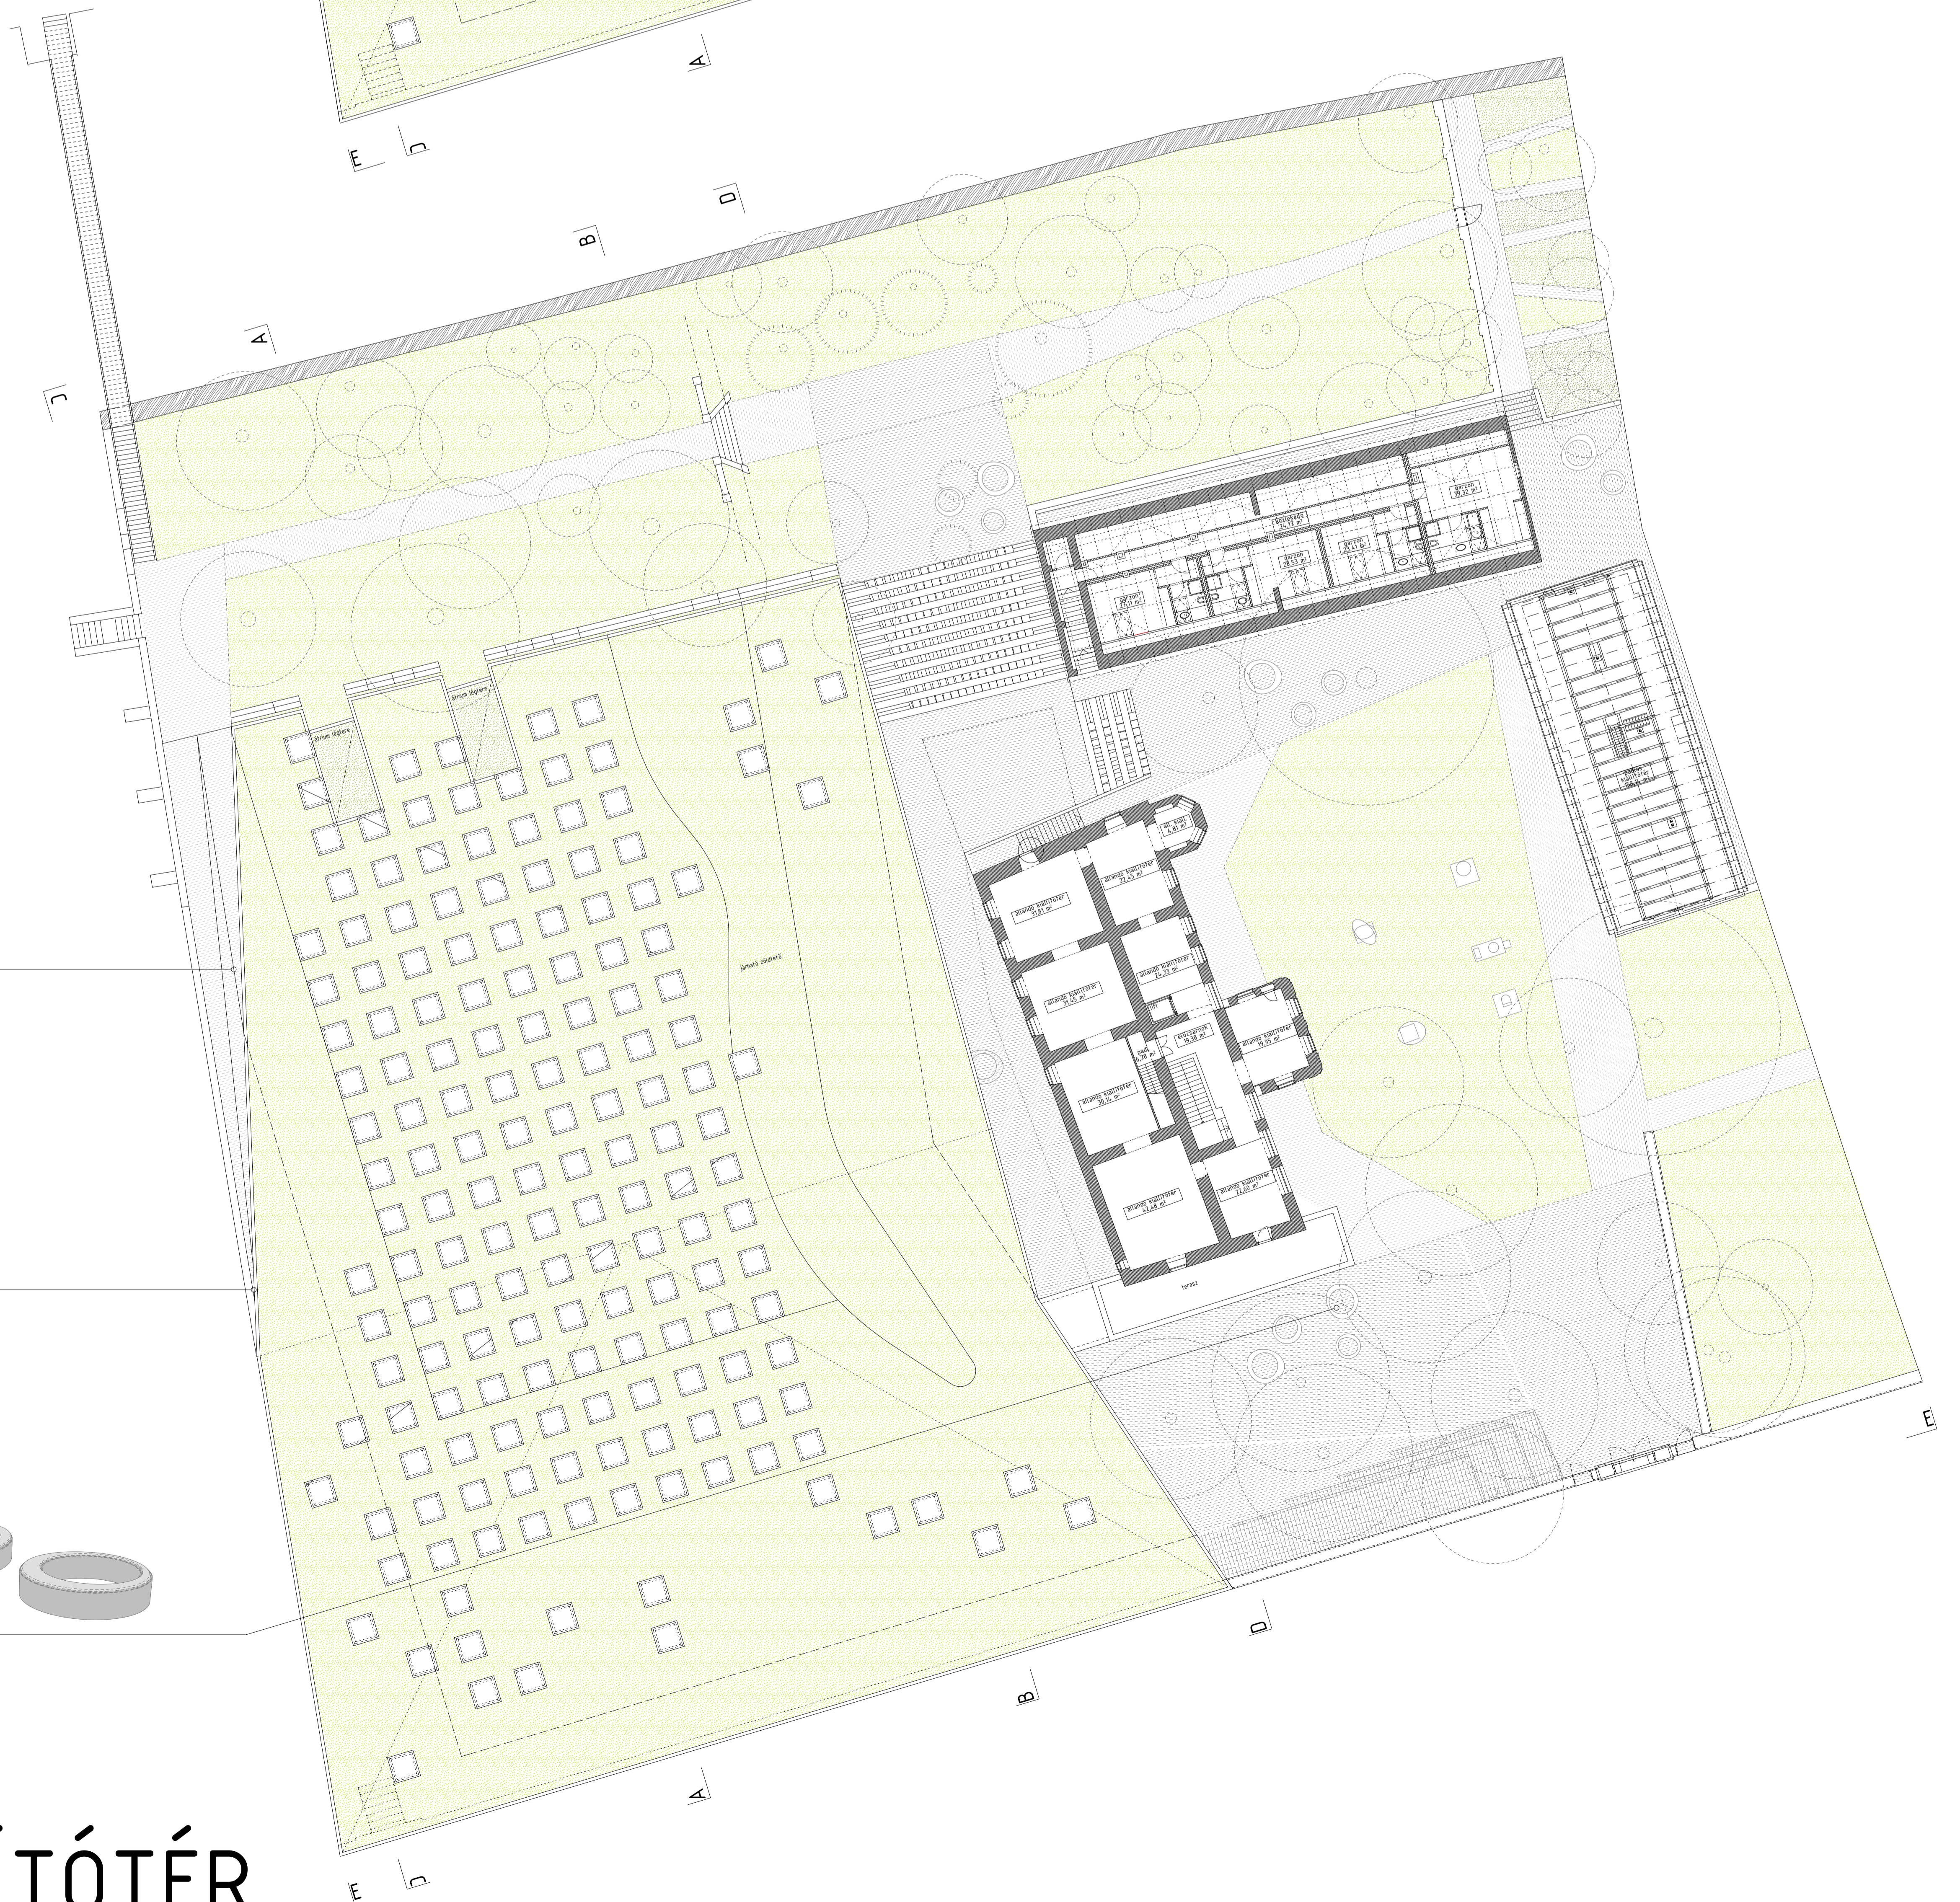

3 NAGY KIÁLLÍTÓTÉR