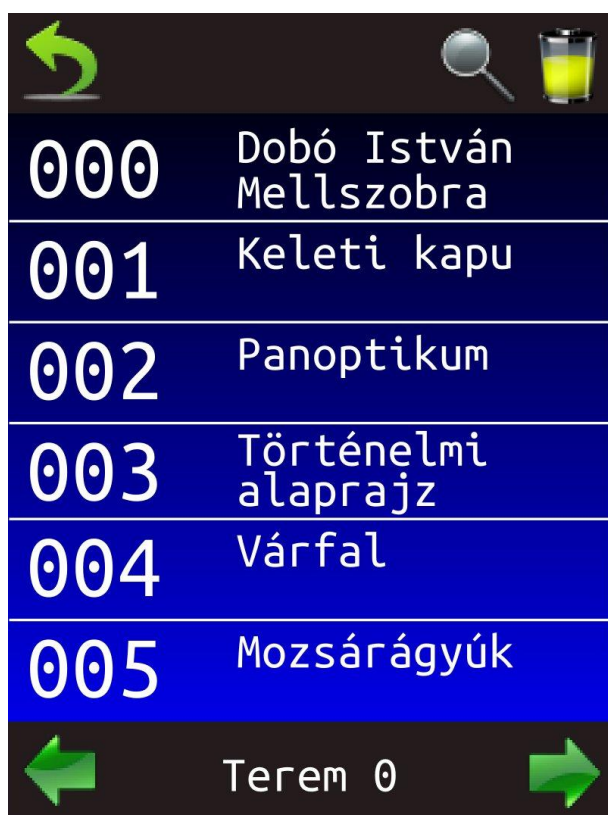

Intelligens elektronikus idegenvezető

Visual Guide

Termékjellemzők

- 3,5"-os TFT érintőképernyő (240x320)
- Mp3 tartalmak lejátszása
- Jpeg képek megjelenítése
- Többnyelvű menük és tartalmak
- Irda műtárgy azonosítás
- Li-polymer akkumulátor 10 órás üzemidővel
- Tartalmak feltöltése USB-n keresztül
- Belső hangszóró és fejhallgató kimenet
- 4 GB-os tárhely (micro SD)
- Videó lejátszás (MJPEG)
- Akkumulátor töltése USB-n keresztül

Főképernyő - Nyelv választás

- Nyelv kiválasztása
- Múzeum vagy kiállítás neve
- Akkumulátor állapot
- Tovább lépés a műtárgyokhoz
- Készülék kikapcsolása

Műtárgyak kiválasztása

- Műtárgyak listája
- Terem kiválasztása
- Műtárgy neve és azonosítója
- Műtárgy keresése (Irda)
- Akkumulátor állapot
- Visszalépés a főképernyőre
- Tovább lépés a műtárgy

- Gombelemmel működik
- fél éves elemcsere periódus
- Kétoldalas ragasztóval rögzíthető a műtárgyon
- Kivülről Irda segítségével programozható
- Kis méret 45x30x15mm

Töltő állomás

- Egyszerre 10 darab egység töltésére alkalmas
- Gyors töltés (3,6 óra/10 darab)
- Szabványos DC bementi csatlakozó
- Kimenet 10 darab USB-A csatlakozó
- Hozzá adott tápegység 5V/4A