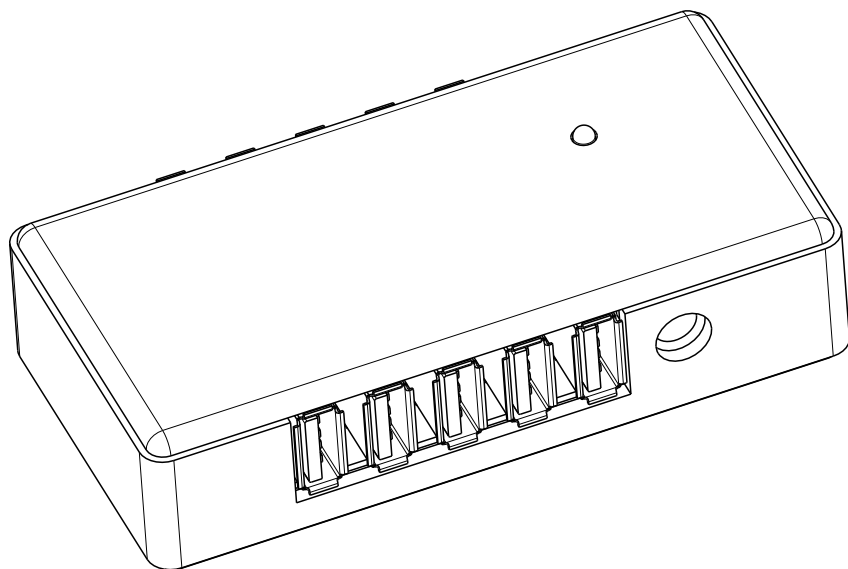

Intelligens elektronikus idegenvezető

Visual Guide

Termékjellemzők

- 3,5"-os TFT érintőképernyő (240x320)
- Mp3 tartalmak lejátszása
- Jpeg képek megjelenítése
- Többnyelvű menük és tartalmak
- Irda műtárgy azonosítás
- Li-polymer akkumulátor 10 órás üzemidővel
- Tartalmak feltöltése USB-n keresztül
- Belső hangszóró és fejhallgató kimenet
- 4 GB-os tárhely (micro SD)
- Videó lejátszás (MJPEG)
- Akkumulátor töltése USB-n keresztül

- Gombelemmel működik
- fél éves elemcsere periódus
- Kétoldalas ragasztóval rögzíthető a műtárgyon
- Kivülről Irda segítségével programozható
- Kis méret 45x30x15mm

Töltő állomás

- Egyszerre 10 darab egység töltésére alkalmas
- Gyors töltés (3,6 óra/10 darab)
- Szabványos DC bementi csatlakozó
- Kimenet 10 darab USB-A csatlakozó
- Hozzá adott tápegység 5V/4A