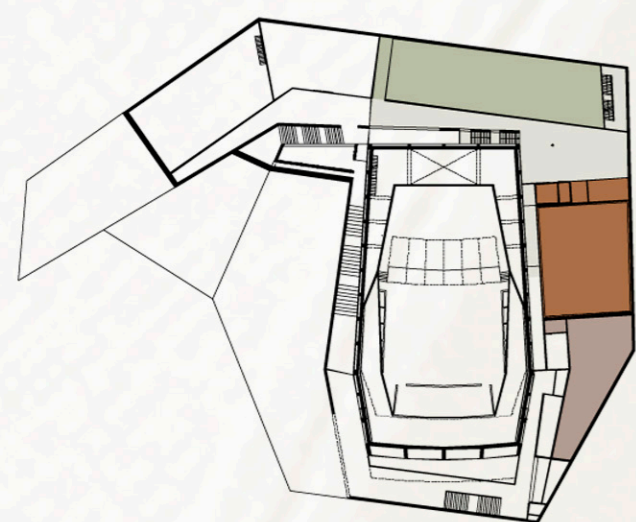

- közönségforgalmi terület
- színházterület
- közönség mosdó
- büfé

KONCERT közönségforgalmi területek

- üzemi közlekedő
- PPP öltözők, wc
- PPP nagypóráterem
- gépészet

KONCERT kiszolgáló területek

- közönségforgalmi közlekedők
- 1000 fős konferenciaterem galériája
- közönség mosdó
- büfé

KONFERENCIA közönségforgalmi területek

- 250 fős terem technikai galériája
- gépészet

KONFERENCIA kiszolgáló területek

06

ELSŐ EMELET ALAPRAJZA

M=1:200