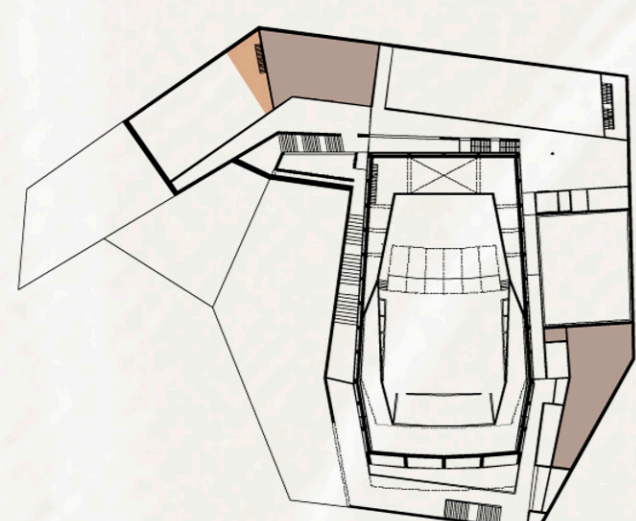

- közönségforgalmi terület
- színházterület
- közönség mosdó
- büfé

KONCERT közönségforgalmi területek

- üzemi közlekedő
- PPP öltözők, wc
- PPP nagypóráterem
- gépészet

KONCERT kiszolgáló területek

- közönségforgalmi közlekedők
- 1000 fős konferenciaterem galériája
- közönség mosdó
- büfé

KONFERENCIA közönségforgalmi területek

- 250 fős terem technikai galériája
- gépészet

KONFERENCIA kiszolgáló területek

06

ELSŐ EMELET ALAPRAJZA

M=1:200