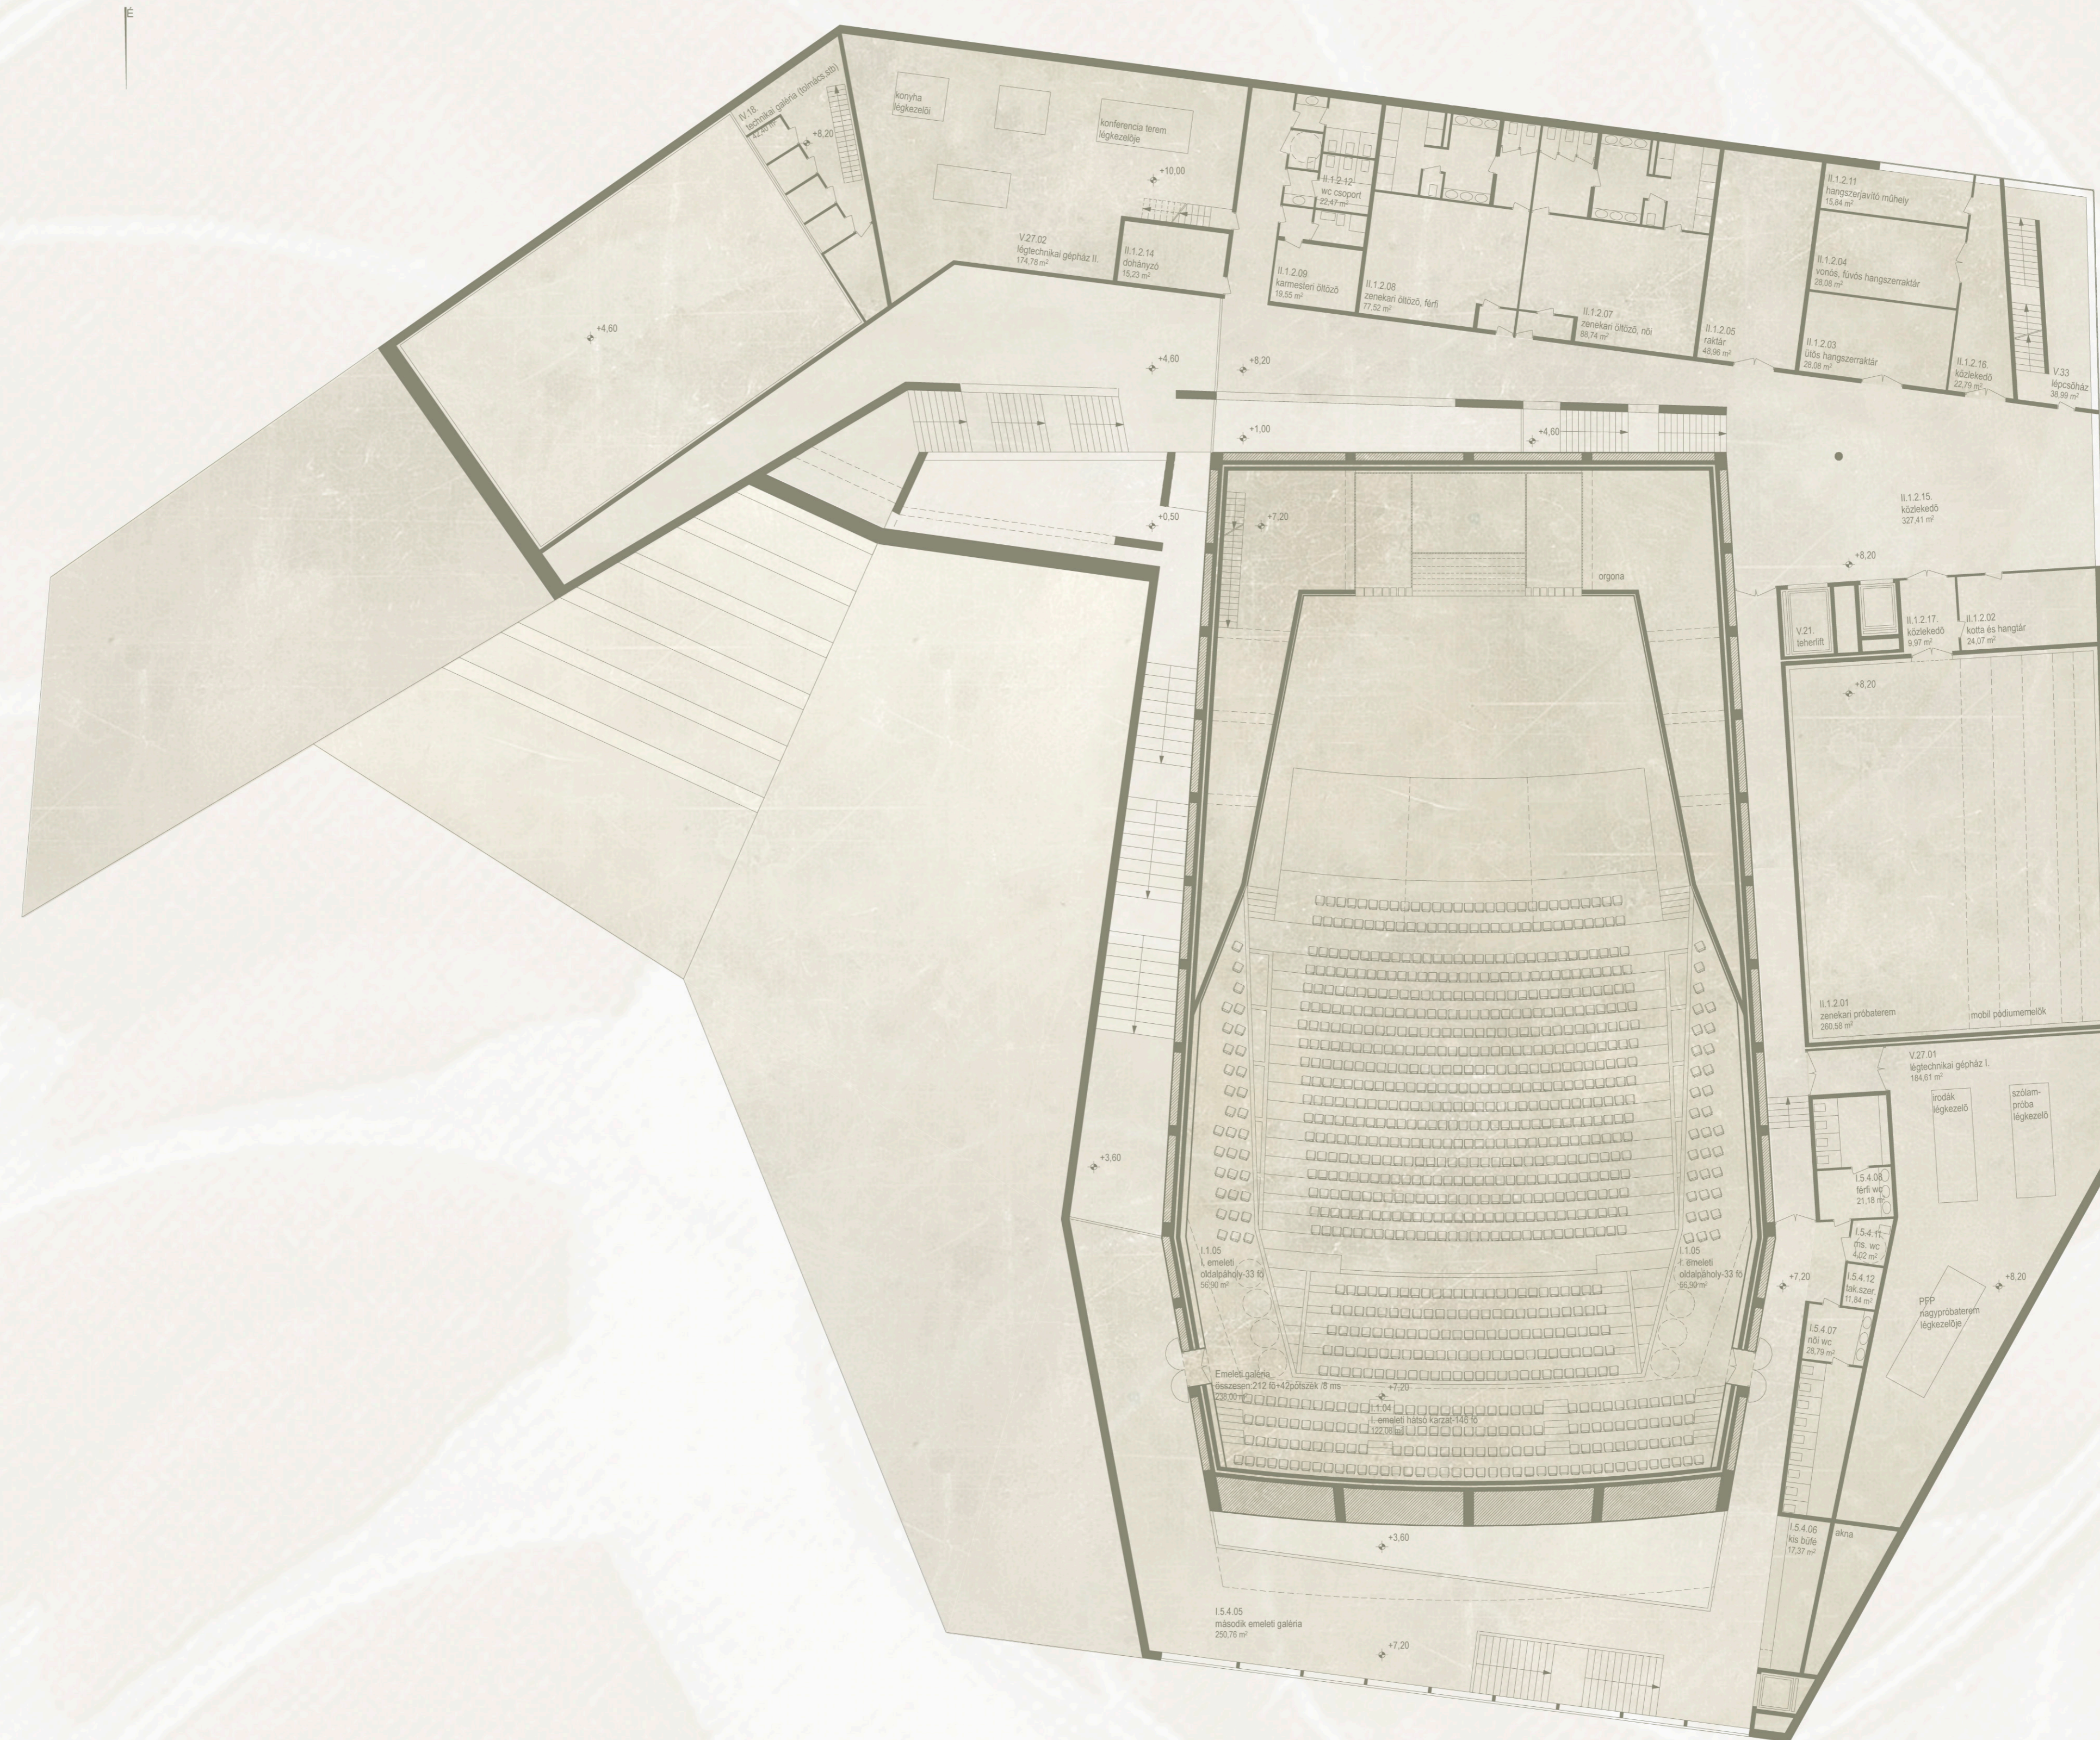

- közönségforgalmi terület
- színházterület
- közönség mosdó
- büfé

KONCERT közönségforgalmi területek

- üzemi közlekedő
- PPP öltözők, wc
- PPP nagypóráterem
- gépészet

KONCERT kiszolgáló területek

- közönségforgalmi közlekedők
- 1000 fős konferenciaterem galériája
- közönség mosdó
- büfé

KONFERENCIA közönségforgalmi területek

- 250 fős terem technikai galériája
- gépészet

KONFERENCIA kiszolgáló területek

06

ELSŐ EMELET ALAPRAJZA

M=1:200