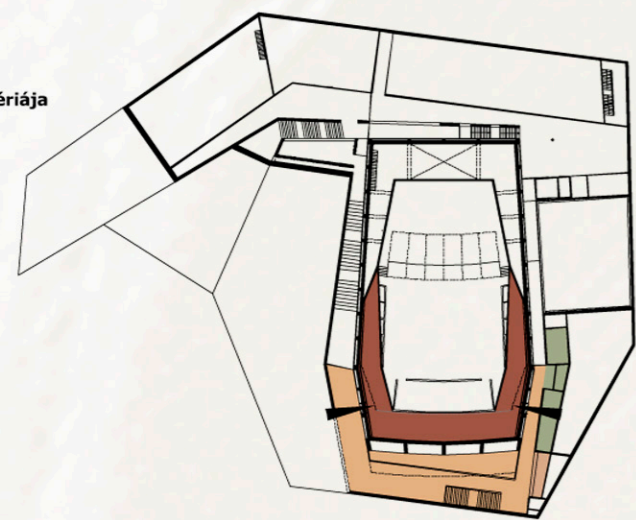

- közönségforgalmi terület
- színházterület
- közönség mosdó
- büfé

KONCERT közönségforgalmi területek

- üzemi közlekedő
- PPP öltözők, wc
- PPP nagypóráterem
- gépészet

KONCERT kiszolgáló területek

- közönségforgalmi közlekedők
- 1000 fős konferenciaterem galériája
- közönség mosdó
- büfé

KONFERENCIA közönségforgalmi területek

- 250 fős terem technikai galériája
- gépészet

KONFERENCIA kiszolgáló területek

06

ELSŐ EMELET ALAPRAJZA

M=1:200