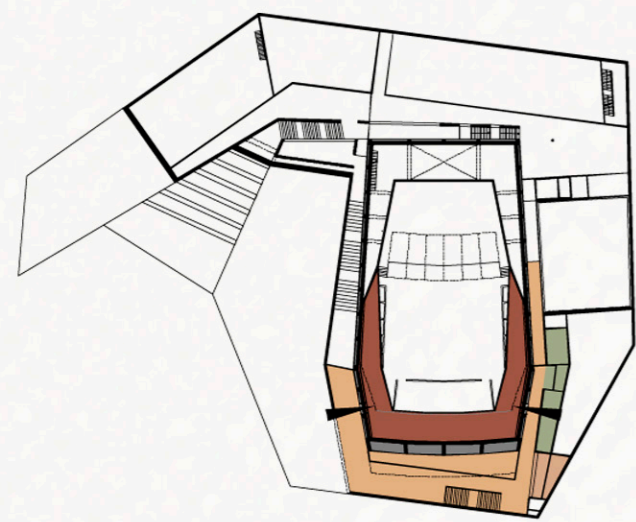

- közönségforgalmi terület
- színházterület
- közönség mosdó
- büfé

KONCERT közönségforgalmi területek

- üzemi közlekedő
- PPP öltözők, wc
- PPP nagypóráterem
- gépészet

KONCERT kiszolgáló területek

- közönségforgalmi közlekedők
- 1000 fős konferenciaterem galériája
- közönség mosdó
- büfé

KONFERENCIA közönségforgalmi területek

- 250 fős terem technikai galériája
- gépészet

KONFERENCIA kiszolgáló területek

06

ELSŐ EMELET ALAPRAJZA

M=1:200