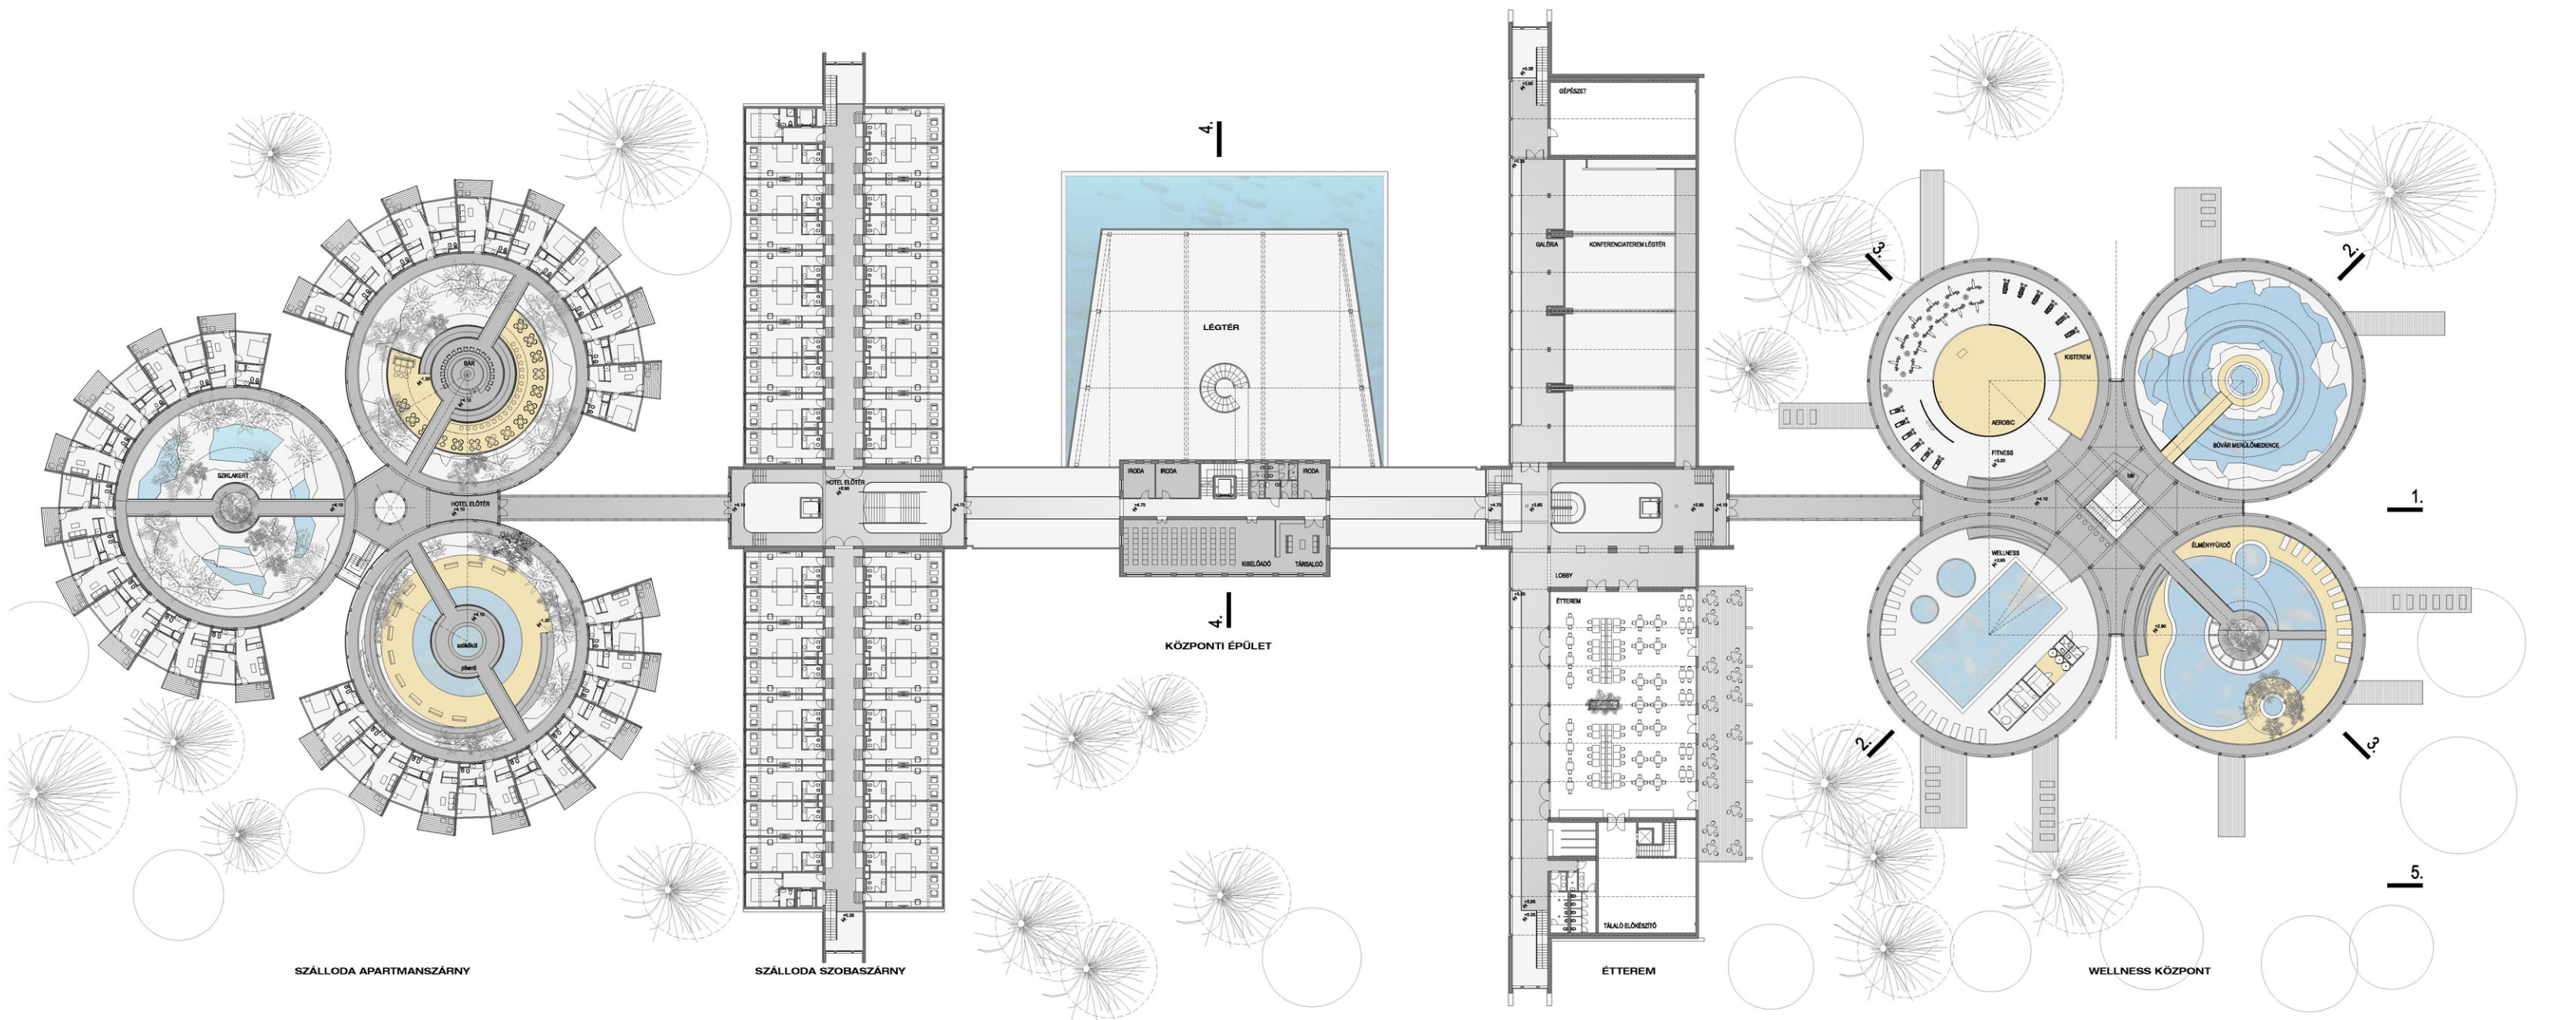

BEÉPÍTÉS

A beépítés kialakítását elsősorban a meglévő értékesebb zöldterületek megővése befolyásolta. Így nem javasoltuk beépíteni az északi oldalon, az FSZKT kivonaton is jelölt turisztikai erdő sávját / E-TT / . Ugyancsak kihagytuk a beépítésből a telek déli sarkában, a lakótelek és a Z/A autóköz közöti lévő igen szép erdőszél területet. Teljes mértékben megővük a déli tartályok körül, és az igazgatási épület előtt kialakult, értékes fenyőfákkal beültetett gyepfelületet, mint az egész épületszomszédok központi parkját.

A területet a Váci Út felől három helyen közelítjük meg: a jelenlegi buszforduló helyén, a központi irodaépület tengelyében / jelenlegi bejárat / és a terület északi telekhatára közelében. Fontosnak tartjuk a 2-es számú főút és a megtartott vízmű épületek vizuális kapcsolatának fenntartását, ezért ezen az oldalon kisebb rodaházakat helyeztünk el a beépítésnél. Ezáltal biztosítjuk a megtartott épületekből / szálloda, étterem, wellness / a budai hegyek látványát is.

Hasonló beépítést terveztünk az északi és a déli telekhatár mentén / jelenlegi lakóterület helyén /, mivel szan irányokban jelentős zöldfelületeket teremtünk vizuális kapcsolattal. A telek keleti oldalára helyeztük el a labor épületek határozott tervrajzát, mivel itt spontán nőtt, kisebb fák találhatók. Ez az épületsor egyben az egész terület védős zónaként is szolgálja a Z/A jelű autóköz felé. A központi síloda-konferenciaépület együttesparkolócsomópontjának forgalmú sávnyitókát alakítottunk ki, míg a labor-roda épületek és a szálló közötti intenzív gyalogos sávnyitót létesítettünk, amely kapcsolatot teremt a legnagyobb irodaházak, a park vízfelületének tágas étterem, a kiállító terem, valamint a konferencia központ között.

BELSŐ UTCAKÉP - MÉRŐRŐD

LABOR - IRODA HOMLOKZAT

IRODAHÁZ HOMLOKZAT

LABOR - IRODA METSZET

IRODAHÁZ METSZET

LABOR - IRODA PINCE ALAPRAJZ

LABOR - IRODA ÁLTALÁNOS EMELETI ALAPRAJZ

IRODAHÁZ ÁLTALÁNOS EMELETI ALAPRAJZ