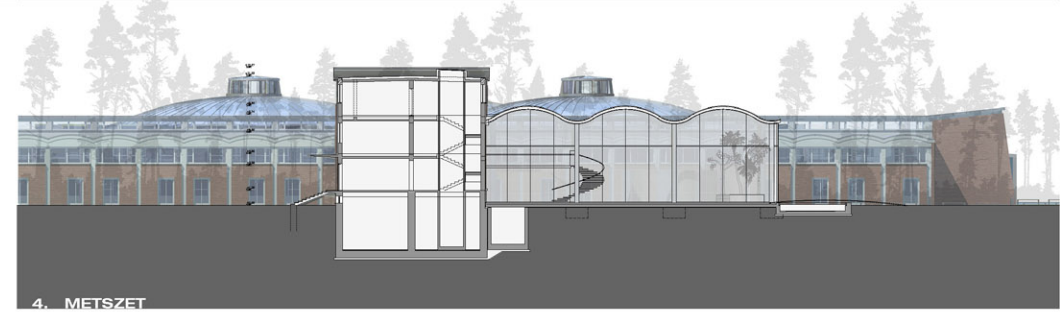

BEÉPÍTÉS

A beépítés kialakítását elsősorban a meglévő értékesebb zöldterületek megővése befolyásolta. Így nem javasoltuk beépíteni az északi oldalon, az FSZKT kivonaton is jelölt turisztikai erdő sávját / E-TT / . Ugyancsak kihagytuk a beépítésből a telek déli sarkában, a lakótelek és a Z/A autóköz közöti lévő igen szép erdőszél területet. Teljes mértékben megővük a déli tartályok körül, és az igazgatási épület előtt kialakult, értékes fenyőfákkal beültetett gyepfelületet, mint az egész épületszomszédok központi parkját.

A területet a Váci Út felől három helyen közelítjük meg: a jelenlegi buszforduló helyén, a központi irodaépület tengelyében / jelenlegi bejárat / és a terület északi telekhatára közelében. Fontosnak tartjuk a 2-es számú főút és a megtartott vízmű épületek vizuális kapcsolatának fenntartását, ezért ezen az oldalon kisebb rodaházakat helyeztünk el a beépítésnél. Ezáltal biztosítjuk a megtartott épületekből / szálloda, étterem, wellness / a budai hegyek látványát is.

Hasonló beépítést terveztünk az északi és a déli telekhatár mentén / jelenlegi lakóterület helyén /, mivel szan irányokban jelentős zöldfelületeket teremtünk vizuális kapcsolattal. A telek keleti oldalára helyeztük el a labor épületek határozott tervrajzát, mivel itt spontán nőtt, kisebb fák találhatók. Ez az épületsor egyben az egész terület védős zónaként is szolgálja a Z/A jelű autóköz felé. A központi síloda-konferenciaépület együttesparkolócsomópontjának forgalmú sávnyitókát alakítottunk ki, míg a labor-roda épületek és a szálló közötti intenzív gyalogos sávnyitót létesítettünk, amely kapcsolatot teremt a legnagyobb irodaházak, a park vízfelületének tágas étterem, a kiállító terem, valamint a konferencia központ között.