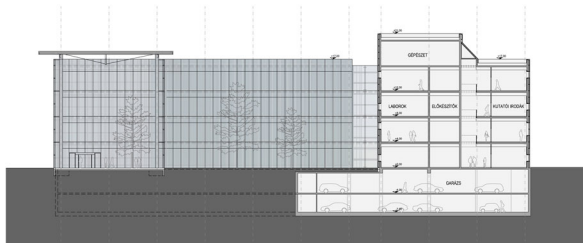

A területet a Váci Út felől három helyen közelítjük meg: a jelenlegi buszforduló helyén, a központi irodaépület tengelyében / jelenlegi bejárat / és a terület északi telekhatára közelében. Fontosnak tartjuk a 2-es számú főút és a megtartott vízmű épületek vizuális kapcsolatának fenntartását, ezért ezen az oldalon kisebb rodaházakat helyeztünk el a beépítésnél. Ezáltal biztosítjuk a megtartott épületekből / szálloda, étterem, wellness / a budai hegyek látványát is.

Hasonló beépítést terveztünk az északi és a déli telekhatár mentén / jelenlegi lakóterület helyén /, mivel szan irányokban jelentős zöldfelületeket teremtünk vizuális kapcsolattal. A telek keleti oldalára helyeztük el a labor épületek határozott tervrajzát, mivel itt spontán nőtt, kisebb fák találhatók. Ez az épületsor egyben az egész terület védős zónaként is szolgálja a Z/A jelű autóköz felé. A központi síloda-konferenciaépület együttesparkolócsomópontjának forgalmú sávnyitókát alakítottunk ki, míg a labor-roda épületek és a szálló közötti intenzív gyalogos sávnyitót létesítettünk, amely kapcsolatot teremt a legnagyobb irodaházak, a park vízfelületének tágas étterem, a kiállító terem, valamint a konferencia központ között.

BELSŐ UTCAKÉP - MÉRŐRŐD

LABOR - IRODA HOMLOKZAT

IRODAHÁZ HOMLOKZAT

LABOR - IRODA METSZET

IRODAHÁZ METSZET

LABOR - IRODA PINCE ALAPRAJZ

LABOR - IRODA ÁLTALÁNOS EMELETI ALAPRAJZ

IRODAHÁZ ÁLTALÁNOS EMELETI ALAPRAJZ