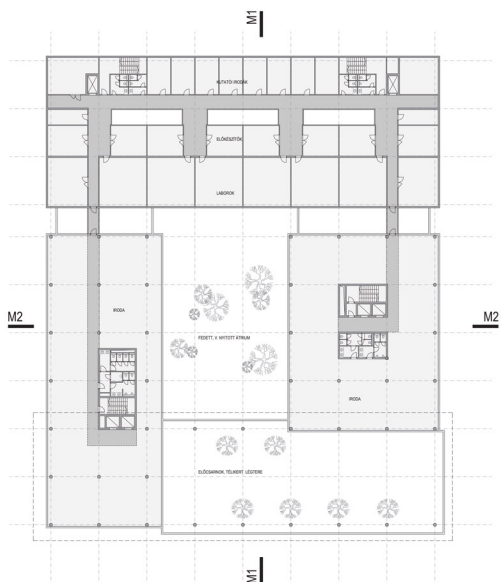

A területet a Váci Út felől három helyen közelítjük meg: a jelenlegi buszforduló helyén, a központi irodaépület tengelyében / jelenlegi bejárat / és a terület északi telekhatára közelében. Fontosnak tartjuk a 2-es számú főút és a megtartott vízmű épületek vizuális kapcsolatának fenntartását, ezért ezen az oldalon kisebb rodaházakat helyeztünk el a beépítésnél. Ezáltal biztosítjuk a megtartott épületekből / szálloda, étterem, wellness / a budai hegyek látványát is.

Hasonló beépítést terveztünk az északi és a déli telekhatár mentén / jelenlegi lakóterület helyén /, mivel szan irányokban jelentős zöldfelületeket teremtünk vizuális kapcsolattal. A telek keleti oldalára helyeztük el a labor épületek határozott tervrajzát, mivel itt spontán nőtt, kisebb fák találhatók. Ez az épületsor egyben az egész terület védős zónaként is szolgálja a Z/A jelű autóköz felé. A központi síloda-konferenciaépület együttesparkolócsomópontjának forgalmú sávnyitókát alakítottunk ki, míg a labor-roda épületek és a szálló közötti intenzív gyalogos sávnyitót létesítettünk, amely kapcsolatot teremt a legnagyobb irodaházak, a park vízfelületének tágas étterem, a kiállító terem, valamint a konferencia központ között.

BELSŐ UTCAKÉP - MÉRŐRŐD

LABOR - IRODA HOMLOKZAT

IRODAHÁZ HOMLOKZAT

LABOR - IRODA METSZET

IRODAHÁZ METSZET

LABOR - IRODA PINCE ALAPRAJZ

LABOR - IRODA ÁLTALÁNOS EMELETI ALAPRAJZ

IRODAHÁZ ÁLTALÁNOS EMELETI ALAPRAJZ

IRODAHÁZ PINCE ALAPRAJZ