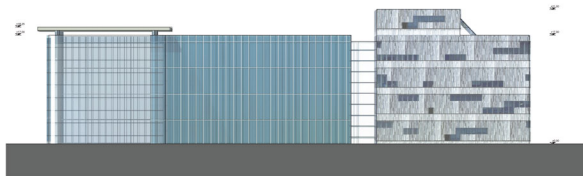

A területet a Váci Út felől három helyen közelítjük meg: a jelenlegi buszforduló helyén, a központi irodaépület tengelyében / jelenlegi bejárat / és a terület északi telekhatára közelében. Fontosnak tartjuk a 2-es számú főút és a megtartott vízmű épületek vizuális kapcsolatának fenntartását, ezért ezen az oldalon kisebb rodaházakat helyeztünk el a beépítésnél. Ezáltal biztosítjuk a megtartott épületekből / szálloda, étterem, wellness / a budai hegyek látványát is.

Hasonló beépítést terveztünk az északi és a déli telekhatár mentén / jelenlegi lakóterület helyén /, mivel szan irányokban jelentős zöldfelületeket teremtünk vizuális kapcsolattal. A telek keleti oldalára helyeztük el a labor épületek határozott tervrajzát, mivel itt spontán nőtt, kisebb fák találhatók. Ez az épületsor egyben az egész terület védős zónaként is szolgálja a Z/A jelű autóköz felé. A központi síloda-konferenciaépület együttesparkolócsomópontjának forgalmú sávnyitókát alakítottunk ki, míg a labor-roda épületek és a szálló közötti intenzív gyalogos sávnyitót létesítettünk, amely kapcsolatot teremt a legnagyobb irodaházak, a park vízfelületének tágas étterem, a kiállító terem, valamint a konferencia központ között.

BELSŐ UTCAKÉP - MÉRŐRŐD

LABOR - IRODA HOMLOKZAT

IRODAHÁZ HOMLOKZAT

LABOR - IRODA METSZET

IRODAHÁZ METSZET

LABOR - IRODA PINCE ALAPRAJZ

LABOR - IRODA ÁLTALÁNOS EMELETI ALAPRAJZ

IRODAHÁZ ÁLTALÁNOS EMELETI ALAPRAJZ