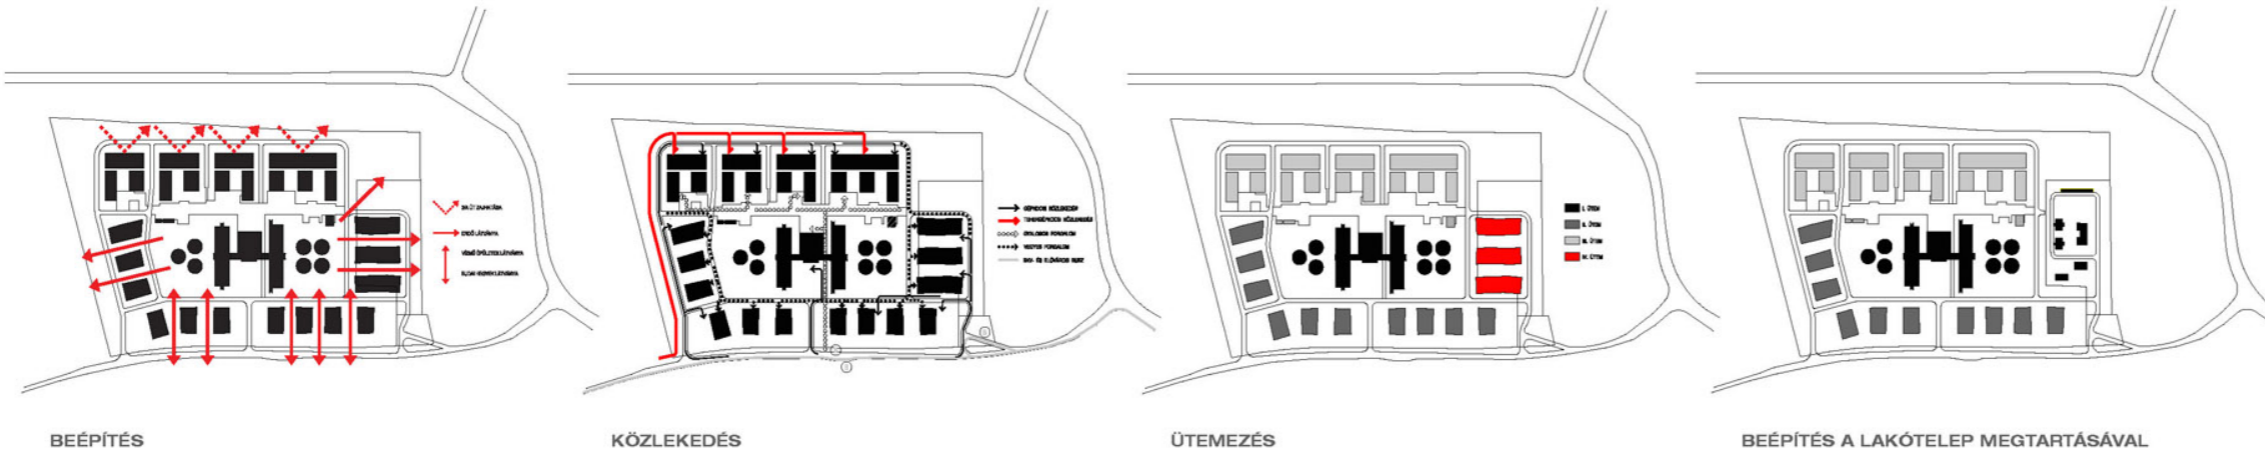

BEÉPÍTÉS

A beépítés kialakítását elsősorban a meglévő értékesebb zöldterületek megővése befolyásolta. Így nem javasoltuk beépíteni az északi oldalon, az FSZKT kivonaton is jelölt turisztikai erdő sávját / E-TT / . Ugyancsak kihagytuk a beépítésből a telek déli sarkában, a lakótelek és a Z/A autóköz közöti lévő igen szép erdőszél területet. Teljes mértékben megővük a déli tartályok körül, és az igazgatási épület előtt kialakult, értékes fenyőfákkal beültetett gyepfelületet, mint az egész épületszomszédok központi parkját.