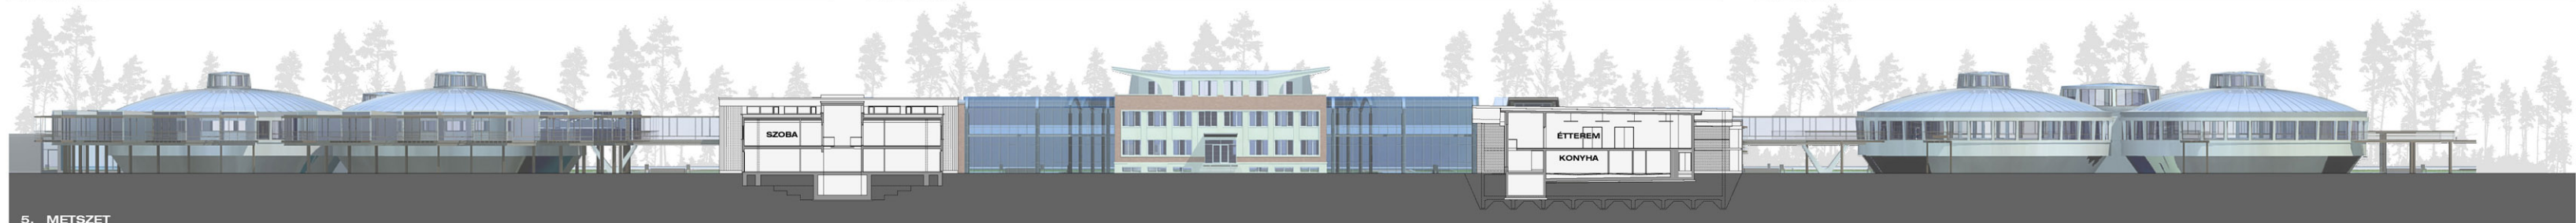

BEÉPÍTÉS

A beépítés kialakítását elsősorban a meglévő értékesebb zöldterületek megővése befolyásolta. Így nem javasoltuk beépíteni az északi oldalon, az FSZKT kivonaton is jelölt turisztikai erdő sávját / E-TT / . Ugyancsak kihagytuk a beépítésből a telek déli sarkában, a lakótelek és a Z/A autóköz közöti lévő igen szép erdőszél területet. Teljes mértékben megővük a déli tartályok körül, és az igazgatási épület előtt kialakult, értékes fenyőfákkal beültetett gyepfelületet, mint az egész épületszomszédok központi parkját.

A területet a Váci Út felől három helyen közelítjük meg: a jelenlegi buszforduló helyén, a központi irodaépület tengelyében / jelenlegi bejárat / és a terület északi telekhatára közelében. Fontosnak tartjuk a 2-es számú főút és a megtartott vízmű épületek vizuális kapcsolatának fenntartását, ezért ezen az oldalon kisebb rodaházakat helyeztünk el a beépítésnél. Ezáltal biztosítjuk a megtartott épületekből / szálloda, étterem, wellness / a budai hegyek látványát is.

Hasonló beépítést terveztünk az északi és a déli telekhatár mentén / jelenlegi lakóterület helyén /, mivel szan irányokban jelentős zöldfelületeket teremtünk vizuális kapcsolattal. A telek keleti oldalára helyeztük el a labor épületek határozott tervrajzát, mivel itt spontán nőtt, kisebb fák találhatók. Ez az épületsor egyben az egész terület védős zónaként is szolgálja a Z/A jelű autóköz felé. A központi síloda-konferenciaépület együttesparkolócsomópontjának forgalmú sávnyitókát alakítottunk ki, míg a labor-roda épületek és a szálló közötti intenzív gyalogos sávnyitót létesítettünk, amely kapcsolatot teremt a legnagyobb irodaházak, a park vízfelületének tágas étterem, a kiállító terem, valamint a konferencia központ között.