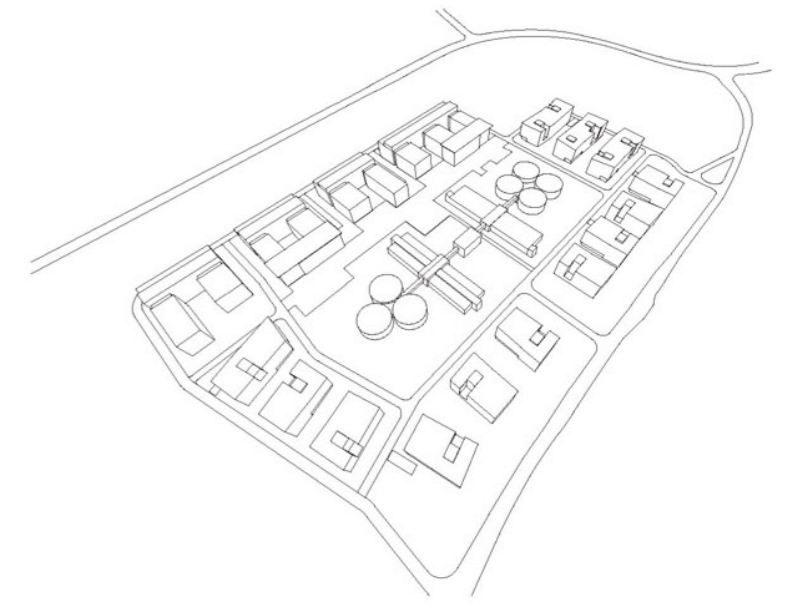

BEÉPÍTÉS

A beépítés kialakítását elsősorban a meglévő értékesebb zöldterületek megővése befolyásolta. Így nem javasoltuk beépíteni az északi oldalon, az FSZKT kivonaton is jelölt turisztikai erdő sávját / E-TT / . Ugyancsak kihagytuk a beépítésből a telek déli sarkában, a lakótelek és a Z/A autóköz közöti lévő igen szép erdőszél területet. Teljes mértékben megővük a déli tartályok körül, és az igazgatási épület előtt kialakult, értékes fenyőfákkal beültetett gyepfelületet, mint az egész épületszomszédok központi parkját.