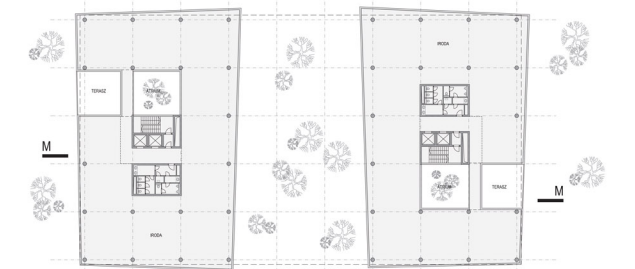

A területet a Váci Út felől három helyen közelítjük meg: a jelenlegi buszforduló helyén, a központi irodaépület tengelyében / jelenlegi bejárat / és a terület északi telekhatára közelében. Fontosnak tartjuk a 2-es számú főút és a megtartott vízmű épületek vizuális kapcsolatának fenntartását, ezért ezen az oldalon kisebb rodaházakat helyeztünk el a beépítésnél. Ezáltal biztosítjuk a megtartott épületekből / szálloda, étterem, wellness / a budai hegyek látványát is.

Hasonló beépítést terveztünk az északi és a déli telekhatár mentén / jelenlegi lakóterület helyén /, mivel szan irányokban jelentős zöldfelületeket teremtünk vizuális kapcsolattal. A telek keleti oldalára helyeztük el a labor épületek határozott tervrajzát, mivel itt spontán nőtt, kisebb fák találhatók. Ez az épületsor egyben az egész terület védős zónaként is szolgálja a Z/A jelű autóköz felé. A központi síloda-konferenciaépület együttesparkolócsomópontjának forgalmú sávnyitókát alakítottunk ki, míg a labor-roda épületek és a szálló közötti intenzív gyalogos sávnyitót létesítettünk, amely kapcsolatot teremt a legnagyobb irodaházak, a park vízfelületének tágas étterem, a kiállító terem, valamint a konferencia központ között.

BELSŐ UTCAKÉP - MÉRŐRŐD

LABOR - IRODA HOMLOKZAT

IRODAHÁZ HOMLOKZAT

LABOR - IRODA METSZET

IRODAHÁZ METSZET

LABOR - IRODA PINCE ALAPRAJZ

LABOR - IRODA ÁLTALÁNOS EMELETI ALAPRAJZ

IRODAHÁZ ÁLTALÁNOS EMELETI ALAPRAJZ