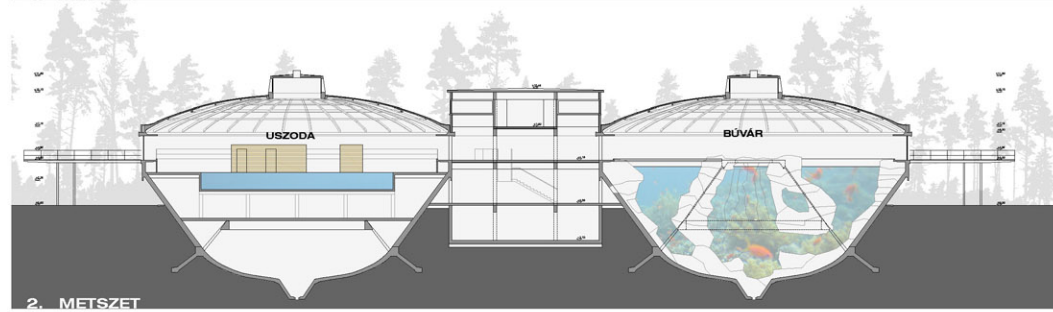

BEÉPÍTÉS

A beépítés kialakítását elsősorban a meglévő értékesebb zöldterületek megővése befolyásolta. Így nem javasoltuk beépíteni az északi oldalon, az FSZKT kivonaton is jelölt turisztikai erdő sávját / E-TT / . Ugyancsak kihagytuk a beépítésből a telek déli sarkában, a lakótelek és a Z/A autóköz közöti lévő igen szép erdőszél területet. Teljes mértékben megővük a déli tartályok körül, és az igazgatási épület előtt kialakult, értékes fenyőfákkal beültetett gyepfelületet, mint az egész épületszomszédok központi parkját.

A területet a Váci Út felől három helyen közelítjük meg: a jelenlegi buszforduló helyén, a központi irodaépület tengelyében / jelenlegi bejárat / és a terület északi telekhatára közelében. Fontosnak tartjuk a 2-es számú főút és a megtartott vízmű épületek vizuális kapcsolatának fenntartását, ezért ezen az oldalon kisebb rodaházakat helyeztünk el a beépítésnél. Ezáltal biztosítjuk a megtartott épületekből / szálloda, étterem, wellness / a budai hegyek látványát is.

Hasonló beépítést terveztünk az északi és a déli telekhatár mentén / jelenlegi lakóterület helyén /, mivel szan irányokban jelentős zöldfelületeket teremtünk vizuális kapcsolattal. A telek keleti oldalára helyeztük el a labor épületek határozott tervrajzát, mivel itt spontán nőtt, kisebb fák találhatók. Ez az épületsor egyben az egész terület védős zónaként is szolgálja a Z/A jelű autóköz felé. A központi síloda-konferenciaépület együttesparkolócsomópontjának forgalmú sávnyitókát alakítottunk ki, míg a labor-roda épületek és a szálló közötti intenzív gyalogos sávnyitót létesítettünk, amely kapcsolatot teremt a legnagyobb irodaházak, a park vízfelületének tágas étterem, a kiállító terem, valamint a konferencia központ között.