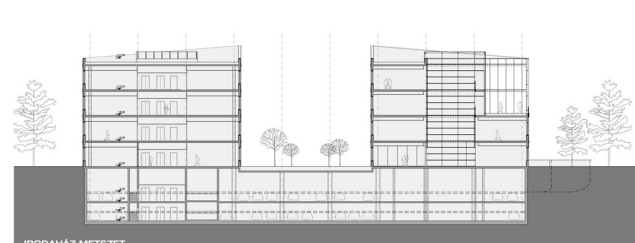

A területet a Váci Út felől három helyen közelítjük meg: a jelenlegi buszforduló helyén, a központi irodaépület tengelyében / jelenlegi bejárat / és a terület északi telekhatára közelében. Fontosnak tartjuk a 2-es számú főút és a megtartott vízmű épületek vizuális kapcsolatának fenntartását, ezért ezen az oldalon kisebb rodaházakat helyeztünk el a beépítésnél. Ezáltal biztosítjuk a megtartott épületekből / szálloda, étterem, wellness / a budai hegyek látványát is.

Hasonló beépítést terveztünk az északi és a déli telekhatár mentén / jelenlegi lakóterület helyén /, mivel szan irányokban jelentős zöldfelületeket teremtünk vizuális kapcsolattal. A telek keleti oldalára helyeztük el a labor épületek határozott tervrajzát, mivel itt spontán nőtt, kisebb fák találhatók. Ez az épületsor egyben az egész terület védős zónaként is szolgálja a Z/A jelű autóköz felé. A központi síloda-konferenciaépület együttesparkolócsomópontjának forgalmú sávnyitókát alakítottunk ki, míg a labor-roda épületek és a szálló közötti intenzív gyalogos sávnyitót létesítettünk, amely kapcsolatot teremt a legnagyobb irodaházak, a park vízfelületének tágas étterem, a kiállító terem, valamint a konferencia központ között.

BELSŐ UTCAKÉP - MÉRŐRŐD

LABOR - IRODA HOMLOKZAT

IRODAHÁZ HOMLOKZAT

LABOR - IRODA METSZET

IRODAHÁZ METSZET

LABOR - IRODA PINCE ALAPRAJZ

LABOR - IRODA ÁLTALÁNOS EMELETI ALAPRAJZ

IRODAHÁZ ÁLTALÁNOS EMELETI ALAPRAJZ