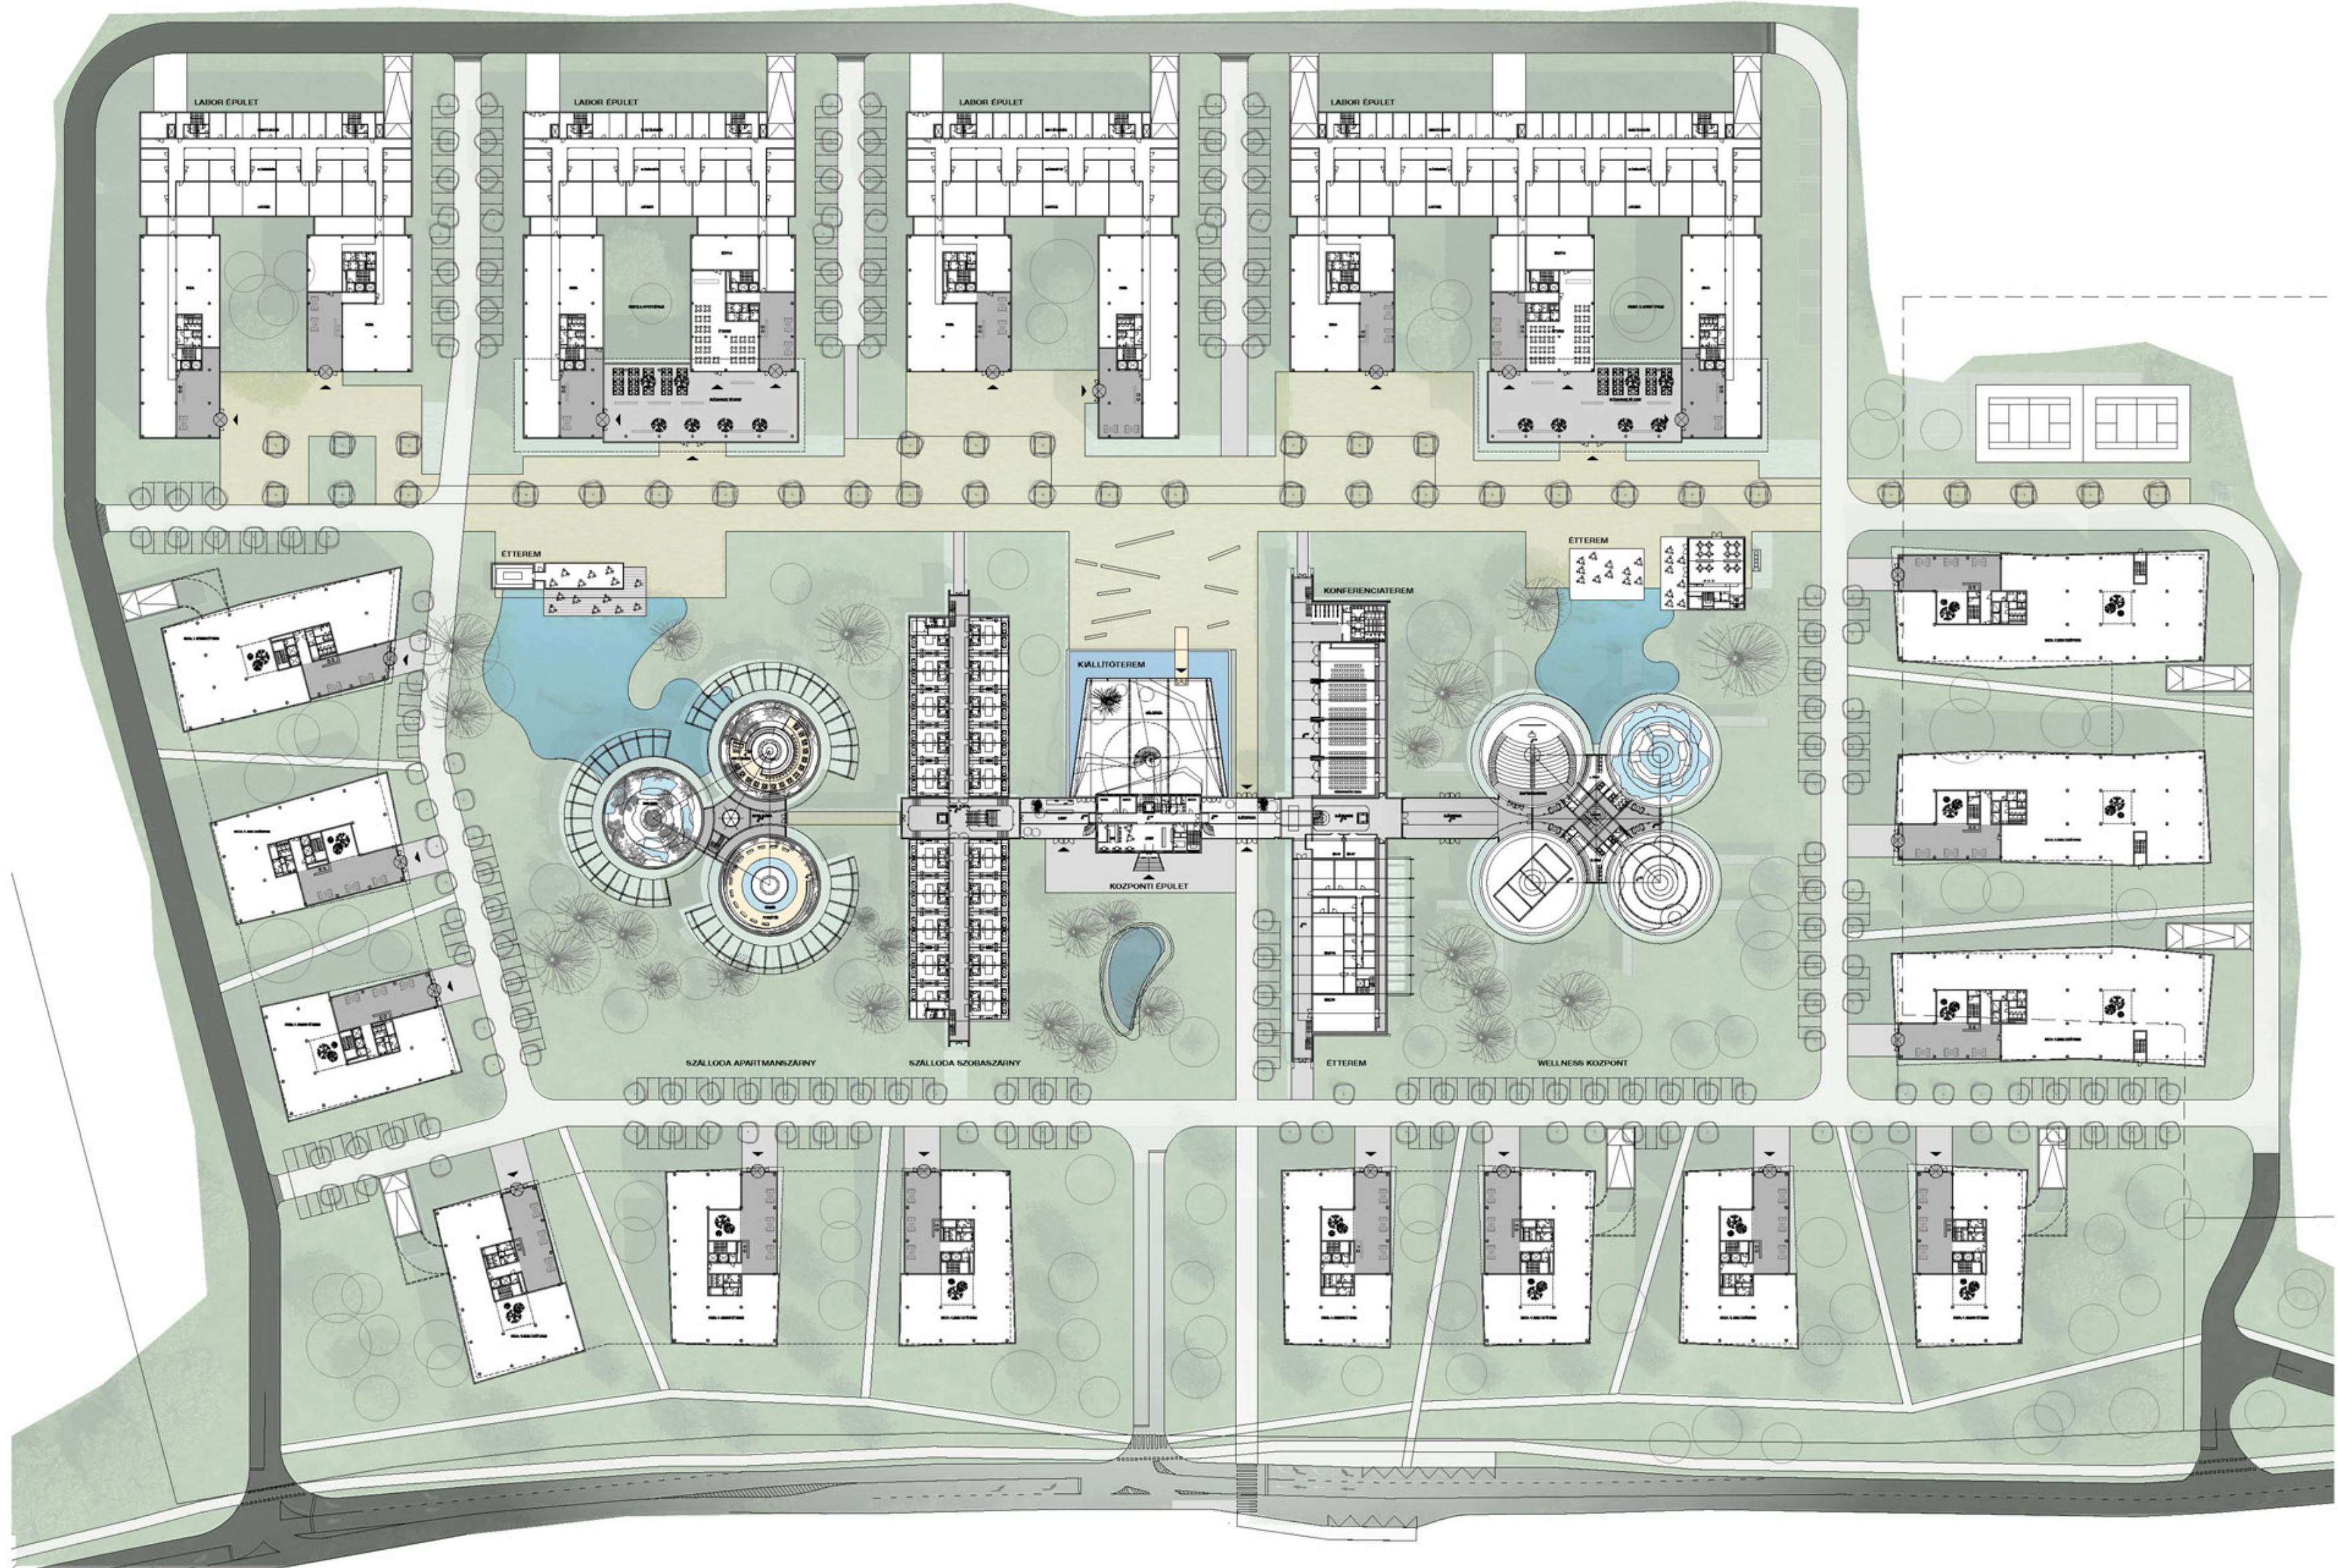

BEÉPÍTÉS

A beépítés kialakítását elsősorban a meglévő értékesebb zöldterületek megővése befolyásolta. Így nem javasoltuk beépíteni az északi oldalon, az FSZKT kivonaton is jelölt turisztikai erdő sávját / E-TT / . Ugyancsak kihagytuk a beépítésből a telek déli sarkában, a lakótelek és a Z/A autóköz közöti lévő igen szép erdőszél területet. Teljes mértékben megővük a déli tartályok körül, és az igazgatási épület előtt kialakult, értékes fenyőfákkal beültetett gyepfelületet, mint az egész épületszomszédok központi parkját.

A területet a Váci Út felől három helyen közelítjük meg: a jelenlegi buszforduló helyén, a központi irodaépület tengelyében / jelenlegi bejárat / és a terület északi telekhatára közelében. Fontosnak tartjuk a 2-es számú főút és a megtartott vízmű épületek vizuális kapcsolatának fenntartását, ezért ezen az oldalon kisebb rodaházakat helyeztünk el a beépítésnél. Ezáltal biztosítjuk a megtartott épületekből / szálloda, étterem, wellness / a budai hegyek látványát is.

Hasonló beépítést terveztünk az északi és a déli telekhatár mentén / jelenlegi lakóterület helyén /, mivel szan irányokban jelentős zöldfelületeket teremtünk vizuális kapcsolattal. A telek keleti oldalára helyeztük el a labor épületek határozott tervrajzát, mivel itt spontán nőtt, kisebb fák találhatók. Ez az épületsor egyben az egész terület védős zónaként is szolgálja a Z/A jelű autóköz felé. A központi síloda-konferenciaépület együttesparkolócsomópontjának forgalmú sávnyitókát alakítottunk ki, míg a labor-roda épületek és a szálló közötti intenzív gyalogos sávnyitót létesítettünk, amely kapcsolatot teremt a legnagyobb irodaházak, a park vízfelületének tágas étterem, a kiállító terem, valamint a konferencia központ között.

BELSŐ UTCAKÉP - MÉRŐRŐD

LABOR - IRODA HOMLOKZAT

IRODAHÁZ HOMLOKZAT

LABOR - IRODA METSZET

IRODAHÁZ METSZET

LABOR - IRODA PINCE ALAPRAJZ

LABOR - IRODA ÁLTALÁNOS EMELETI ALAPRAJZ

IRODAHÁZ ÁLTALÁNOS EMELETI ALAPRAJZ