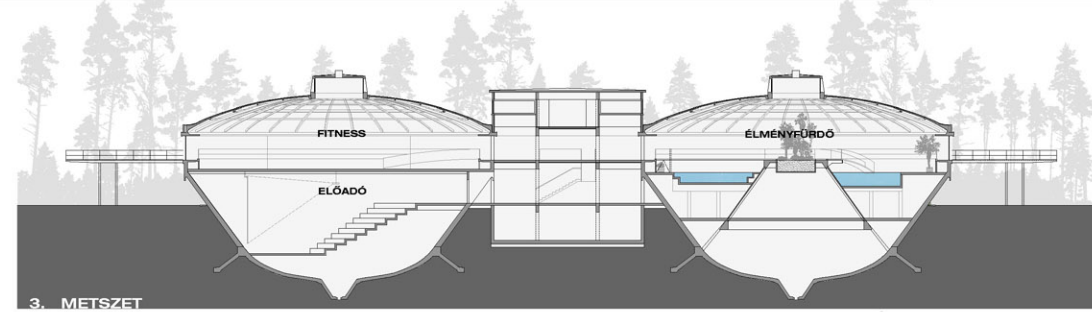

BEÉPÍTÉS

A beépítés kialakítását elsősorban a meglévő értékesebb zöldterületek megővése befolyásolta. Így nem javasoltuk beépíteni az északi oldalon, az FSZKT kivonaton is jelölt turisztikai erdő sávját / E-TT / . Ugyancsak kihagytuk a beépítésből a telek déli sarkában, a lakótelek és a Z/A autóköz közöti lévő igen szép erdőszél területet. Teljes mértékben megővük a déli tartályok körül, és az igazgatási épület előtt kialakult, értékes fenyőfákkal beültetett gyepfelületet, mint az egész épületszomszédok központi parkját.

A területet a Váci Út felől három helyen közelítjük meg: a jelenlegi buszforduló helyén, a központi irodaépület tengelyében / jelenlegi bejárat / és a terület északi telekhatára közelében. Fontosnak tartjuk a 2-es számú főút és a megtartott vízmű épületek vizuális kapcsolatának fenntartását, ezért ezen az oldalon kisebb rodaházakat helyeztünk el a beépítésnél. Ezáltal biztosítjuk a megtartott épületekből / szálloda, étterem, wellness / a budai hegyek látványát is.

Hasonló beépítést terveztünk az északi és a déli telekhatár mentén / jelenlegi lakóterület helyén /, mivel szan irányokban jelentős zöldfelületeket teremtünk vizuális kapcsolattal. A telek keleti oldalára helyeztük el a labor épületek határozott tervrajzát, mivel itt spontán nőtt, kisebb fák találhatók. Ez az épületsor egyben az egész terület védős zónaként is szolgálja a Z/A jelű autóköz felé. A központi síloda-konferenciaépület együttesparkolócsomópontjának forgalmú sávnyitókát alakítottunk ki, míg a labor-roda épületek és a szálló közötti intenzív gyalogos sávnyitót létesítettünk, amely kapcsolatot teremt a legnagyobb irodaházak, a park vízfelületének tágas étterem, a kiállító terem, valamint a konferencia központ között.