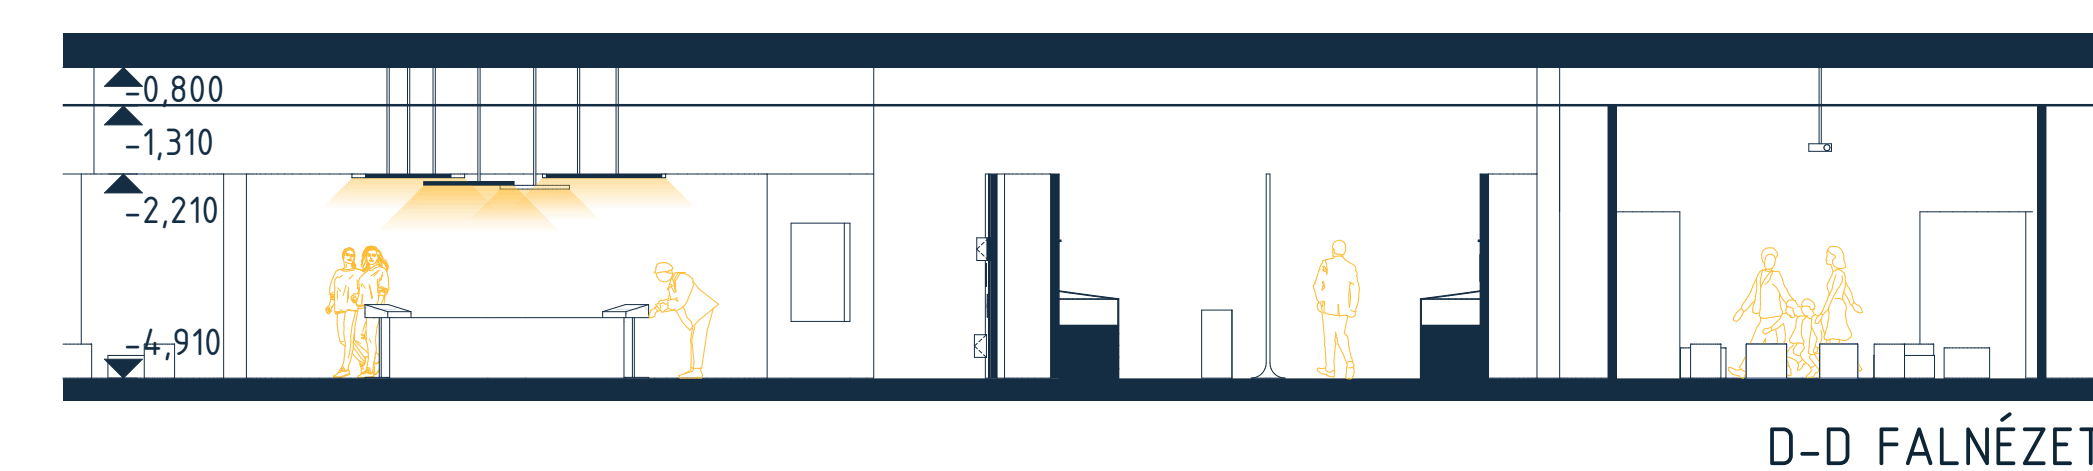

KIÁLLÍTÁS KONCEPCIÓ

A látogatóközpontban kialakítandó kiállításnak szüksége van nagyvonalú terekre, amelyet a látogató végig lát, erre a tervezett építészeti struktúra megfelelő környezetet biztosít. Emellett az aprólékosabb, mélyebb elmélyülést igénylő helyzetek számára kisebb, zártabb tereket is terveztünk. A látogatói vezetés módja fért dinamizmust is kíván, melyet az íves installációs falak által szerkesztett építészeti struktúra önmagában is elősegít. A keresztmetszetek folytonos változtatásával azonban a kiállítási installáció egy olyan új fért minőséget emel be, ami szűkületeivel haladásra, azonban a kijelölt pontokon bővületeivel lassításra, sőt megállásra készíti majd a látogatót. A kiállítóterekben elhelyezett számos mozgásra készítő játékos ismeretterjesztő elem a gyermek látogatók érdeklődését hivatottak fenntartani.

FLEXIBILITÁS

A látogatóközpont kiállítótere három szekcióra osztható: (1) időszakos kiállítóter (2) állandó tárlat (3) kőtár. A kiállítóter használata flexibilis, igény esetén egy térként is használható, az installáció könnyen átrendezhető. A kiállítóterekhez szinte teljes szélességben raktár kapcsolódik.