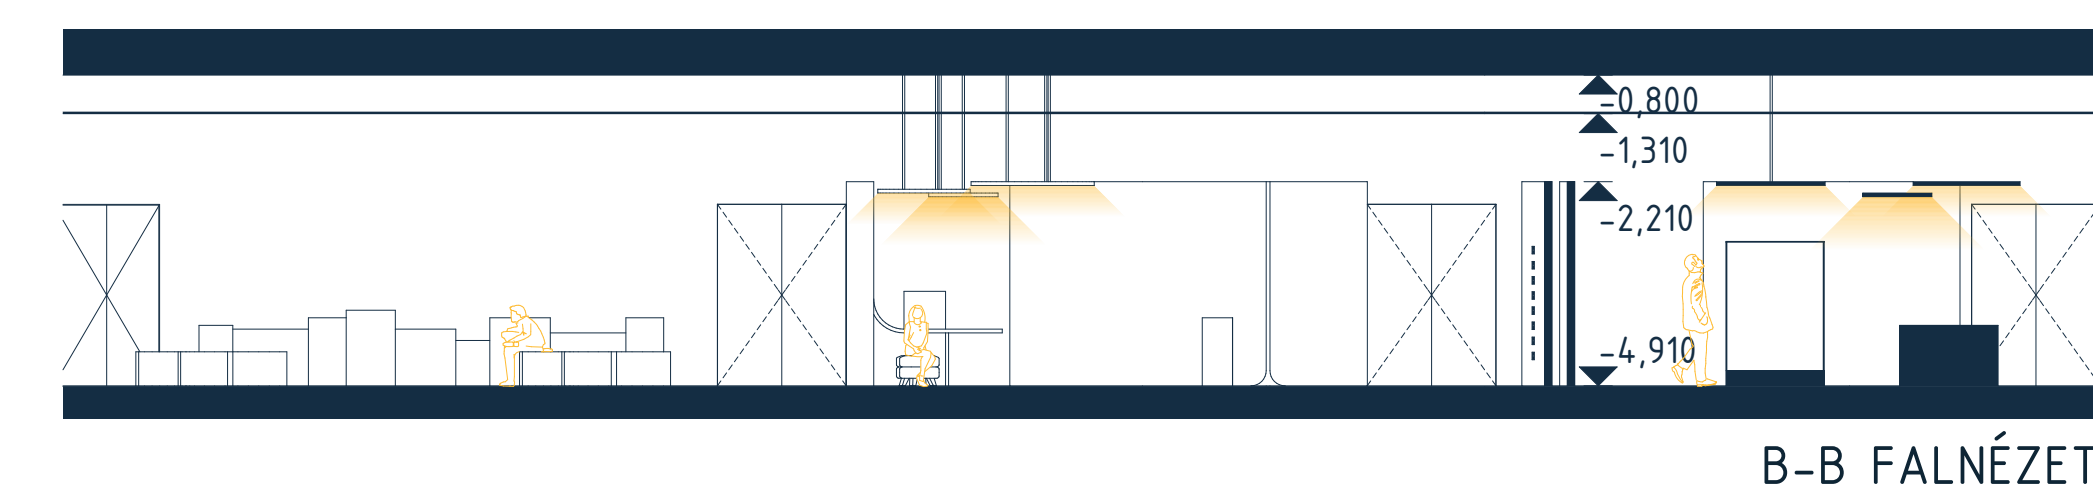

KIÁLLÍTÁS KONCEPCIÓ

A látogatóközpontban kialakítandó kiállításnak szüksége van nagyvonalú terekre, amelyet a látogató végig lát, erre a tervezett építészeti struktúra megfelelő környezetet biztosít. Emellett az aprólékosabb, mélyebb elmélyülést igénylő helyzetek számára kisebb, zártabb tereket is terveztünk. A látogatói vezetés módja fért dinamizmust is kíván, melyet az íves installációs falak által szerkesztett építészeti struktúra önmagában is elősegít. A keresztmetszetek folytonos változtatásával azonban a kiállítási installáció egy olyan új fért minőséget emel be, ami szűkületeivel haladásra, azonban a kijelölt pontokon bővületeivel lassításra, sőt megállásra készíti majd a látogatót. A kiállítóterekben elhelyezett számos mozgásra készítő játékos ismeretterjesztő elem a gyermek látogatók érdeklődését hivatottak fenntartani.

FLEXIBILITÁS

A látogatóközpont kiállítótere három szekcióra osztható: (1) időszakos kiállítóter (2) állandó tárlat (3) kőtár. A kiállítóter használata flexibilis, igény esetén egy térként is használható, az installáció könnyen átrendezhető. A kiállítóterekhez szinte teljes szélességben raktár kapcsolódik.