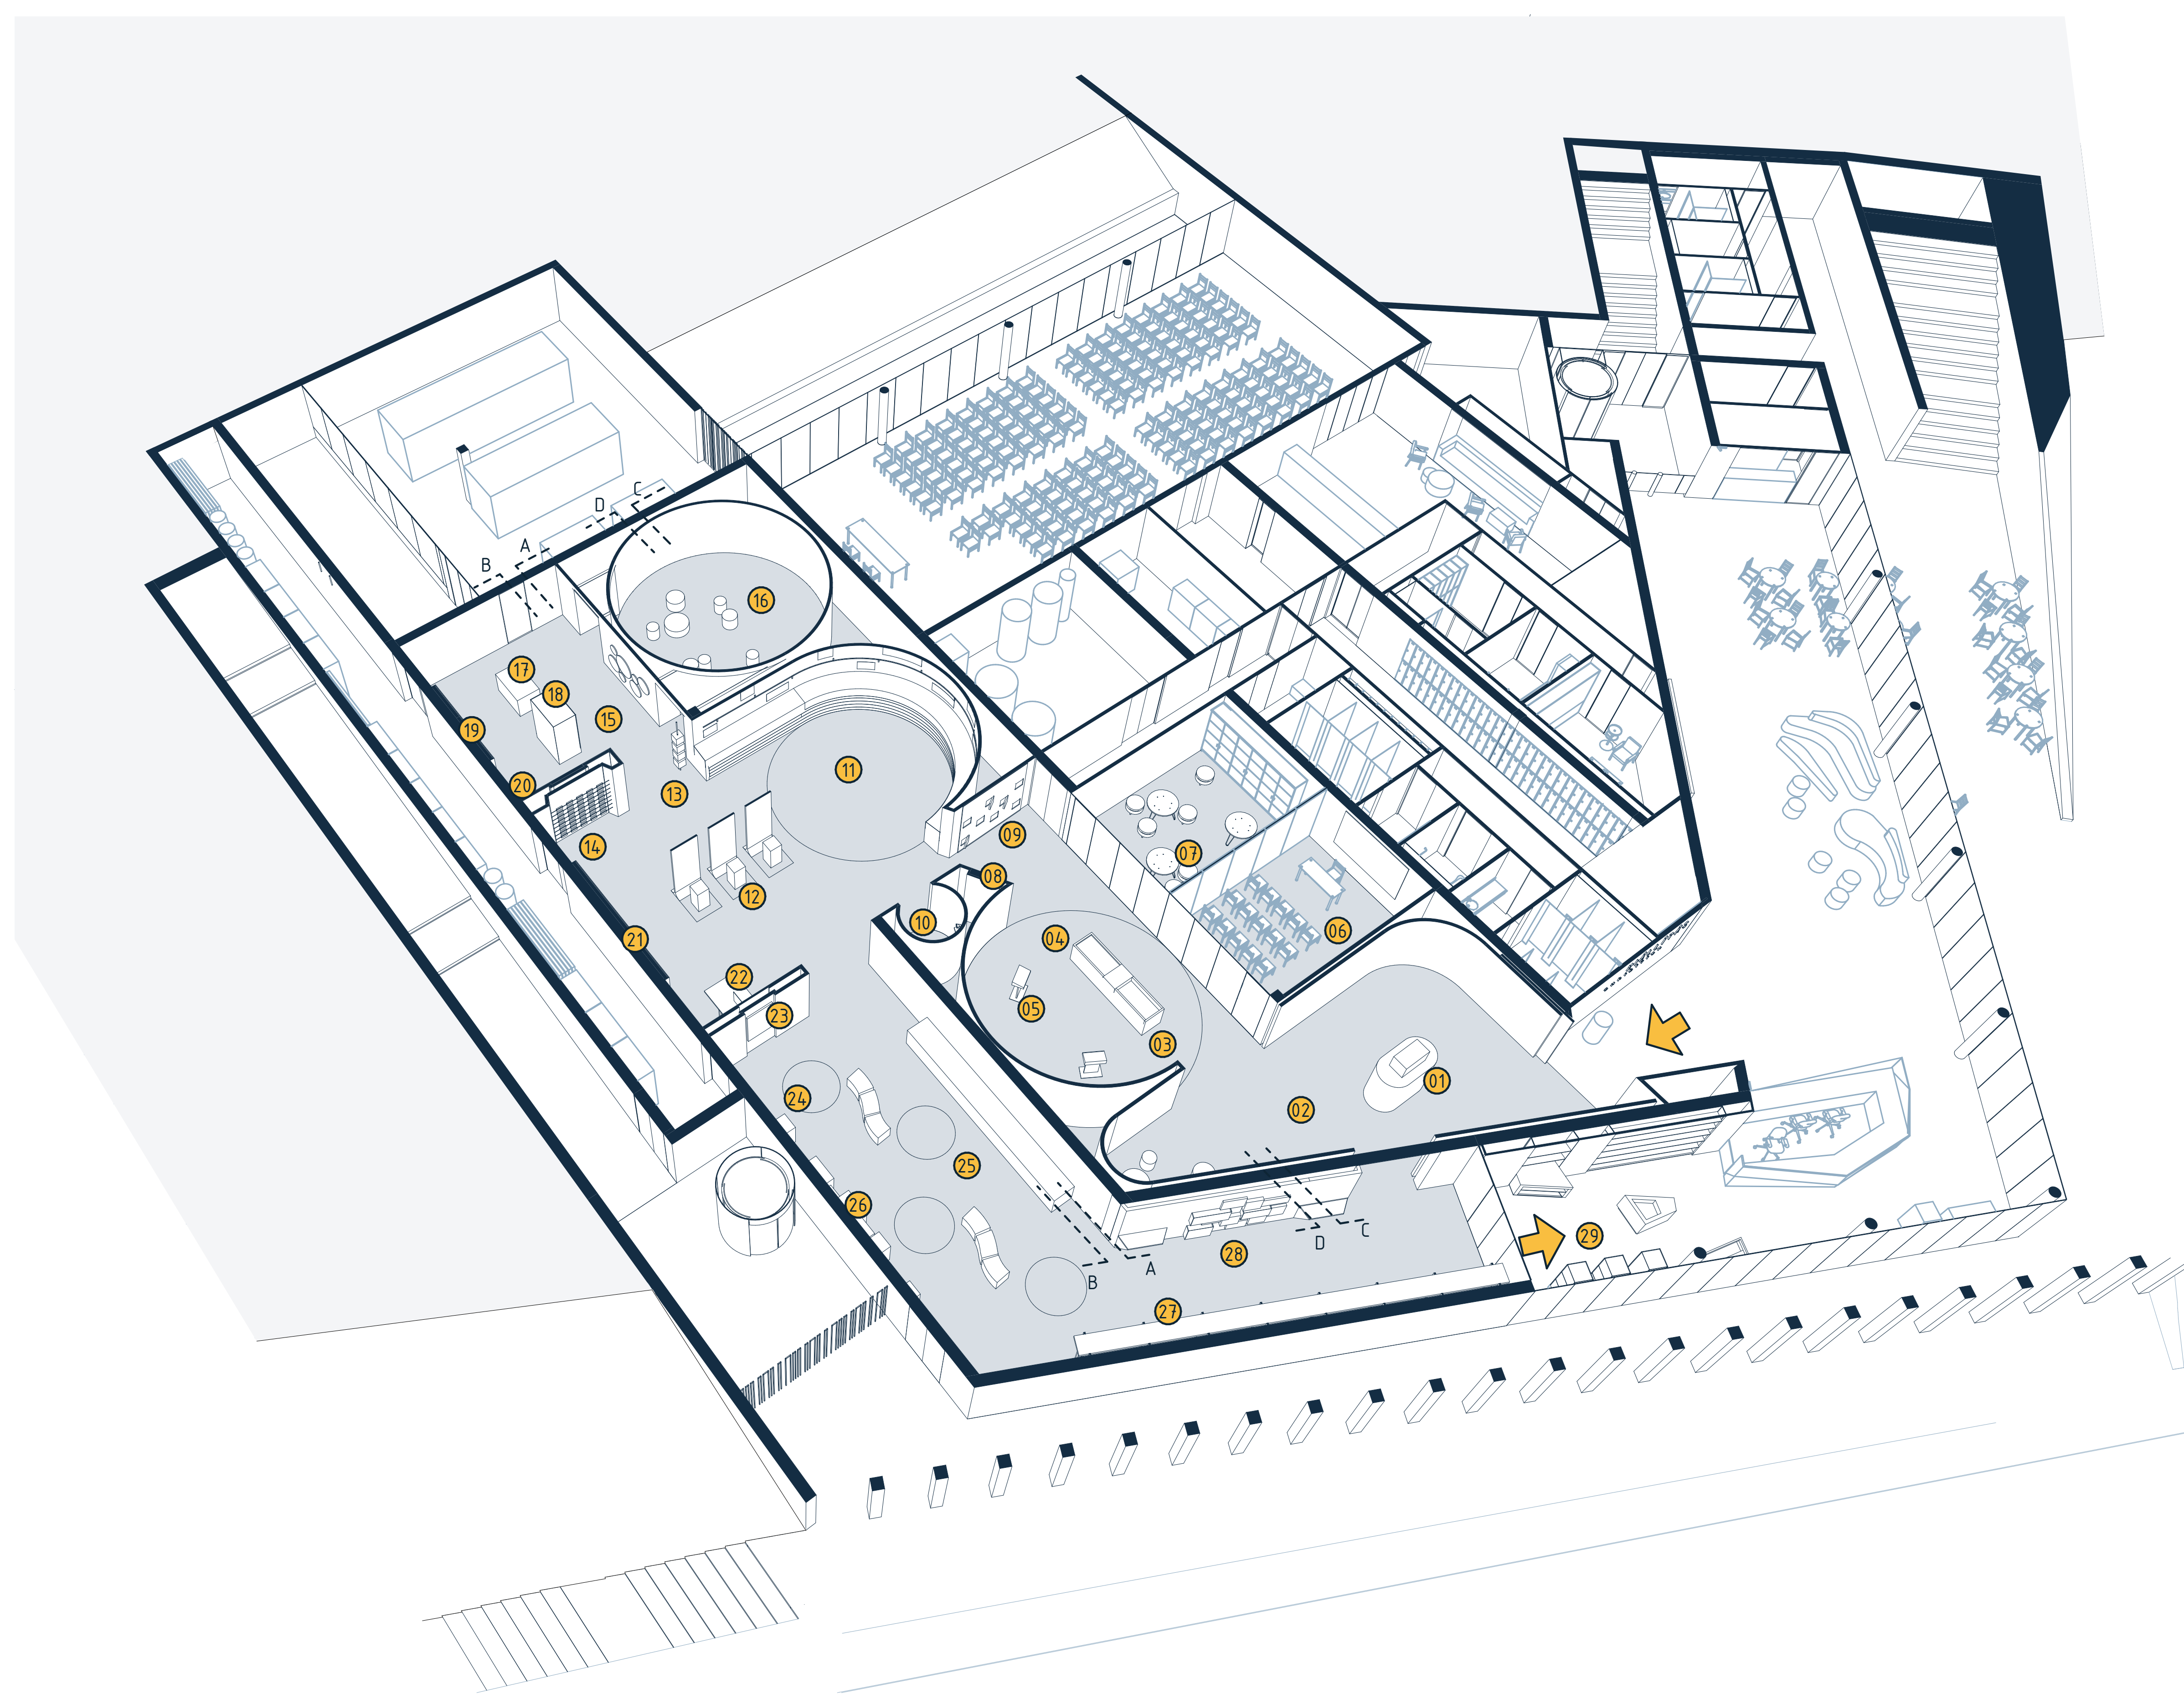

KIÁLLÍTÁS KONCEPCIÓ

A látogatóközpontban kialakítandó kiállításnak szüksége van nagyvonalú terekre, amelyet a látogató végig lát, erre a tervezett építészeti struktúra megfelelő környezetet biztosít. Emellett az aprólékosabb, mélyebb elmélyülést igénylő helyzetek számára kisebb, zártabb tereket is terveztünk. A látogatói vezetés módja fért dinamizmust is kíván, melyet az íves installációs falak által szerkesztett építészeti struktúra önmagában is elősegít. A keresztmetszetek folytonos változtatásával azonban a kiállítási installáció egy olyan új fért minőséget emel be, ami szűkületeivel haladásra, azonban a kijelölt pontokon bővületeivel lassításra, sőt megállásra készíti majd a látogatót. A kiállítóterekben elhelyezett számos mozgásra készítő játékos ismeretterjesztő elem a gyermek látogatók érdeklődését hivatottak fenntartani.

AXONOMETRIA

ZSÁMBÉKI TEMPLOM ÉPÍTÉSI PERIÓDUSAIT BEMUTATÓ KIÁLLÍTÓTÉR

KIÁLLÍTÁS INSTALLÁCIÓS ELEMEEK:

- 01 makett - a Zsámbéki templombomb
- 02 időszakos kiállítás
- 03 ásatási asztal
- 04 építőkockás építészeti játék
- 05 érintőképernyő - kvízzjáték
- 06 múzeumpedagógiai terem 1.
- 07 múzeumpedagógiai terem 2.
- 08 interaktív tábla
- 09 hallottál már róla? - kérdéfal
- 10 premontrei dallamok hanganyag
- 11 Zsámbéki templom építési periódusai
- 12 vitrinek
- 13 forgó kockás játék
- 14 forgó elemek - mechanikus játék
- 15 mágneses alapú táblajáték
- 16 falra vetített videóangyag
- 17 makett
- 18 szerzetesi ruha - vitrinben
- 19 backlight installáció
- 20 interaktív fotópont
- 21 backlight installáció
- 22 társasjáték asztal
- 23 interaktív tábla
- 24 mozgókép padlóra vetítve
- 25 kőtár - installáció
- 26 kőtár - fali boxok
- 27 kőtár - függesztett polcrendszer
- 28 mechanikus párosítás játék
- 29 shop - souvenir bolt