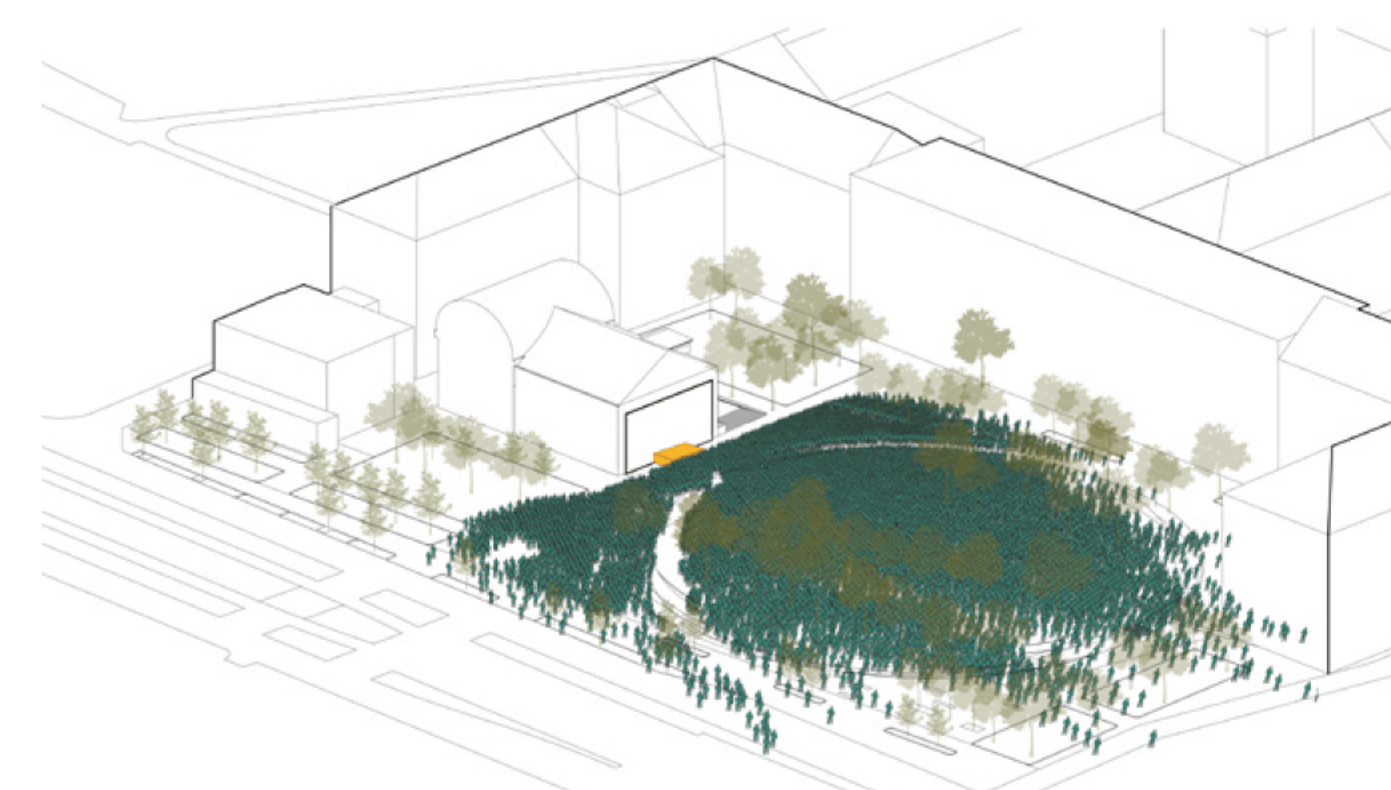

Füre lépni szabad - akkor tartjuk sikeresnek a Városháza park működését, ha az emberek birtokba veszik, nem csak a berendezési sávot, hanem a szabad gyepfelületeket is. Ezen a tablón különféle eseményeket modelleztünk meg és rendeztünk be párszáz főtől a 10000+ fő befogadóképességig.

ARC KIÁLLÍTÁS | 90 POSZTER

VÁSÁR | 33 PAVILON

VÁSÁR | 50 PAVILON

MERLIN | NAGY ÉS KIS SZÍNPAD A GYEPEN

MERLIN | KIS SZÍNPAD A TERASZON

KÖR SZÍNPAD | 2 - 3000 EMBER

VARIÁCIÓ SZÍNPAD ELHELYEZÉSÉRE

A köztéri kivetítőknek, a nemzetközi sportesemények közvetítésének, a közös szórakozásnak társadalmi hatása pozitív, közösségteremtő ereje van, az embereket a közterekre, közparkokba csábítja. A Merlin épület tüzfalán adódik a lehetőség, digitális kijelzővé alakítható és ez sokféle módon használható, minden rendezvényen használható. A hétköznapi művészeti felület lehet, nyár estéken köztéri filmklub szervezhető.

Költséghatékonyabb megoldás a projektoros kivetítés, de összességében, különösen megtérülés számítás alapján, egy ledfal kiépítése többet nyújt. Annak ellenére, hogy a reklámfelületek köztéri növelését városképi szempontból (sem) tartjuk feltétlenül jó iránynak, de opcionálisan logikus lépésnek gondoljuk, hogy egy közpark fejlesztése során keressük a bevételt teremtő megoldásokat, ami legalább az üzemeltetés költségeit finanszírozza, de akár a beruházás költségeit is idővel megtéríti /számítás műszaki leírásban/

PLAKÁT KIÁLLÍTÁS

TÖMEGRENDEZVÉNY | 10 000+ EMBER

KÖZTÉRI KIVETÍTŐ | LEDFAL

KÖZTÉRI KIVETÍTŐ | PROJEKTOR

A teljes homlokzat "led burkolatot" kap, aminek egy része "vakled" burkolati szereppel, egy része pedig működő led. Így kikapcsolt állapotban egy homogén homlokzati burkolatként jelenik meg, ami városképi szempontból kedvezőbb, mint egy falra akasztott óriásTV, látvány.