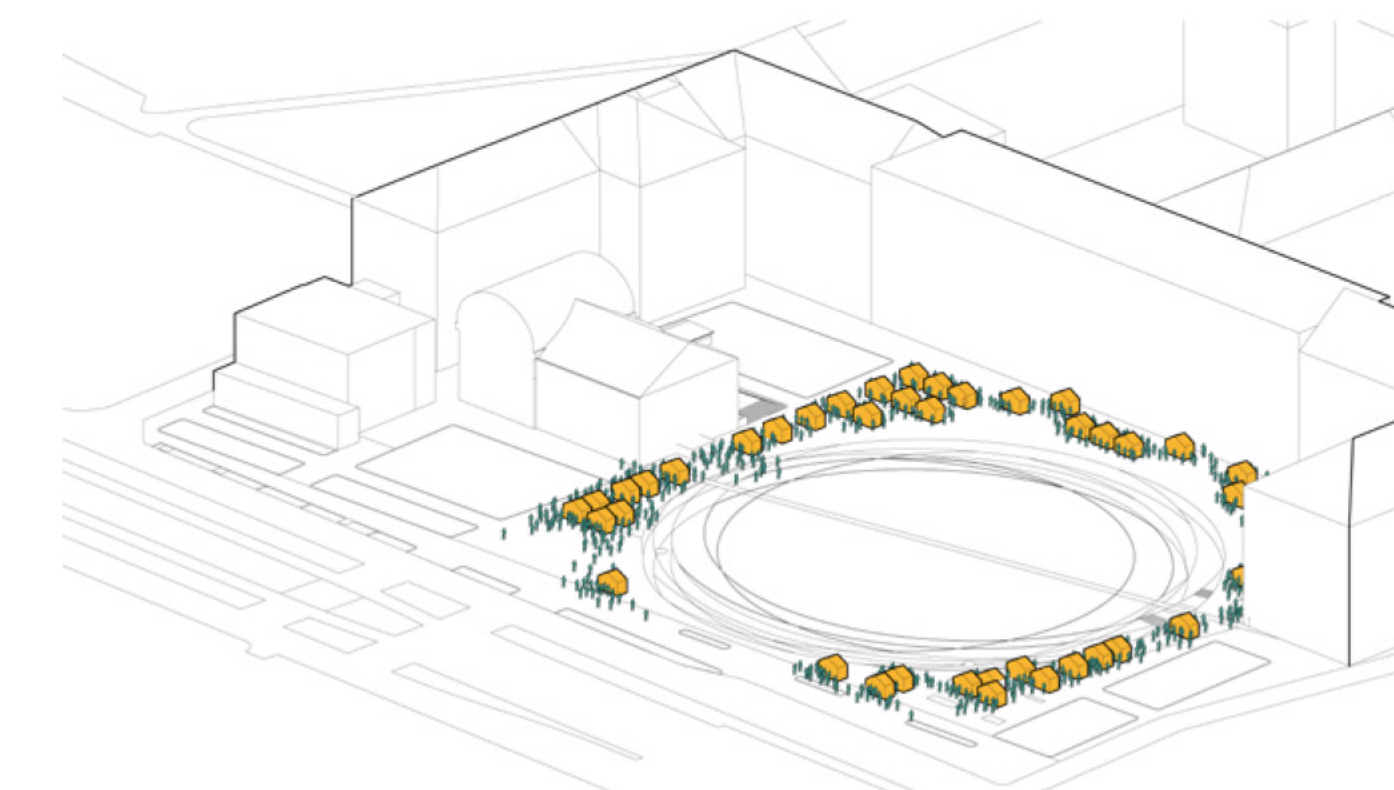

Füre lépni szabad - akkor tartjuk sikeresnek a Városháza park működését, ha az emberek birtokba veszik, nem csak a berendezési sávot, hanem a szabad gyepfelületeket is. Ezen a tablón különféle eseményeket modelleztünk meg és rendeztünk be párszáz főtől a 10000+ fő befogadóképességig.

ARC KIÁLLÍTÁS | 90 POSZTER

VÁSÁR | 33 PAVILON

VÁSÁR | 50 PAVILON

MERLIN | NAGY ÉS KIS SZÍNPAD A GYEPEN

MERLIN | KIS SZÍNPAD A TERASZON

KÖR SZÍNPAD | 2 - 3000 EMBER

VARIÁCIÓ SZÍNPAD ELHELYEZÉSÉRE

A köztéri kivetítőknek, a nemzetközi sportesemények közvetítésének, a közös szórakozásnak társadalmi hatása pozitív, közösségteremtő ereje van, az embereket a közterekre, közparkokba csábítja. A Merlin épület tüzfalán adódik a lehetőség, digitális kijelzővé alakítható és ez sokféle módon használható, minden rendezvényen használható. A hétköznapi művészeti felület lehet, nyár estéken köztéri filmklub szervezhető.

Költséghatékonyabb megoldás a projektoros kivetítés, de összességében, különösen megtérülés számítás alapján, egy ledfal kiépítése többet nyújt. Annak ellenére, hogy a reklámfelületek köztéri növelését városképi szempontból (sem) tartjuk feltétlenül jó iránynak, de opcionálisan logikus lépésnek gondoljuk, hogy egy közpark fejlesztése során keressük a bevételt teremtő megoldásokat, ami legalább az üzemeltetés költségeit finanszírozza, de akár a beruházás költségeit is idővel megtéríti /számítás műszaki leírásban/

VÁROSHÁZA TÖMB KÁROLY KÖRÜTI TÉRFALÁNAK MEGIDÉZÉSE

BELSŐ LÁTVÁNY VÍZJÁTÉKKAL, PÁRAKAPUVAL, ESŐTETŐVEL, HINTÁKKAL

TÖRTÉNELMI VÁROSFAL BEMUTATÁSA