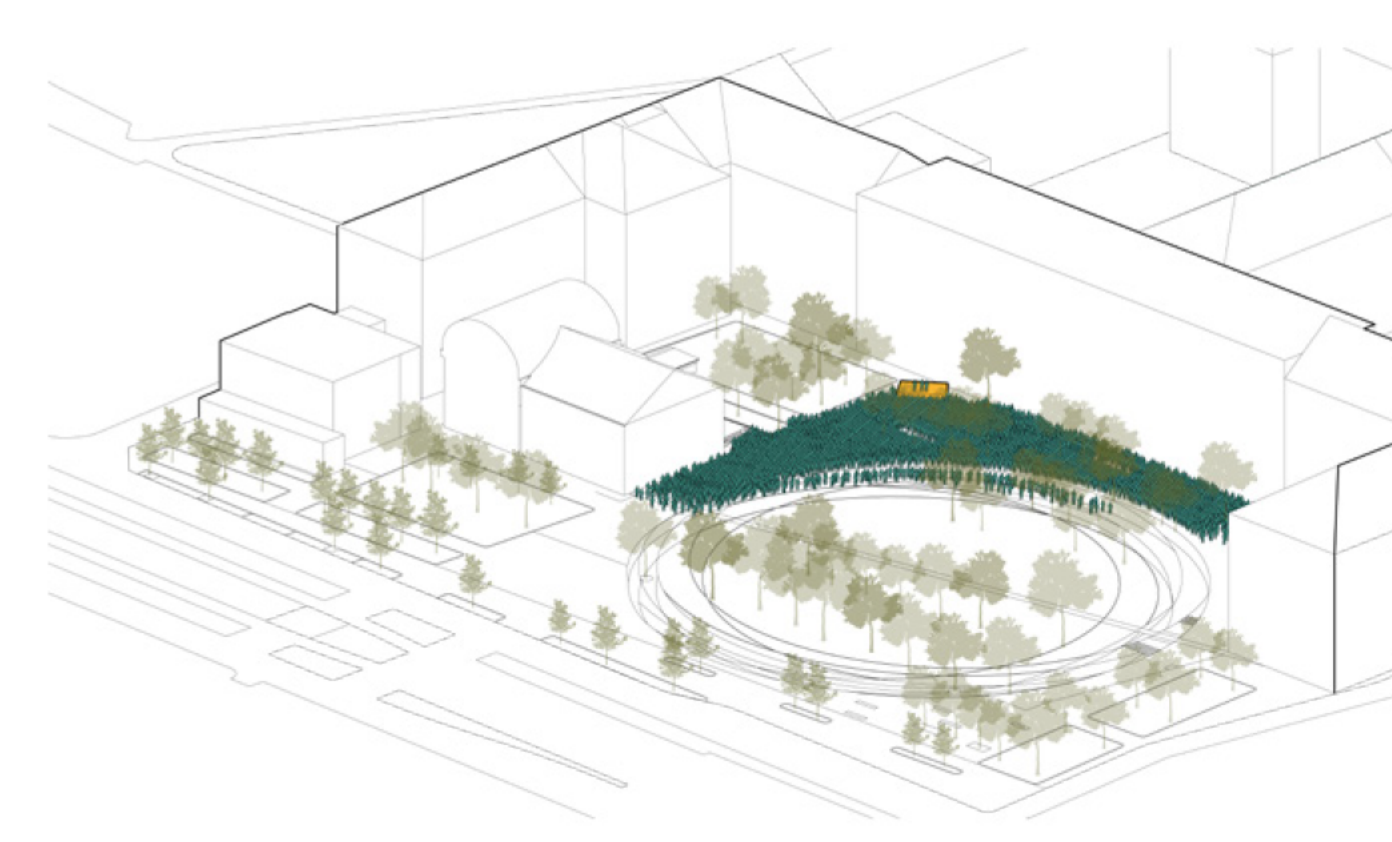

Füre lépni szabad - akkor tartjuk sikeresnek a Városháza park működését, ha az emberek birtokba veszik, nem csak a berendezési sávot, hanem a szabad gyepfelületeket is. Ezen a tablón különféle eseményeket modelleztünk meg és rendeztünk be párszáz főtől a 10000+ fő befogadóképességig.

ARC KIÁLLÍTÁS | 90 POSZTER

VÁSÁR | 33 PAVILON

VÁSÁR | 50 PAVILON

MERLIN | NAGY ÉS KIS SZÍNPAD A GYEPEN

MERLIN | KIS SZÍNPAD A TERASZON

KÖR SZÍNPAD | 2 - 3000 EMBER

VARIÁCIÓ SZÍNPAD ELHELYEZÉSÉRE

A köztéri kivetítőknek, a nemzetközi sportesemények közvetítésének, a közös szórakozásnak társadalmi hatása pozitív, közösségteremtő ereje van, az embereket a közterekre, közparkokba csábítja. A Merlin épület tüzfalán adódik a lehetőség, digitális kijelzővé alakítható és ez sokféle módon használható, minden rendezvényen használható. A hétköznapi művészeti felület lehet, nyár estéken köztéri filmklub szervezhető.

PLAKÁT KIÁLLÍTÁS

TÖMEGRENDEZVÉNY | 10 000+ EMBER

KÖZTÉRI KIVETÍTŐ | LEDFAL

KÖZTÉRI KIVETÍTŐ | PROJEKTOR

A teljes homlokzat "led burkolatot" kap, aminek egy része "vakled" burkolati szereppel, egy része pedig működő led. Így kikapcsolt állapotban egy homogén homlokzati burkolatként jelenik meg, ami városképi szempontból kedvezőbb, mint egy falra akasztott óriásTV, látvány.

VÁROSHÁZA TÖMB KÁROLY KÖRÜTI TÉRFALÁNAK MEGIDÉZÉSE

BELSŐ LÁTVÁNY VÍZJÁTÉKKAL, PÁRAKAPUVAL, ESŐTETŐVEL, HINTÁKKAL

TÖRTÉNELMI VÁROSFAL BEMUTATÁSA