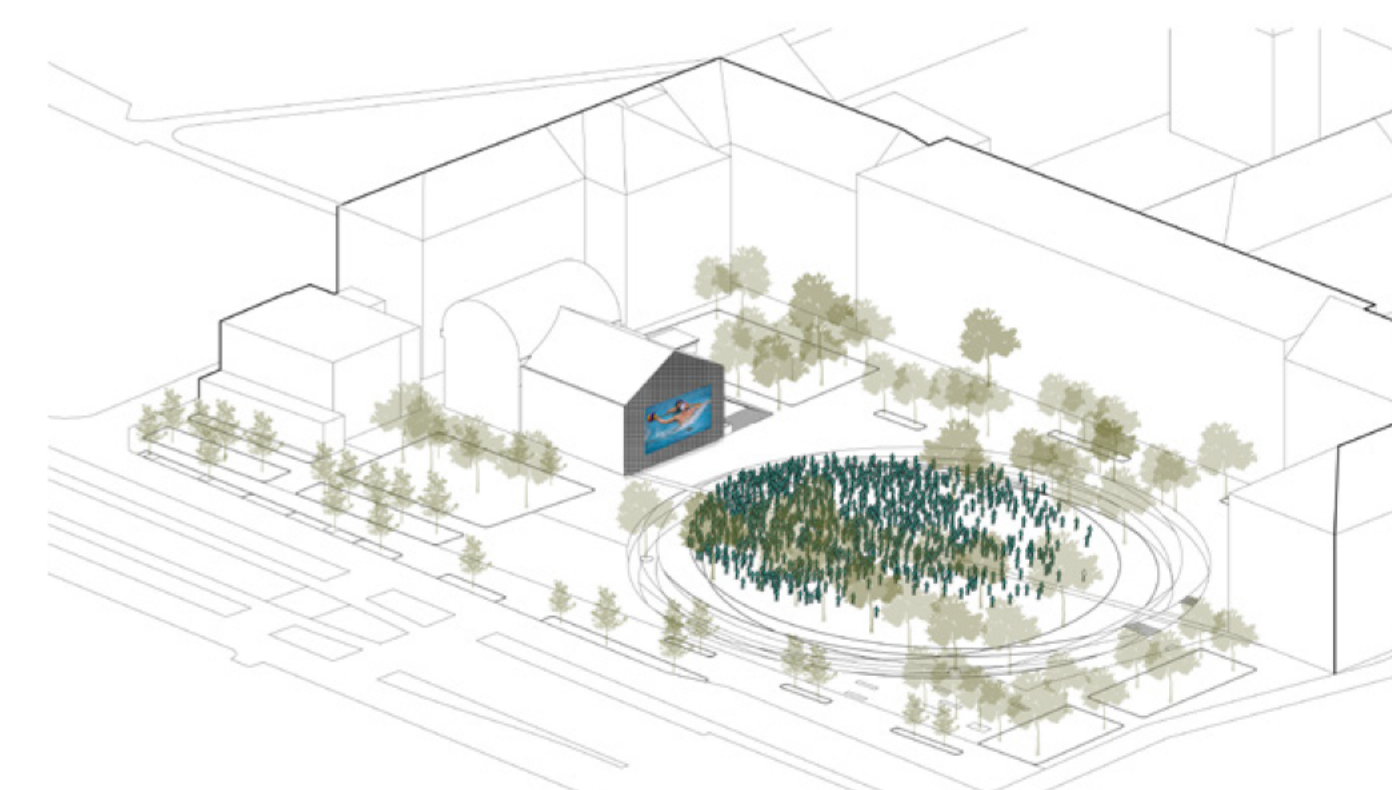

Füre lépni szabad - akkor tartjuk sikeresnek a Városháza park működését, ha az emberek birtokba veszik, nem csak a berendezési sávot, hanem a szabad gyepfelületeket is. Ezen a tablón különféle eseményeket modelleztünk meg és rendeztünk be párszáz főtől a 10000+ fő befogadóképességig.

ARC KIÁLLÍTÁS | 90 POSZTER

VÁSÁR | 33 PAVILON

VÁSÁR | 50 PAVILON

MERLIN | NAGY ÉS KIS SZÍNPAD A GYEPEN

MERLIN | KIS SZÍNPAD A TERASZON

KÖR SZÍNPAD | 2 - 3000 EMBER

VARIÁCIÓ SZÍNPAD ELHELYEZÉSÉRE

A köztéri kivetítőknek, a nemzetközi sportesemények közvetítésének, a közös szórakozásnak társadalmi hatása pozitív, közösségteremtő ereje van, az embereket a közterekre, közparkokba csábítja. A Merlin épület tüzfalán adódik a lehetőség, digitális kijelzővé alakítható és ez sokféle módon használható, minden rendezvényen használható. A hétköznapi művészeti felület lehet, nyár estéken köztéri filmklub szervezhető.

PLAKÁT KIÁLLÍTÁS

TÖMEGRENDEZVÉNY | 10 000+ EMBER

KÖZTÉRI KIVETÍTŐ | LEDFAL

KÖZTÉRI KIVETÍTŐ | PROJEKTOR

A teljes homlokzat "led burkolatot" kap, aminek egy része "vakled" burkolati szereppel, egy része pedig működő led. Így kikapcsolt állapotban egy homogén homlokzati burkolatként jelenik meg, ami városképi szempontból kedvezőbb, mint egy falra akasztott óriásTV, látvány.

VÁROSHÁZA TÖMB KÁROLY KÖRÜTI TÉRFALÁNAK MEGIDÉZÉSE

BELSŐ LÁTVÁNY VÍZJÁTÉKKAL, PÁRAKAPUVAL, ESŐTETŐVEL, HINTÁKKAL

TÖRTÉNELMI VÁROSFAL BEMUTATÁSA