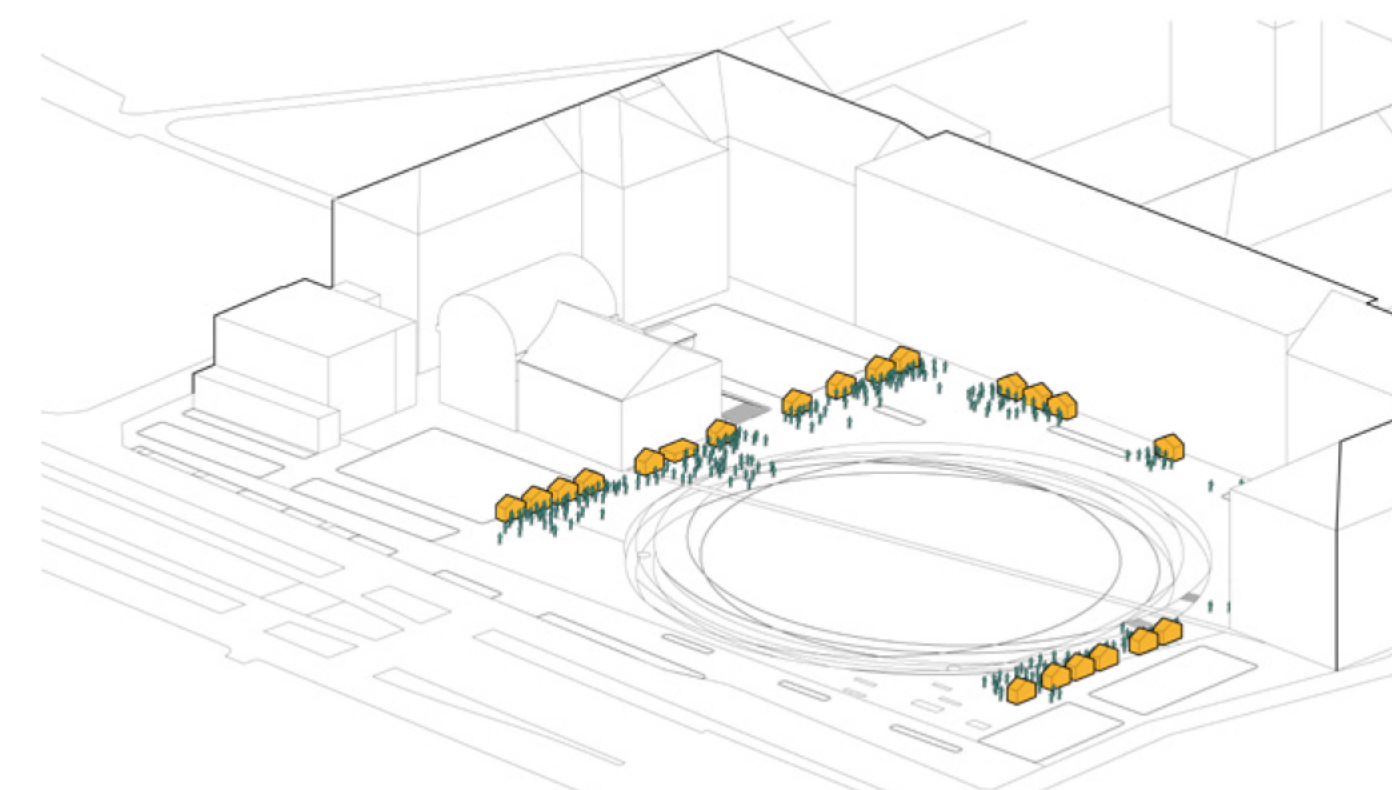

Füre lépni szabad - akkor tartjuk sikeresnek a Városháza park működését, ha az emberek birtokba veszik, nem csak a berendezési sávot, hanem a szabad gyepfelületeket is. Ezen a tablón különféle eseményeket modelleztünk meg és rendeztünk be párszáz főtől a 10000+ fő befogadóképességig.

ARC KIÁLLÍTÁS | 90 POSZTER

VÁSÁR | 33 PAVILON

VÁSÁR | 50 PAVILON

MERLIN | NAGY ÉS KIS SZÍNPAD A GYEPEN

MERLIN | KIS SZÍNPAD A TERASZON

KÖR SZÍNPAD | 2 - 3000 EMBER

VARIÁCIÓ SZÍNPAD ELHELYEZÉSÉRE

A köztéri kivetítőknek, a nemzetközi sportesemények közvetítésének, a közös szórakozásnak társadalmi hatása pozitív, közösségteremtő ereje van, az embereket a közterekre, közparkokba csábítja. A Merlin épület tüzfalán adódik a lehetőség, digitális kijelzővé alakítható és ez sokféle módon használható, minden rendezvényen használható. A hétköznapi művészeti felület lehet, nyár estéken köztéri filmklub szervezhető.

PLAKÁT KIÁLLÍTÁS

TÖMEGRENDEZVÉNY | 10 000+ EMBER

KÖZTÉRI KIVETÍTŐ | LEDFAL

KÖZTÉRI KIVETÍTŐ | PROJEKTOR

A teljes homlokzat "led burkolatot" kap, aminek egy része "vakled" burkolati szereppel, egy része pedig működő led. Így kikapcsolt állapotban egy homogén homlokzati burkolatként jelenik meg, ami városképi szempontból kedvezőbb, mint egy falra akasztott óriásTV, látvány.

VÁROSHÁZA TÖMB KÁROLY KÖRÜTI TÉRFALÁNAK MEGIDÉZÉSE

BELSŐ LÁTVÁNY VÍZJÁTÉKKAL, PÁRAKAPUVAL, ESŐTETŐVEL, HINTÁKKAL

TÖRTÉNELMI VÁROSFAL BEMUTATÁSA