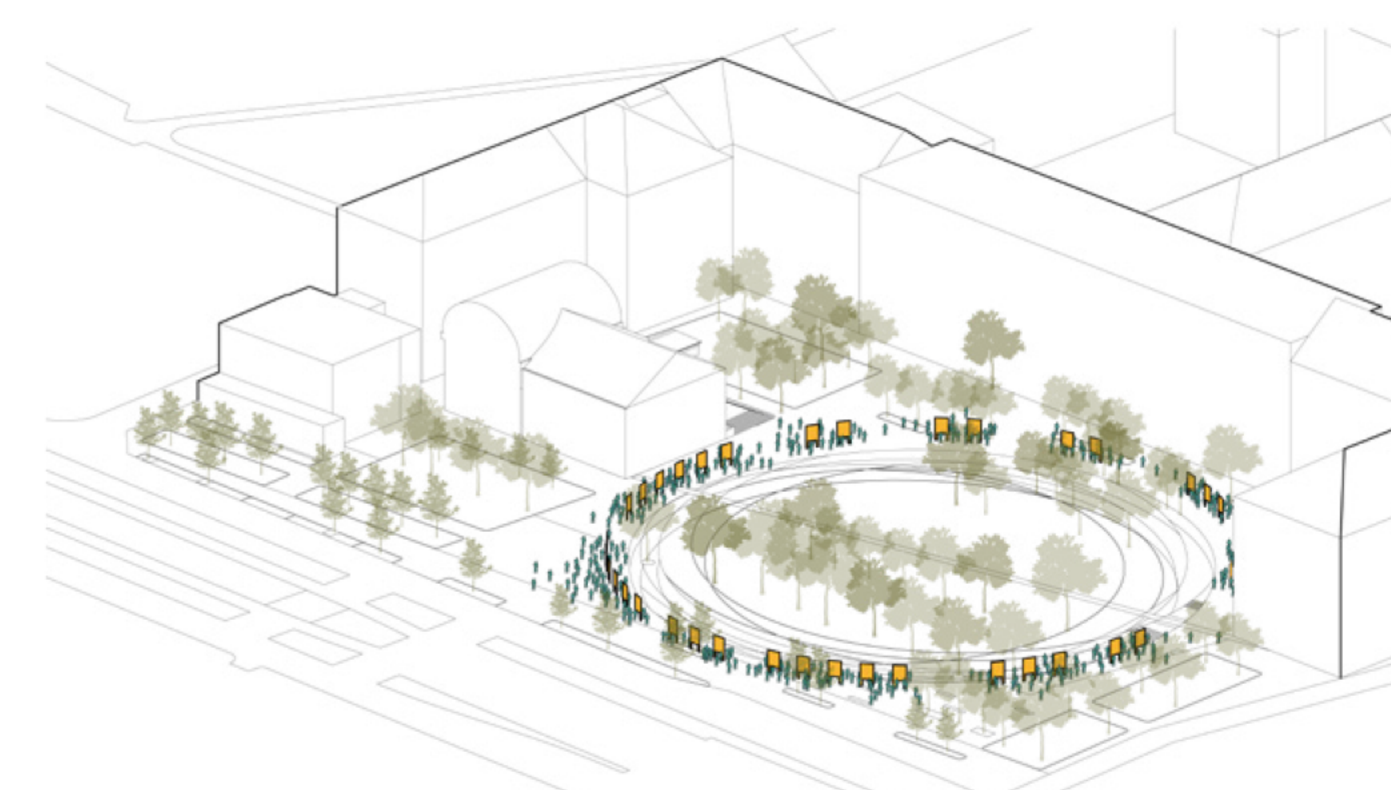

A köztéri kivetítőknek, a nemzetközi sportesemények közvetítésének, a közös szórakozásnak társadalmi hatása pozitív, közösségteremtő ereje van, az embereket a közterekre, közparkokba csábítja. A Merlin épület tüzfalán adódik a lehetőség, digitális kijelzővé alakítható és ez sokféle módon használható, minden rendezvényen használható. A hétköznapi művészeti felület lehet, nyár estéken köztéri filmklub szervezhető.

Költséghatékonyabb megoldás a projektoros kivetítés, de összességében, különösen megtérülés számítás alapján, egy ledfal kiépítése többet nyújt. Annak ellenére, hogy a reklámfelületek köztéri növelését városképi szempontból (sem) tartjuk feltétlenül jó iránynak, de opcionálisan logikus lépésnek gondoljuk, hogy egy közpark fejlesztése során keressük a bevételt teremtő megoldásokat, ami legalább az üzemeltetés költségeit finanszírozza, de akár a beruházás költségeit is idővel megtéríti /számítás műszaki leírásban/

PLAKÁT KIÁLLÍTÁS