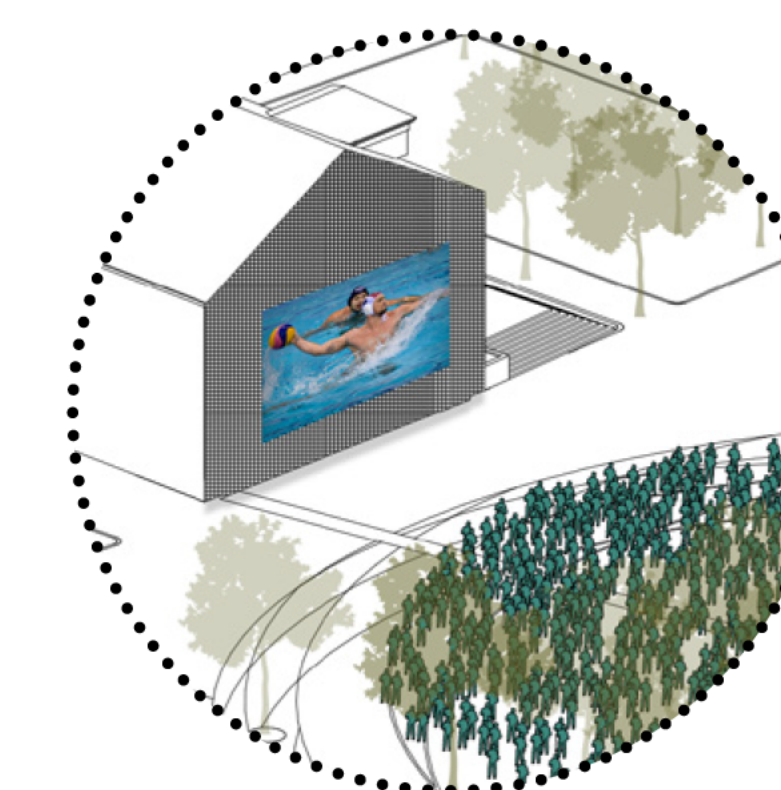

Füre lépni szabad - akkor tartjuk sikeresnek a Városháza park működését, ha az emberek birtokba veszik, nem csak a berendezési sávot, hanem a szabad gyepfelületeket is. Ezen a tablón különféle eseményeket modelleztünk meg és rendeztünk be párszáz főtől a 10000+ fő befogadóképességig.

ARC KIÁLLÍTÁS | 90 POSZTER

VÁSÁR | 33 PAVILON

VÁSÁR | 50 PAVILON

MERLIN | NAGY ÉS KIS SZÍNPAD A GYEPEN

MERLIN | KIS SZÍNPAD A TERASZON

KÖR SZÍNPAD | 2 - 3000 EMBER

VARIÁCIÓ SZÍNPAD ELHELYEZÉSÉRE

A köztéri kivetítőknek, a nemzetközi sportesemények közvetítésének, a közös szórakozásnak társadalmi hatása pozitív, közösségteremtő ereje van, az embereket a közterekre, közparkokba csábítja. A Merlin épület tüzfalán adódik a lehetőség, digitális kijelzővé alakítható és ez sokféle módon használható, minden rendezvényen használható. A hétköznapi művészeti felület lehet, nyár estéken köztéri filmklub szervezhető.

Költséghatékonyabb megoldás a projektoros kivetítés, de összességében, különösen megtérülés számítás alapján, egy ledfal kiépítése többet nyújt. Annak ellenére, hogy a reklámfelületek köztéri növelését városképi szempontból (sem) tartjuk feltétlenül jó iránynak, de opcionálisan logikus lépésnek gondoljuk, hogy egy közpark fejlesztése során keressük a bevételt teremtő megoldásokat, ami legalább az üzemeltetés költségeit finanszírozza, de akár a beruházás költségeit is idővel megtéríti /számítás műszaki leírásban/

PLAKÁT KIÁLLÍTÁS

TÖMEGRENDEZVÉNY | 10 000+ EMBER

KÖZTÉRI KIVETÍTŐ | LEDFAL

KÖZTÉRI KIVETÍTŐ | PROJEKTOR

A teljes homlokzat "led burkolatot" kap, aminek egy része "vakled" burkolati szereppel, egy része pedig működő led. Így kikapcsolt állapotban egy homogén homlokzati burkolatként jelenik meg, ami városképi szempontból kedvezőbb, mint egy falra akasztott óriásTV, látvány.