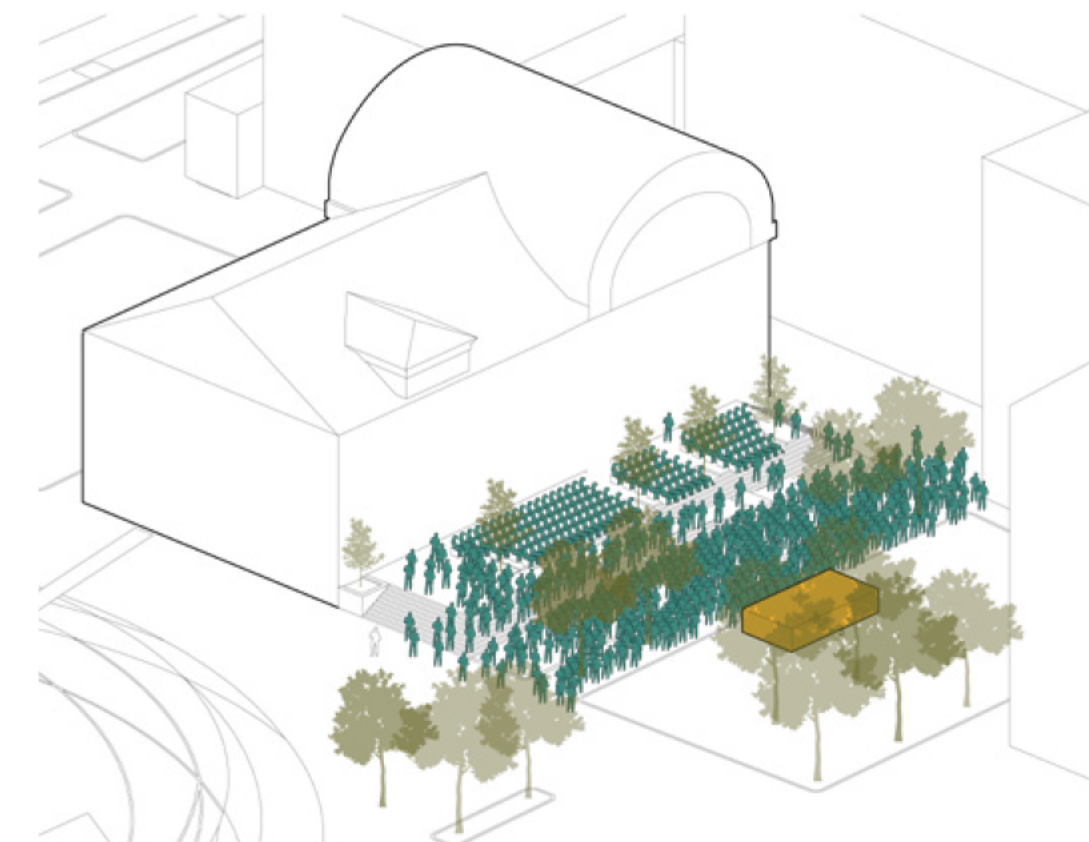

Füre lépni szabad - akkor tartjuk sikeresnek a Városháza park működését, ha az emberek birtokba veszik, nem csak a berendezési sávot, hanem a szabad gyepfelületeket is. Ezen a tablón különféle eseményeket modelleztünk meg és rendeztünk be párszáz főtől a 10000+ fő befogadóképességig.

ARC KIÁLLÍTÁS | 90 POSZTER

VÁSÁR | 33 PAVILON

VÁSÁR | 50 PAVILON

MERLIN | NAGY ÉS KIS SZÍNPAD A GYEPEN

MERLIN | KIS SZÍNPAD A TERASZON

KÖR SZÍNPAD | 2 - 3000 EMBER

VARIÁCIÓ SZÍNPAD ELHELYEZÉSÉRE

A köztéri kivetítőknek, a nemzetközi sportesemények közvetítésének, a közös szórakozásnak társadalmi hatása pozitív, közösségteremtő ereje van, az embereket a közterekre, közparkokba csábítja. A Merlin épület tüzfalán adódik a lehetőség, digitális kijelzővé alakítható és ez sokféle módon használható, minden rendezvényen használható. A hétköznapi művészeti felület lehet, nyár estéken köztéri filmklub szervezhető.

Költséghatékonyabb megoldás a projektoros kivetítés, de összességében, különösen megtérülés számítás alapján, egy ledfal kiépítése többet nyújt. Annak ellenére, hogy a reklámfelületek köztéri növelését városképi szempontból (sem) tartjuk feltétlenül jó iránynak, de opcionálisan logikus lépésnek gondoljuk, hogy egy közpark fejlesztése során keressük a bevételt teremtő megoldásokat, ami legalább az üzemeltetés költségeit finanszírozza, de akár a beruházás költségeit is idővel megtéríti /számítás műszaki leírásban/

PLAKÁT KIÁLLÍTÁS

TÖMEGRENDEZVÉNY | 10 000+ EMBER

KÖZTÉRI KIVETÍTŐ | LEDFAL

KÖZTÉRI KIVETÍTŐ | PROJEKTOR

A teljes homlokzat "led burkolatot" kap, aminek egy része "vakled" burkolati szereppel, egy része pedig működő led. Így kikapcsolt állapotban egy homogén homlokzati burkolatként jelenik meg, ami városképi szempontból kedvezőbb, mint egy falra akasztott óriásTV, látvány.