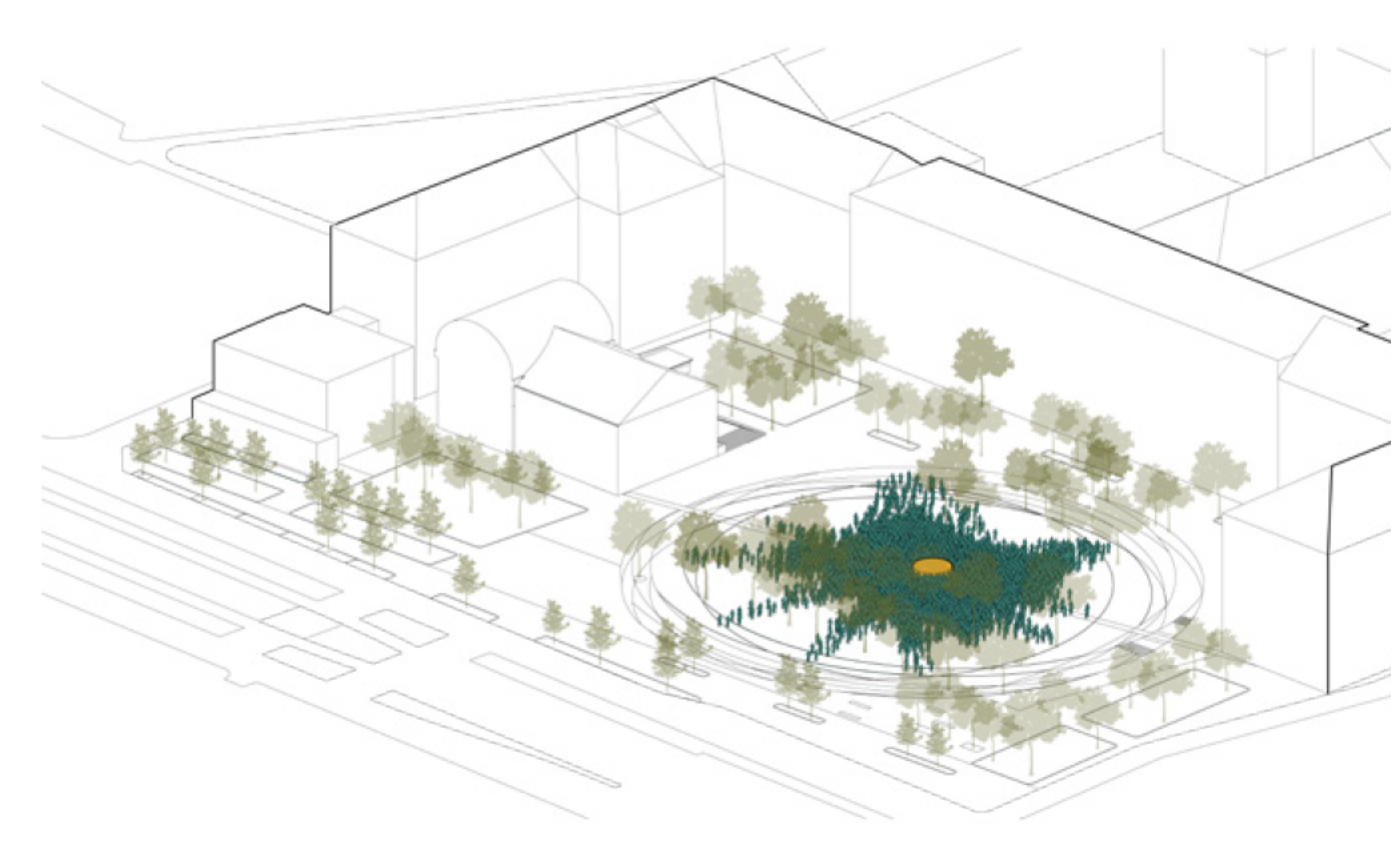

Füre lépni szabad - akkor tartjuk sikeresnek a Városháza park működését, ha az emberek birtokba veszik, nem csak a berendezési sávot, hanem a szabad gyepfelületeket is. Ezen a tablón különféle eseményeket modelleztünk meg és rendeztünk be párszáz főtől a 10000+ fő befogadóképességig.

ARC KIÁLLÍTÁS | 90 POSZTER

VÁSÁR | 33 PAVILON

VÁSÁR | 50 PAVILON

MERLIN | NAGY ÉS KIS SZÍNPAD A GYEPEN

MERLIN | KIS SZÍNPAD A TERASZON

KÖR SZÍNPAD | 2 - 3000 EMBER

VARIÁCIÓ SZÍNPAD ELHELYEZÉSÉRE

A köztéri kivetítőknek, a nemzetközi sportesemények közvetítésének, a közös szórakozásnak társadalmi hatása pozitív, közösségteremtő ereje van, az embereket a közterekre, közparkokba csábítja. A Merlin épület tüzfalán adódik a lehetőség, digitális kijelzővé alakítható és ez sokféle módon használható, minden rendezvényen használható. A hétköznapi művészeti felület lehet, nyár estéken köztéri filmklub szervezhető.

Költséghatékonyabb megoldás a projektoros kivetítés, de összességében, különösen megtérülés számítás alapján, egy ledfal kiépítése többet nyújt. Annak ellenére, hogy a reklámfelületek köztéri növelését városképi szempontból (sem) tartjuk feltétlenül jó iránynak, de opcionálisan logikus lépésnek gondoljuk, hogy egy közpark fejlesztése során keressük a bevételt teremtő megoldásokat, ami legalább az üzemeltetés költségeit finanszírozza, de akár a beruházás költségeit is idővel megtéríti /számítás műszaki leírásban/

PLAKÁT KIÁLLÍTÁS

TÖMEGRENDEZVÉNY | 10 000+ EMBER

KÖZTÉRI KIVETÍTŐ | LEDFAL

KÖZTÉRI KIVETÍTŐ | PROJEKTOR

A teljes homlokzat "led burkolatot" kap, aminek egy része "vakled" burkolati szereppel, egy része pedig működő led. Így kikapcsolt állapotban egy homogén homlokzati burkolatként jelenik meg, ami városképi szempontból kedvezőbb, mint egy falra akasztott óriásTV, látvány.